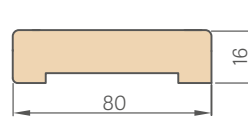

MASKOVACÍ PÁSKA 16 mm

GREKO	652 Kč*/789 Kč**
ST CPL a PREMIUM	745 Kč*/901 Kč**
CPL 0,2	1150 Kč*/1392 Kč**
UV LAK	1649 Kč*/1995 Kč**

Cena zahrnuje sadu 2 ks x 214,5 cm a 1 ks x 112 cm (týká se křídel od „60° do „80°)
Cena zahrnuje sadu 3 ks x 214,5 cm (týká se křídel od „90° do „180°)