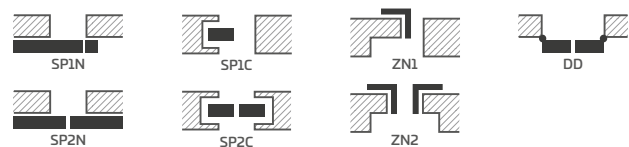

DOSTUPNÁ ŘEŠENÍ^{1) 2)} (str. 158-169)