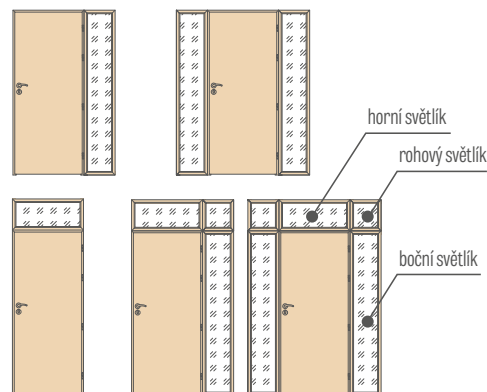

HORNÍ SVĚTLÍK PRO POLODRÁŽKOVÉ DVOUKŘÍDLÉ DVEŘE												
Výška	Zárubeň	Šířka										
		,90"	,100"	,110"	,120"	,130"	,140"	,150"	,160"	,170"	,180"	,190"
„30"	nastavitelná**	4123 Kč*	4456 Kč*	4781 Kč*	5114 Kč*	5453 Kč*	5779 Kč*	6111 Kč*	6437 Kč*	6763 Kč*	7096 Kč*	7428 Kč*
	pevná	3205 Kč*	3478 Kč*	3744 Kč*	4030 Kč*	4296 Kč*	4575 Kč*	4848 Kč*	5121 Kč*	5400 Kč*	5672 Kč*	5938 Kč*
„40"	nastavitelná**	4456 Kč*	4781 Kč*	5114 Kč*	5453 Kč*	5779 Kč*	6111 Kč*	6437 Kč*	6763 Kč*	7096 Kč*	7428 Kč*	7761 Kč*
	pevná	3478 Kč*	3744 Kč*	4030 Kč*	4296 Kč*	4575 Kč*	4848 Kč*	5121 Kč*	5400 Kč*	5672 Kč*	5938 Kč*	6231 Kč*
„50"	nastavitelná**	4781 Kč*	5114 Kč*	5453 Kč*	5779 Kč*	6111 Kč*	6437 Kč*	6763 Kč*	7096 Kč*	7428 Kč*	7761 Kč*	8093 Kč*
	pevná	3744 Kč*	4030 Kč*	4296 Kč*	4575 Kč*	4848 Kč*	5121 Kč*	5400 Kč*	5672 Kč*	5938 Kč*	6231 Kč*	6497 Kč*
„60"	nastavitelná**	5114 Kč*	5453 Kč*	5779 Kč*	6111 Kč*	6437 Kč*	6763 Kč*	7096 Kč*	7428 Kč*	7761 Kč*	8093 Kč*	8419 Kč*
	pevná	4030 Kč*	4296 Kč*	4575 Kč*	4848 Kč*	5121 Kč*	5400 Kč*	5672 Kč*	5938 Kč*	6231 Kč*	6497 Kč*	6776 Kč*

ROZDĚLENÍ SVĚTLÍKŮ

PRO ZÁRUBEŇ BLOKOVOU
PRO ZÁRUBEŇ NASTAVITELNOU
PRO JEDNOKŘÍDLÉ DVEŘE
PRO DVOUKŘÍDLÉ DVEŘE

DOSTUPNÉ KONFIGURACE

POLODRÁŽKOVÁ JEDNOKŘÍDLÁ DVEŘNÍ KŘÍDLA s bočními, horními a rohovými světlíky

DVOUKŘÍDLÉ DVEŘE POLODRÁŽKOVÉ s bočními, horními a rohovými světlíky