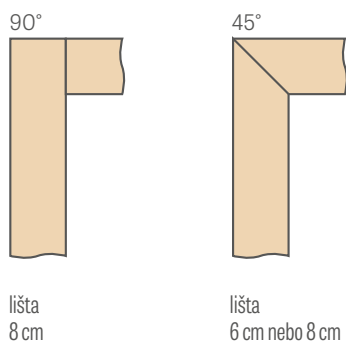

montážní video:
<https://youtu.be/habWXyC198c>

SCHÉMA REGULOVATELNÉ ZÁRUBNĚ

Šířka dveří	A	B	C	D	E	F	G
„60“	644	618	604	626	648	688	746*/786**
„65“	695	669	655	677	699	739	797*/837**
„70“	744	718	704	726	748	788	846*/886**
„75“	795	769	755	777	799	839	897*/937**
„80“	844	818	804	826	848	888	946*/986**
„85“	895	869	855	877	899	939	997*/1037**
„90“	944	918	904	926	948	988	1046*/1086**
„95“	995	969	955	977	999	1039	1097*/1137**
„100“	1044	1018	1004	1026	1048	1088	1146*/1186**
„110“	1144	1118	1104	1126	1148	1188	1246*/1286**