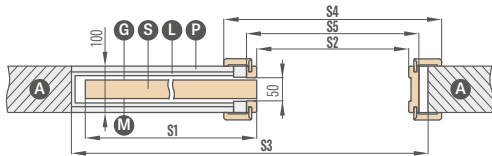

JEDNODUCHÉ A DVOJITÉ SYSTÉMY

POSUVNÉ SYSTÉMY UKRYTÉ VE STĚNĚ

SP1C.100 (levé prosklení líc)

pevný rozsah 100 mm
tloušťka kazety před obložením sádrokartonovými deskami – 75 mm

Pouze pro model UNO PREMIUM, ALTAMURA 1 a pro všechna rámová křídla.
Systém neobsahuje a nevyžaduje prachové kartáče.