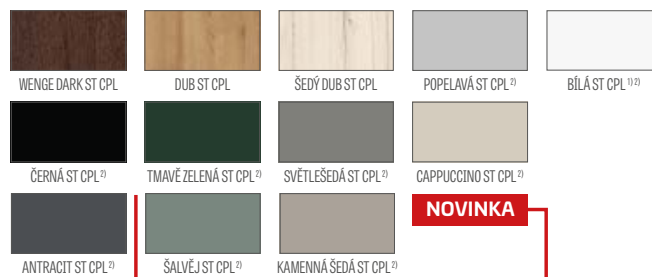

PODLAHOVÉ LIŠTY

PODLAHOVÁ LIŠTA

- délka 2,40 mb
- fóliovaná cena za ks. 319 Kč* / 386 Kč**
- lakovaná cena za ks. 652 Kč* / 789 Kč**

- Podlahová lišta je vyrobena z vlhkuodolné MDF desky. Dostupná: lak UV, fólie: GREKO, ST CPL, PREMIUM a také v podkladové fólii pro lakování.
- Způsob montáže – lepení ke stěně

¹⁾ bílá hladká fólie imitující lakovaný povrch

²⁾ speciální povrchová úprava **AntiFinger** omezující znečištění a stopy po otiscích prstů

* CENA BEZ DPH, ** CENA S DPH