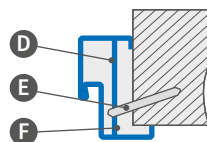

OSAZENÍ ROHOVÉ PEVNÉ ZÁRUBNĚ

- A – těsnění
- B – zeď
- C – podlaha
- D – montážní kotva
- E – rozpěrný hmoždinka
- F – vyplnit

PŘÍPLATKY

velká rohová zárubeň „100“	1031 Kč*/ 1248 Kč**
zesílení pro samozavírač	313 Kč*/ 379 Kč**
prahová lišta nerezová ocel	825 Kč*/ 998 Kč**
zkrácení dveří s ocelovou zárubní na 6 cm po 1 cm	1031 Kč*/ 1248 Kč**
provedení z pozinkovaného plechu	+10%
nestandardní RAL (nezahrnuje vzácné, intenzivní, perleťové a metalické barvy)	+10%