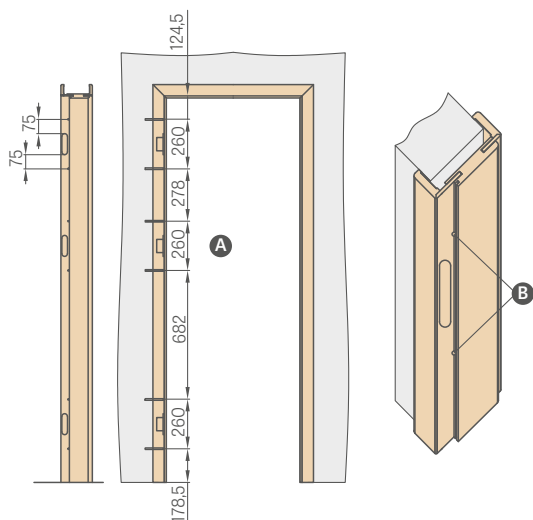

DUBLOVÁNÍ ZÁRUBNĚ PRO BEZDRÁŽKOVÁ KŘÍDLA

- **A** Vyvrát otvory pro kovové šrouby o délce min. 80 mm x Ø6 mm
- **B** Při montáži zárubně je kromě montážní pěny na straně pantů nutné použít montážní kotvy. Otvory pro šrouby vyvrát pod těsněním tak, aby jejich zakrytí těsněním bylo zajištěno

ILUSTRACE PRŮHLEDNOSTI PROSKLENÍ

NOVINKA

Lepené sklo VSG 221, 331, 441 mléčné a černé pro rámová dveřní křídla STILE a desková

KOVÁNÍ BEZDRÁŽKOVÁ a REVERZNÍ