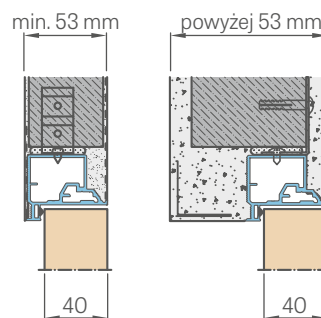

ZABUDOVÁNÍ VE ZDI

* CENA BEZ DPH, ** CENA S DPH

¹⁾ norma CZ2112 / PL2112