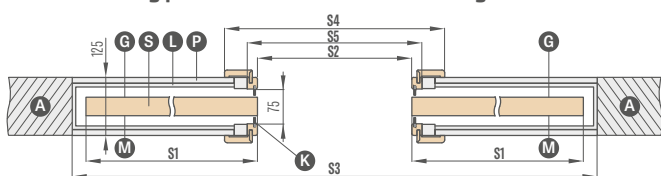

SP2C.125 (prosklení líc)

pevný rozsah 125 mm
tloušťka kazety před obložením sádrokartonovými deskami – 100 mm

Pouze pro použití s deskovými křídly, která mají zasklívací rámeček.
Systém obsahuje šedé prachové kartáče.

- **A** – zeď
- **L** – hliníková kazeta
- **P** – sádrokartonová deska
- **G** – hladká strana skla
- **S** – křídlo
- **K** – prachové kartáče
- **M** – matná strana skla