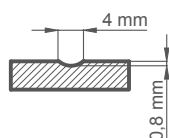

FRÉZOVÁNÍ

* CENA BEZ DPH, ** CENA S DPH, */** Cena se týká křídla a nezahrnuje kliky a zárubeň

²⁾ pouze pro bezdrážková křídla

³⁾ model TURAN 8 za cenu 10820 Kč* / 13092 Kč**