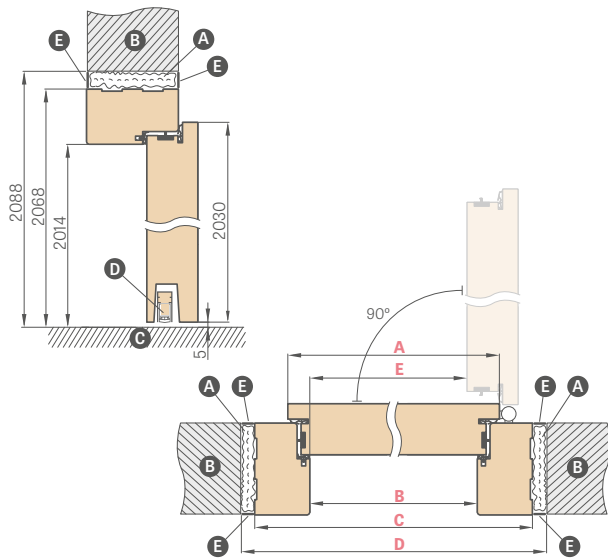

JEDNOKŘÍDLÉ

PEVNÁ DŘEVĚNÁ ZÁRUBEŇ

Šířka dveří	A	B	C	D	E
„80“	860	817	925	955	805
„90E“	960	917	1025	1055	905
„100“	1060	1017	1125	1155	1005
„110“	1160	1117	1225	1255	1105

- A** – minerální vlna
- B** – zeď
- C** – podlaha
- D** – padací těsnění
- E** – omítková malta