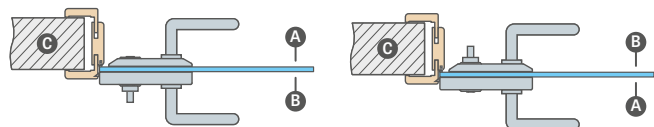

KOUPELNOVÁ BLOKÁDA NA STRANĚ

vnější (Z)

vnitřní (W)

A - předsíň **B** - koupelna **C** - zed'

WC zámek - při objednávání zámku s blokádou je třeba zvolit:

vnější zámek - když má být koupelnová blokáda namontována na vnější straně dveří (Z)

nebo

vnitřní zámek - když má být koupelnová blokáda namontována na vnitřní straně dveří (W).

POZOR: Zámky s blokádou mají směr (pravé levé)