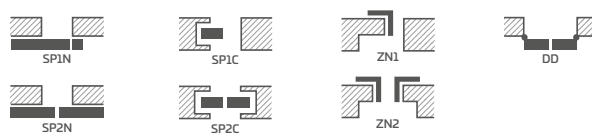

DOSTUPNÉ ŠÍŘKY KŘÍDEL **NOVINKA**

DOSTUPNÁ ŘEŠENÍ (str. 158-169)

DRUHY POVRCHOVÉ ÚPRAVY HRAN

RÁMEČEK PŘI SKLE