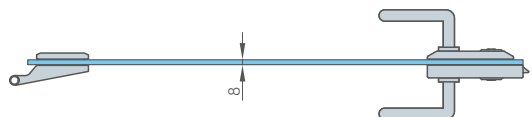

SKLENĚNÁ TABULE GRAF

standardní závěs

vertikální závěs