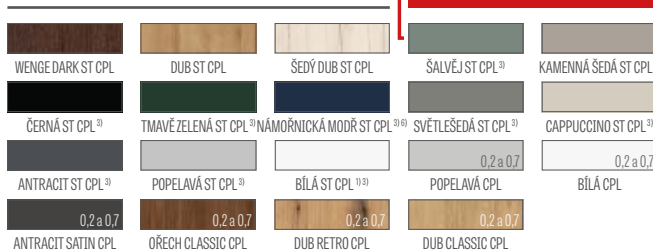

KONSTRUKCE

- polodrážkové, reverzní nebo bezdrážkové křídlo
- vnitřní rám z MDF pokrytý dvěma deskami HDF
- volitelně za příplatek vnitřní dřevěný rám (boky a horní, dolní MDF) pokrytý dvěma deskami HDF
- stabilizační výplň „včelí plást“ nebo za příplatek plná deska jako výplň
- volitelně za příplatek panely rozšiřující zárubeň a koruna a pilasty str. 155-157
- možnost zkrácení křídla svépomocí podrobnosti str. 153

POVRCHOVÁ ÚPRAVA

- HDF deska potažená fólií
- hrana křídla vyrobena technologií STANDARD.
- lamináty CPL 0,2 a 0,7 jsou dostupné pouze v hraně STANDARD, která je oplepena ABS hranou pouze v barvě křídla nebo za příplatek standardní černou hranou
- hrana (povrchová úprava standard nebo bezdrážková) oplepena hranou v barvě plochy nebo volitelně v černé hladké barvě (v dekoru DUB NATUR PŘÍČNÝ PREMIUM černá hrana s příčnou strukturou)

KOVÁNÍ

- tři čepové závěsy šroubované v polodrážkovém křídle stříbrné nebo za příplatek černé
- dva skryté závěsy (za příplatek třetí) v bezdrážkovém křídle a dva závěsy v reverzním křídle (za příplatek třetí) lakované ve stříbrné barvě (volitelně za příplatek v černé, zlaté nebo bílé); závěsy jsou dodávány a oceňovány se zárubní
- jazýčkový-zásuvkový zámek v polodrážkovém křídle a magnetický v bezdrážkovém křídle (volitelně jazýčkový-zásuvkový): na klíč, cylindrickou vložku, úsporný nebo s blokací ve stříbrné barvě (za příplatek černé); volitelně za příplatek magnetický zámek v černé, zlaté nebo bílé barvě
- magnetický zámek v reverzním křídle: na klíč, cylindrickou vložku, úsporný nebo s blokací ve stříbrné barvě; volitelně za příplatek v černé, zlaté nebo bílé barvě

PROSKLENÍ