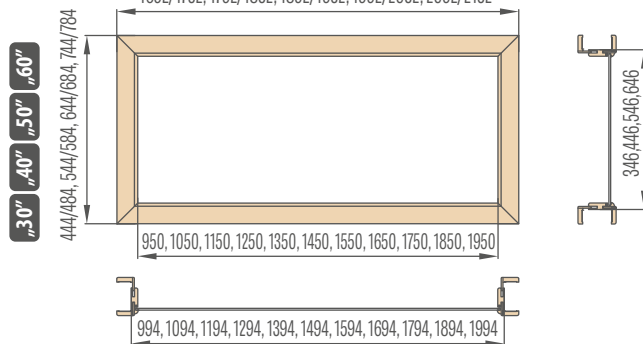

Horní světítky nastavitelné zárubně dvoukřídlých polodrážkových dveří páska 6 cm / lišta 8 cm

„90“ „100“ „110“ „120“ „130“ „140“ „150“ „160“ „170“ „180“ „190“

1092/1132, 1192/1232, 1292/1332, 1392/1432, 1492/1532, 1592/1632,
1692/1732, 1792/1832, 1892/1932, 1992/2032, 2092/2132