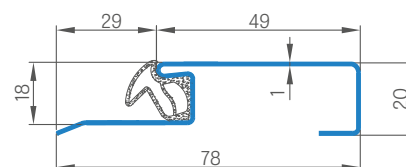

PRAH Z NEREZOVÉHO PLECHU