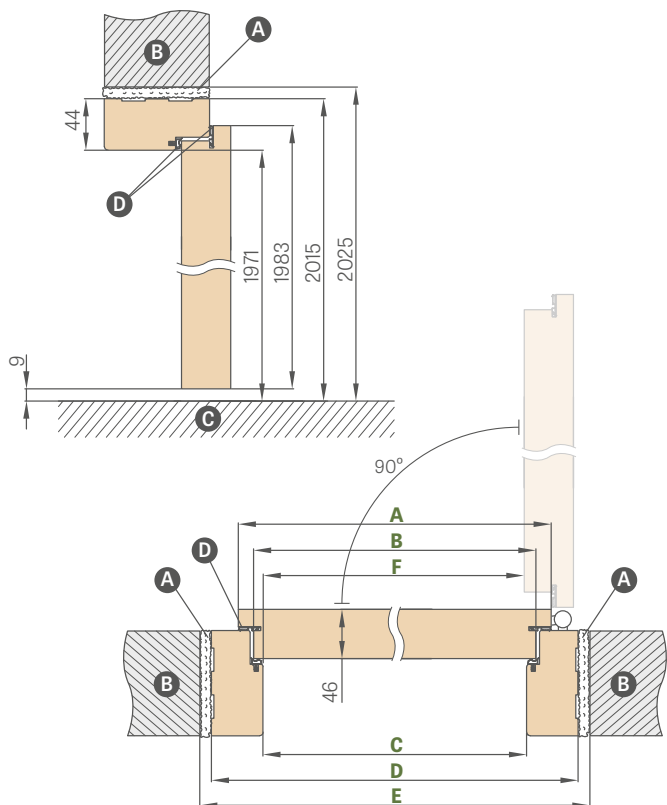

HERSE MAX SET 30

HERSE MAX SET 31

PEVNÁ A NASTAVITELNÁ ZÁRUBEŇ

HERSE SET, HERSE MAX SET

SCHEMA PEVNÉ ZÁRUBNĚ HERSE SET

SCHEMA NASTAVITELNÉ ZÁRUBNĚ HERSE SET

Šířka dveří	A	B	C	D	E	F
„80N“	804	777	764	852	872	756
„80“	844	817	804	892	912	796
„90E“	948	921	908	996	1016	900
„100“	1044	1017	1004	1092	1112	996