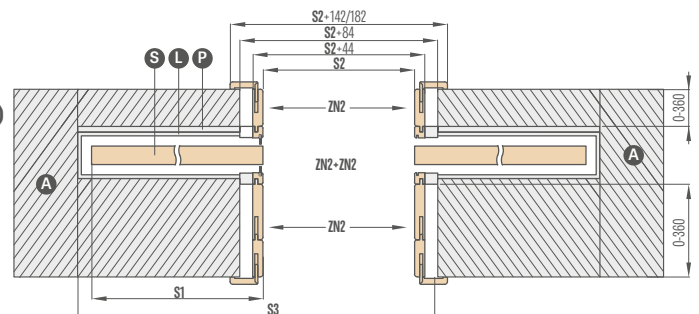

ZN2 jednostranné obložení základní zdi pro SP2C.100 a SP2C.125

rozsah obložení základní zdi od 0-40; 40-60; ... 340-360

Na nákrese je znázorněno oboustranné obložení základní zdi ZN2 + ZN2.