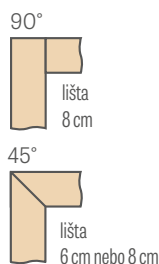

SPOJENÍ ZÁRUBNĚ