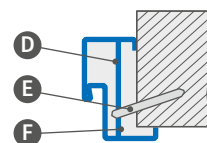

OSAZENÍ ROHOVÉ PEVNÉ ZÁRUBNĚ

- A – těsnění
- B – zeď
- C – podlaha
- D – montážní kotva
- E – rozpěrný kolík
- F – vyplnit

PŘÍPLATKY

velká rohová zárubeň „100“	1031 Kč* / 1248 Kč**
elektrický zámeč	3086 Kč* / 3734 Kč**
zesílení pro samozavírač	313 Kč* / 379 Kč**
zkrácení křídla s ocelovou zárubní na 6 cm po 1 cm	1031 Kč* / 1248 Kč**
prahová lišta nerezová ocel	825 Kč* / 998 Kč**
provedení z pozinkovaného plechu	+10%
nestandardní RAL (nezahrnuje vzácné, intenzivní, perleťové a metalické barvy)	+10%

* CENA BEZ DPH, ** CENA S DPH