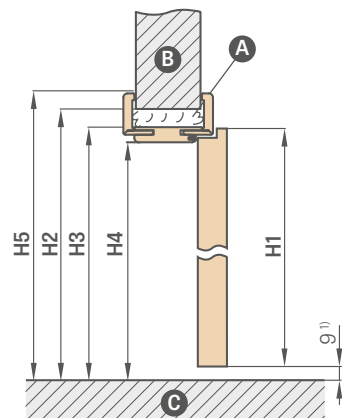

DVOUKŘÍDLÉ DVEŘE

POLODRÁŽKOVÉ

DVOUKŘÍDLÉ DVEŘE POLODRÁŽKOVÉ S NASTAVITELNOU ZÁRUBNÍ

A – pěna B – zed' C – podlaha D – závěsová kapsa

Nastavitelná zárubeň		DVOUKŘÍDLÉ DVEŘE										
		,90"	,100"	,110"	,120"	,130"	,140"	,150"	,160"	,170"	,180"	,190"
A+B	Šířka křídla	988	1088	1188	1288	1388	1488	1588	1688	1788	1888	1988
S1	Šířka otvoru ve zdi	1034	1134	1234	1334	1434	1534	1634	1734	1834	1934	2034
S2	Vnější šířka zárubně	994	1094	1194	1294	1394	1494	1594	1694	1794	1894	1994
S3	Průchozí šířka zárubně	950	1050	1150	1250	1350	1450	1550	1650	1750	1850	1950
S4	Šířka překrytí zárubně páska 6 cm / lišta 8 cm	1092 / 1132	1192 / 1232	1292 / 1332	1392 / 1432	1492 / 1532	1592 / 1632	1692 / 1732	1792 / 1832	1892 / 1932	1992 / 2032	2092 / 2132
H1	Výška křídla	1983 (2112)²										
H2	Výška otvoru ve zdi	2013 (2142)²										
H3	Vnější výška zárubně	1993 (2122)²										
H4	Průchozí výška zárubně	1971 (2100)²										
H5	Výška překrytí zárubně páska 6 cm / lišta 8 cm	2042 / 2062 (2171 / 2191)²