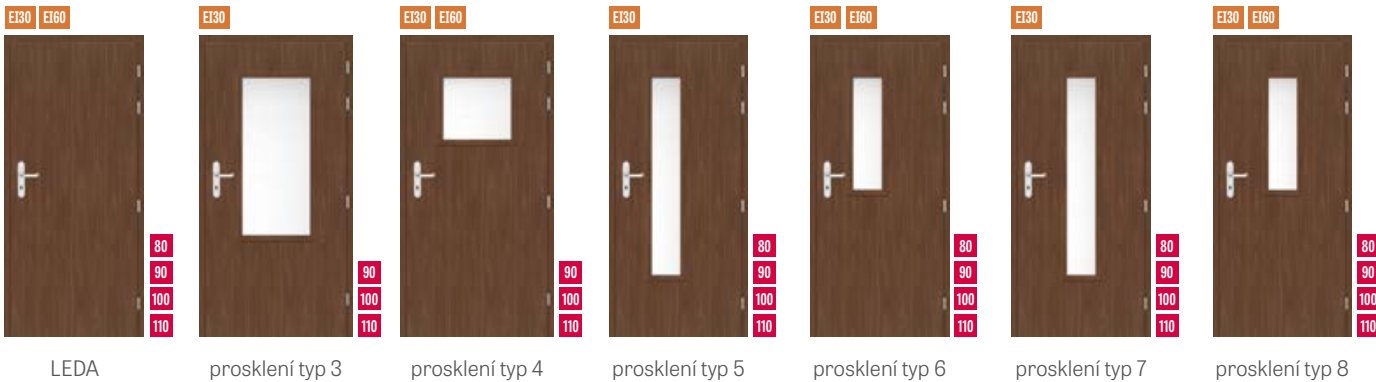

RAL

* CENA BEZ DPH, ** CENA S DPH

1) za příplatek +10 %

LEDA EI30, EI60

VNITŘNÍ VSTUPNÍ PROTIPOŽÁRNÍ DVEŘE VYROBENÉ TECHNOLOGIÍ HALSPAN

KŘÍDLO S NASTAVITELNOU OCELOVOU ZÁRUBNÍ (OBEJMUJÍCÍ)

Rozsah nastavení min.-max (mm)	křídlo LEDA EI30 + nastavitelná ocelová zárubeň		
	„80“	„90ES“	„100“
95-125	20721 Kč* / 25072 Kč**	20721 Kč* / 25072 Kč**	25476 Kč* / 30826 Kč**
125-155	21499 Kč* / 26014 Kč**	21499 Kč* / 26014 Kč**	26261 Kč* / 31776 Kč**
155-185	22284 Kč* / 26964 Kč**	22284 Kč* / 26964 Kč**	27039 Kč* / 32717 Kč**
185-215	23056 Kč* / 27898 Kč**	23056 Kč* / 27898 Kč**	27824 Kč* / 33667 Kč**
215-245	23834 Kč* / 28839 Kč**	23834 Kč* / 28839 Kč**	28602 Kč* / 34608 Kč**
245-275	24618 Kč* / 29788 Kč**	24618 Kč* / 29788 Kč**	29386 Kč* / 35557 Kč**
275-305	25396 Kč* / 30729 Kč**	25396 Kč* / 30729 Kč**	30158 Kč* / 36491 Kč**