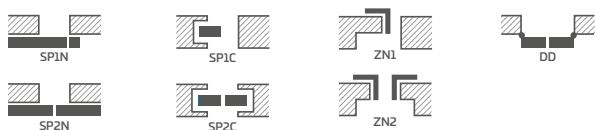

DOSTUPNÁ ŘEŠENÍ (str. 158-169)

DRUHY POVRCHOVÉ ÚPRAVY HRAN

STANDARD

ČERNÁ HLADKÁ
POVRCHOVÁ ÚPRAVA
HRAN DVEŘNÍHO KŘÍDLA
(za příplatek)

POVRCHOVÁ ÚPRAVA
HRAN DVEŘNÍHO KŘÍDLA
ČERNÁ PŘÍČNÁ
(za příplatek)

PŘÍPLATKY

reverzní křídlo	2062 Kč* / 2495 Kč**
výplň plná deska	964 Kč* / 1166 Kč**
zesílení pro samozavírač	213 Kč* / 258 Kč**
ramenní samozavírač (stříbrný, černý, bílý, hnědý)	2062 Kč* / 2495 Kč**
dodatečný spodní trámeček (možnost zkrácení svépomocí do max. 8 cm)	213 Kč* / 258 Kč**
kovové pouzdra kulatá a čtvercová (4 ks) povrchová úprava: kartáčovaný nikl, patina, bílé a černé	825 Kč* / 998 Kč**
plastové pouzdra imitace dřeva (4 ks)	160 Kč* / 194 Kč**
rekuperační krat standard nebo mini, ventilační podříznutí standard nebo mini (str. 153) nebo ventilační mřížka	213 Kč* / 258 Kč**
polodrážkové a bezdrážkové křídlo „100“	419 Kč* / 507 Kč**
polodrážkové a bezdrážkové křídlo „110“	825 Kč* / 998 Kč**
padací těsnění	931 Kč* / 1127 Kč**
kovové krytky na panty v polodrážkovém křídle (kartáčovaný nikl, patina, lesklý chrom, lesklá mosaz, bílá a černá)	93 Kč* / 113 Kč** cena za sadu na 1 závěs
změna na závěsy, protiplech a zámek v černé barvě pro polodrážková křídla	559 Kč* / 676 Kč**
kulaté okénko nerezová ocel: leštěný „chrom“ nebo kartáčovaná „satína“ a černý mat; sklo decormat mléčné, čiré sklo, průměr okénka: vnitřní 235 mm, vnější 350 mm)	4143 Kč* / 5013 Kč** 6510 Kč* / 7877 Kč** (černý mat)
černé provedení hrany křídla	519 Kč* / 628 Kč**
výměna za magnetický zámek v černé, bílé nebo zlaté barvě pro bezdrážková a reverzní křídla	213 Kč* / 258 Kč**
změna na závěsy a protiplech v černé, bílé nebo zlaté barvě pro bezdrážková křídla	559 Kč* / 676 Kč**
vnitřní dřevěný rám (boky a horní, dolní MDF)	359 Kč* / 434 Kč**
intarsie LUX; varianty k výběru str. 100-107	1869 Kč* / 2261 Kč**
norma CZ2112 / PL2112	+ 15 % k ceně křídla před příplatky

¹⁾ bílá hladká fólie imitující lakovaný povrch

³⁾ v kompletaci je zárubeň vyrobena v dekoru DUB NATUR PREMIUM

⁴⁾ pouze pro bezdrážková a reverzní křídla

⁵⁾ do vyprodání zásob

* CENA BEZ DPH, ** CENA S DPH, */** Cena se týká křídla a nezahrnuje kliky a zárubeň