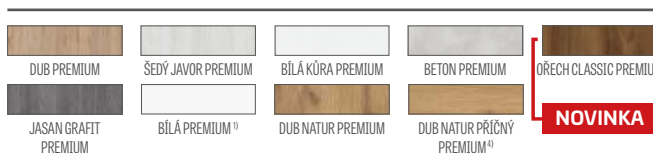

PREMIUM

PŘÍPLATKY

reverzní křídlo (není dostupné v CPL 0,2 a 0,7)	2062 Kč*/ 2495 Kč**
výplň plná deska	964 Kč*/ 1166 Kč**
zesílení pro samozavírač	213 Kč*/ 258 Kč**
ramenní samozavírač (stříbrný, černý, bílý, hnědý)	2062 Kč*/ 2495 Kč**
dodatečný spodní trámek (možnost zkrácení svépomocí na max 8 cm)	213 Kč*/ 258 Kč**
rekuperační zkrácení standard nebo mini, ventilační podříznutí standard nebo mini (str. 153) nebo ventilační mřížka	213 Kč*/ 258 Kč**
plastová pouzdra	160 Kč*/ 194 Kč**
kovové pouzdra kulaté nebo čtvercové (4 ks) povrchová úprava kartáčovaný nikel, patina, bílé a černé	825 Kč*/ 998 Kč**
polodrážkové a bezdrážkové křídlo „100“	419 Kč*/ 507 Kč**
lepené sklo VSG 221 mléčné sklo oboustranně hladké cena za 1 ks skla	233 Kč*/ 282 Kč**
padací těsnění	931 Kč*/ 1127 Kč**
kovové krytky na závěsy v polodrážkovém křídle (kartáčovaný nikel, patina, lesklý chrom, lesklá mosaz, bílá a černá) cena za sadu na 1 závěs	93 Kč*/ 113 Kč**
změna na závěsy, protiplech a zámek v černé barvě pro polodrážková křídla	559 Kč*/ 676 Kč**
černá povrchová úprava hrany křídla	519 Kč*/ 628 Kč**
výměna za magnetický zámek v černé, bílé nebo zlaté barvě pro bezdrážková a reverzní křídla	213 Kč*/ 258 Kč**
změna na závěsy a protiplech v černé, bílé nebo zlaté barvě pro bezdrážková křídla	559 Kč*/ 676 Kč**
vnitřní dřevěný rám (boky a horní, dolní MDF)	359 Kč*/ 434 Kč**
norma CZ2112 / PL2112	+ 15 % k ceně křídla před příplatky