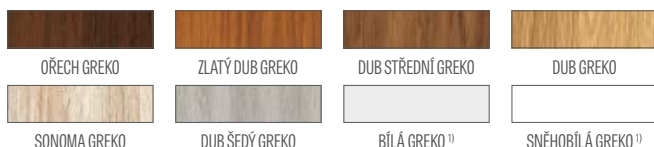

DOSTUPNÁ ŘEŠENÍ (str. 158-169)

DOSTUPNÉ ŠÍŘKY KŘÍDEL

NOVINKA

60 65 70 75 80N⁵⁾ 80 85 90 95 100

GREKO

BERBERYS 5240 Kč*/ 6340 Kč**

FLOKS 5420 Kč*/ 6558 Kč**

PREMIUM