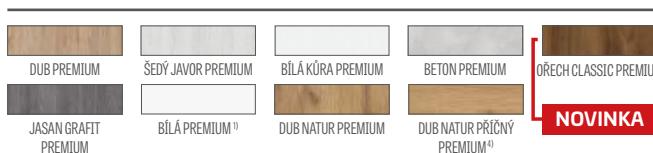

PREMIUM

PŘÍPLATKY

reverzní křídlo (není dostupné v CPL 0,2 a 0,7)	2062 Kč*/ 2495 Kč**
výplň plná deska	964 Kč*/ 1166 Kč**
zesílení pro samozavírač	213 Kč*/ 258 Kč**
ramenní samozavírač (stříbrný, černý, bílý, hnědý)	2062 Kč*/ 2495 Kč**
dodatečný spodní trámeč (možnost zkrácení svépomocí na max 8 cm)	213 Kč*/ 258 Kč**
rekuperační zkrácení standard nebo mini, ventilační podříznutí standard nebo mini (str. 153) nebo ventilační mřížka	213 Kč*/ 258 Kč**
kovové pouzdra kulatá nebo čtvercová (4 ks) povrchová úprava kartáčovaný nikl, patina, bílé a černé	825 Kč*/ 998 Kč**
plastová pouzdra	160 Kč*/ 194 Kč**
polodrážkové a bezdrážkové křídlo „100“	419 Kč*/ 507 Kč**
lepené sklo VSG 221 mléčné sklo	
MENTON 1, 2, 3 cena za 1 ks skla	466 Kč*/ 564 Kč**
MENTON 5, 6, 7 cena za 1 ks skla	233 Kč*/ 282 Kč**
MENTON 9, 10, 11 cena za 1 ks skla	180 Kč*/ 218 Kč**
padací těsnění	931 Kč*/ 1127 Kč**
kovové krytky na závěsy v polodrážkovém křídle (kartáčovaný nikl, patina, lesklý chrom, lesklá mosaz, bílá a černá)	93 Kč*/ 113 Kč** cena za sadu na 1 závěs
změna na závěsy, protiplech a zámek v černé barvě pro polodrážková křídla	559 Kč*/ 676 Kč**
černá povrchová úprava hrany křídla	519 Kč*/ 628 Kč**
výměna za magnetický zámek v černé, bílé nebo zlaté barvě pro bezdrážková a reverzní křídla	213 Kč*/ 258 Kč**
změna na závěsy a protiplech v černé, bílé nebo zlaté barvě pro bezdrážková křídla	559 Kč*/ 676 Kč**
vnitřní dřevěný rám (boky a horní, dolní MDF)	359 Kč*/ 434 Kč**
norma CZ2112 / PL2112	+ 15 % k ceně křídla před příplatky