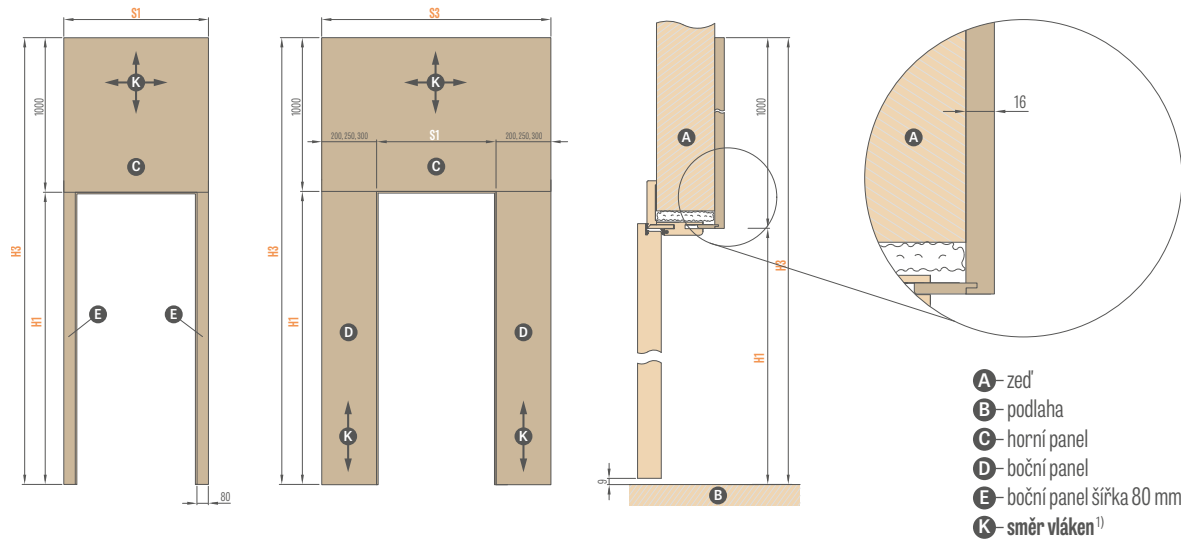

INTEGROVANÉ JEDNOSTRANNĚ PANELY ROZŠÍŘUJÍCÍ ZÁRUBEŇ

MONTOVANÉ MÍSTO POHYBLIVÉHO ÚHELNÍKU NEBO POMOCÍ KLIPSU

- **A** – zed'
- **B** – podlaha
- **C** – horní panel
- **D** – boční panel
- **E** – boční panel šířka 80 mm
- **K** – směr vláken¹⁾

VNITŘNÍ DVEŘE²⁾				
Druh zárubně	H1	H3	Šířka	S1
Nastavitelná zárubeň polodrážková (ze strany nastavitelného úhelníku)	1982	2982	„60“	786
			„70“	886
			„80“	986
			„90“	1086
			„100“	1186
			„110“	1286
Nastavitelná zárubeň bezdrážková (ze strany nastavitelného úhelníku)	1995	2995	„60“	811
			„70“	911
			„80N“	987
			„80“	1011
			„90“	1111
			„100“	1211
Reverzní zárubeň (ze strany nastavitelného úhelníku)	2017	3017	„60“	834
			„70“	934
			„80N“	1010
			„80“	1034
			„90“	1134
			„100“	1234
HORNÍ PANEL (1000 x S1)¹⁾				

VSTUPNÍ DVEŘE (panely ze strany schodiště, dveře otevírané dovnitř)										
Druh zárubně	H1	H3	Šířka	S1	S3					
Nastavitelná zárubeň HERSE (ze strany nastavitelného úhelníku)	1982	2982	„80“	986	1106	1156	1206	1226	1326	1426
			„90E“	1090	1210	1260	1310	1330	1430	1530
			„100“	1186	1306	1356	1406	1426	1526	1626
pevná zárubeň HERSE „klips“	2015	3015	„80N“	1012	1132	1182	1232	1252	1352	1452
			„80“	1052	1172	1222	1272	1292	1392	1492
			„90E“	1156	1276	1326	1376	1396	1496	1596
pevná zárubeň FORTECA „klips“	2068	3068	„80N“	1012	1132	1182	1232	1252	1352	1452
			„80“	1056	1176	1226	1276	1296	1396	1496
			„90E“	1156	1276	1326	1376	1396	1496	1596
PEVNÁ ZÁRUBEŇ s regulací FORTECA (ze strany zabudovy)	2057	3057	„80N“	990	1110	1160	1210	1230	1330	1430
			„80“	1034	1154	1204	1254	1274	1374	1474
			„90E“	1134	1254	1304	1354	1374	1474	1574
pevná zárubeň LEDA „klips“	2068	3068	„80“	1085	1205	1255	1305	1325	1425	1525
			„90E“	1185	1305	1355	1405	1425	1525	1625
			„100“	1285	1405	1455	1505	1525	1625	1725
			„110“⁴⁾	1385⁴⁾	1505⁴⁾	1555⁴⁾	1605⁴⁾	1625⁴⁾	1725⁴⁾	1825⁴⁾
Pevná zárubeň s regulací LEDA (ze strany zabudovy)	2057	3057	„80“	1063	1183	1233	1283	1303	1403	1503
			„90E“	1163	1283	1333	1383	1403	1503	1603
			„100“	1263	1383	1433	1483	1503	1603	1703
			„110“⁴⁾	1363⁴⁾	1483⁴⁾	1533⁴⁾	1583⁴⁾	1603⁴⁾	1703⁴⁾	1803⁴⁾
					PANEL 200	PANEL 250	PANEL 300	2x PANEL 200	2x PANEL 250	2x PANEL 300
					JEDNOSTRANNÝ BOČNÍ PANEL			OBOUSTRANNÝ BOČNÍ PANEL		

PANELY ROZŠÍŘUJÍCÍ ZÁRUBEŇ³⁾ – cena za m²	
GREKO	3392 Kč* / 4104 Kč** za m²
CPLO,2, ST CPL a PREMIUM	4323 Kč* / 5231 Kč** za m²
UV LAK	5260 Kč* / 6365 Kč** za m²

¹⁾ Směr vláken v horním panelu do šířky panelu S1 ≤ 1050 mm může být ve směru vodorovném nebo svislém, a nad S1 > 1050 mm pouze ve směru vodorovném

²⁾ pro zárubně vnitřních dveří jsou k dispozici pouze horní panely

³⁾ panely na čtyřech hranách jsou zakončeny hranou v barvě podobné povrchu panelu. Plochu počítáme z tabulek výše.

⁴⁾ platí pouze pro dveře LEDA

* CENA BEZ DPH, ** CENA S DPH