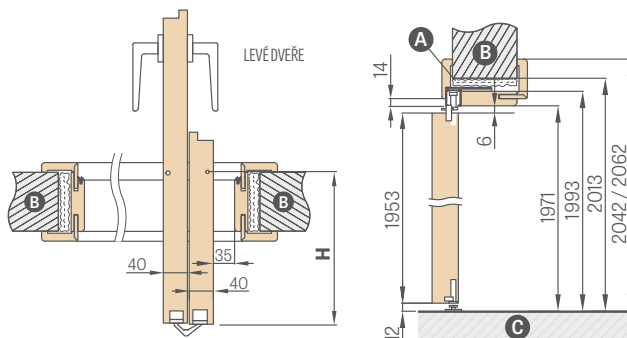

SKLÁDACÍ KŘÍDLO

5659 Kč* / 6847 Kč**

Ⓐ - pěna Ⓑ - zeď Ⓒ - podlaha

Šířka dveří	A	B	C	E	F	G	H	I	J
„60“	641	614	604	648	688	746* / 786**	152,5	218	418
„70“	741	714	704	748	788	846* / 886**	202,5	268	468
„80“	841	814	804	848	888	946* / 986**	252,5	318	518
„90“	941	914	904	948	988	1046* / 1086**	302,5	368	568
„100“	1041	1014	1004	1048	1088	1146* / 1186**	352,5	418	618

* maskovací páska 6 cm / ** maskovací páska 8 cm spojení pouze 45 stupňů

DOSTUPNÉ ŠÍŘKY KŘÍDEL

60 70 80 90 100

montážní video
<https://youtu.be/tzccmzy7rvq>

Rozsah nastavení min.-max (mm)	CENA	Rozsah nastavení min.-max (mm)	CENA
80-100	4688 Kč* / 5672 Kč**	240-260	5659 Kč* / 6847 Kč**
100-120	4735 Kč* / 5729 Kč**	260-280	5792 Kč* / 7008 Kč**
120-140	4861 Kč* / 5882 Kč**	280-300	6052 Kč* / 7323 Kč**
140-160	5001 Kč* / 6051 Kč**	300-340	6185 Kč* / 7484 Kč**
160-180	5200 Kč* / 6292 Kč**	340-360	6677 Kč* / 8079 Kč**
180-200	5267 Kč* / 6373 Kč**	360-380	6816 Kč* / 8247 Kč**
200-220	5400 Kč* / 6534 Kč**	380-400	7076 Kč* / 8562 Kč**
220-240	5526 Kč* / 6686 Kč**	400-420	7215 Kč* / 8730 Kč**

Za každé 2 cm příplatek 313 Kč* / 379 Kč** (na základě ceny v rozmezí 400-420 mm) až do rozmezí 500-520 mm

1) bílá hladká fólie imitující lakovaný povrch

2) speciální povrchová úprava **AntiFinger** omezující znečištění a stopy po otiscích prstů

3) v kompletaci je zárubeň vyrobena v dekoru DUB NATUR PREMIUM

4) do vyprodání zásob