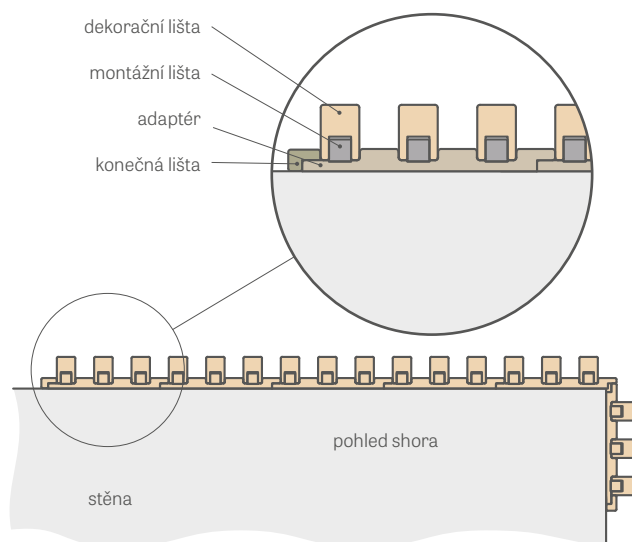

DEKORAČNÍ LIŠTA

MONTÁŽNÍ LIŠTA

KONEČNÁ LIŠTA

DEKORAČNÍ LAMELA

ADAPTÉR

— FÓLIE

	ST CPL a PREMIUM (cena za ks.)
adaptér; délka 2750 mm	665 Kč* / 805 Kč**
dekorací lišta (obsahuje montážní lištu) délka 2750 mm	412 Kč* / 499 Kč**
konečná lišta, délka 2750 mm	160 Kč* / 194 Kč**
samolepicí krytka zakrývající řez dekorací lišty	13 Kč* / 16 Kč**

Jednotlivé prvky systému dekoracích latí jsou v obchodní délce 2750 mm, avšak každý produkt má výrobní délku 2800 mm a v této délce je dodáván, přičemž 25 mm na každou stranu je rezerva pro snadné vlastní zkrácení před montáží a také rezerva v případě poškození při přepravě.

Dekorační latě na stěnu lze montovat také bez adaptéru přímo na stěnu pomocí samotné montážní lišty, na kterou se montuje dekorací lišta.

Dekorační lištu (obsahující montážní lištu) lze zakoupit pouze v množství po třech kusech, např. 3 ks, 6 ks, 9 ks atd.

Krytky jsou dostupné ve všech dekorech a slouží k zakrytí řezu dekorací lišty. Krytky mají z jedné strany samolepicí povrch.

adaptér – množství v balení 1 kus

konečná lišta – množství v balení 1 kus

dekorací lišta + montážní lišta – množství v balení 3 ks + 3 ks

montážní video
varianta s adaptérem:
<https://youtu.be/p3I7u3cWMmg>

montážní video
varianta bez adaptéru:
<https://youtu.be/jFa5afWWFOM>

PREMIUM

CPL

PODLAHOVÉ LIŠTY

PODLAHOVÁ LIŠTA

- délka 2,40 mb
- fóliovaná cena za ks. 319 Kč* / 386 Kč**
- lakovaná cena za ks. 652 Kč* / 789 Kč**

- Podlahová lišta je vyrobena z vlhkuodolné MDF desky. Dostupná: lak UV, fólie: GREKO, ST CPL, PREMIUM a také v podkladové fólii pro lakování.
- Způsob montáže – lepení ke stěně

¹⁾ bílá hladká fólie imitující lakovaný povrch

²⁾ speciální povrchová úprava **AntiFinger** omezující znečištění a stopy po otiscích prstů

* CENA BEZ DPH, ** CENA S DPH