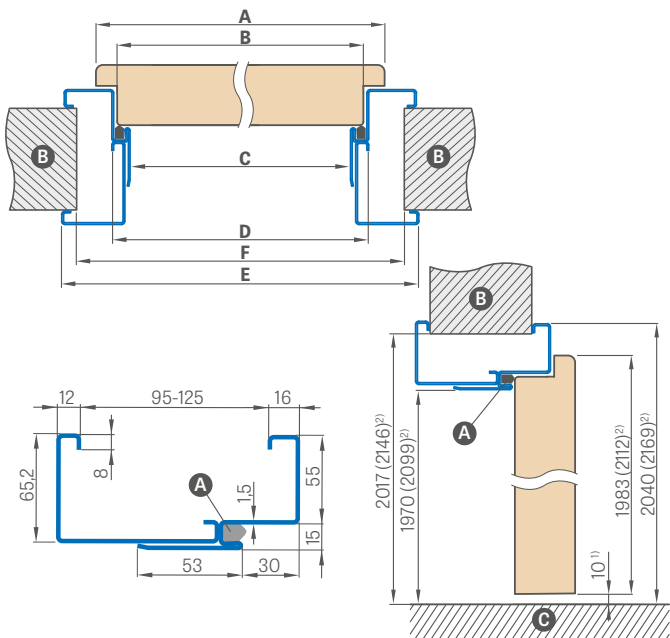

OCELOVÁ ZÁRUBEŇ

PRO RÁMOVÁ, DESKOVÁ A SKLENĚNÁ KŘÍDLA GRAF

OCELOVÁ REGULOVANÁ ZÁRUBEŇ (OBEJMUJÍCÍ), plech tl. 1,5 mm

svařovaná a lakovaná v odstínech RAL 9003, 9010, 9016, 8003, 8017, 7016, 7022, 9005, 7047, 1001