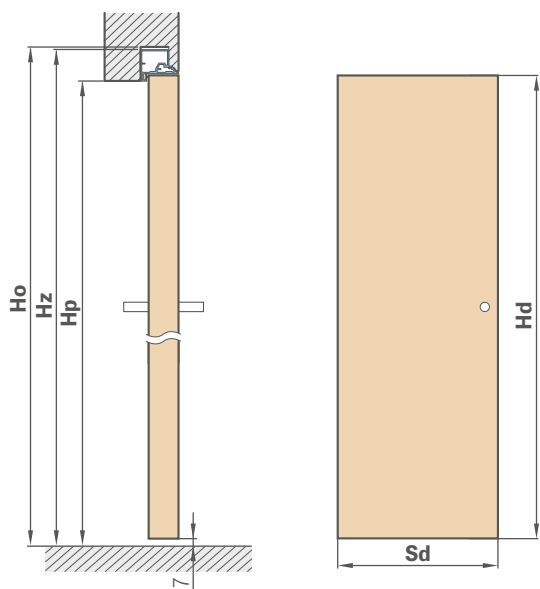

SYSTÉM SKRYTÝCH DVEŘÍ COVERT

BEZDRÁŽKOVÉ KŘÍDLO OTEVÍRANÉ VEN

BEZDRÁŽKOVÉ KŘÍDLO

3139 Kč* / 3798 Kč**

SKRYTÁ HLINÍKOVÁ ZÁRUBĚŇ

6776 Kč* / 8199 Kč**

STANDARDNÍ ROZMĚRY PRO BEZDRÁŽKOVÁ DVEŘNÍ KŘÍDLA OTEVÍRANÁ VEN

Šířka křídla Sd [mm]	Šířka stavebního otvoru So [mm]	Vnější šířka zárubně Sz [mm]	Šířka průchozího světlíku Sp [mm]
620	700	690	605
720	800	790	705
820	900	890	805
920	1000	990	905
1020	1100	1090	1005

Výška křídla Hd [mm]	Výška stavebního otvoru Ho [mm]	Vnější výška zárubně Hz [mm]	Výška průchozího světlíku Hp [mm]
1973 (2102)¹⁾	2022 (2152)¹⁾	2015 (2144)¹⁾	1973 (2102)¹⁾