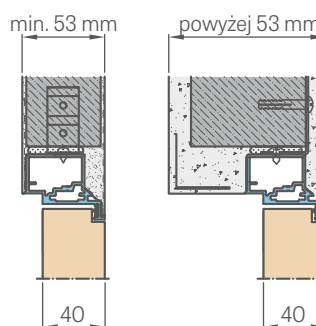

ZABUDOVÁNÍ VE ZDI