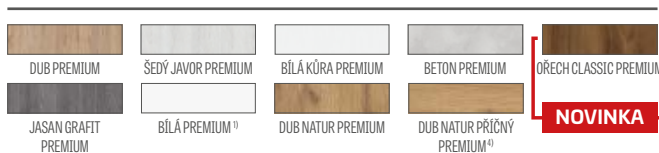

PREMIUM

DOSTUPNÉ ŠÍŘKY KŘÍDEL

NOVINKA

60N⁶⁾	60	65	70N⁶⁾	70	75	80N⁵⁾	80	85	90N⁶⁾
90	95	100	110