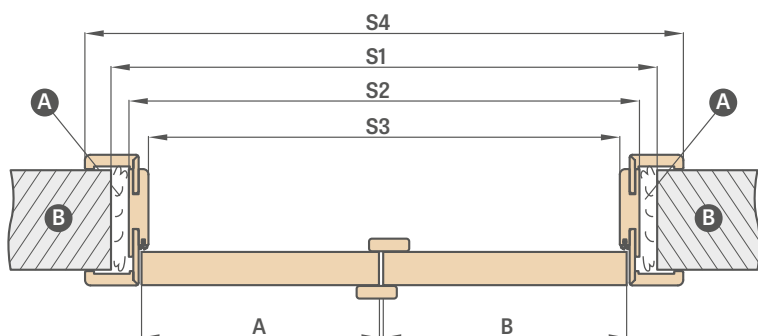

DVOUKŘÍDLÉ DVEŘE

BEZDRÁŽKOVÉ

DVOUKŘÍDLÉ DVEŘE BEZDRÁŽKOVÉ S NASTAVITELNOU ZÁRUBNÍ