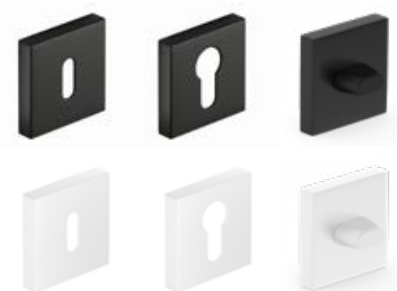

LINEA
nikl satén

TREND
nikl satén

492 Kč* / 595 Kč**

TREND
grafit / chrom

TREND
lesklý chrom

rozeta na klíč 266 Kč* / 322 Kč**
rozeta na vložku 266 Kč* / 322 Kč**
rozeta na WC zámek 352 Kč* / 426 Kč**

* CENA BEZ DPH, ** CENA S DPH