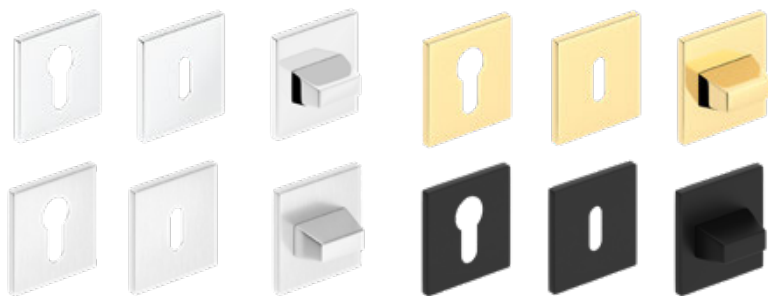

LUNA SLIM čtverec
lesklý chrom

891 Kč*/ 1078 Kč**

LUNA SLIM čtverec
matný kartáčovaný chrom

891 Kč*/ 1078 Kč**

LUNA SLIM čtverec
lesklá mosaz

891 Kč*/ 1078 Kč**

LUNA SLIM čtverec
černý mat

891 Kč*/ 1078 Kč**