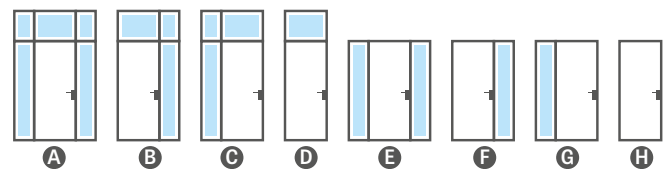

DOSTUPNÁ ŘEŠENÍ

PŘÍPLATKY

profily lakované ve struktuře STR v barvách RAL 5002, 6005, 7006, 7016, 7024, 7032, 8017, 9007, 9010	+ 15%
sklo grafit dymiony 6 mm	1403 Kč* / 1698 Kč** / m²
sklo dark grey 6 mm	2208 Kč* / 2672 Kč** / m²
sklo relief 6 mm	2507 Kč* / 3033 Kč** / m²
sklo point 8 mm	4216 Kč* / 5101 Kč** / m²
sklo VSG mléčné 6 mm	1656 Kč* / 2004 Kč** / m²
dveře s klikou BELLA SLIM černý mat	951 Kč* / 1151 Kč** / ks.
rekuperační zkrácení křídla 5 mm nebo 10 mm¹⁾	738 Kč* / 893 Kč**
úhelník maskovací 15x15x1,5 mm, délka 3 mb ČERNÁ STR nebo BÍLÁ STR	1769 Kč* / 2140 Kč**
vložka (tři klíče) černá nebo stříbrná	845 Kč* / 1022 Kč**

¹⁾ světlá výška pod celou šířkou křídla je standardně 9 mm, při rekuperačním zkrácení bude odpovídající 14 mm nebo 19 mm

²⁾ světlík o ploše pod 0,7 m² – cena jako pro světlík 0,7 m²

* CENA BEZ DPH, ** CENA S DPH