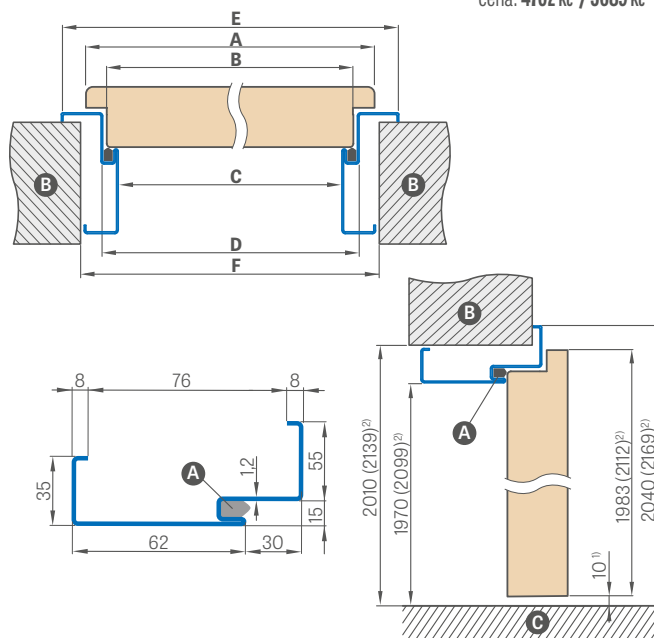

OCELOVÁ ÚHELNÍKOVÁ ZÁRUBEŇ VELKÁ, plech tl. 1,2 mm

svařovaná a lakovaná v odstínech RAL 9003, 9010, 9016, 8003, 8017, 7016, 7022, 9005, 7047, 1001

cena: 4702 Kč* / 5689 Kč**

¹⁾ přípustná odchylka vyplývající z rozměrové tolerance zárubně ± 3 mm (doporučujeme zkontrolovat před montáží) ²⁾ norma 2112

Šířka dveří	A	B	C	D	E	F
„60“	644	617	601	631	741	695
„70“	744	717	701	731	841	795
„80“	844	817	801	831	941	895
„90“	944	917	901	931	1041	995
„100“	1044	1017	1001	1031	1141	1095
„110“	1144	1117	1101	1131	1241	1195

Šířka dveří	A	B	C	D	E	F
„60“	644	617	601	631	741	691
„70“	744	717	701	731	841	791
„80“	844	817	801	831	941	891
„90“	944	917	901	931	1041	991
„100“	1044	1017	1001	1031	1141	1091
„110“	1144	1117	1101	1131	1241	1191

Rozsah regulace min.-max (mm)	CENA (RAL 9003, 9010, 9016, 8003, 8017, 7016, 7022, 9005, 7047, 1001)
95-125	6903 Kč* / 8353 Kč**
125-155	7475 Kč* / 9045 Kč**
155-185	8293 Kč* / 10035 Kč**
185-215	9124 Kč* / 11040 Kč**
215-245	9968 Kč* / 12061 Kč**
245-275	10793 Kč* / 13060 Kč**
275-305	11917 Kč* / 14420 Kč**