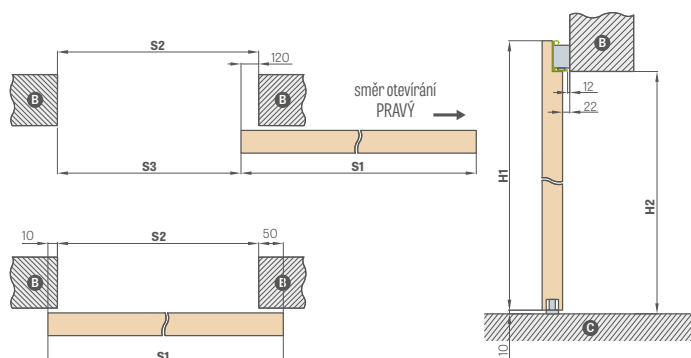

POSUVNÝ NÁSTĚNNÝ SYSTÉM MAGIC						
		„60“	„70“	„80“	„90“	„100“
S1	Šířka křídla	644	744	844	944	1044
S2	Šířka otvoru ve zdi	584	684	784	884	984
S3	Průchozí světlost	464	564	664	764	864
H1	Výška křídla	2150	2150	2150	2150	2150
H2	Výška otvoru ve zdi	2100	2100	2100	2100	2100

B – zeď C – podlaha

NOVINKA				
WENGE DARK ST CPL	DUB ST CPL	ŠEDÝ DUB ST CPL	ŠALVĚJ ST CPL¹⁾	KAMENNÁ ŠEDÁ ST CPL²⁾
ČERNÁ ST CPL²⁾	TMAVĚ ZELENÁ ST CPL²⁾	NÁMORNICKÁ MODŘ ST CPL²⁾	SVĚTLĚŠEDÁ ST CPL²⁾	CAPPUCCINO ST CPL²⁾
ANTRACIT ST CPL²⁾	POPELAVÁ ST CPL²⁾	BÍLÁ ST CPL²⁾	POPELAVÁ CPL	BÍLÁ CPL
ANTRACIT SATIN CPL	0,2 OŘECH CLASSIC CPL	0,2 DUB RETRO CPL	0,2 DUB CLASSIC CPL	0,2 OŘECH CLASSIC PREMIUM
DUB PREMIUM	ŠEDÝ JAVOR PREMIUM	BÍLÁ KÓRA PREMIUM	BETON PREMIUM	
JASAN GRAFIT PREMIUM	DUB NATUR PREMIUM	DUB NATUR PŘÍČNÝ PREMIUM	BÍLÁ PREMIUM¹⁾ BÍLÝ TITAN UV	KAŠMÍR TITAN UV
				NOVINKA