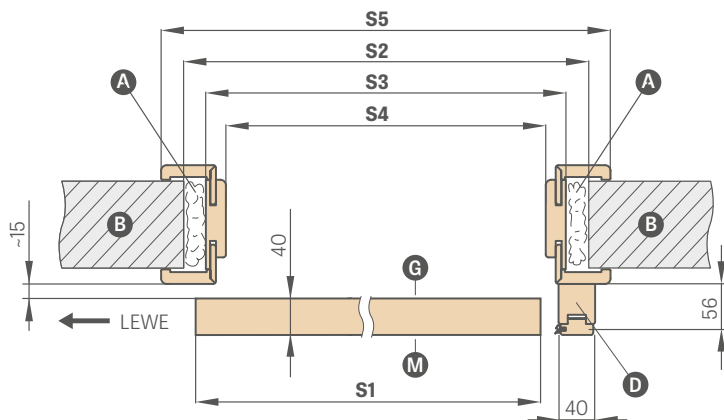

POSUVNÝ NÁSTĚNNÝ SYSTÉM

SE ZABUDOVANOU ZÁRUBNÍ

SP1Nz nebo SP1Nb (levá verze líc)