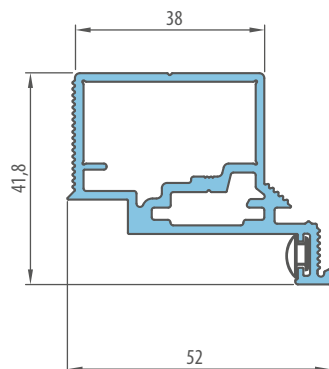

PRŮŘEZ HLINÍKOVÉ ZÁRUBNĚ