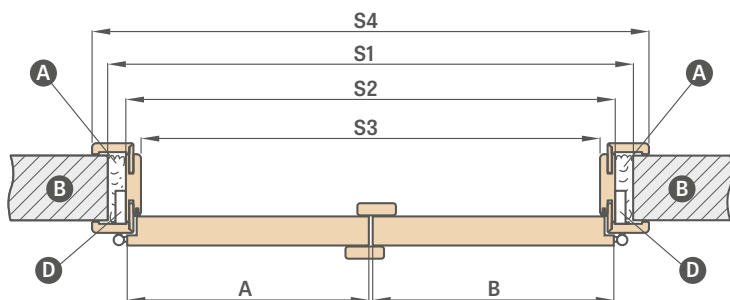

DVOUKŘÍDLÉ DVEŘE

POLODRÁŽKOVÉ

DVOUKŘÍDLÉ DVEŘE POLODRÁŽKOVÉ S NASTAVITELNOU ZÁRUBNÍ

A – pěna B – zed' C – podlaha D – závěsová kapsa

Nastavitelná zárubeň		DVOUKŘÍDLÉ DVEŘE										
		,90"	,100"	,110"	,120"	,130"	,140"	,150"	,160"	,170"	,180"	,190"
A+B	Šířka křídla	988	1088	1188	1288	1388	1488	1588	1688	1788	1888	1988
S1	Šířka otvoru ve zdi	1034	1134	1234	1334	1434	1534	1634	1734	1834	1934	2034
S2	Vnější šířka zárubně	994	1094	1194	1294	1394	1494	1594	1694	1794	1894	1994
S3	Průchozí šířka zárubně	950	1050	1150	1250	1350	1450	1550	1650	1750	1850	1950
S4	Šířka překrytí zárubně páska 6 cm / lišta 8 cm	1092 / 1132	1192 / 1232	1292 / 1332	1392 / 1432	1492 / 1532	1592 / 1632	1692 / 1732	1792 / 1832	1892 / 1932	1992 / 2032	2092 / 2132
H1	Výška křídla	1983 (2112)²										
H2	Výška otvoru ve zdi	2013 (2142)²										
H3	Vnější výška zárubně	1993 (2122)²										
H4	Průchozí výška zárubně	1971 (2100)²										
H5	Výška překrytí zárubně páska 6 cm / lišta 8 cm	2042 / 2062 (2171 / 2191)²