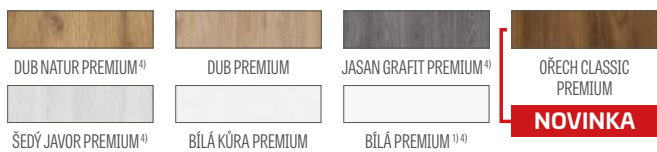

PREMIUM

7973 Kč* / 9647 Kč**