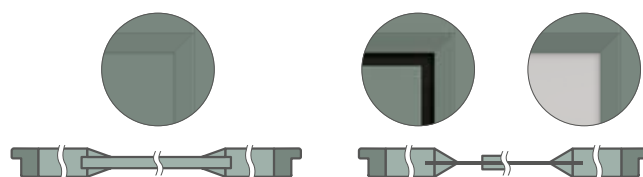

WERBENA 1, 2, 3
šikmá lišta u desky 16 mm

WERBENA 4, 5, 6, 7, 8, 9
hluboká šikmá lišta u skla