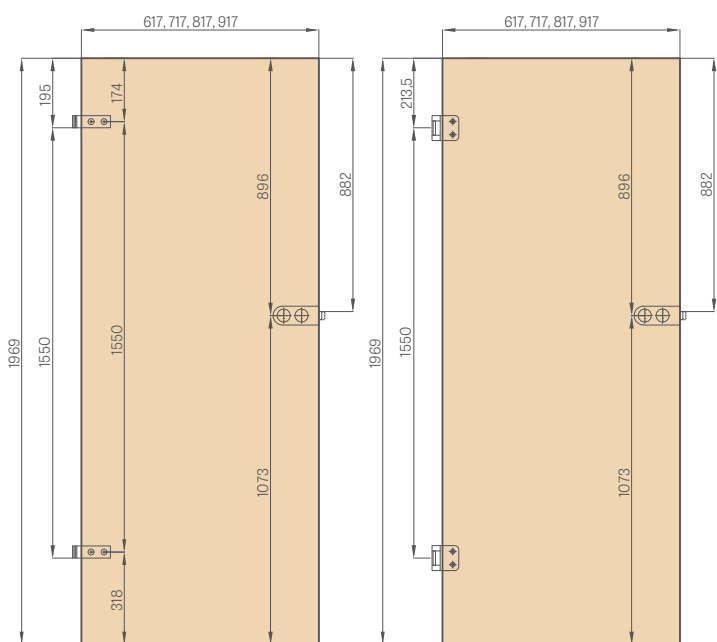

SKLENĚNÁ TABULE GRAF

standardní závěs

vertikální závěs