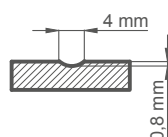

FRÉZOVÁNÍ

PŘÍPLATKY

reverzní křídlo	2062 Kč* / 2495 Kč**
výplň plná deska	964 Kč* / 1166 Kč**
rekuperační krat standard nebo mini, ventilační podříznutí standard nebo mini (str. 153)	213 Kč* / 258 Kč**
polodrážkové a bezdrážkové křídlo „100“	778 Kč* / 941 Kč**
dodatečný spodní trámeč (možnost zkrácení křídla svépomocí až o max. 8 cm)	213 Kč* / 258 Kč**
kovové krytky na panty v polodrážkovém křídle (barva: kartáčovaný nikl, patina, lesklý chrom, lesklá mosaz, bílá a černá); cena za sadu na 1 pant	93 Kč* / 113 Kč**
změna na závěsy, protiplech a zámek v černé barvě pro polodrážková křídla	559 Kč* / 676 Kč**
padací těsnění	931 Kč* / 1127 Kč**
výměna za magnetický zámek v černé, bílé nebo zlaté barvě pro bezdrážková a reverzní křídla	213 Kč* / 258 Kč**
změna na závěsy a protiplech v černé, bílé nebo zlaté barvě pro bezdrážková křídla	559 Kč* / 676 Kč**
vnitřní dřevěný rám (boky a horní, dolní MDF)	359 Kč* / 434 Kč**
norma CZ2112 / PL2112	1144 Kč* / 1384 Kč**