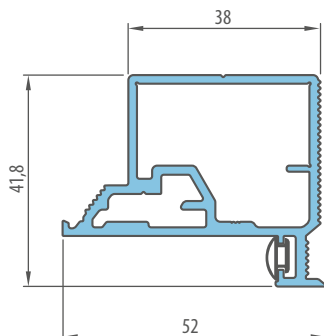

PRŮŘEZ HLINÍKOVÉ ZÁRUBĚ