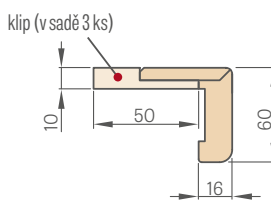

PEVNÁ ZÁRUBEŇ

MASKOVACÍ PÁSKA MASKOVACÍ

ČTVRTKRUH

¹⁾ 40 mm pro rozsah 280–320 mm