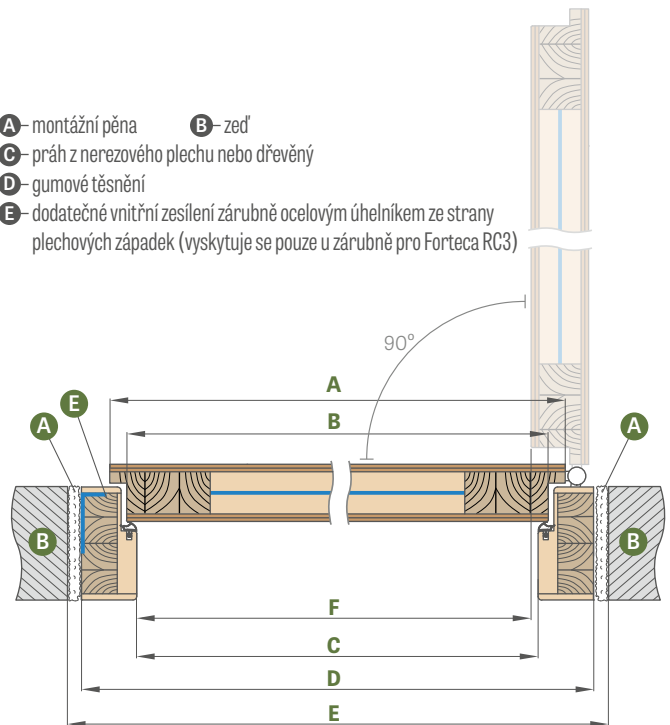

Šířka dveří	A	B	C	D	E	F
„80N“	804	778	764	852	892	759
„80“	848	822	808	896	936	803
„90E“	948	922	908	996	1036	903
„100“	1048	1022	1008	1096	1136	1003

„90E“ – investiční šířka

PEVNÁ ZÁRUBEŇ

MASKOVACÍ PÁSKA

(cena str. 185)

ÚHELNÍK 6 cm a 8 cm

s klipy

ČTVRTKRUH

(cena str. 185)

* CENA BEZ DPH, ** CENA S DPH