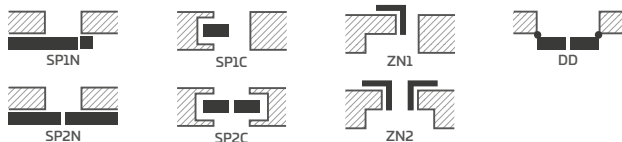

DOSTUPNÁ ŘEŠENÍ (str. 158-169)

DOSTUPNÉ ŠÍŘKY KŘÍDEL

60 70 80N²⁾ 80 90 100

* CENA BEZ DPH, ** CENA S DPH, */** Cena se týká křídla a nezahrnuje kliky a zárubeň

²⁾ pouze pro bezdrážková a reverzní křídla

³⁾ do vyprodání zásob