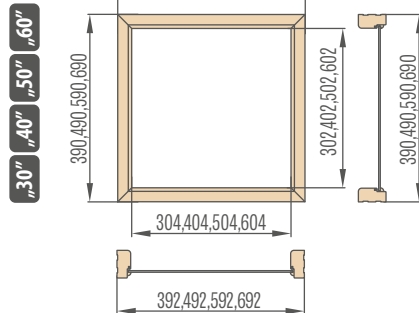

Rohové světítky pevné zárubně

„30“ „40“ „50“ „60“

392,492,592,692