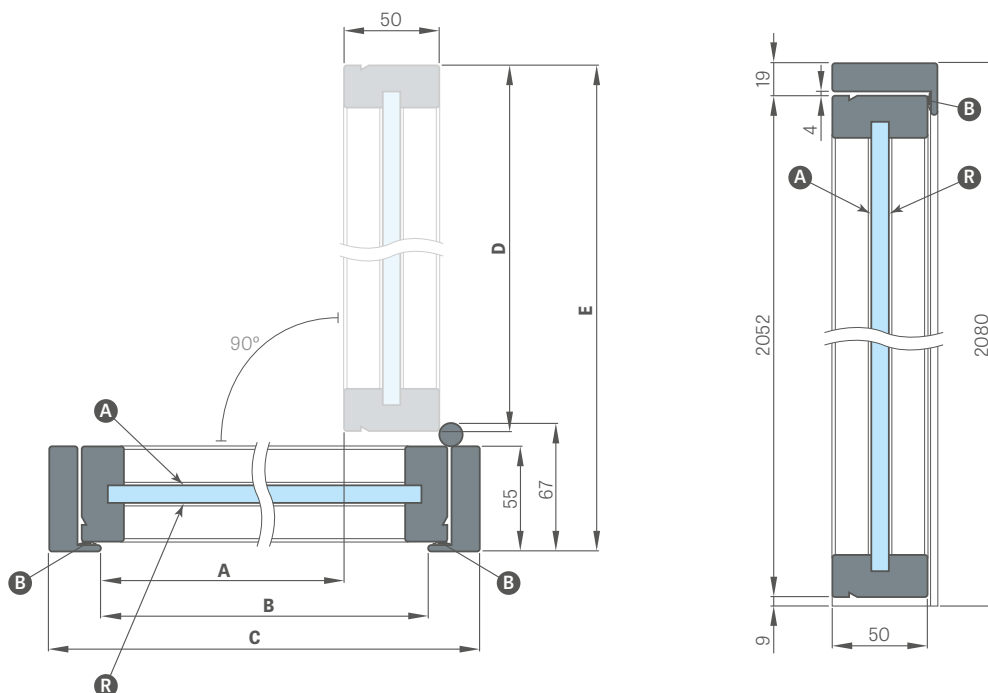

ROZMĚRY STANDARDNÍCH DVEŘÍ

Šířka dveří	Průchozí světlost	Světlost zárubně	Šířka zárubně	Šířka křídla	Rozsah otevření dveří se zárubní
	A	B	C	D	E
70	702	746	800	762	826
80	802	846	900	862	926
90	902	946	1000	962	1026
100	1002	1046	1100	1062	1126

- **A** – prosklení, strana AWERS
- **R** – prosklení, strana REWERS
- **B** – gumové těsnění