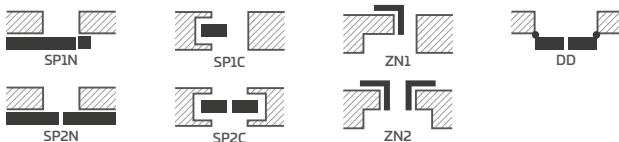

DOSTUPNÁ ŘEŠENÍ (str. 158-169)

DOSTUPNÉ ŠÍŘKY KŘÍDEL

NOVINKA

60 65 70 75 80N²⁾ 80 85 90 95 100

* CENA BEZ DPH, ** CENA S DPH, */** Cena se týká křídla a nezahrnuje kliky a zárubeň

²⁾ pouze pro bezdrážková křídla

³⁾ do vyprodání zásob