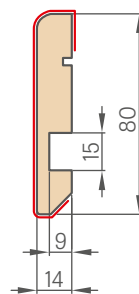

¹⁾ bílá hladká fólie imitující lakovaný povrch

²⁾ speciální povrchová úprava **AntiFinger** omezující znečištění a stopy po otiscích prstů

* CENA BEZ DPH, ** CENA S DPH