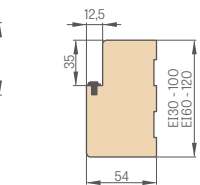

PRŮŘEZ PEVNÉ PROTIPOŽÁRNÍ ZÁRUBEŇ