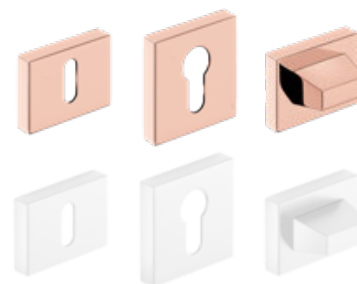

3006 Kč*/ 3637 Kč**

CORONA IMPERA RT

černý mat

3006 Kč*/ 3637 Kč**

CORONA IMPERA RT

bílý mat

3252 Kč*/ 3935 Kč**

rozeta na klíč 492 Kč*/ 595 Kč**