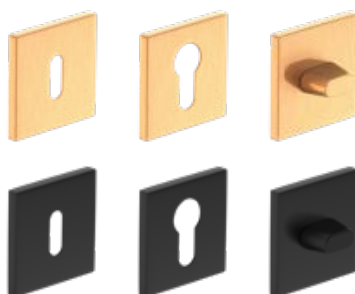

KLIKY PRO DESKOVÁ A RÁMOVÁ KŘÍDLA

NOVINKA

kliky QUANTA FIT, DIVA FIT, ZOJA FIT, TORA FIT (prestižní rozeta tloušťky 6 mm)

Metal-Bud

PRODUCENT KLAMEK

lesklý chrom, kartáčovaný nikel, kartáčovaná mosaz, černý mat

rozeta na klíč 279 Kč* / 338 Kč**
rozeta na vložku 279 Kč* / 338 Kč**
rozeta na WC zámeček 366 Kč* / 443 Kč**

klika BELLA SLIM KWADRAT (prestižní rozeta tloušťky 6 mm)

lesklý chrom, matný kartáčovaný chrom, lesklá mosaz, mosaz satén, černý mat

Metal-Bud

PRODUCENT KLAMEK