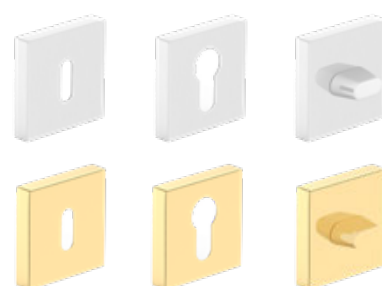

BARCELONA
černý mat
492 Kč* / 595 Kč**

BARCELONA
kartáčovaný nikl
492 Kč* / 595 Kč**

RUMBA K
černý mat
492 Kč* / 595 Kč**

NOVINKA

rozeta na klíč 266 Kč* / 322 Kč** rozeta na vložku 266 Kč* / 322 Kč** rozeta na WC zámek 352 Kč* / 426 Kč**