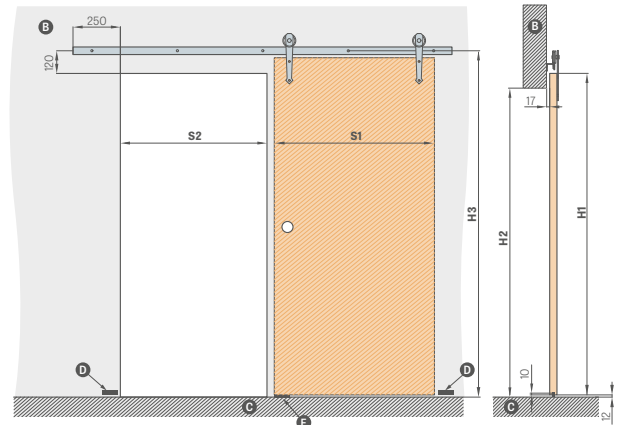

„60“	„70“	„80“	„90“	„100“
S1 šířka křídla	644	744	844	944	1044
S2 šířka otvoru ve zdi	574	674	774	874	974
H1 výška křídla	2150	2150	2150	2150	2150
H2 výška otvoru ve zdi	2082	2082	2082	2082	2082
H3 výška k montážním otvorům v pojezdové kolejnici	2202	2202	2202	2202	2202

B – zeď C – podlaha D – dorazník montovaný na stěnu E – vodičí prvek