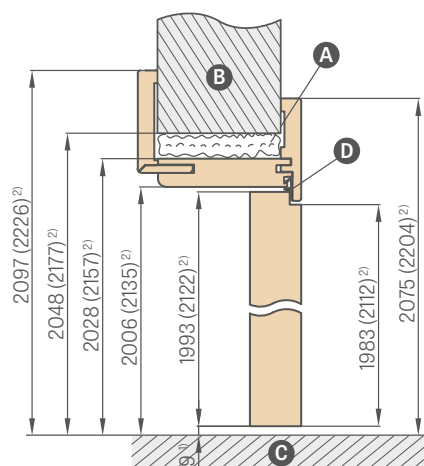

ROZSAH NASTAVENÍ OBRÁCENÉ ZÁRUBNĚ

¹⁾ přípustná odchylka vyplývající z rozměrové tolerance zárubně ± 3 mm (doporučujeme zkontrolovat před montáží)

²⁾ norma CZ2112 / PL2112

A – pěna **B** – zeď **C** – podlaha **D** – gumové těsnění

Rozsah nastavení min.-max (mm)	OBRÁCENÁ ZÁRUBEŇ		
	GREKO	ST CPL a PREMIUM	UV LAK
75-95			
95-115	8293 Kč* / 10035 Kč**	8652 Kč* / 10469 Kč**	10899 Kč* / 13188 Kč**
115-135			
135-155			
155-175	8552 Kč* / 10348 Kč**	8911 Kč* / 10782 Kč**	11338 Kč* / 13719 Kč**
175-195			
195-215			
215-235	8705 Kč* / 10533 Kč**	9077 Kč* / 10983 Kč**	11790 Kč* / 14266 Kč**
235-255	8878 Kč* / 10742 Kč**	9250 Kč* / 11193 Kč**	12216 Kč* / 14781 Kč**
255-295			
295-315	9463 Kč* / 11450 Kč**	9829 Kč* / 11893 Kč**	12881 Kč* / 15586 Kč**
315-335			
335-355	10048 Kč* / 12158 Kč**	10414 Kč* / 12601 Kč**	13320 Kč* / 16117 Kč**

Šířka dveří	A	B	C	D	E	F	G
„60N“³⁾	600	620	628	672	700	810	766
„60“	624	644	652	696	736	834	791
„70N“³⁾	700	720	728	772	800	910	866
„70“	724	744	752	796	836	934	891
„80N“	800	820	828	872	900	1010	966
„80“	824	844	852	896	936	1034	991
„90N“³⁾	900	920	928	972	1000	1110	1066
„90“	924	944	952	996	1036	1134	1091
„100“	1024	1044	1052	1096	1136	1234	1191
„110“	1124	1144	1152	1196	1236	1334	1291

³⁾ šířky 60N, 70N, 90N jsou dostupné pouze pro modely ALTAMURA 1, BALDUR 1 a UNO PREMIUM

POZOR: Výběr sady (koruna + pilastry) pro reverzní nastavitelnou zárubeň způsobuje zmenšení pracovního rozsahu zárubně o 3 mm (při jednostranném použití) nebo 6 mm (při oboustranném použití). Příklad: stěna o tloušťce 140 mm při jednostranné sadě je třeba počítat, že má 143 mm, a při oboustranné, že má 146 mm a vybrat odpovídající rozsah překrytí z tabulky pro polodrážkovou (str. 186), bezdrážkovou (str. 184) nebo reverzní zárubeň (str. 183).

- Zárubeň pro reverzní křídla je standardně dostupná s úhelníkem 8 cm spojeným pod úhlem 45 stupňů nebo za příplatek **1503 Kč* / 1819 Kč**** spojená pod úhlem 90 stupňů (nedostupné v rozsahu 75-95 mm)
- Zárubeň obsahuje dva tzv. skryté závěsy neviditelné při zavřeném křídle nebo volitelně za příplatek třetí závěs **1144 Kč* / 1384 Kč****
- Dostupné dekory z barevné skupiny: GREKO, PREMIUM, ST CPL a UV LAK
- Výměna za závěsy a protiplech v černé, bílé nebo zlaté barvě – **559 Kč* / 676 Kč**** / sada pro zárubeň
- Změna rozsahu o +20 mm (dostupná v rozsazích od 135-155 mm do 235-255 mm) – **386 Kč* / 467 Kč****
- Rozšíření 120 mm a 55 mm pro reverzní zárubeň dýhovanou **1031 Kč* / 1248 Kč**** a lakovanou **1849 Kč* / 2237 Kč**** (cena zahrnuje komplet pro zárubeň dané šířky)
- Pohyblivý úhelník s prodlouženým perem o 2 cm a standardní úhelník pro nastavitelnou zárubeň dostupný ve všech dýchách – **1031 Kč* / 1248 Kč**** a laku **1549 Kč* / 1874 Kč**** (cena zahrnuje komplet pro zárubeň dané šířky)
- Zárubeň s rozsahem nad 295 mm se skládá ze dvou prvků
- Horní panely lepené na stěnu za příplatek viz str. 156
- Norma CZ2112 / PL2112 příplatek 15 %