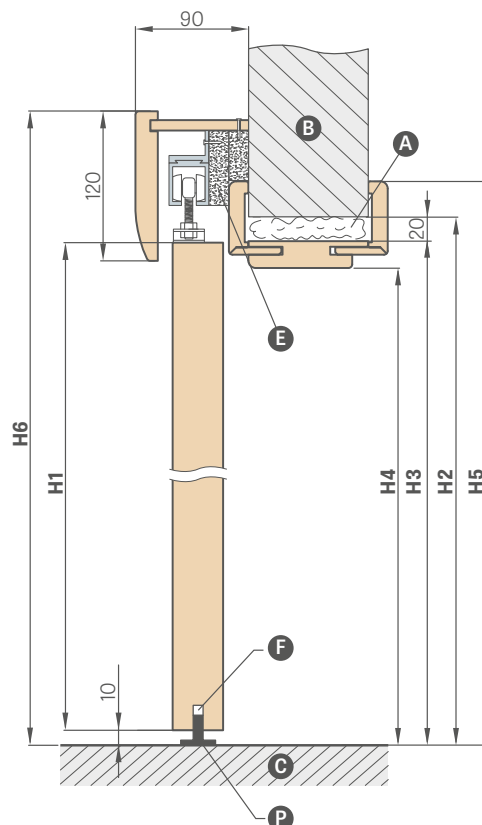

SP2N (verze líc)

- A - pěna
- B - zeď
- C - podlaha
- D - dorazová lišta (směrová v normě CZ2112 / PL2112)
- E - distanční lišty
- F - frézování pro vodící lištu
- G - hladká strana skla
- P - podlahová vodící lišta
- M - matná strana skla

POSUVNÝ NÁSTĚNNÝ SYSTÉM SE ZABUDOVANOU ZÁRUBNÍ

		JEDNOKŘÍDLÉ DVEŘE					DVOUKŘÍDLÉ DVEŘE				
		,60"	,70"	,80"	,90"	,100"	,60" x 2	,70" x 2	,80" x 2	,90" x 2	,100" x 2
S1	Šířka křídla	644	744	844	944	1044	1288	1488	1688	1888	2088
S2	Šířka otvoru ve zdi	688	788	888	988	1088	1288	1488	1688	1888	2088
S3	Vnější šířka zárubně	648	748	848	948	1048	1248	1448	1648	1848	2048
S4	Průchozí šířka zárubně	604	704	804	904	1004	1204	1404	1604	1804	2004
S4	Šířka otvoru ve zdi pro SPN BEZ ZABUDOVY	604	704	804	904	1004	1204	1404	1604	1804	2004
S5	Šířka překrytí zárubně páska 6 cm / lišta 8 cm	746 / 786	846 / 886	946 / 986	1046 / 1086	1146 / 1186	1346 / 1386	1546 / 1586	1746 / 1786	1946 / 1986	2146 / chybí
H1	Výška křídla	1983 (2112)¹⁾									
H2	Výška otvoru ve zdi	2013 (2142)¹⁾									
H2	Výška otvoru ve zdi pro SPN bez zabudovy	1973 (2102)¹⁾									
H3	Vnější výška zárubně	1993 (2122)¹⁾									
H4	Průchozí výška zárubně	1971 (2100)¹⁾									
H5	Výška překrytí zárubně páska 6 cm / lišta 8 cm	2042 / 2062 (2171 / 2191)¹⁾									2042 / chybí (2171 / 2191)¹⁾
H6	Celková výška systému	2142 (2224)¹⁾									

¹⁾ norma CZ2112 / PL2112