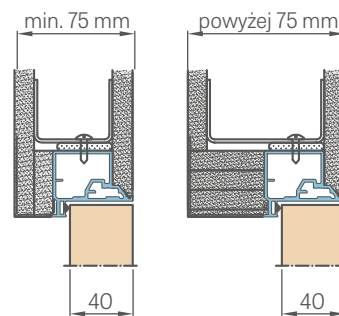

Výška křídla Hd [mm]	Výška stavebního otvoru Ho [mm]	Vnější výška zárubně Hz [mm]	Výška průchozího světlíku Hp [mm]
1973 (2102) ¹⁾	2022 (2152) ¹⁾	2015 (2144) ¹⁾	1973 (2102) ¹⁾

OBLOŽENÍ SÁDROKARTONOVOU DESKOU