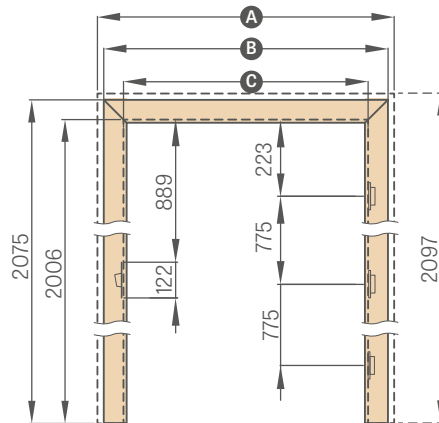

OBRÁCENÁ ZÁRUBEŇ

Šířky 60N, 70N, 90N dostupné pouze pro modely ALTAMURA 1, BALDUR 1 a UNO PREMIUM

	,60N"	,60"	,70N"	,70"	,80N"	,80"	,90N"	,90"	,100"	,110"
A	810	834	910	934	1010	1034	1110	1134	1234	1334
B	766	791	866	891	966	991	1066	1091	1191	1291
C	628	652	728	752	828	852	928	952	1052	1152