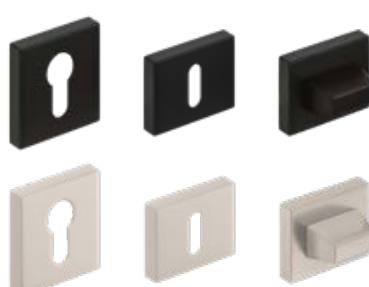

KLIKA TŘÍDY
PREMIUM

rozeta na klíč

339 Kč*/ 410 Kč**

rozeta na vložku

339 Kč*/ 410 Kč**

rozeta na WC zámek

585 Kč*/ 708 Kč**

* CENA BEZ DPH, ** CENA S DPH