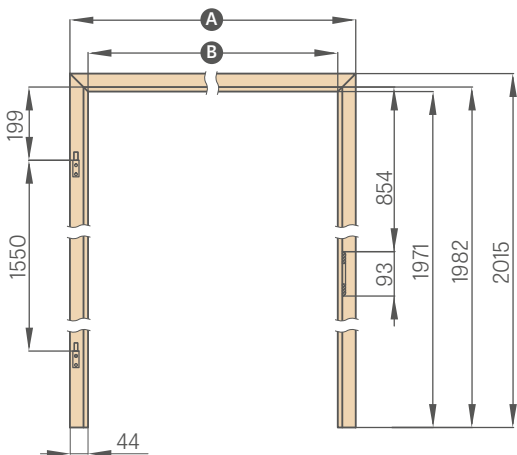

PEVNÁ ZÁRUBEŇ PRO SKLENĚNÉ DVEŘE

	,60"	,70"	,80"	,90"
A	692	792	892	992
B	604	704	804	904