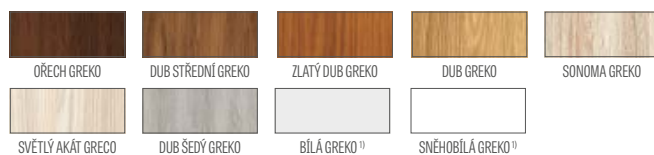

DRUHY POVRCHOVÉ ÚPRAVY HRAN

FRÉZOVÁNÍ (týká se HERSE MAX SET)

¹⁾ bílá hladká fólie imitující lakovaný povrch

³⁾ speciální povlak **AntiFinger** omezující znečištění a stopy po otiscích prstů

⁴⁾ v kompletaci je zárubeň vyrobena v dekoru DUB NATUR PREMIUM

⁵⁾ složení kování: klika ESSEN nikl satén, horní rozeta, vložky v systému 1 klíče (horní s knoflíkem), kukátko (bez vyvrtaného otvoru) ve stříbrné barvě nebo za příplatek v černé barvě

⁶⁾ kliky a rozety ESSEN nelze použít pro lištový zámek

⁷⁾ při použití vícebodového lištového zámku není možné montovat kliku ESSEN

⁸⁾ dekory, ve kterých se vyskytuje HERSE MAX SET

⁹⁾ šířka křídla pro pevnou nebo nastavitelnou zárubeň

¹⁰⁾ šířka křídla pro ocelovou zárubeň

¹¹⁾ do vyprodání zásob

* CENA BEZ DPH, ** CENA S DPH

GREKO