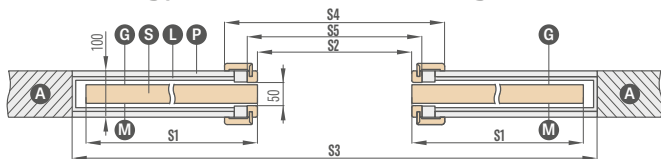

Pouze pro model UNO PREMIUM, ALTAMURA 1 a pro všechna rámová křídla.
Systém neobsahuje a nevyžaduje prachové kartáče.