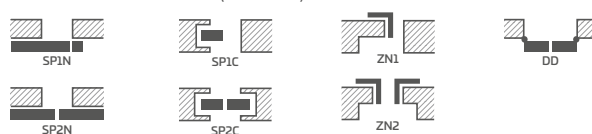

DOSTUPNÉ ŠÍŘKY KŘÍDEL NOVINKA

DOSTUPNÁ ŘEŠENÍ (str. 158-169)

DRUHY POVRCHOVÉ ÚPRAVY HRAN

RÁMEČEK PŘI SKLE