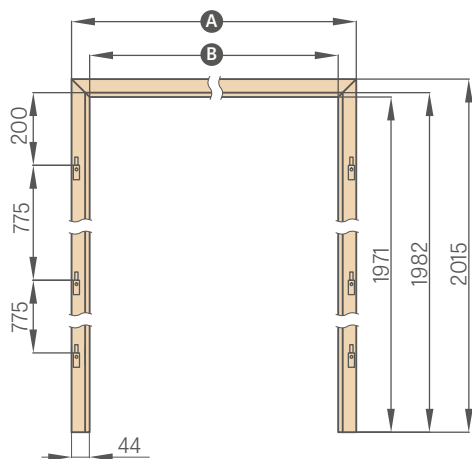

PEVNÁ ZÁRUBEŇ PRO DVOUKŘÍDLÉ DVEŘE

	,90"	,100"	,110"	,120"	,130"	,140"
A	1038	1138	1238	1338	1438	1538
B	950	1050	1150	1250	1350	1450

	,150"	,160"	,170"	,180"	,190"
A	1638	1738	1838	1938	2038
B	1550	1650	1750	1850	1950