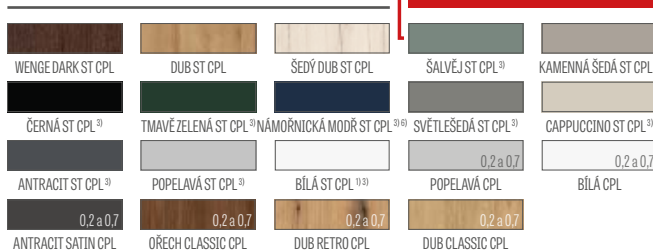

KONSTRUKCE

- polodrážkové, reverzní nebo bezdrážkové křídlo
- vnitřní rám z MDF pokrytý dvěma deskami HDF
- volitelně za příplatek vnitřní dřevěný rám (boky a horní, dolní MDF) pokrytý dvěma deskami HDF
- stabilizační výplň „včelí plást“ nebo za příplatek plná deska jako výplň
- volitelně za příplatek panely rozšiřující zárubeň a koruna a pilasty str. 155-157
- možnost zkrácení křídla svépomocí podrobnosti str. 153

POVRCHOVÁ ÚPRAVA

- hrana křídla vyrobena technologií STANDARD.
- lamináty CPL 0,2 a 0,7 jsou dostupné pouze v hraně STANDARD, která je oplepena ABS hranou pouze v barvě křídla nebo za příplatek standardní černou hranou
- hrana (povrchová úprava standard nebo bezdrážková) oplepena hranou v barvě plochy nebo volitelně v černé hladké barvě (v dekoru DUB NATUR PŘÍČNÝ PREMIUM černá hrana s příčnou strukturou)

KOVÁNÍ

- tři čepové závěsy šroubované v polodrážkovém křídle stříbrné nebo za příplatek černé
- dva skryté závěsy (za příplatek třetí) v bezdrážkovém křídle a dva závěsy v reverzním křídle (za příplatek třetí) lakované ve stříbrné barvě (volitelně za příplatek v černé, zlaté nebo bílé); závěsy jsou dodávány a oceňovány se zárubní
- jazýčkový-zásuvkový zámek v polodrážkovém křídle a magnetický v bezdrážkovém křídle (volitelně jazýčkový-zásuvkový): na klíč, cylindrickou vložku, úsporný nebo s blokadí ve stříbrné barvě (za příplatek černé); volitelně za příplatek magnetický zámek v černé, zlaté nebo bílé barvě
- magnetický zámek v reverzním křídle: na klíč, cylindrickou vložku, úsporný nebo s blokadí ve stříbrné barvě; volitelně za příplatek v černé, zlaté nebo bílé barvě

PROSKLENÍ