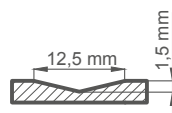

FRÉZOVÁNÍ

PŘÍPLATKY

reverzní křídlo	2062 Kč* / 2495 Kč**
výplň plná deska	964 Kč* / 1166 Kč**
rekuperační krat standard nebo mini, ventilační podříznutí standard nebo mini (str. 153)	213 Kč* / 258 Kč**
polodrážkové a bezdrážkové křídlo „100“	778 Kč* / 941 Kč**
dodatečný spodní trámeč (možnost zkrácení křídla svépomocí až o max. 8 cm)	213 Kč* / 258 Kč**
kovové krytky na panty v polodrážkovém křídle (barva: kartáčovaný nikl, patina, lesklý chrom, lesklá mosaz, bílá a černá); cena za sadu na 1 pant	93 Kč* / 113 Kč**
změna na závěsy, protiplech a zámek v černé barvě pro polodrážková křídla	559 Kč* / 676 Kč**
padací těsnění	931 Kč* / 1127 Kč**
výměna za magnetický zámek v černé, bílé nebo zlaté barvě pro bezdrážková a reverzní křídla	213 Kč* / 258 Kč**
změna na závěsy a protiplech v černé, bílé nebo zlaté barvě pro bezdrážková křídla	559 Kč* / 676 Kč**
vnitřní dřevěný rám (boky a horní, dolní MDF)	359 Kč* / 434 Kč**
norma CZ2112 / PL2112	1144 Kč* / 1384 Kč**