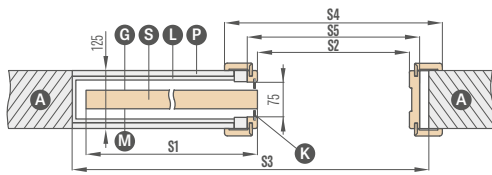

SP1C.125 (levé prosklení líc)

pevný rozsah 125 mm
tloušťka kazety před obložením sádrokartonovými deskami – 100 mm

Pouze pro použití s deskovými křídly, která mají zasklívací rámeček.
Systém obsahuje šedé prachové kartáče.