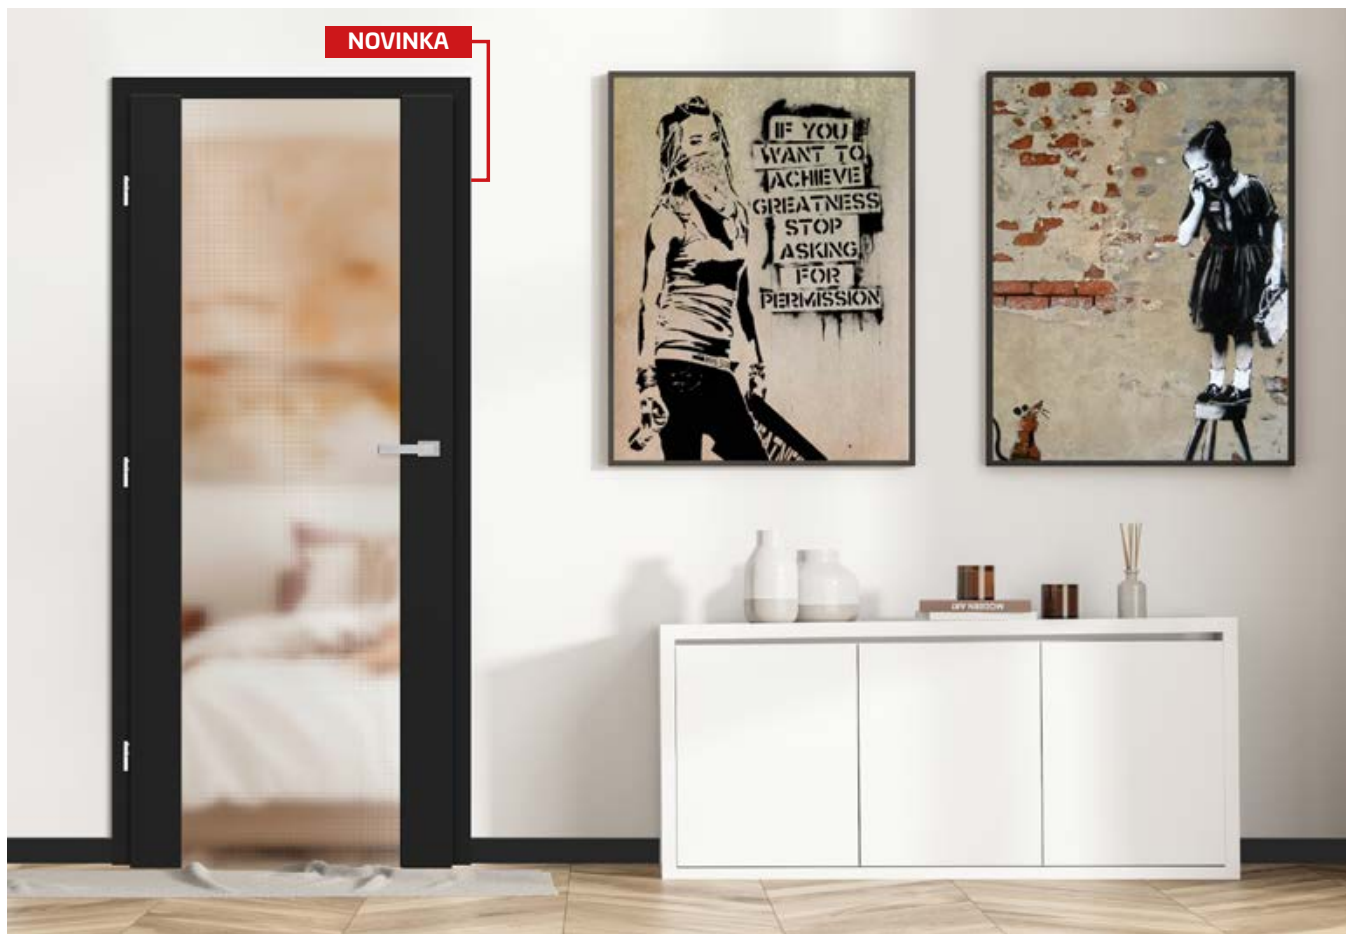

svislé rámy z lepeného dřeva⁴⁾ 758 Kč*/ 917 Kč**

* CENA BEZ DPH, ** CENA S DPH, */** Cena se týká křídla a nezahrnuje kliky a zárubeň

FRAGI

POLODRÁŽKOVÁ RÁMOVÁ VNITŘNÍ DVEŘNÍ KŘÍDLA STILE

FRAGI 19 POINT **NOVINKA** v dekoru ČERNÁ ST CPL, s klikou CUBE PREMIUM chrom kartáčovaný mat