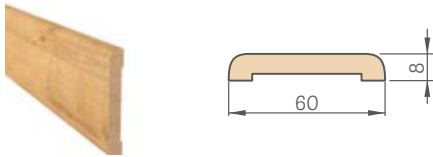

MASKOVACÍ PÁSKA 8 mm

GREKO	359 Kč*/434 Kč**
ST CPL a PREMIUM	419 Kč*/507 Kč**
CPL 0,2	625 Kč*/756 Kč**
UV LAK	1104 Kč*/1336 Kč**

Cena zahrnuje sadu 2 ks x 213,5 cm a 1 ks x 112 cm (týká se křídel od „60° do „90°)
Cena zahrnuje sadu 3 ks x 213,5 cm (týká se křídel od „100° do „190°)