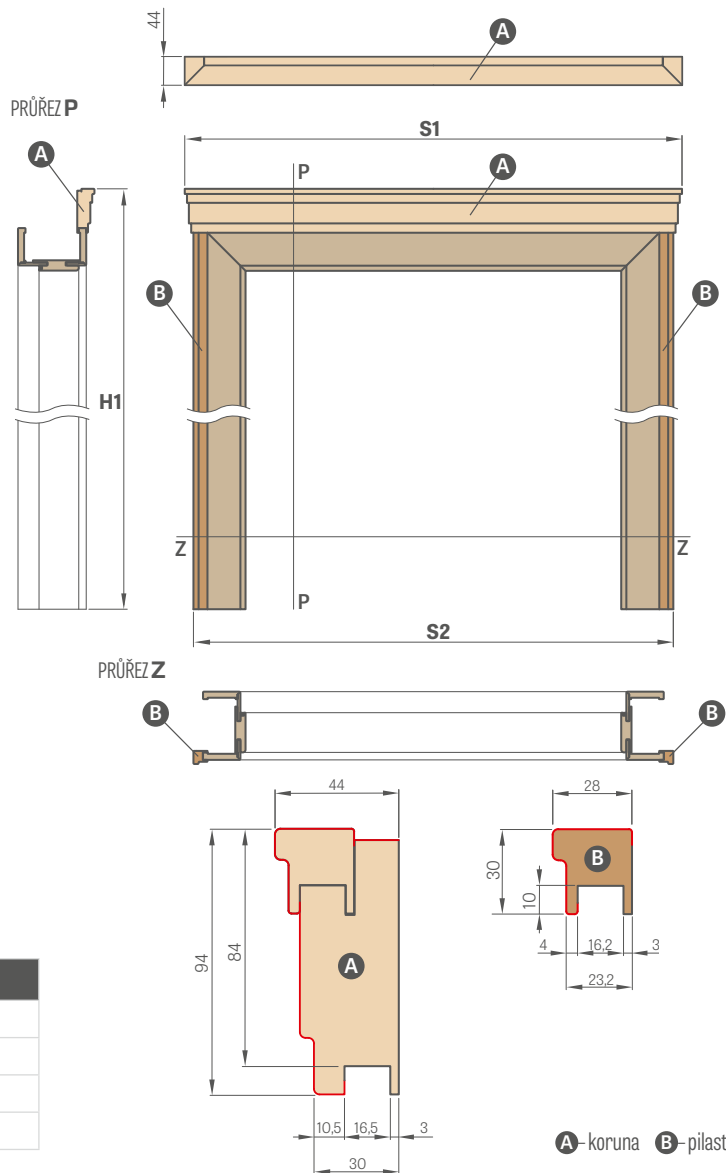

protikus magnetického zámku s regulací, zlatý

skrytý bílý pant

magnetický zámek bílý

protikus magnetického zámku s regulací, bílý

KORUNY A PILASTRY

PEONIA 1 v dekoru POPELAVÁ ST CPL, s skilkou CUBE PREMIUM, s dekorační korunou a pilastry