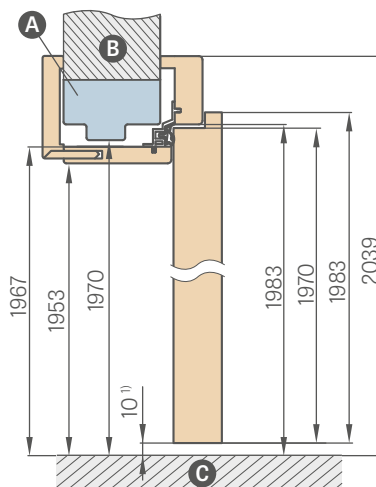

¹⁾ přípustná odchylka vyplývající z rozměrové tolerance zárubně +- 3 mm (doporučujeme zkontrolovat před montáží)

- **A** – ocelová zárubeň
- **B** – zed'
- **C** – podlaha
- **D** – klika
- **E** – profil s těsněním
- **Z** – rozsah od 80 mm do 255 mm

- Rozšíření 120 mm a 55 mm pro nástavcovou zárubeň – **1031 Kč* / 1248 Kč**** (cena zahrnuje sadu pro zárubeň dané šířky)
- Standardní úhelník pro nástavcovou zárubeň – **1031 Kč* / 1248 Kč**** (cena zahrnuje sadu pro zárubeň dané šířky)
- Úhelník s prodlouženým perem – **1031 Kč* / 1248 Kč****

- Ceny tunelové zárubně o šířce 60, 70, 80, 90, 100 jsou stejné jako u nastavitelné nástavcové zárubně
- Tunel má stejné rozměry jako obložková zárubeň (nemá vrtání pro závěs a protiplech, ale je vybaven těsněním)
- Cena zárubně pro dvoukřídle dveře + **30 %**

* CENA BEZ DPH, ** CENA S DPH