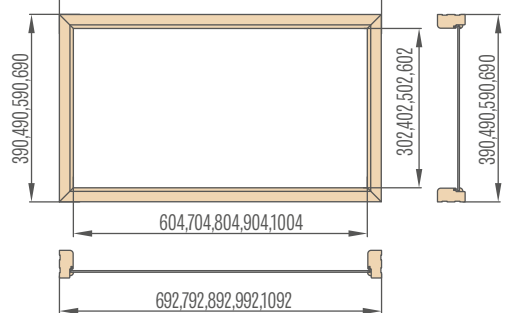

„30“ „40“ „50“ „60“

392,492,592,692

Horní světítky pevné zárubně jednokřídlých dveří

„60“ „70“ „80“ „90“ „100“

692,792,892,992,1092

Horní světítky pevné zárubně dvoukřídlých dveří

„90“ „100“ „110“ „120“ „130“ „140“ „150“ „160“ „170“ „180“ „190“