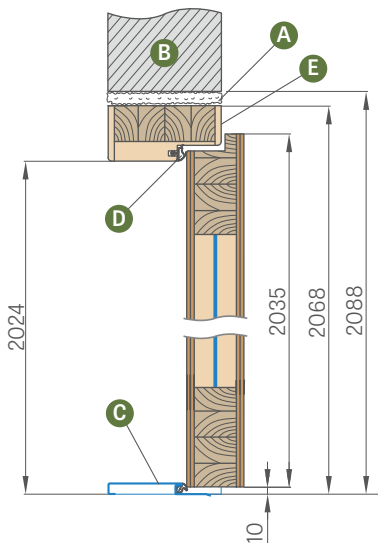

PEVNÁ ZÁRUBEŇ

FORTECA

SCHÉMA PEVNÉ ZÁRUBNĚ FORTECA RC3

ZABUDOVÁNÍ ZDI po 40 mm

(neobsahuje úhelník s klipy, který je za příplatek)