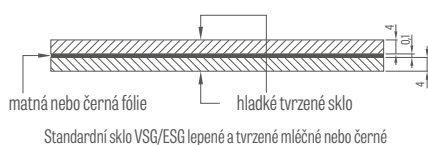

DOSTUPNÁ ŘEŠENÍ^{1) 2)} (str. 158-169)

DOSTUPNÉ ŠÍŘKY KŘÍDEL NOVINKA

VENTILAČNÍ PODŘÍZNUTÍ

PŘÍPLATKY

reverzní křídlo	2062 Kč* / 2495 Kč**
výplň plná deska	964 Kč* / 1166 Kč**
rekuperační zkrat standard nebo mini, ventilační podříznutí standard nebo mini (str. 153)	213 Kč* / 258 Kč**
polodrážkové a bezdrážkové křídlo „100“	778 Kč* / 941 Kč**
dodatečný spodní trámeček umožňující zkrácení křídla svépomocí až do max. 8 cm (netýká se modelu Baldur 1, 3, 5)	213 Kč* / 258 Kč**
kovové krytky na závěsy v polodrážkovém křídle (barva: kartáčovaný nikel, patina, lesklý chrom, lesklá mosaz, bílá a černá); cena za sadu na 1 závěs	93 Kč* / 113 Kč**
změna na závěsy, protiplech a zámek v černé barvě pro polodrážková křídla	559 Kč* / 676 Kč**
padací těsnění (netýká se modelu BALDUR 1, 3, 5)	931 Kč* / 1127 Kč**
výměna za magnetický zámek v černé, bílé nebo zlaté barvě pro bezdrážková a reverzní křídla	213 Kč* / 258 Kč**
změna na závěsy a protiplech v černé, bílé nebo zlaté barvě pro bezdrážková křídla	559 Kč* / 676 Kč**
vnitřní dřevěný rám (boky a horní, dolní MDF)	359 Kč* / 434 Kč**
norma CZ2112 / PL2112	1144 Kč* / 1384 Kč**