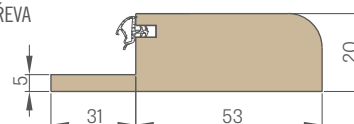

PRAH Z TVRDÉHO DŘEVA