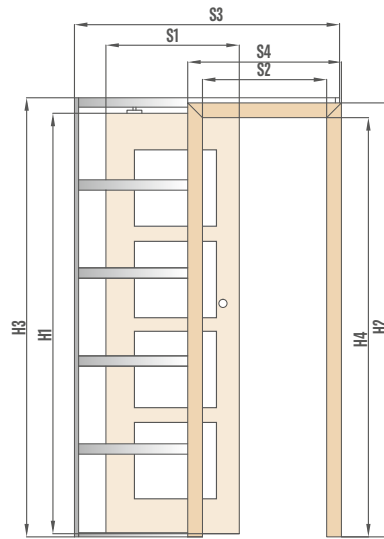

JEDNODUCHÉ A DVOJITÉ SYSTÉMY

POSUVNÉ SYSTÉMY UKRYTÉ VE STĚNĚ

SP1C.100 (levé prosklení líc)

pevný rozsah 100 mm
tloušťka kazety před obložením sádrokartonovými deskami – 75 mm

Pouze pro model UNO PREMIUM, ALTAMURA 1 a pro všechna rámová křídla.
Systém neobsahuje a nevyžaduje prachové kartáče.

SP1C.125 (levé prosklení líc)

pevný rozsah 125 mm
tloušťka kazety před obložením sádrokartonovými deskami – 100 mm

Pouze pro použití s deskovými křídly, která mají zasklívací rámeček.
Systém obsahuje šedé prachové kartáče.

ZN1 jednostranné obložení základní zdi pro SP1C.100 a SP1C.125

rozsah obložení základní zdi od 0-40; 40-60; ... 340-360

Na nákrese je znázorněno jednostranné obložení základní zdi ZN1.

SP2C.100 (prosklení líc)

pevný rozsah 100 mm
tloušťka kazety před obložením sádrokartonovými deskami – 75 mm

Pouze pro model UNO PREMIUM, ALTAMURA 1 a pro všechna rámová křídla.
Systém neobsahuje a nevyžaduje prachové kartáče.

SP2C.125 (prosklení líc)

pevný rozsah 125 mm
tloušťka kazety před obložením sádrokartonovými deskami – 100 mm

Pouze pro použití s deskovými křídly, která mají zasklívací rámeček.
Systém obsahuje šedé prachové kartáče.

- **A** – zeď
- **L** – hliníková kazeta
- **P** – sádrokartonová deska
- **G** – hladká strana skla
- **S** – křídlo
- **K** – prachové kartáče
- **M** – matná strana skla

ZN2 jednostranné obložení základní zdi pro SP2C.100 a SP2C.125

rozsah obložení základní zdi od 0-40; 40-60; ... 340-360

Na nákrese je znázorněno oboustranné obložení základní zdi ZN2 + ZN2.