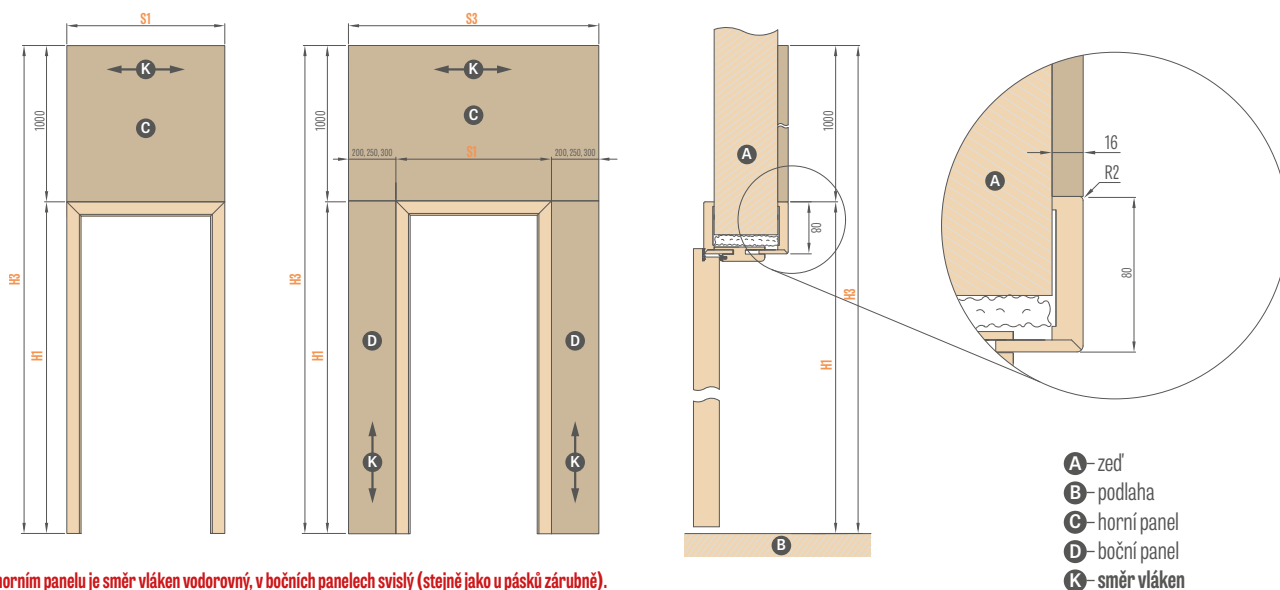

PANELY ROZŠIŘUJÍCÍ ZÁRUBEŇ

MONTOVANÉ NA STĚNU

V horním panelu je směr vláken vodorovný, v bočních panelech svislý (stejně jako u pásky zárubeň).
Panely jsou dostupné pouze pro pásku šířky 8 cm.

VNITŘNÍ DVEŘE^{1) 3)}				
Druh zárubeň	H1	H3	Šířka	S1
Nastavitelná zárubeň polodrážková	2062	3062	„60“	786
			„70“	886
			„80“	986
			„90“	1086
			„100“	1186
Nastavitelná zárubeň bezdrážková	2075	3075	„60“	811
			„70“	911
			„80N“	987
			„80“	1011
			„90“	1111
Reverzní zárubeň (strana zarovnaná s křídlem)	2075	3075	„60“	791
			„70“	891
			„80N“	966
			„80“	991
			„90“	1091
Reverzní zárubeň	2097	3097	„60“	834
			„70“	934
			„80N“	1010
			„80“	1034
			„90“	1134
			„100“	1234
			„110“	1334
HORNÍ PANEL (1000 x S1)¹⁾				

VSTUPNÍ DVEŘE³⁾ (panely ze strany schodiště, dveře otevírané dovnitř)										
Druh zárubeň	H1	H3	Šířka	S1	S3					
Nastavitelná zárubeň HERSE	2062	3062	„80“	986	1186	1236	1286	1386	1486	1586
			„90E“	1090	1290	1340	1390	1490	1590	1690
			„100“	1186	1386	1436	1486	1586	1686	1786
			„80N“	1012	1212	1262	1312	1412	1512	1612
pevná zárubeň HERSE „klips“	2095	3095	„80“	1052	1252	1302	1352	1452	1552	1652
			„90E“	1156	1356	1406	1456	1556	1656	1756
			„100“	1252	1452	1502	1552	1652	1762	1852
pevná zárubeň FORTECA „klips“	2147	3147	„80N“	1012	1212	1262	1312	1412	1512	1612
			„80“	1056	1256	1306	1356	1456	1556	1656
			„90E“	1156	1356	1406	1456	1556	1656	1756
			„100“	1256	1456	1506	1556	1656	1756	1856
Pevná zárubeň s regulací FORTECA (ze strany zabudovy)	2136	3136	„80N“	990	1190	1240	1290	1390	1490	1590
			„80“	1034	1234	1284	1334	1434	1534	1634
			„90E“	1134	1334	1384	1434	1534	1634	1734
pevná zárubeň LEDA „klips“	2147	3147	„80“	1085	1285	1335	1385	1485	1585	1685
			„90E“	1185	1385	1435	1485	1585	1685	1785
			„100“	1285	1485	1535	1585	1685	1785	1885
Pevná zárubeň s regulací LEDA (ze strany zabudovy)	2136	3136	„80“	1063	1263	1313	1363	1463	1563	1663
			„90E“	1163	1363	1413	1463	1563	1663	1763
			„100“	1263	1463	1513	1563	1663	1763	1863
					PANEL 200	PANEL 250	PANEL 300	2 x PANEL 200	2 x PANEL 250	2 x PANEL 300
					JEDNOSTRANNÝ BOČNÍ PANEL			OBOUSTRANNÝ BOČNÍ PANEL		

PANELY ROZŠIŘUJÍCÍ ZÁRUBEŇ²⁾ – cena za m²	
GREKO	1869 Kč*/ 2261 Kč** za m²
CPL0,2, ST CPL a PREMIUM	2806 Kč*/ 3395 Kč** za m²
UV LAK	3744 Kč*/ 4530 Kč** za m²

¹⁾ pro zárubeň vnitřních dveří jsou k dispozici pouze horní panely

²⁾ panely na čtyřech hranách jsou zakončeny hranou v barvě podobné povrchu panelu. Plochu počítáme z tabulek výše.

³⁾ panely jsou dostupné pouze pro řešení zárubeň s páskou 8 cm