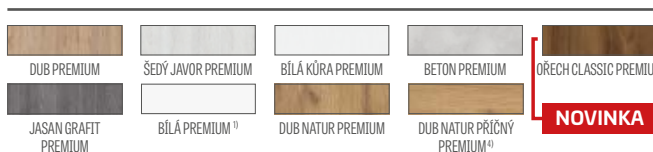

PREMIUM

DOSTUPNÉ ŠÍŘKY KŘÍDEL

NOVINKA