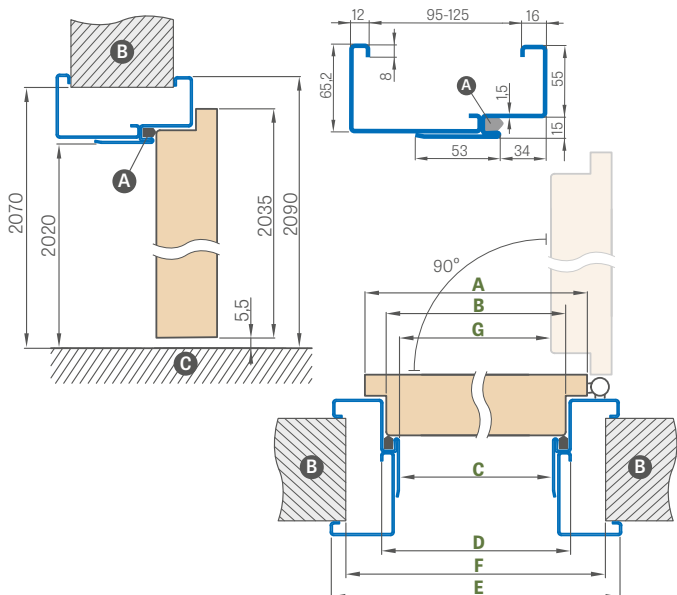

OCELOVÉ ZÁRUBNĚ

FORTECA

OCELOVÁ NASTAVITELNÁ ZÁRUBEŇ (OBEJMUJÍCÍ)

svařovaná a lakovaná v odstínech RAL 9003, 9010, 9016, 8003, 8017, 7016, 7022, 9005, 7047, 1001

OCELOVÁ ÚHELNÍKOVÁ ZÁRUBEŇ VELKÁ

svařovaná a lakovaná v odstínech RAL 9003, 9010, 9016, 8003, 8017, 7016, 7022, 9005, 7047, 1001

cena: RC2 **6058 Kč*/ 7330 Kč****
RC3 **6830 Kč*/ 8264 Kč****

Šířka dveří	A	B	C	D	E	F	G
„80N“	804	778	761	791	901	865	754,5
„80“	848	822	805	835	945	910	798,5
„90ES“	960	934	917	947	1057	1022	910
„100“¹⁾	1048	1022	1005	1035	1145	1110	998,5

Šířka dveří	A	B	C	D	E	F	G
„80N“	804	778	761	791	901	840	754,5
„80“	848	822	805	835	945	885	798,5
„90ES“	960	934	917	947	1057	997	910
„100“¹⁾	1048	1022	1005	1035	1145	1085	998,5

„90ES“ – investiční šířka pro ocelovou zárubeň

OCELOVÁ NASTAVITELNÁ ZÁRUBEŇ FORTECA RC2

Rozsah regulace min.-max (mm)	CENA „80N“, „80“, „90ES“	CENA „100“
95-125	7794 Kč*/ 9431 Kč**	8951 Kč*/ 10831 Kč**
125-155	8326 Kč*/ 10074 Kč**	9476 Kč*/ 11466 Kč**
155-185	9084 Kč*/ 10992 Kč**	10254 Kč*/ 12407 Kč**
185-215	9849 Kč*/ 11917 Kč**	11006 Kč*/ 13317 Kč**
215-245	10627 Kč*/ 12859 Kč**	11790 Kč*/ 14266 Kč**
245-275	11398 Kč*/ 13792 Kč**	12555 Kč*/ 15192 Kč**
275-305	12422 Kč*/ 15031 Kč**	13593 Kč*/ 16448 Kč**
305-335	13480 Kč*/ 16311 Kč**	14630 Kč*/ 17702 Kč**
335-365	14484 Kč*/ 17526 Kč**	15641 Kč*/ 18926 Kč**

REGULOVATELNÁ OCELOVÁ ZÁRUBEŇ FORTECA RC3

Rozsah regulace min.-max (mm)	CENA „80N“, „80“, „90ES“	CENA „100“
95-125	8160 Kč*/ 9874 Kč**	9377 Kč*/ 11346 Kč**
125-155	8731 Kč*/ 10565 Kč**	9922 Kč*/ 12006 Kč**
155-185	9536 Kč*/ 11539 Kč**	10766 Kč*/ 13027 Kč**
185-215	10347 Kč*/ 12520 Kč**	11551 Kč*/ 13977 Kč**
215-245	11139 Kč*/ 13478 Kč**	12349 Kč*/ 14942 Kč**
245-275	11937 Kč*/ 14444 Kč**	13160 Kč*/ 15924 Kč**
275-305	13047 Kč*/ 15787 Kč**	14238 Kč*/ 17228 Kč**
305-335	14125 Kč*/ 17091 Kč**	15348 Kč*/ 18571 Kč**
335-365	15169 Kč*/ 18354 Kč**	16399 Kč*/ 19843 Kč**

OSAZENÍ ROHOVÉ PEVNÉ ZÁRUBNĚ

- A – těsnění
- B – zeď
- C – podlaha
- D – montážní kotva
- E – rozpěrný hmoždinka
- F – vyplnit

PŘÍPLATKY

velká rohová zárubeň „100“	1031 Kč*/ 1248 Kč**
zesílení pro samozavírač	313 Kč*/ 379 Kč**
prahová lišta nerezová ocel	825 Kč*/ 998 Kč**
zkrácení dveří s ocelovou zárubní na 6 cm po 1 cm	1031 Kč*/ 1248 Kč**
provedení z pozinkovaného plechu	+10%
nestandardní RAL (nezahrnuje vzácné, intenzivní, perleťové a metalické barvy)	+10%