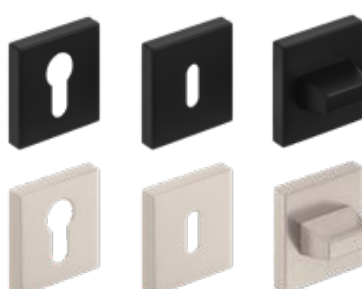

CUBE

matný kartáčovaný nikl

891 Kč*/ 1078 Kč**

CUBE

černý mat

891 Kč*/ 1078 Kč**

KLIKA TŘÍDY
PREMIUM

rozeta na klíč