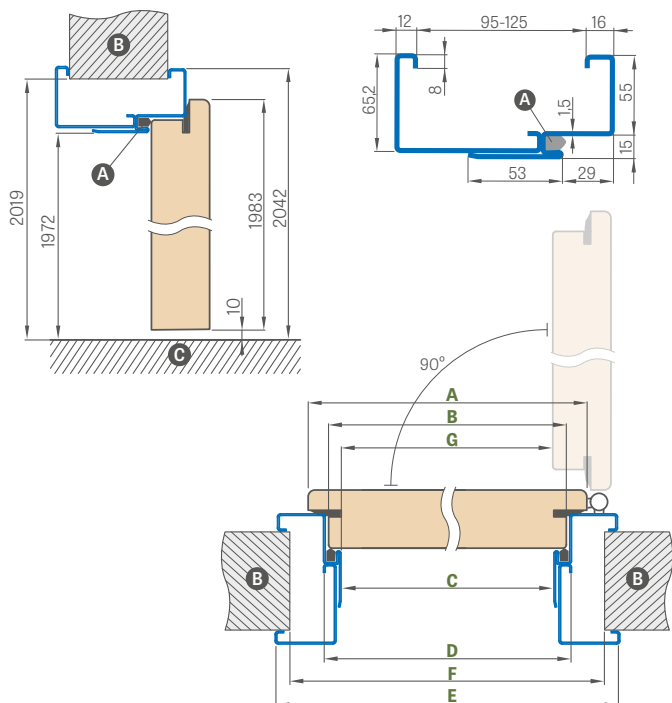

Šířka dveří	A	B	C	D	E	F	G
„80N“	804	777	761	791	901	855	756
„80“	844	817	801	831	941	895	796
„90ES“	948	921	905	935	1045	999	900
„100“	1044	1017	1001	1031	1141	1095	996

„90ES“ – investiční šířka pro ocelovou zárubeň