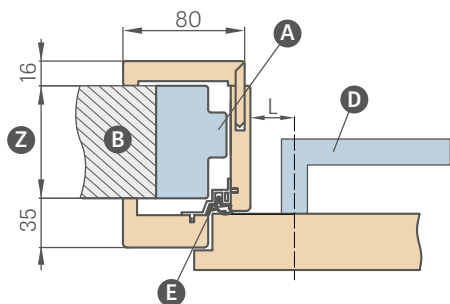

ZÁRUBEŇ PRO OBLOŽENÍ KOVOVÉ ZÁRUBNE

PRO OCEL. ZÁRUBEŇ

UMÍSTĚNÍ KLIKY V NÁSTAVCOVÉ ZÁRUBNI

L – vzdálenost od osy kliky ke hraně desky zárubně

L = 28 mm pro rámová a desková dveřní křídla (k dispozici všechny kliky pro interiérové dveře z nabídky)

POZOR: Zkontrolujte rozměry rozet u klik před jejich použitím.

Nástavcová zárubeň s rozsahem nad 200 mm se skládá ze dvou, a nad 320 mm ze tří prvků.