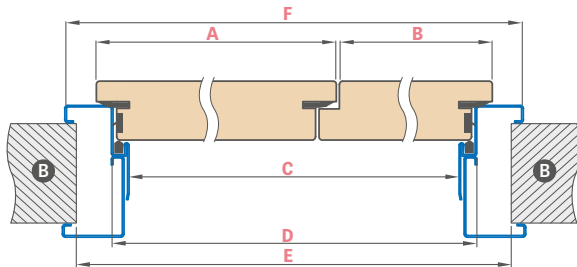

PEVNÁ OCELOVÁ ZÁRUBĚŇ NASTAVITELNÁ (OBEJMUJÍCÍ) PROTIPOŽÁRNÍ

svařovaná a lakovaná v RAL 9003, 9010, 9016, 8003, 8017, 7016, 7022, 7047, 1001

Šířka dveří	A	B	C	D	E	F
„110“	860	347	1166	1196	1270	1306
„120“	860 | 960	447 | 347	1266	1296	1370	1406
„130“	860 | 960 | 1060	547 | 447 | 347	1366	1396	1470	1506
„140“	860 | 960 | 1060	647 | 547 | 447	1466	1496	1570	1606
„150“	860 | 960 | 1060	747 | 647 | 547	1566	1596	1670	1706
„160“	860 | 960 | 1060	847 | 747 | 647	1666	1696	1770	1806
„170“	960 | 1060	847 | 747	1766	1796	1870	1906
„180“	1060	847	1866	1896	1970	2006