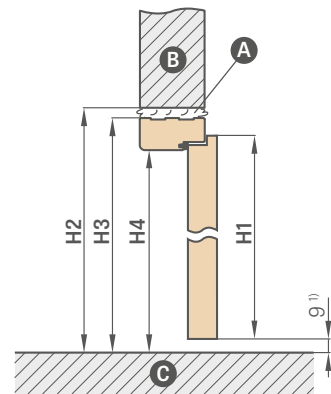

DVOUKŘÍDLÉ DVEŘE POLODRÁŽKOVÉ S PEVNOU ZÁRUBNÍ

A – pěna B – zed' C – podlaha

pevná zárubeň		DVOUKŘÍDLÉ DVEŘE										
		,90"	,100"	,110"	,120"	,130"	,140"	,150"	,160"	,170"	,180"	,190"
A+B	Šířka křídla	988	1088	1188	1288	1388	1488	1588	1688	1788	1888	1988
S1	Šířka otvoru ve zdi	1068	1168	1268	1368	1468	1568	1668	1768	1868	1968	2068
S2	Vnější šířka zárubně	1038	1138	1238	1338	1438	1538	1638	1738	1838	1938	2038
S3	Průchozí šířka zárubně	950	1050	1150	1250	1350	1450	1550	1650	1750	1850	1950
H1	Výška křídla	1983										
H2	Výška otvoru ve zdi	2030										
H3	Vnější výška zárubně	2015										
H4	Průchozí výška zárubně	1971										

¹⁾ přípustná odchylka vyplývající z rozměrové tolerance zárubně +/- 3 mm (doporučujeme zkontrolovat před montáží)

²⁾ norma CZ2112 / PL2112