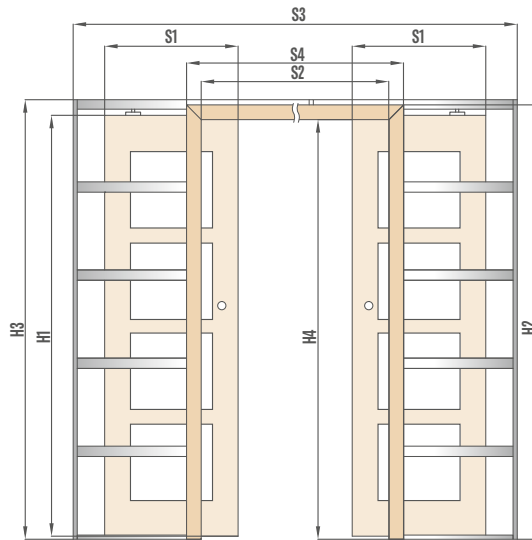

JEDNODUCHÉ A DVOJITÉ SYSTÉMY

POSUVNÉ SYSTÉMY UKRYTÉ VE STĚNĚ

SP1C.100 (levé prosklení líc)

pevný rozsah 100 mm
tloušťka kazety před obložením sádrokartonovými deskami – 75 mm

Pouze pro model UNO PREMIUM, ALTAMURA 1 a pro všechna rámová křídla.
Systém neobsahuje a nevyžaduje prachové kartáče.

SP1C.125 (levé prosklení líc)

pevný rozsah 125 mm
tloušťka kazety před obložením sádrokartonovými deskami – 100 mm

Pouze pro použití s deskovými křídly, která mají zasklívací rámeček.
Systém obsahuje šedé prachové kartáče.

ZN1 jednostranné obložení základní zdi pro SP1C.100 a SP1C.125

rozsah obložení základní zdi od 0-40; 40-60; ... 340-360

Na nákrese je znázorněno jednostranné obložení základní zdi ZN1.

SP2C.100 (prosklení líc)

pevný rozsah 100 mm
tloušťka kazety před obložením sádrokartonovými deskami – 75 mm

Pouze pro model UNO PREMIUM, ALTAMURA 1 a pro všechna rámová křídla.
Systém neobsahuje a nevyžaduje prachové kartáče.

SP2C.125 (prosklení líc)

pevný rozsah 125 mm
tloušťka kazety před obložením sádrokartonovými deskami – 100 mm

Pouze pro použití s deskovými křídly, která mají zasklívací rámeček.
Systém obsahuje šedé prachové kartáče.

- **A** – zeď
- **L** – hliníková kazeta
- **P** – sádrokartonová deska
- **G** – hladká strana skla
- **S** – křídlo
- **K** – prachové kartáče
- **M** – matná strana skla

ZN2 jednostranné obložení základní zdi pro SP2C.100 a SP2C.125

rozsah obložení základní zdi od 0-40; 40-60; ... 340-360

Na nákrese je znázorněno oboustranné obložení základní zdi ZN2 + ZN2.