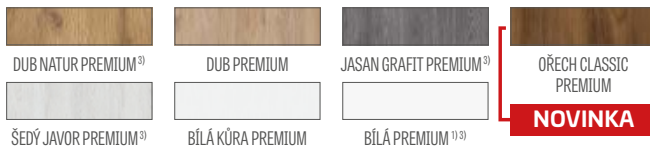

NOVINKA

FRAGI 18 RELIEF, v dekoru ČERNÁ ST CPL, s klikou CUBE PREMIUM matný kartáčovaný chrom

GREKO

PREMIUM

CPL

Rámy z lepeného dřeva³⁾

¹⁾ bílá hladká fólie imitující lakovaný povrch

²⁾ speciální povrchová úprava **AntiFinger** omezující znečištění a stopy po otiscích prstů