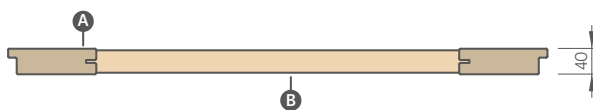

rámové křídlo STILE

- **A** – rámký MDF
- **B** – příčky MDF