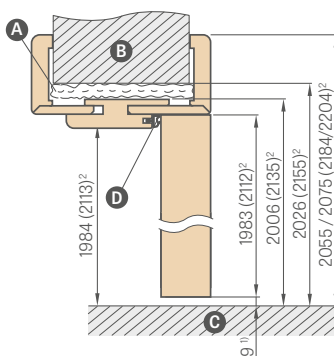

Šířka dveří	A	B	C	D	E	F
„60N“³⁾	620	605	627	649	688	747*/787**
„60“	644	629	651	673	714	771*/811**
„65“	695	680	702	724	764	822*/862**
„70N“³⁾	720	705	727	749	788	847*/887**
„70“	744	729	751	773	814	871*/911**
„75“	795	780	802	824	864	922*/962**
„80N“	820	805	827	849	888	947*/987**
„80“	844	829	851	873	914	971*/1011**
„85“	895	880	902	924	964	1022*/1062**
„90N“³⁾	920	905	927	949	988	1047*/1087**
„90“	944	929	951	973	1014	1071*/1111**
„95“	995	980	1002	1024	1064	1122*/1162**
„100“	1044	1029	1051	1073	1114	1171*/1211**
„110“	1144	1129	1151	1173	1214	1271*/1311**

* páska 6 cm / ** lišta 8 cm