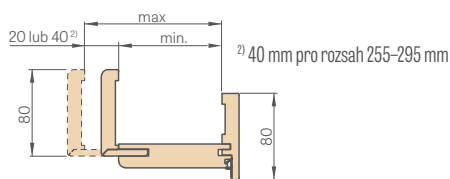

ROZSAH NASTAVENÍ OBRÁCENÉ ZÁRUBNĚ

¹⁾ přípustná odchylka vyplývající z rozměrové tolerance zárubně ± 3 mm (doporučujeme zkontrolovat před montáží)

²⁾ norma CZ2112 / PL2112

A – pěna **B** – zeď **C** – podlaha **D** – gumové těsnění

Rozsah nastavení min.-max (mm)	OBRÁCENÁ ZÁRUBEŇ		
	GREKO	ST CPL a PREMIUM	UV LAK
75-95			
95-115	8293 Kč* / 10035 Kč**	8652 Kč* / 10469 Kč**	10899 Kč* / 13188 Kč**
115-135			
135-155			
155-175	8552 Kč* / 10348 Kč**	8911 Kč* / 10782 Kč**	11338 Kč* / 13719 Kč**
175-195			
195-215			
215-235	8705 Kč* / 10533 Kč**	9077 Kč* / 10983 Kč**	11790 Kč* / 14266 Kč**
235-255	8878 Kč* / 10742 Kč**	9250 Kč* / 11193 Kč**	12216 Kč* / 14781 Kč**
255-295			
295-315	9463 Kč* / 11450 Kč**	9829 Kč* / 11893 Kč**	12881 Kč* / 15586 Kč**
315-335			
335-355	10048 Kč* / 12158 Kč**	10414 Kč* / 12601 Kč**	13320 Kč* / 16117 Kč**

Šířka dveří	A	B	C	D	E	F	G
„60N“³⁾	600	620	628	672	700	810	766
„60“	624	644	652	696	736	834	791
„70N“³⁾	700	720	728	772	800	910	866
„70“	724	744	752	796	836	934	891
„80N“	800	820	828	872	900	1010	966
„80“	824	844	852	896	936	1034	991
„90N“³⁾	900	920	928	972	1000	1110	1066
„90“	924	944	952	996	1036	1134	1091
„100“	1024	1044	1052	1096	1136	1234	1191
„110“	1124	1144	1152	1196	1236	1334	1291

³⁾ šířky 60N, 70N, 90N jsou dostupné pouze pro modely ALTAMURA 1, BALDUR 1 a UNO PREMIUM

POZOR: Výběr sady (koruna + pilastry) pro reverzní nastavitelnou zárubeň způsobuje zmenšení pracovního rozsahu zárubně o 3 mm (při jednostranném použití) nebo 6 mm (při oboustranném použití). Příklad: stěna o tloušťce 140 mm při jednostranné sadě je třeba počítat, že má 143 mm, a při oboustranné, že má 146 mm a vybrat odpovídající rozsah překrytí z tabulky pro polodrážkovou (str. 186), bezdrážkovou (str. 184) nebo reverzní zárubeň (str. 183).

- Zárubeň pro reverzní křídla je standardně dostupná s úhelníkem 8 cm spojeným pod úhlem 45 stupňů nebo za příplatek **1503 Kč* / 1819 Kč**** spojená pod úhlem 90 stupňů (nedostupné v rozsahu 75-95 mm)
- Zárubeň obsahuje dva tzv. skryté závěsy neviditelné při zavřeném křídle nebo volitelně za příplatek třetí závěs **1144 Kč* / 1384 Kč****
- Dostupné dekory z barevné skupiny: GREKO, PREMIUM, ST CPL a UV LAK
- Výměna za závěsy a protiplech v černé, bílé nebo zlaté barvě – **559 Kč* / 676 Kč**** / sada pro zárubeň
- Změna rozsahu o +20 mm (dostupná v rozsazích od 135-155 mm do 235-255 mm) – **386 Kč* / 467 Kč****
- Rozšíření 120 mm a 55 mm pro reverzní zárubeň dýhovanou **1031 Kč* / 1248 Kč**** a lakovanou **1849 Kč* / 2237 Kč**** (cena zahrnuje komplet pro zárubeň dané šířky)
- Pohyblivý úhelník s prodlouženým perem o 2 cm a standardní úhelník pro nastavitelnou zárubeň dostupný ve všech dýchách – **1031 Kč* / 1248 Kč**** a laku **1549 Kč* / 1874 Kč**** (cena zahrnuje komplet pro zárubeň dané šířky)
- Zárubeň s rozsahem nad 295 mm se skládá ze dvou prvků
- Horní panely lepené na stěnu za příplatek viz str. 156
- Norma CZ2112 / PL2112 příplatek 15 %