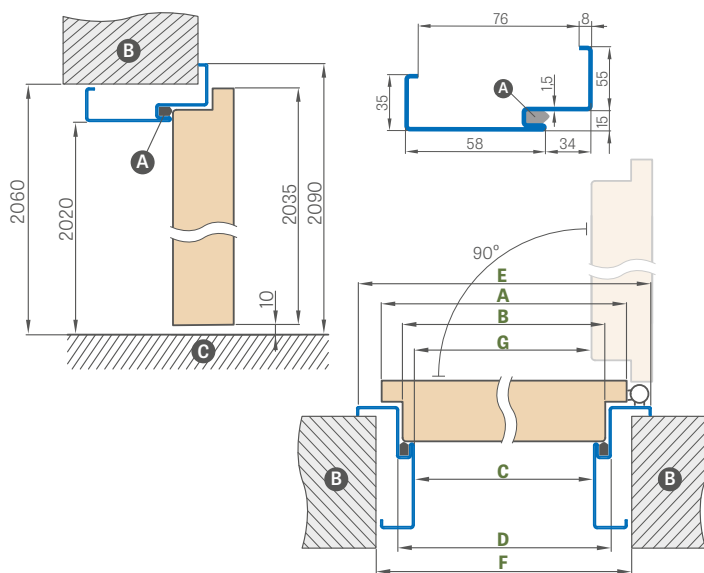

OCELOVÉ ZÁRUBNĚ

FORTECA

OCELOVÁ NASTAVITELNÁ ZÁRUBEŇ (OBEJMUJÍCÍ)

svařovaná a lakovaná v odstínech RAL 9003, 9010, 9016, 8003, 8017, 7016, 7022, 9005, 7047, 1001

OCELOVÁ ÚHELNÍKOVÁ ZÁRUBEŇ VELKÁ

svařovaná a lakovaná v odstínech RAL 9003, 9010, 9016, 8003, 8017, 7016, 7022, 9005, 7047, 1001

cena: RC2 **6058 Kč*/ 7330 Kč****
RC3 **6830 Kč*/ 8264 Kč****

Šířka dveří	A	B	C	D	E	F	G
„80N“	804	778	761	791	901	865	754,5
„80“	848	822	805	835	945	910	798,5
„90ES“	960	934	917	947	1057	1022	910
„100“¹⁾	1048	1022	1005	1035	1145	1110	998,5

Šířka dveří	A	B	C	D	E	F	G
„80N“	804	778	761	791	901	840	754,5
„80“	848	822	805	835	945	885	798,5
„90ES“	960	934	917	947	1057	997	910
„100“¹⁾	1048	1022	1005	1035	1145	1085	998,5

„90ES“ – investiční šířka pro ocelovou zárubeň

OCELOVÁ NASTAVITELNÁ ZÁRUBEŇ FORTECA RC2

Rozsah regulace min.-max (mm)	CENA „80N“, „80“, „90ES“	CENA „100“
95-125	7794 Kč*/ 9431 Kč**	8951 Kč*/ 10831 Kč**
125-155	8326 Kč*/ 10074 Kč**	9476 Kč*/ 11466 Kč**
155-185	9084 Kč*/ 10992 Kč**	10254 Kč*/ 12407 Kč**
185-215	9849 Kč*/ 11917 Kč**	11006 Kč*/ 13317 Kč**
215-245	10627 Kč*/ 12859 Kč**	11790 Kč*/ 14266 Kč**
245-275	11398 Kč*/ 13792 Kč**	12555 Kč*/ 15192 Kč**
275-305	12422 Kč*/ 15031 Kč**	13593 Kč*/ 16448 Kč**
305-335	13480 Kč*/ 16311 Kč**	14630 Kč*/ 17702 Kč**
335-365	14484 Kč*/ 17526 Kč**	15641 Kč*/ 18926 Kč**

REGULOVATELNÁ OCELOVÁ ZÁRUBEŇ FORTECA RC3

Rozsah regulace min.-max (mm)	CENA „80N“, „80“, „90ES“	CENA „100“
95-125	8160 Kč*/ 9874 Kč**	9377 Kč*/ 11346 Kč**
125-155	8731 Kč*/ 10565 Kč**	9922 Kč*/ 12006 Kč**
155-185	9536 Kč*/ 11539 Kč**	10766 Kč*/ 13027 Kč**
185-215	10347 Kč*/ 12520 Kč**	11551 Kč*/ 13977 Kč**
215-245	11139 Kč*/ 13478 Kč**	12349 Kč*/ 14942 Kč**
245-275	11937 Kč*/ 14444 Kč**	13160 Kč*/ 15924 Kč**
275-305	13047 Kč*/ 15787 Kč**	14238 Kč*/ 17228 Kč**
305-335	14125 Kč*/ 17091 Kč**	15348 Kč*/ 18571 Kč**
335-365	15169 Kč*/ 18354 Kč**	16399 Kč*/ 19843 Kč**

OSAZENÍ ROHOVÉ PEVNÉ ZÁRUBNĚ

- A – těsnění
- B – zeď
- C – podlaha
- D – montážní kotva
- E – rozpěrný hmoždinka
- F – vyplnit

PŘÍPLATKY

velká rohová zárubeň „100“	1031 Kč*/ 1248 Kč**
zesílení pro samozavírač	313 Kč*/ 379 Kč**
prahová lišta nerezová ocel	825 Kč*/ 998 Kč**
zkrácení dveří s ocelovou zárubní na 6 cm po 1 cm	1031 Kč*/ 1248 Kč**
provedení z pozinkovaného plechu	+10%
nestandardní RAL (nezahrnuje vzácné, intenzivní, perleťové a metalické barvy)	+10%