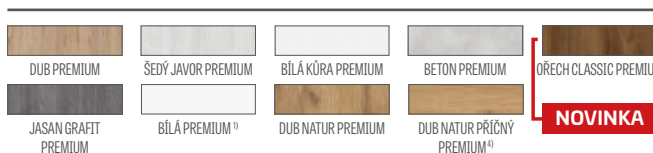

PREMIUM

PŘÍPLATKY

reverzní křídlo (není dostupné v CPL 0,2 a 0,7)	2062 Kč*/ 2495 Kč**
výplň plná deska	964 Kč*/ 1166 Kč**
zesílení pro samozavírač	213 Kč*/ 258 Kč**
ramenní samozavírač (stříbrný, černý, bílý, hnědý)	2062 Kč*/ 2495 Kč**
dodatečný spodní trámeč (možnost zkrácení svépomocí na max 8 cm)	213 Kč*/ 258 Kč**
rekuperační zkrácení standard nebo mini, ventilační podříznutí standard nebo mini (str. 153) nebo ventilační mřížka	213 Kč*/ 258 Kč**
kovové pouzdra kulatá nebo čtvercová (4 ks) povrchová úprava kartáčovaný nikl, patina, bílé a černé	825 Kč*/ 998 Kč**
plastová pouzdra	160 Kč*/ 194 Kč**
polodrážkové a bezdrážkové křídlo „100“	419 Kč*/ 507 Kč**
lepené sklo VSG 221 mléčné sklo SORANO 1, 2 cena za 1 kus skla ..... 233 Kč*/ 282 Kč** SORANO 4, 5, 6, 7 cena za 1 ks skla ..... 519 Kč*/ 628 Kč** SORANO 9, 10, 11 cena za 1 ks skla ..... 339 Kč*/ 410 Kč**	
padací těsnění	931 Kč*/ 1127 Kč**
kovové krytky na závěsy v polodrážkovém křídle (kartáčovaný nikl, patina, lesklý chrom, lesklá mosaz, bílá a černá) cena za sadu na 1 závěs	93 Kč*/ 113 Kč**
změna na závěsy, protiplech a zámek v černé barvě pro polodrážková křídla	559 Kč*/ 676 Kč**
černá povrchová úprava hrany křídla	519 Kč*/ 628 Kč**
výměna na magnetický zámek v černé, bílé nebo zlaté barvě pro bezdrážková a reverzní křídla	213 Kč*/ 258 Kč**
změna na závěsy a protiplech v černé, bílé nebo zlaté barvě pro bezdrážková křídla	559 Kč*/ 676 Kč**
vnitřní dřevěný rám (boky a horní, dolní MDF)	359 Kč*/ 434 Kč**
norma CZ2112 / PL2112	+ 15 % k ceně křídla před příplatky