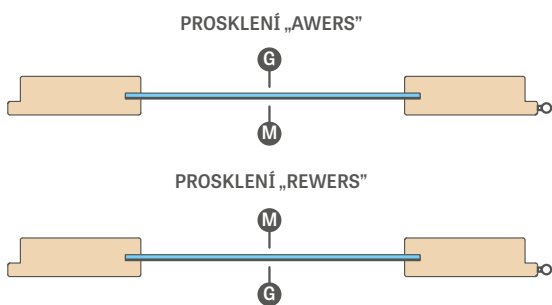

STANDARDNÍ PROSKLENÍ PŘI VIDITELNÉM PANTU

- **G** – hladká strana   **M** – matná strana s dekorací nebo čirá s dekorací