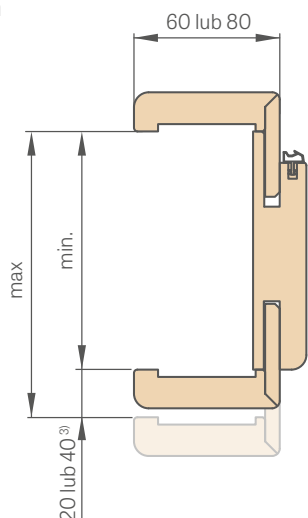

ROZSAH NASTAVENÍ REGULOVATELNÉ ZÁRUBNĚ

páska 6 cm / lišta 8 cm

³⁾ 40 mm pro rozsah 300-340 mm

U zárubně s rozsahem 65-80 mm je třeba pero úhelníku samostatně zkrátit na požadovaný rozsah