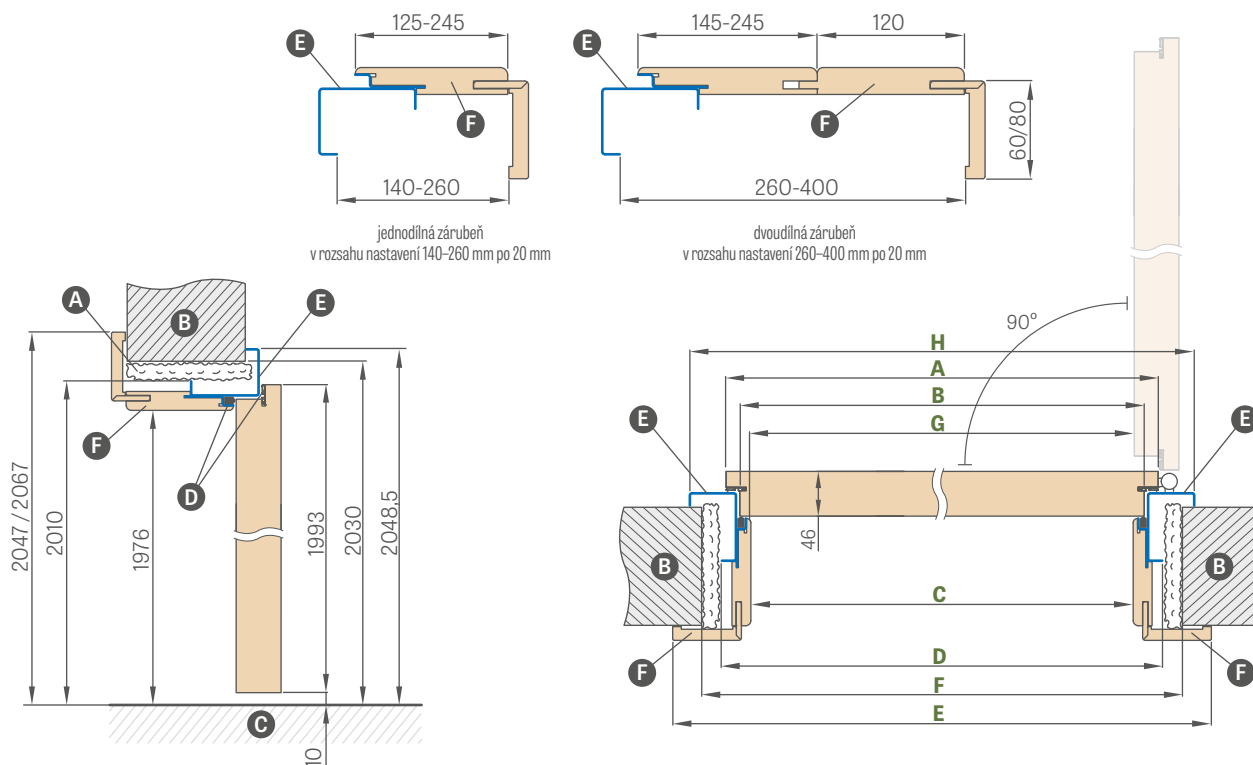

* CENA BEZ DPH, ** CENA S DPH

OCELOVÁ ZÁRUBEŇ UNITED

HERSE SET, HERSE MAX SET

SCHEMA OCELOVÉ ZÁRUBNĚ UNITED

Šířka dveří	A	B	C	D	E	F	G	H
„80U“	844	817	791,5	859	933,5 / 973,5	899	790	935
„90EU“	960	933	907,5	975	1049,5 / 1089,5	1015	906	1051
„100U“	1044	1017	991,5	1059	1133,5 / 1173,5	1099	990	1135