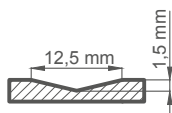

DRUHY POVRCHOVÉ ÚPRAVY HRAN

FRÉZOVÁNÍ (týká se HERSE MAX SET)