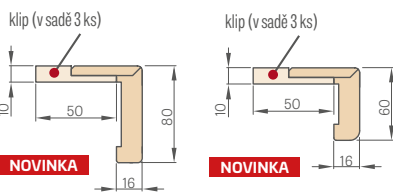

LEDA EI30, EI60

JEDNOKŘÍDLÉ

PEVNÁ DŘEVĚNÁ ZÁRUBEŇ

Šířka dveří	A	B	C	D	E
„80“	860	817	925	955	805
„90E“	960	917	1025	1055	905
„100“	1060	1017	1125	1155	1005
„110“	1160	1117	1225	1255	1105

- **A** – minerální vlna
- **B** – zeď
- **C** – podlaha
- **D** – padací těsnění
- **E** – omítková malta

„90E“ – investiční šířka

PEVNÁ OCELOVÁ ZÁRUBEŇ NASTAVITELNÁ (OBEJMUJÍCÍ) PROTIPOŽÁRNÍ

svařovaná a lakovaná v odstínech RAL 9003, 9010, 9016, 8003, 8017, 7016, 7022, 9005, 7047, 1001

Šířka dveří	A	B	C	D	E	F	G
„80“	860	834	813	843	953	910	802
„90ES“	960	934	913	943	1053	1010	902
„100“	1060	1034	1013	1043	1153	1110	1002
„110“	1160	1134	1113	1143	1253	1210	1102

„90ES“ – investiční šířka pro ocelovou zárubeň

PRŮŘEZ PROTIPOŽÁRNÍ ZÁRUBEŇ S OPLÁŠTĚNÍM ZDI A ÚHELNÍKEM S KLIPEM

NOVINKA
Úhelník s klipy umožňuje rozšířit rozsah regulace o 20 mm.

ÚHELNÍK 6 cm a 8 cm s klipy

DVEŘNÍ ZAVÍRAČ KOLEJNICOVÝ¹⁾

DVEŘNÍ ZAVÍRAČ PÁKOVÝ

PRŮŘEZ PROTIPOŽÁRNÍ ZÁRUBEŇ S ZÁKLADNÍM OPLÁŠTĚNÍM ZDI

PRŮŘEZ PEVNÉ PROTIPOŽÁRNÍ ZÁRUBEŇ

OCELOVÁ VELKÁ ROHOVÁ POŽÁRNÍ ZÁRUBEŇ

svařovaná a lakovaná v odstínech RAL 9003, 9010, 9016, 8003, 8017, 7016, 7022, 9005, 7047, 1001

Šířka dveří	A	B	C	D	E	F	G
„80“	860	834	813	843	953	890	802
„90ES“	960	934	913	943	1053	990	902
„100“	1060	1034	1013	1043	1153	1090	1002
„110“	1160	1134	1113	1143	1253	1190	1102

RAL

¹⁾ kolejničový zavírač používat pouze pro pevnou zárubeň nebo pro montáž s použitím úhelníku s klipem
136

²⁾ za příplatek +10%