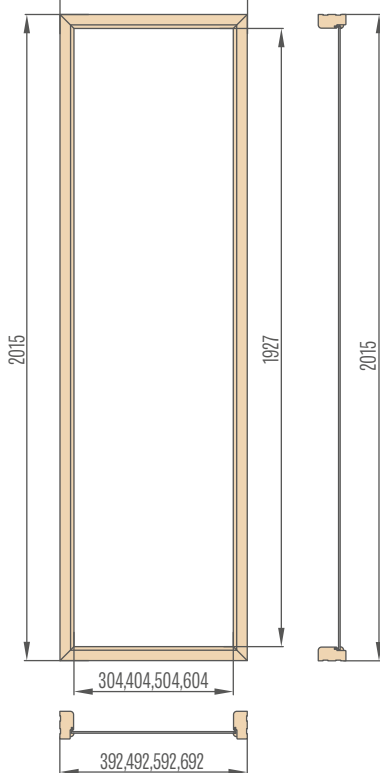

Schéma výpočtu pro výšku otvoru ve zdi pro nastavitelnou zárubně:

- celková výška zárubně
- + celková výška světítku
- 29 mm (pro úhelník 60 mm) nebo 49 mm (pro úhelník 80 mm)

Schéma výpočtu pro šířku otvoru ve zdi pro nastavitelnou zárubně:

- celková šířka zárubně
- + celková šířka světítku
- 58 mm (pro úhelník 60 mm) nebo 98 mm (pro úhelník 80 mm)

Boční světítky pevné zárubně

„30“ „40“ „50“ „60“

392,492,592,692