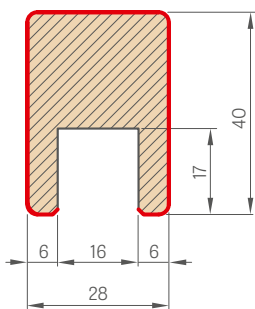

DEKORAČNÍ LIŠTA

MONTÁŽNÍ LIŠTA

KONEČNÁ LIŠTA

DEKORAČNÍ LAMELA