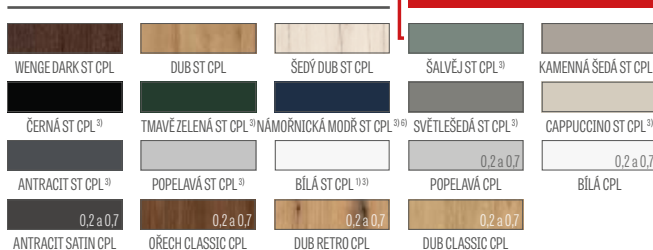

KONSTRUKCE

- polodrážkové, reverzní nebo bezdrážkové křídlo
- vnitřní rám z MDF pokrytý dvěma deskami HDF
- volitelně za příplatek vnitřní dřevěný rám (boky a horní, dolní MDF) pokrytý dvěma deskami HDF
- stabilizační výplň „včelí plást“ nebo za příplatek plná deska jako výplň
- volitelně za příplatek panely rozšiřující zárubeň a koruna a pilasty str. 155-157
- možnost zkrácení křídla svépomocí podrobnosti str. 153

POVRCHOVÁ ÚPRAVA

- hrana křídla vyrobena technologií STANDARD.
- lamináty CPL 0,2 a 0,7 jsou dostupné pouze v hraně STANDARD, která je olepena ABS hranou pouze v barvě křídla nebo za příplatek standardní černou hranou
- hrana (povrchová úprava standard nebo bezdrážková) olepena hranou v barvě plochy nebo volitelně v černé hladké barvě (v dekoru DUB NATUR PŘÍČNÝ PREMIUM černá hrana s příčnou strukturou)

KOVÁNÍ

- tři čepové závěsy šroubované v polodrážkovém křídle stříbrné nebo za příplatek černé
- dva skryté závěsy (za příplatek třetí) v bezdrážkovém křídle a dva závěsy v reverzním křídle (za příplatek třetí) lakované ve stříbrné barvě (volitelně za příplatek v černé, zlaté nebo bílé); závěsy jsou dodávány a oceňovány se zárubní
- jazýčkový-zásuvkový zámek v polodrážkovém křídle a magnetický v bezdrážkovém křídle (volitelně jazýčkový-zásuvkový): na klíč, cylindrickou vložku, úsporný nebo s blokadí ve stříbrné barvě (za příplatek černé); volitelně za příplatek magnetický zámek v černé, zlaté nebo bílé barvě
- magnetický zámek v reverzním křídle: na klíč, cylindrickou vložku, úsporný nebo s blokadí ve stříbrné barvě; volitelně za příplatek v černé, zlaté nebo bílé barvě

PROSKLENÍ