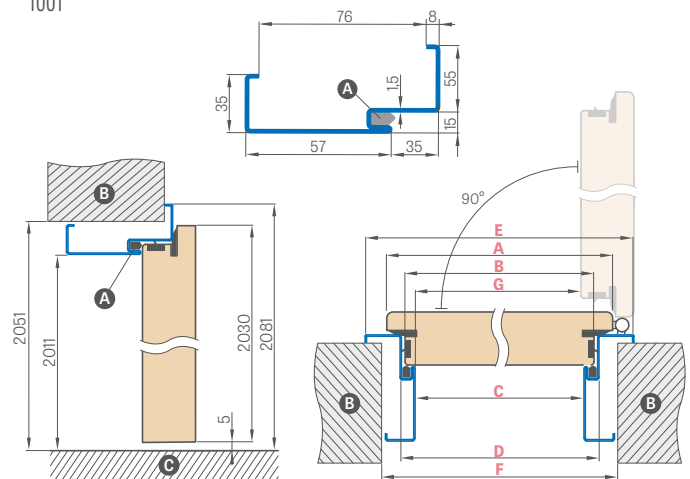

DVEŘNÍ ZAVÍRAČ KOLEJNICOVÝ¹⁾

DVEŘNÍ ZAVÍRAČ PÁKOVÝ

PRŮŘEZ PROTIPOŽÁRNÍ ZÁRUBEŇ S ZÁKLADNÍM OPLÁŠTĚNÍM ZDI

PRŮŘEZ PEVNÉ PROTIPOŽÁRNÍ ZÁRUBEŇ

OCELOVÁ VELKÁ ROHOVÁ POŽÁRNÍ ZÁRUBEŇ

svařovaná a lakovaná v odstínech RAL 9003, 9010, 9016, 8003, 8017, 7016, 7022, 9005, 7047, 1001

Šířka dveří	A	B	C	D	E	F	G
„80“	860	834	813	843	953	890	802
„90ES“	960	934	913	943	1053	990	902
„100“	1060	1034	1013	1043	1153	1090	1002
„110“	1160	1134	1113	1143	1253	1190	1102