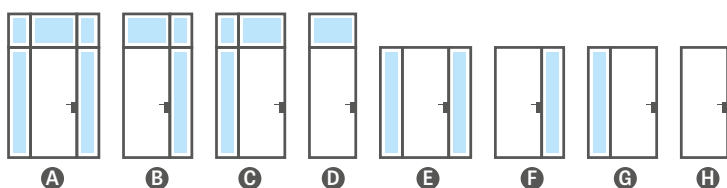

DOSTUPNÁ ŘEŠENÍ