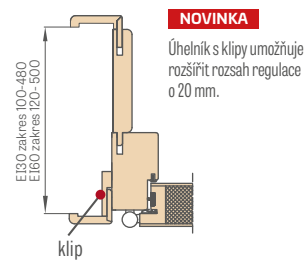

PRŮŘEZ PROTIPOŽÁRNÍ ZÁRUBEŇ S OPLÁŠTĚNÍM ZDI A ÚHELNÍKEM S KLIPEM

NOVINKA
Úhelník s klipy umožňuje rozšířit rozsah regulace o 20 mm.

ÚHELNÍK 6 cm a 8 cm s klipy