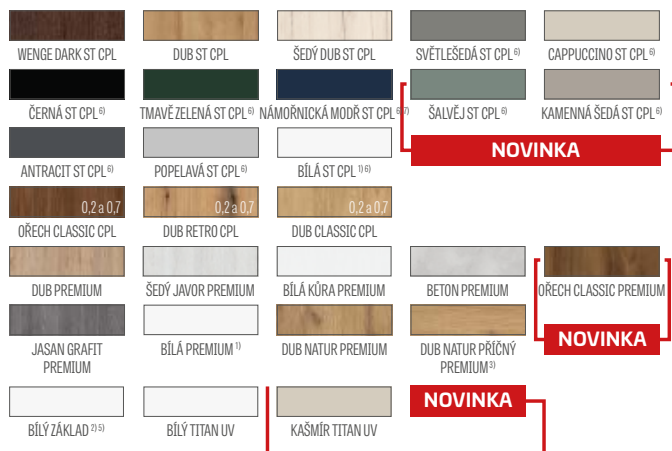

SKRYTÁ HLINÍKOVÁ ZÁRUBEŇ

6776 Kč* / 8199 Kč**

¹⁾ bílá hladká fólie imitující lakovaný povrch

²⁾ používány pro tapetování a malování

³⁾ standardně zárubeň v barvě hliníku

⁵⁾ křídla BÍLÝ ZÁKLAD a hliníková zárubeň v šířce „70“ a „80“ dostupné v krátkém termínu realizace - podrobnosti u prodejce

⁶⁾ speciální povlak **AntiFinger** omezující znečištění a stopy po otiscích prstů

⁷⁾ do vyprodání zásob

KONSTRUKCE

- polodrážkové nebo bezdrážkové křídlo
- vnitřní rám z MDF pokrytý dvěma deskami HDF
- volitelně za příplatek vnitřní dřevěný rám (boky a horní, dolní MDF) pokrytý dvěma deskami HDF
- stabilizační výplň „včelí plást“ nebo za příplatek plná deska jako výplň

POVRCHOVÁ ÚPRAVA

- HDF deska pokrytá fólií PREMIUM, ST CPL, UV lakem nebo fólií určenou k malování či tapetování
- hrana křídla vyrobená v polodrážkové nebo bezdrážkové technologii

KOVÁNÍ

- dva skryté závěsy zapuštěné v zárubni (třetí volitelně za příplatek)
- magnetický zámek v polodrážkovém i bezdrážkovém křídle na klíč, na vložku, úsporný nebo s blokadí

PŘÍPLATKY

zárubeň v bílé nebo černé barvě ³⁾	1144 Kč* / 1384 Kč**
křídlo lakované UV	2334 Kč* / 2824 Kč**
výplň plná deska	964 Kč* / 1166 Kč**
dodatečný spodní trámek v křídle (možnost zkrácení svépomocí na max 8 cm)	213 Kč* / 258 Kč**
kovové pouzdra kulatá a čtvercová (4 ks) povrchová úprava: kartáčovaný nikl, patina, bílá a černá	825 Kč* / 998 Kč**
plastové pouzdra imitace dřeva (4 ks)	160 Kč* / 194 Kč**
rekuperační zkrat standard nebo mini, ventilační podříznutí standard nebo mini (str. 153) nebo ventilační mřížka	213 Kč* / 258 Kč**
třetí závěs	1144 Kč* / 1384 Kč**
výměna v křídle za magnetický zámek v černé barvě	213 Kč* / 258 Kč**
výměna za závěsy a protiplech v černé barvě - pro dva závěsy nebo - pro tři závěsy	226 Kč* / 273 Kč** 339 Kč* / 410 Kč**
černé provedení hrany křídla	519 Kč* / 628 Kč**
křídlo „100“	419 Kč* / 507 Kč**
vnitřní dřevěný rám (boky a horní, dolní MDF)	359 Kč* / 434 Kč**
padací těsnění	931 Kč* / 1127 Kč**
intarsie LUX, verze k výběru na str. 100-107	1869 Kč* / 2261 Kč**
norma 2112 – příplatek ke křídlu a zárubni	+ 15 %

DOSTUPNÉ ŠÍŘKY KŘÍDEL

60 70 ⁵⁾ 80 ⁵⁾ 90 100