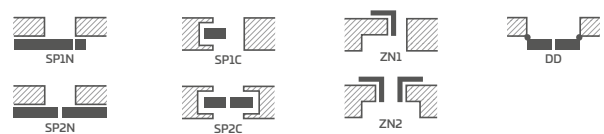

DOSTUPNÁ ŘEŠENÍ (str. 158-169)

DRUHY POVRCHOVÉ ÚPRAVY HRAN

RÁMEČEK PŘI SKLE