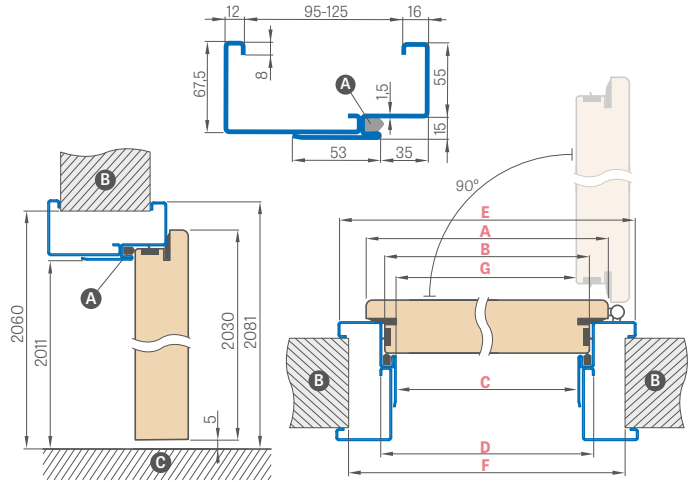

Šířka dveří	A	B	C	D	E	F	G
„80“	860	834	813	843	953	910	802
„90ES“	960	934	913	943	1053	1010	902
„100“	1060	1034	1013	1043	1153	1110	1002
„110“	1160	1134	1113	1143	1253	1210	1102

„90ES“ – investiční šířka pro ocelovou zárubeň