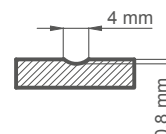

FRÉZOVÁNÍ

¹⁾ modely BALDUR 3, 5 nejsou dostupné v posuvných systémech ani u dvoukřídlových dveří

²⁾ model BALDUR 1 není dostupný v systémech skrytých ve stěně

⁴⁾ pouze pro bezdrážková a reverzní křídla

⁵⁾ pouze BALDUR 1 bezdrážkový a reverzní

⁶⁾ do vyprodání zásob