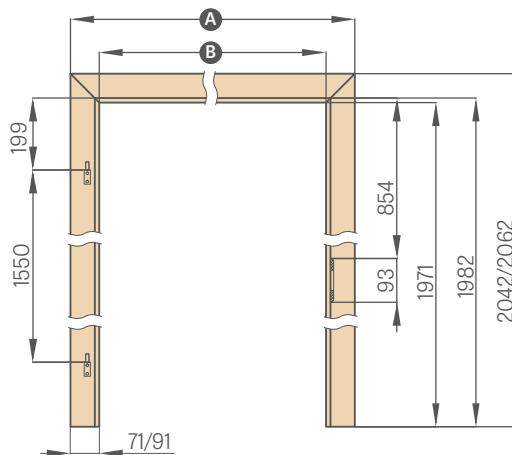

NASTAVITELNÁ POLODRÁŽKOVÁ ZÁRUBEŇ PRO SKLENĚNÉ DVEŘE

	,60"	,70"	,80"	,90"
A	746/786	846/886	946/986	1046/1086
B	604	704	804	904

páska 6 cm / lišta 8 cm

V zárubeňích pro skleněné tabule se používá závěs s čepem 10 mm