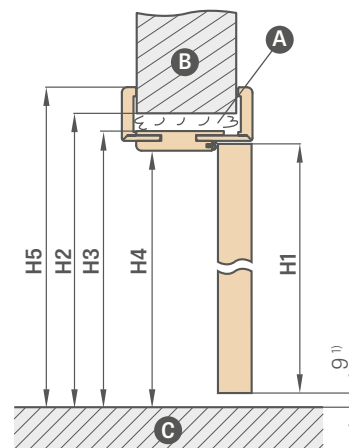

DVOUKŘÍDLÉ DVEŘE

BEZDRÁŽKOVÉ

DVOUKŘÍDLÉ DVEŘE BEZDRÁŽKOVÉ S NASTAVITELNOU ZÁRUBNÍ