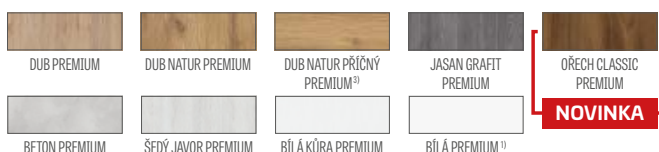

PREMIUM

2873 Kč* / 3476 Kč**