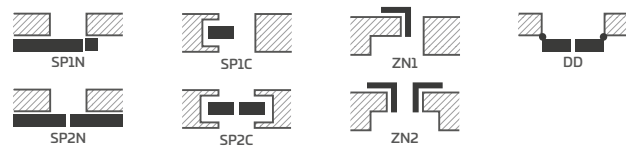

DOSTUPNÁ ŘEŠENÍ (str. 158-169)

DOSTUPNÉ ŠÍŘKY KŘÍDEL

NOVINKA

* CENA BEZ DPH, ** CENA S DPH, */** Cena se týká křídla a nezahrnuje kliky a zárubeň

²⁾ pouze pro bezdrážková křídla

³⁾ dekorativní koruna spolu s pilastry za příplatek, str. 155

⁴⁾ netýká se oblouků