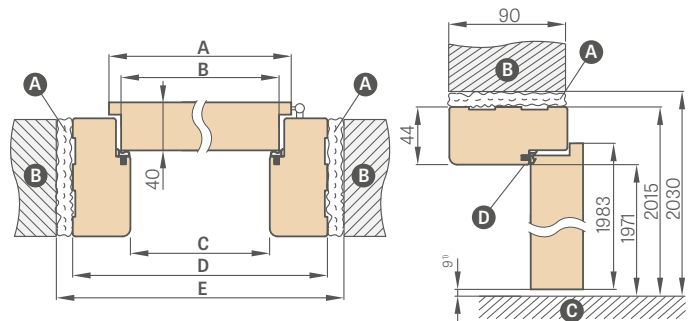

SCHÉMA PEVNÉ ZÁRUBNĚ STAND

¹⁾ přípustná odchylka vyplývající z rozměrové tolerance zárubeň ± 3 mm (doporučujeme zkontrolovat před montáží)

Šířka dveří	A	B	C	D	E
„60°	644	618	604	692	722
„65°	695	669	655	743	773
„70°	744	718	704	792	822
„75°	795	769	755	843	873
„80°	844	818	804	892	922
„85°	895	869	855	943	973
„90°	944	918	904	992	1022
„95°	995	969	955	1043	1073
„100°	1044	1018	1004	1092	1122
„110°	1144	1118	1104	1192	1222