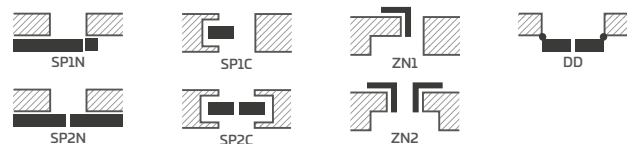

DOSTUPNÁ ŘEŠENÍ (str. 158-169)

DOSTUPNÉ ŠÍŘKY KŘÍDEL **NOVOŠĆ**

60 65 70 75 80N²⁾ 80 85 90 95 100

* CENA BEZ DPH, ** CENA S DPH, */** Cena se týká křídla a nezahrnuje kliky a zárubeň

²⁾ pouze pro bezdrážková křídla

³⁾ dekorativní koruna spolu s pilastry za příplatek, str. 155

⁴⁾ do vyprodání zásob