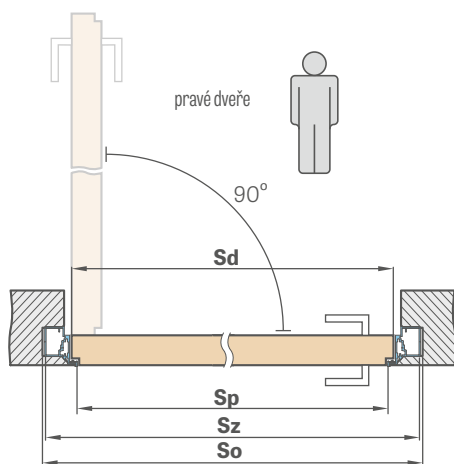

Šířka křídla Sd [mm]	Šířka stavebního otvoru So [mm]	Vnější šířka zárubně Sz [mm]	Šířka průchozího světlíku Sp [mm]
620	700	690	605
720	800	790	705
820	900	890	805
920	1000	990	905
1020	1100	1090	1005

Výška křídla Hd [mm]	Výška stavebního otvoru Ho [mm]	Vnější výška zárubně Hz [mm]	Výška průchozího světlíku Hp [mm]
1983 (2112)¹⁾	2032 (2162)¹⁾	2025 (2154)¹⁾	1983 (2112)¹⁾