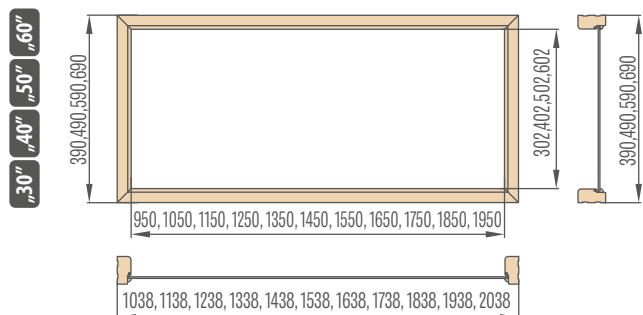

„30“ „40“ „50“ „60“

392,492,592,692

Horní světítky pevné zárubně jednokřídlých dveří

„60“ „70“ „80“ „90“ „100“

692,792,892,992,1092

Horní světítky pevné zárubně dvoukřídlých dveří

„90“ „100“ „110“ „120“ „130“ „140“ „150“ „160“ „170“ „180“ „190“