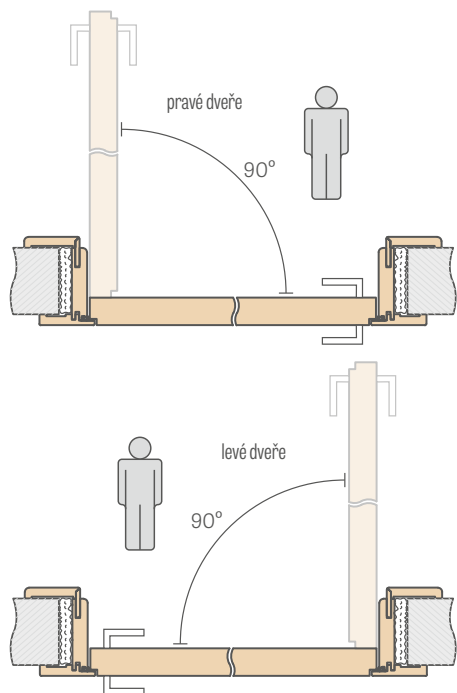

OBRÁCENÁ ZÁRUBEŇ

REVERZNÍ KŘÍDLA