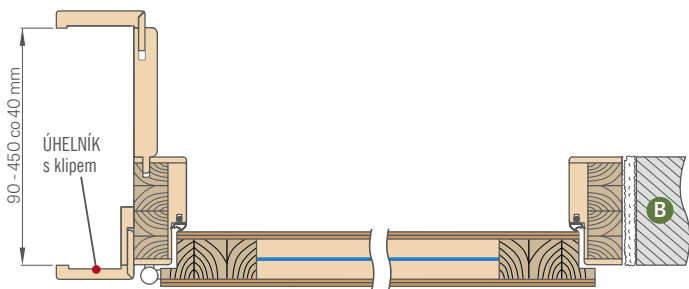

U zárubně v rozsahu: 90-130 mm a 130-170 mm je třeba pero úhelníku samostatně zkrátit na požadovaný rozsah.

Rozsah (mm)	GREKO	PREMIUM a ST CPL	CPL 0,2
90-130 130-170	3298 Kč*/3991 Kč**	3298 Kč*/3991 Kč**	3850 Kč*/4659 Kč**
170-210 210-250	4409 Kč*/5335 Kč**	4409 Kč*/5335 Kč**	4961 Kč*/6003 Kč**
250-290 290-330 330-370 370-410 410-450	5506 Kč*/6662 Kč**	5506 Kč*/6662 Kč**	6058 Kč*/7330 Kč**

Obložení zdi je s vnitřním úhelníkem 6 cm nebo 8 cm a volitelně za příplatek s vnějším úhelníkem 6 cm nebo 8 cm na klip s lištou nebo čtvrtkruhem. Zabudování používáme pouze pro PAKETY GOLD a SILVER.

PŘÍPLATKY

spojení pod úhlem 90 stupňů	825 Kč*/998 Kč**
úhelník s klipy 60 mm nebo 80 mm (úhelník se třemi klipy umožňuje zvýšení rozsahu regulace o 20 mm)	1104 Kč*/1336 Kč** (CPL 0,2 – 1656 Kč*/2004 Kč**)
zkrácení dveří s dřevěnou zárubní na 8 cm po 1 cm	1031 Kč*/1248 Kč**
dostupné boční a horní panely lepené na stěnu a integrované panely se zárubní (pouze u zárubně se zabudováním a úhelníkem 8 cm)	příplatek str. 156
maskovací páska a čtvrtálcová ukončovací lišta	příplatek str. 185

- A – montážní pěna
- B – zeď
- C – práh z nerezového plechu nebo dřevěný
- D – gumové těsnění
- E – dodatečné vnitřní zesílení zárubně ocelovým úhelníkem ze strany plechových západek (vyskytuje se pouze u zárubně pro Forteca RC3)