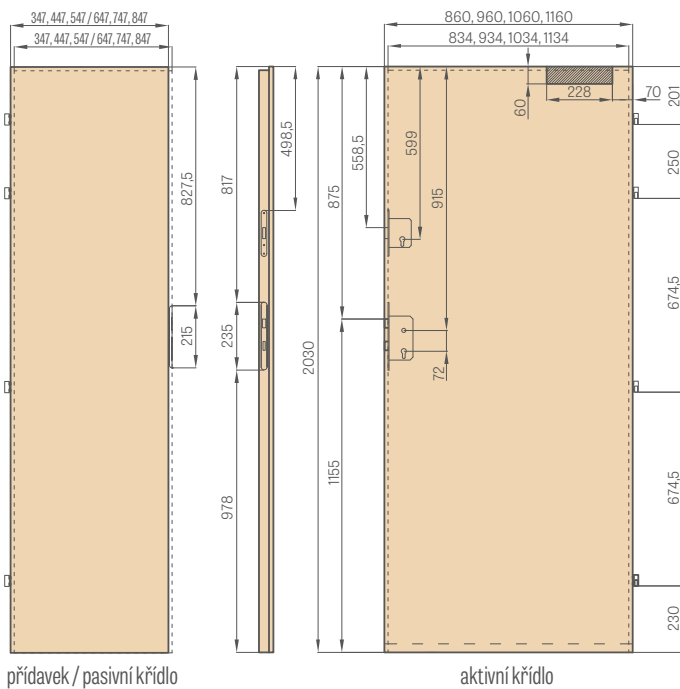

KŘÍDLO PROTIPOŽÁRNÍ