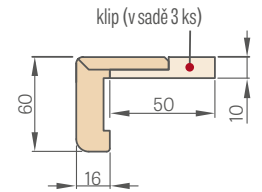

PEVNÁ ZÁRUBEŇ

POLODRÁŽKOVÁ KŘÍDLA

PEVNÁ ZÁRUBEŇ

GREKO	1776 Kč*/2149 Kč**
ST CPL a PREMIUM	1962 Kč*/2374 Kč**
CPL 0,2	2281 Kč*/2760 Kč**
UV LAK	3963 Kč*/4795 Kč**

MASKOVACÍ PÁSKA 8 mm

GREKO	359 Kč*/434 Kč**
ST CPL a PREMIUM	419 Kč*/507 Kč**
CPL 0,2	625 Kč*/756 Kč**
UV LAK	1104 Kč*/1336 Kč**

Cena zahrnuje sadu 2 ks x 213,5 cm a 1 ks x 112 cm (týká se křídel od „60° do „90°)
Cena zahrnuje sadu 3 ks x 213,5 cm (týká se křídel od „100° do „190°)

ČTVRTKRUH

GREKO	166 Kč*/201 Kč**
ST CPL a PREMIUM	200 Kč*/242 Kč**
UV LAK	452 Kč*/547 Kč**

Cena zahrnuje sadu 2 ks x 211,5 cm a 1 ks x 106,5 cm (týká se křídel od „60° do „90°)
Cena zahrnuje sadu 3 ks x 211,5 cm (týká se křídel od „100° do „190°)

ELEKTROZÁMEK – 2062 Kč*/2495 Kč**

Technická specifikace na str. 153

PODLAHOVÁ LIŠTA délka 2,40 mb

- fóliovaná cena za ks. 319 Kč*/386 Kč**
- lakovaná cena za ks. 652 Kč*/789 Kč**

- PODLAHOVÁ LIŠTA je vyrobena z vlhkuodolné MDF desky. Dostupná: LAKIER UV, dýhy: GREKO, ST CPL, PREMIUM a také v podkladové dýze pro lakování.
- Způsob montáže – lepení ke stěně

ÚHELNÍK S KLIPSEM 6 cm a 8 cm (v sadě 3 ks klipsu)

GREKO	1104 Kč*/1336 Kč**
ST CPL a PREMIUM	1104 Kč*/1336 Kč**
CPL 0,2	1656 Kč*/2004 Kč**
UV LAK	1656 Kč*/2004 Kč**
AquaStop ST CPL a PREMIUM¹⁾	1656 Kč*/2004 Kč**

MASKOVACÍ PÁSKA 16 mm

GREKO	652 Kč*/789 Kč**
ST CPL a PREMIUM	745 Kč*/901 Kč**
CPL 0,2	1150 Kč*/1392 Kč**
UV LAK	1649 Kč*/1995 Kč**

Cena zahrnuje sadu 2 ks x 214,5 cm a 1 ks x 112 cm (týká se křídel od „60° do „80°)
Cena zahrnuje sadu 3 ks x 214,5 cm (týká se křídel od „90° do „180°)

SCHÉMA PEVNÉ ZÁRUBNĚ STAND

¹⁾ přípustná odchylka vyplývající z rozměrové tolerance zárubeň ± 3 mm (doporučujeme zkontrolovat před montáží)