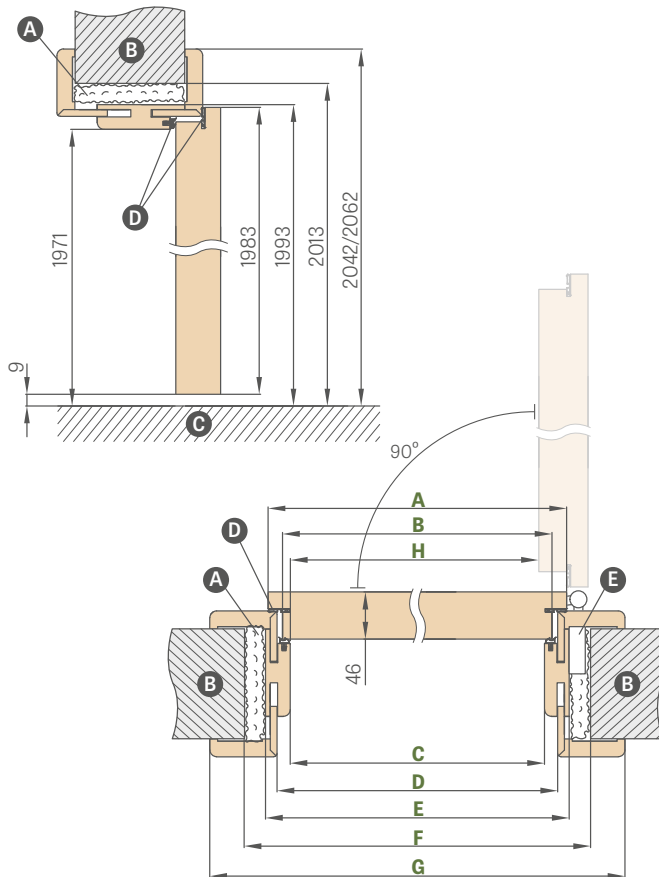

HERSE MAX SET 30

HERSE MAX SET 31

PEVNÁ A NASTAVITELNÁ ZÁRUBEŇ

HERSE SET, HERSE MAX SET

SCHEMA PEVNÉ ZÁRUBNĚ HERSE SET

SCHEMA NASTAVITELNÉ ZÁRUBNĚ HERSE SET

Šířka dveří	A	B	C	D	E	F
„80N“	804	777	764	852	872	756
„80“	844	817	804	892	912	796
„90E“	948	921	908	996	1016	900
„100“	1044	1017	1004	1092	1112	996