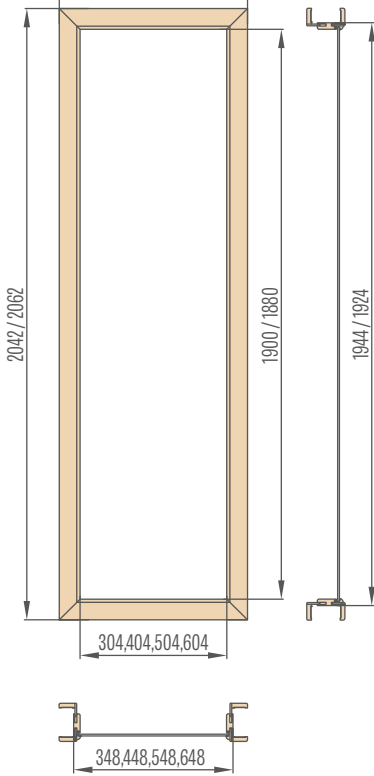

Boční světítky nastavitelné
polodrážkové zárubně
páska 6 cm / lišta 8 cm

„30“ „40“ „50“ „60“

446/486, 546/586, 646/686, 746/786