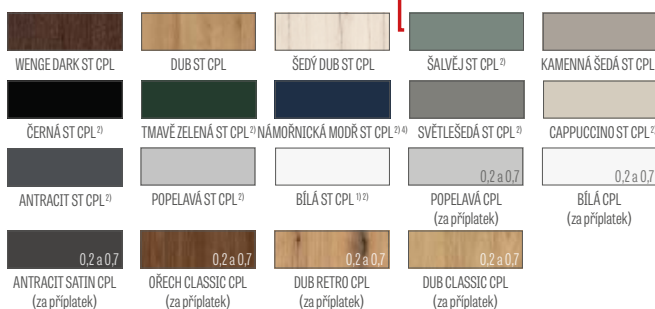

CPL

NOVINKA

1) bílá hladká fólie imitující lakovaný povrch

2) speciální povrchová úprava **AntiFinger** omezující znečištění a stopy po otiscích prstů

3) v kompletaci je zárubeň vyrobena v dekoru DUB NATUR PREMIUM

4) do vyprodání zásob