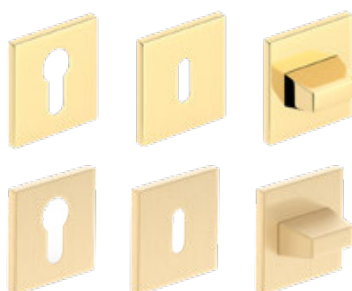

KLIKY PRO DESKOVÁ A RÁMOVÁ KŘÍDLA

klika **CUBE SLIM** (prestižní rozeta tloušťky 6 mm)

Metal-Bud

PRODUCENT KLAMEK

lesklý chrom, matný kartáčovaný chrom, lesklá mosaz, mosaz satén, černý mat

CUBE SLIM

lesklý chrom

1064 Kč*/ 1287 Kč**

CUBE SLIM

matný kartáčovaný chrom

1064 Kč*/ 1287 Kč**

CUBE SLIM

lesklá mosaz

1064 Kč*/ 1287 Kč**

CUBE SLIM

mosaz satén

1064 Kč*/ 1287 Kč**

CUBE SLIM

černý mat

1064 Kč*/ 1287 Kč**

KLIKA TŘÍDY
PREMIUM

rozeta na klíč

352 Kč*/ 426 Kč**

rozeta na vložku

352 Kč*/ 426 Kč**

rozeta na WC zámek

585 Kč*/ 708 Kč**

klika **CUBE**

Metal-Bud

PRODUCENT KLAMEK

lesklý chrom, matný kartáčovaný chrom, matný kartáčovaný nikl, matná černá

CUBE

lesklý chrom

891 Kč*/ 1078 Kč**

CUBE

matný kartáčovaný chrom

891 Kč*/ 1078 Kč**

CUBE

matný kartáčovaný nikl

891 Kč*/ 1078 Kč**

CUBE

černý mat

891 Kč*/ 1078 Kč**