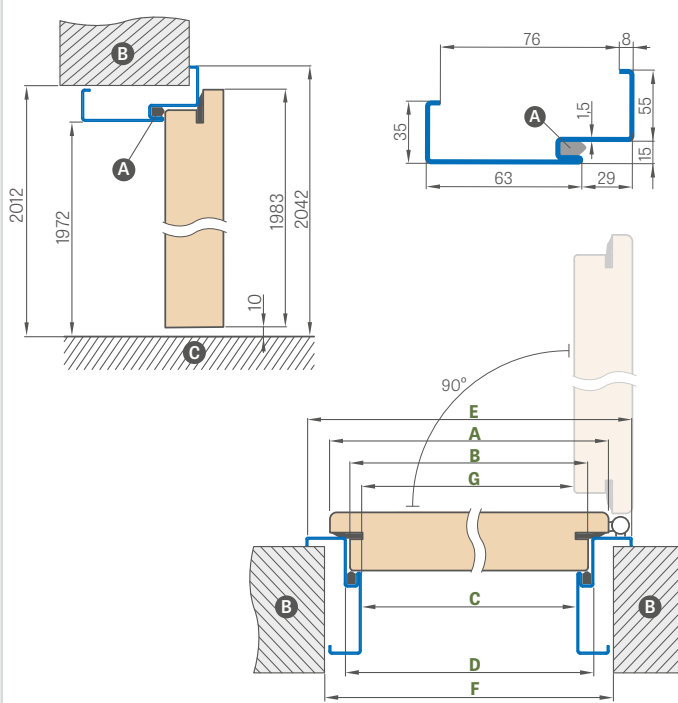

Šířka dveří	A	B	C	D	E	F	G
„80N“	804	777	761	791	901	841	756
„80“	844	817	801	831	941	881	796
„90ES“	948	921	905	935	1045	985	900
„100“	1044	1017	1001	1031	1141	1081	996

OSAZENÍ ROHOVÉ PEVNÉ ZÁRUBNĚ

- A – těsnění
- B – zeď
- C – podlaha
- D – montážní kotva
- E – rozpěrný kolík
- F – vyplnit

PŘÍPLATKY

velká rohová zárubeň „100“	1031 Kč* / 1248 Kč**
elektrický zámeč	3086 Kč* / 3734 Kč**
zesílení pro samozavírač	313 Kč* / 379 Kč**
zkrácení křídla s ocelovou zárubní na 6 cm po 1 cm	1031 Kč* / 1248 Kč**
prahová lišta nerezová ocel	825 Kč* / 998 Kč**
provedení z pozinkovaného plechu	+10%
nestandardní RAL (nezahrnuje vzácné, intenzivní, perleťové a metalické barvy)	+10%

* CENA BEZ DPH, ** CENA S DPH