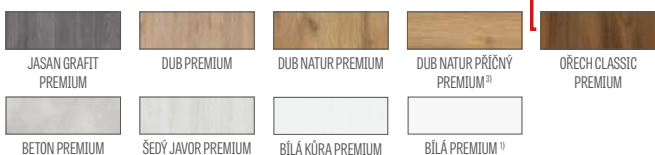

PREMIUM

NOVINKA