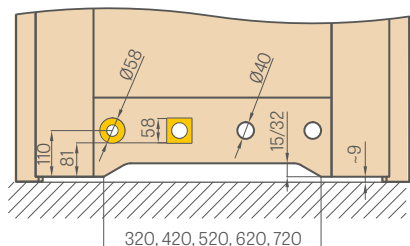

SVĚTLÁ VÝŠKA POD NAMONTOVANÝM KŘÍDLEM

Uvedené rozměry spodní světlé výšky u všech produktů prosím ověřte před montáží, protože přípustná odchylka vyplývající z rozměrové tolerance zárubně je +- 3 mm

ELEKTROZÁPADO

(dostupný v pevné a nastavitelné zárubni pro polodrážková a bezdrážková křídla viz str. 184-187, ale nedostupný pro zárubně pro skleněné tabule GRAF a dvoukřídlé dveře)

Dostupné typy elektrozápadů:

- základní 12 V
- základní 24 V
- s vypínačem 12 V
- s vypínačem 24 V
- reverzní 12 V
- reverzní 24 V

ZÁKLADNÍ
S VYPÍNAČEM

– stále zavřený, a při přivedení napětí se otevře
– funguje jako základní, ale má možnost vypnutí posunutím západky

REVERZNÍ

– přivedení napětí způsobí zavření, bez napětí otevření

Pro PROTIPOŽÁRNÍ dveře nejsou dostupné reverzní elektrické zámky ani s vypínačem

ZKRACOVÁNÍ KŘÍDEL

Je možné zkrátit křídla v normě PL, svépomocí, maximálně o 50 mm nebo o 80 mm u křídel série HERSE SET (pokud nebyla z výroby podříznutá) a u deskových křídel pouze při továrně namontovaném dodatečném spodním trámku.

(POZOR: nelze svépomocí zkracovat křídla FRAGI, dvoukřídlé a PROTIPOŽÁRNÍ dveře, bezdrážková křídla pro posuvné systémy, skleněné dveře GRAF, bezpečnostní dveře FORTECA RC2 a FORTECA RC3, ani rámová křídla v normě CZ).

Výška křídla vyrobeného v tzv. normě CZ je o 47 mm nižší než v normě PL.

Tovární zkrácení dveří způsobí snížení kliky o stejnou hodnotu.

Křídla v normě CZ nelze zkracovat.

Druh křídla	Výška kliky pro normu PL (měřeno od spodní hrany křídla) [mm]
polodrážková rámová křídla STILE	1107
bezdrážková rámová křídla STILE	1110
polodrážková desková křídla	1110
bezdrážková desková křídla	1110
reverzní deskové křídlo	1110
skleněná křídla GRAF	1131
křídlo FORTECA RC2 a RC3	1038
křídlo HERSE, HERSE AKUSTIC	1107
křídlo HERSE s lištovým zámkem	1033
křídlo HERSE United	1117
křídlo LEDA EI30, EI60	1115