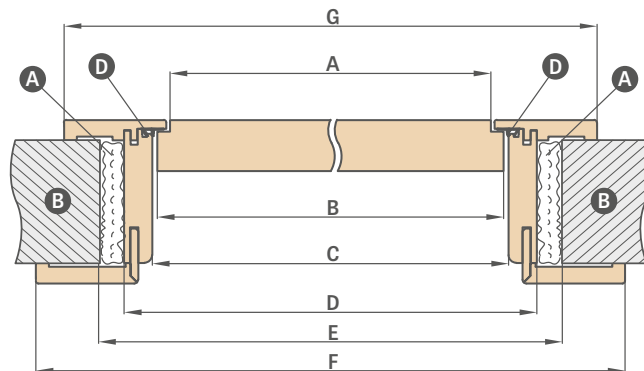

ROZSAH NASTAVENÍ OBRÁCENÉ ZÁRUBNĚ

¹⁾ přípustná odchylka vyplývající z rozměrové tolerance zárubně ± 3 mm (doporučujeme zkontrolovat před montáží)

²⁾ norma CZ2112 / PL2112

A – pěna **B** – zeď **C** – podlaha **D** – gumové těsnění

Rozsah nastavení min.-max (mm)	OBRÁCENÁ ZÁRUBEŇ		
	GREKO	ST CPL a PREMIUM	UV LAK
75-95			
95-115	8293 Kč* / 10035 Kč**	8652 Kč* / 10469 Kč**	10899 Kč* / 13188 Kč**
115-135			
135-155			
155-175	8552 Kč* / 10348 Kč**	8911 Kč* / 10782 Kč**	11338 Kč* / 13719 Kč**
175-195			
195-215			
215-235	8705 Kč* / 10533 Kč**	9077 Kč* / 10983 Kč**	11790 Kč* / 14266 Kč**
235-255	8878 Kč* / 10742 Kč**	9250 Kč* / 11193 Kč**	12216 Kč* / 14781 Kč**
255-295			
295-315	9463 Kč* / 11450 Kč**	9829 Kč* / 11893 Kč**	12881 Kč* / 15586 Kč**
315-335			
335-355	10048 Kč* / 12158 Kč**	10414 Kč* / 12601 Kč**	13320 Kč* / 16117 Kč**

Šířka dveří	A	B	C	D	E	F	G
„60N“³⁾	600	620	628	672	700	810	766
„60“	624	644	652	696	736	834	791
„70N“³⁾	700	720	728	772	800	910	866
„70“	724	744	752	796	836	934	891
„80N“	800	820	828	872	900	1010	966
„80“	824	844	852	896	936	1034	991
„90N“³⁾	900	920	928	972	1000	1110	1066
„90“	924	944	952	996	1036	1134	1091
„100“	1024	1044	1052	1096	1136	1234	1191
„110“	1124	1144	1152	1196	1236	1334	1291

³⁾ šířky 60N, 70N, 90N jsou dostupné pouze pro modely ALTAMURA 1, BALDUR 1 a UNO PREMIUM

POZOR: Výběr sady (koruna + pilastry) pro reverzní nastavitelnou zárubeň způsobuje zmenšení pracovního rozsahu zárubně o 3 mm (při jednostranném použití) nebo 6 mm (při oboustranném použití). Příklad: stěna o tloušťce 140 mm při jednostranné sadě je třeba počítat, že má 143 mm, a při oboustranné, že má 146 mm a vybrat odpovídající rozsah překrytí z tabulky pro polodrážkovou (str. 186), bezdrážkovou (str. 184) nebo reverzní zárubeň (str. 183).

- Zárubeň pro reverzní křídla je standardně dostupná s úhelníkem 8 cm spojeným pod úhlem 45 stupňů nebo za příplatek **1503 Kč* / 1819 Kč**** spojená pod úhlem 90 stupňů (nedostupné v rozsahu 75-95 mm)
- Zárubeň obsahuje dva tzv. skryté závěsy neviditelné při zavřeném křídle nebo volitelně za příplatek třetí závěs **1144 Kč* / 1384 Kč****
- Dostupné dekory z barevné skupiny: GREKO, PREMIUM, ST CPL a UV LAK
- Výměna za závěsy a protiplech v černé, bílé nebo zlaté barvě – **559 Kč* / 676 Kč**** / sada pro zárubeň
- Změna rozsahu o +20 mm (dostupná v rozsazích od 135-155 mm do 235-255 mm) – **386 Kč* / 467 Kč****
- Rozšíření 120 mm a 55 mm pro reverzní zárubeň dýhovanou **1031 Kč* / 1248 Kč**** a lakovanou **1849 Kč* / 2237 Kč**** (cena zahrnuje komplet pro zárubeň dané šířky)
- Pohyblivý úhelník s prodlouženým perem o 2 cm a standardní úhelník pro nastavitelnou zárubeň dostupný ve všech dýchách – **1031 Kč* / 1248 Kč**** a laku **1549 Kč* / 1874 Kč**** (cena zahrnuje komplet pro zárubeň dané šířky)
- Zárubeň s rozsahem nad 295 mm se skládá ze dvou prvků
- Horní panely lepené na stěnu za příplatek viz str. 156
- Norma CZ2112 / PL2112 příplatek 15 %