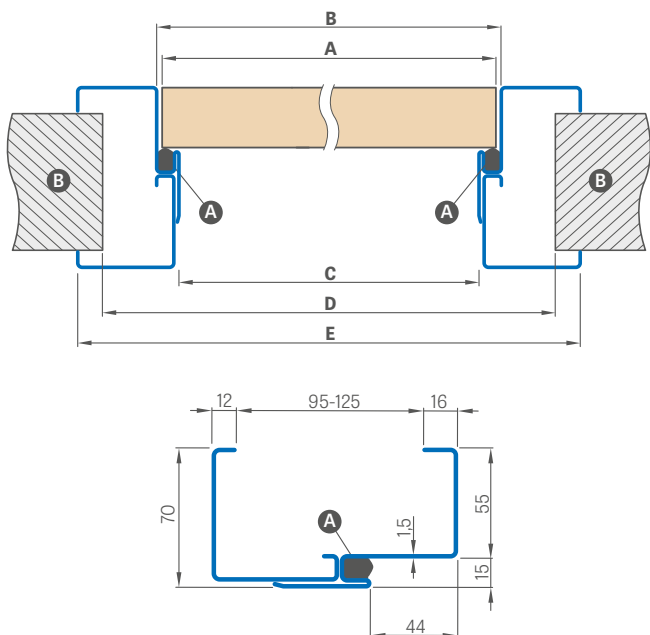

OCELOVÁ ZÁRUBEŇ

BEZDRÁŽKOVÁ PRO RÁMOVÁ A DESKOVÁ KŘÍDLA

OCELOVÁ REGULOVANÁ BEZDRÁŽKOVÁ ZÁRUBEŇ (OBEJMUJÍCÍ), plech tl. 1,5 mm

svařovaná a lakovaná v odstínech RAL 9003, 9010, 9016, 8003, 8017, 7016, 7022, 9005, 7047, 1001

Rozsah regulace min.-max (mm)	CENA (RAL 9003, 9010, 9016, 8003, 8017, 7016, 7022, 9005, 7047, 1001)
95-125	9410 Kč*/ 11386 Kč**
125-155	9968 Kč*/ 12061 Kč**
155-185	10793 Kč*/ 13060 Kč**
185-215	11624 Kč*/ 14065 Kč**
215-245	12475 Kč*/ 15095 Kč**
245-275	13300 Kč*/ 16093 Kč**
275-305	14417 Kč*/ 17445 Kč**

Zárubně ve standardu mají dva závěsy.

¹⁾ přípustná odchylka vyplývající z rozměrové tolerance zárubně +/- 3 mm (doporučujeme zkontrolovat před montáží)

²⁾ norma 2112

Šířka dveří	A	B	C	D	E
„60“	644	650	620	710	760
„70“	744	750	720	810	860
„80“	844	850	820	910	960
„90“	944	950	920	1010	1060
„100“	1044	1050	1020	1110	1160
„110“	1144	1150	1120	1210	1260

● A – těsnění ● B – zeď ● C – podlaha

PŘÍPLATKY

zesílení pro samozavírač	313 Kč*/ 379 Kč**
třetí závěs	1144 Kč*/ 1384 Kč**
provedení z pozinkovaného plechu	+10%
regulovatelná zárubeň „100“ nebo „110“	1031 Kč*/ 1248 Kč**
norma 2112	příplatek 15 %
nestandardní RAL (nezahrnuje vzácné, intenzivní, perleťové a metalické barvy)	příplatek 10%