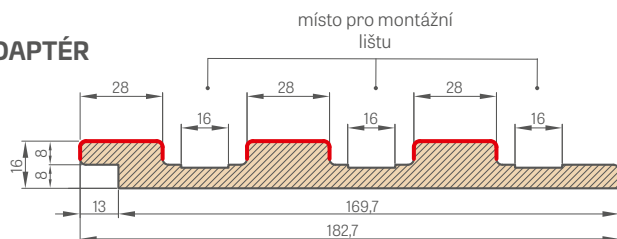

ADAPTÉR

— FÓLIE

	ST CPL a PREMIUM (cena za ks.)
adaptér; délka 2750 mm	665 Kč* / 805 Kč**
dekorací lišta (obsahuje montážní lištu) délka 2750 mm	412 Kč* / 499 Kč**
konečná lišta, délka 2750 mm	160 Kč* / 194 Kč**
samolepicí krytka zakrývající řez dekorací lišty	13 Kč* / 16 Kč**

Jednotlivé prvky systému dekoracích latí jsou v obchodní délce 2750 mm, avšak každý produkt má výrobní délku 2800 mm a v této délce je dodáván, přičemž 25 mm na každou stranu je rezerva pro snadné vlastní zkrácení před montáží a také rezerva v případě poškození při přepravě.

Dekorační latě na stěnu lze montovat také bez adaptéru přímo na stěnu pomocí samotné montážní lišty, na kterou se montuje dekorací lišta.

Dekorační lištu (obsahující montážní lištu) lze zakoupit pouze v množství po třech kusech, např. 3 ks, 6 ks, 9 ks atd.

Krytky jsou dostupné ve všech dekorech a slouží k zakrytí řezu dekorací lišty. Krytky mají z jedné strany samolepicí povrch.

adaptér – množství v balení 1 kus

konečná lišta – množství v balení 1 kus

dekorací lišta + montážní lišta – množství v balení 3 ks + 3 ks

montážní video
varianta s adaptérem:
<https://youtu.be/p3I7u3cWMmg>

montážní video
varianta bez adaptéru:
<https://youtu.be/jFa5afWWFOM>