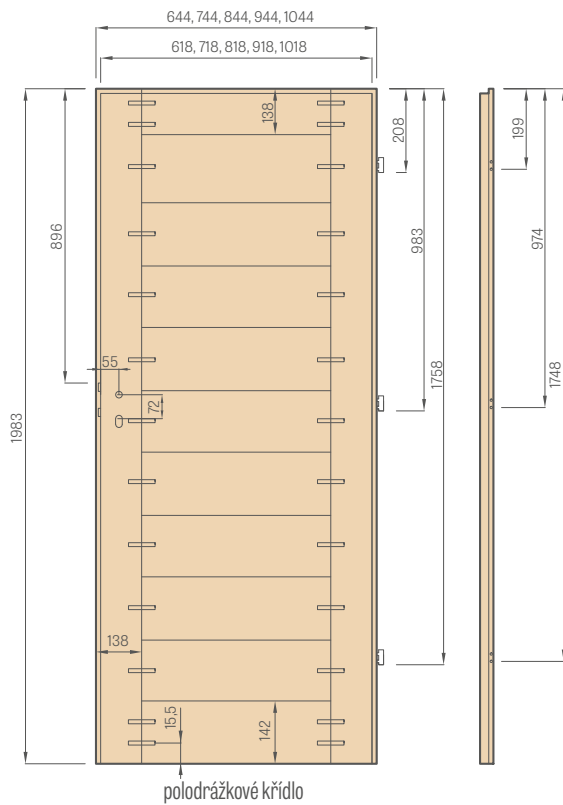

rámové křídlo STILE

- **A** – rámký MDF
- **B** – příčky MDF