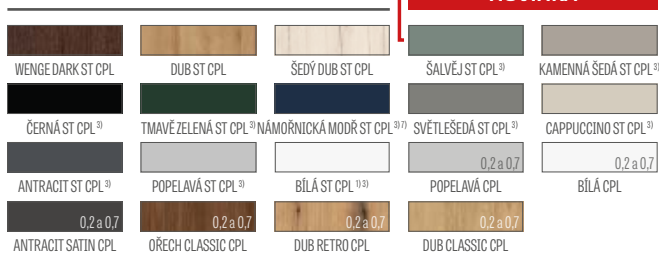

KONSTRUKCE

- polodrážkové, reverzní nebo bezdrážkové křídlo
- vnitřní rám z MDF pokrytý dvěma deskami HDF
- volitelně za příplatek vnitřní dřevěný rám (boky a horní, dolní MDF) pokrytý dvěma deskami HDF
- stabilizační výplň „včelí plást“ nebo za příplatek plná deska jako výplň
- volitelně za příplatek panely rozšiřující zárubeň a koruna a pilastro str. 155-157
- možnost zkrácení křídla svépomocí podrobnosti str. 153

POVRCHOVÁ ÚPRAVA

- HDF deska potažená fólií
- hrana křídla vyrobena technologií STANDARD
- lamináty CPL 0,2 a 0,7 jsou dostupné pouze v hraně STANDARD, která je oplepena ABS hranou pouze v barvě křídla nebo za příplatek standardní černou hranou
- hrana (povrchová úprava standard nebo bezdrážková) oplepena hranou v barvě plochy nebo volitelně v černé hladké barvě (v dekoru DUB NATUR PŘÍČNÝ PREMIUM černá hrana s příčnou strukturou)
- pro ALTAMURA 1 jsou za příplatek dostupné oboustranné vložky (intarsie) uvedené na str. 100-107

KOVÁNÍ

- tři čepové závěsy šroubované v polodrážkovém křídle stříbrné nebo za příplatek černé
- dva skryté závěsy (za příplatek třetí) v bezdrážkovém křídle a dva závěsy v reverzním křídle (za příplatek třetí) lakované ve stříbrné barvě (volitelně za příplatek v černé, zlaté nebo bílé); závěsy jsou dodávány a oceňovány se zárubní
- jazýčkový-zásuvkový zámek v polodrážkovém křídle a magnetický v bezdrážkovém křídle (volitelně jazýčkový-zásuvkový): na klíč, cylindrickou vložku, úsporný nebo s blokací ve stříbrné barvě (za příplatek černé); volitelně za příplatek magnetický zámek v černé, zlaté nebo bílé barvě
- magnetický zámek v reverzním křídle: na klíč, cylindrickou vložku, úsporný nebo s blokací ve stříbrné barvě; volitelně za příplatek v černé, zlaté nebo bílé barvě

PROSKLENÍ