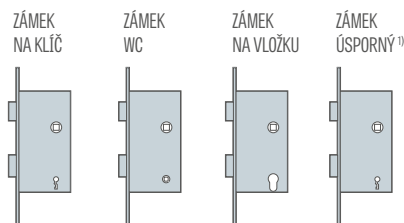

KOVÁNÍ – ZÁMKY S JAZYČKEM A ZÁSTRČÍ

(vyskytují se ve stříbrné barvě nebo za příplatek v černé)

ROZTEČE ZÁMKŮ:

1. Rozteč magnetických zámků je následující:

- klíč, WC: 90 mm
- vložka: 85 mm

(týká se bezdrážkových křídel s magnetickým zámkem a reverzních křídel)