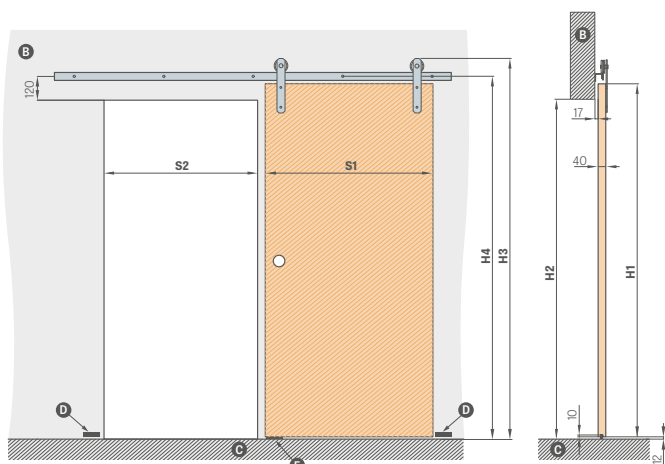

„60“	„70“	„80“	„90“	„100“
S1 šířka křídla	644	744	844	944	1044
S2 šířka otvoru ve zdi¹⁾	574	674	774	874	974
H1 výška křídla	1983 (2112)⁴⁾				
H2 výška otvoru ve zdi	1915 (2044)⁴⁾				
H3 celková výška systému	2123 (2252)⁴⁾				
H4 výška k montážním otvorům v pojezdové kolejnici	2035 (2164)⁴⁾				

KOLEJNICE PRO JEDNOTLIVÝ SYSTÉM O DÉLCE:

– 200 cm pro křídlo „60“, „70“, „80“

– 250 cm pro křídlo „90“, „100“