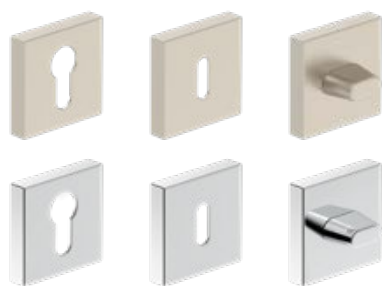

BARCELONA
černý mat
492 Kč* / 595 Kč**

BARCELONA
kartáčovaný nikl
492 Kč* / 595 Kč**

RUMBA K
černý mat
492 Kč* / 595 Kč**

NOVINKA

rozeta na klíč 266 Kč* / 322 Kč** rozeta na vložku 266 Kč* / 322 Kč** rozeta na WC zámek 352 Kč* / 426 Kč**