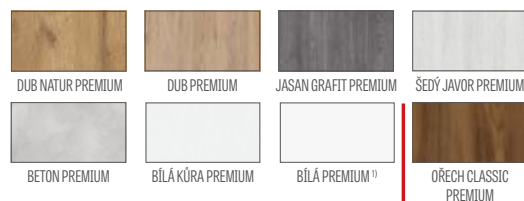

PREMIUM

CPL