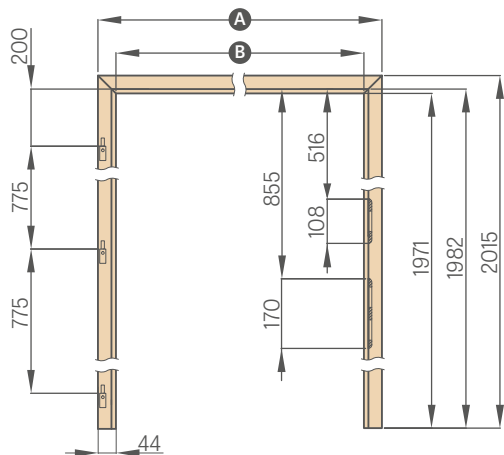

páska 6 cm / lišta 8 cm

ZÁRUBEŇ PRO OBLOŽENÍ KOVOVÉ ZÁRUBEŇ

	,60"	,70"	,80"	,90"	,100"
A	737	837	937	1037	1137
B	624	724	824	924	1024
C	564	664	764	864	964

PEVNÁ ZÁRUBEŇ

	,60"	,70"	,80"	,90"	,100"	,110"
A	692	792	892	992	1092	1192
B	604	704	804	904	1004	1104