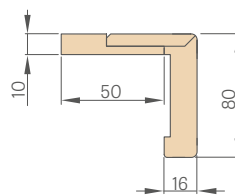

ÚHELNÍK 6 cm a 8 cm

s klipy

ČTVRTKRUH

(cena str. 185)