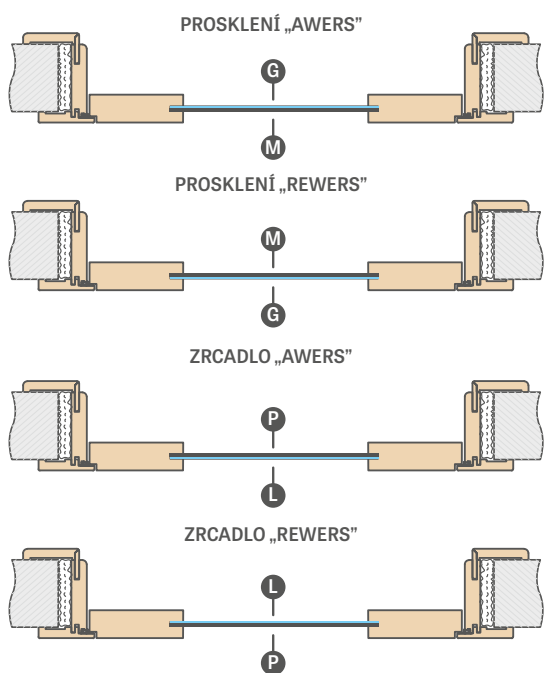

PROSKLENÍ U REVERZNÍCH A BEZDRÁŽKOVÝCH DVEŘÍ

- **G** – hladká strana   **M** – matná strana s dekorací nebo čirá s dekorací
- **L** – strana zrcadla   **P** – deska polepená dýhou