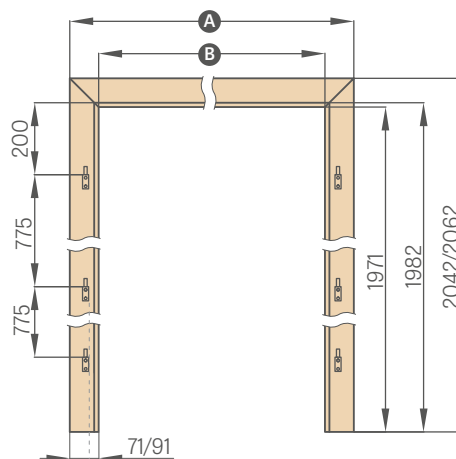

NASTAVITELNÁ POLODRÁŽKOVÁ ZÁRUBEŇ PRO DVOUKŘÍDLÉ DVEŘE

	,90"	,100"	,110"	,120"	,130"	,140"
A	1092/1132	1192/1232	1292/1332	1392/1432	1492/1532	1592/1632
B	950	1050	1150	1250	1350	1450

	,150"	,160"	,170"	,180"	,190"
A	1692/1732	1792/1832	1892/1932	1992/2032	2092/2132
B	1550	1650	1750	1850	1950

páska 6 cm / lišta 8 cm