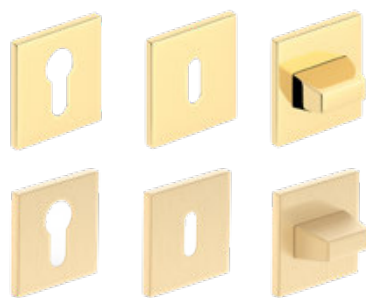

BELLA SLIM kvadrát
lesklá mosaz
978 Kč* / 1183 Kč**

BELLA SLIM kvadrát
mosaz satén
978 Kč* / 1183 Kč**

BELLA SLIM kvadrát
černý mat
978 Kč* / 1183 Kč**

rozeta na klíč 352 Kč* / 426 Kč**
rozeta na vložku 352 Kč* / 426 Kč**
rozeta na WC zámeček 585 Kč* / 708 Kč**