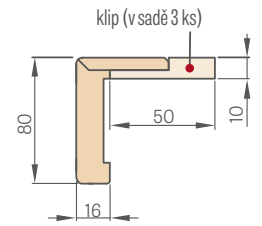

PEVNÁ ZÁRUBEŇ

POLODRÁŽKOVÁ KŘÍDLA

PEVNÁ ZÁRUBEŇ

GREKO	1776 Kč*/2149 Kč**
ST CPL a PREMIUM	1962 Kč*/2374 Kč**
CPL 0,2	2281 Kč*/2760 Kč**
UV LAK	3963 Kč*/4795 Kč**

MASKOVACÍ PÁSKA 8 mm

GREKO	359 Kč*/434 Kč**
ST CPL a PREMIUM	419 Kč*/507 Kč**
CPL 0,2	625 Kč*/756 Kč**
UV LAK	1104 Kč*/1336 Kč**

Cena zahrnuje sadu 2 ks x 213,5 cm a 1 ks x 112 cm (týká se křídel od „60° do „90°)
Cena zahrnuje sadu 3 ks x 213,5 cm (týká se křídel od „100° do „190°)

ČTVRTKRUH

GREKO	166 Kč*/201 Kč**
ST CPL a PREMIUM	200 Kč*/242 Kč**
UV LAK	452 Kč*/547 Kč**

Cena zahrnuje sadu 2 ks x 211,5 cm a 1 ks x 106,5 cm (týká se křídel od „60° do „90°)
Cena zahrnuje sadu 3 ks x 211,5 cm (týká se křídel od „100° do „190°)

ELEKTROZÁMEK – 2062 Kč*/2495 Kč**

Technická specifikace na str. 153

PODLAHOVÁ LIŠTA délka 2,40 mb

- fóliovaná cena za ks. 319 Kč*/386 Kč**
- lakovaná cena za ks. 652 Kč*/789 Kč**

- PODLAHOVÁ LIŠTA je vyrobena z vlhkuodolné MDF desky. Dostupná: LAKIER UV, dýhy: GREKO, ST CPL, PREMIUM a také v podkladové dýze pro lakování.
- Způsob montáže – lepení ke stěně

ÚHELNÍK S KLIPSEM 6 cm a 8 cm (v sadě 3 ks klipsu)

GREKO	1104 Kč*/1336 Kč**
ST CPL a PREMIUM	1104 Kč*/1336 Kč**
CPL 0,2	1656 Kč*/2004 Kč**
UV LAK	1656 Kč*/2004 Kč**
AquaStop ST CPL a PREMIUM¹⁾	1656 Kč*/2004 Kč**

MASKOVACÍ PÁSKA 16 mm

GREKO	652 Kč*/789 Kč**
ST CPL a PREMIUM	745 Kč*/901 Kč**
CPL 0,2	1150 Kč*/1392 Kč**
UV LAK	1649 Kč*/1995 Kč**

Cena zahrnuje sadu 2 ks x 214,5 cm a 1 ks x 112 cm (týká se křídel od „60° do „80°)
Cena zahrnuje sadu 3 ks x 214,5 cm (týká se křídel od „90° do „180°)

SCHÉMA PEVNÉ ZÁRUBNĚ STAND

¹⁾ přípustná odchylka vyplývající z rozměrové tolerance zárubeň ± 3 mm (doporučujeme zkontrolovat před montáží)