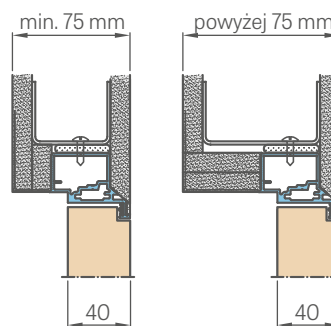

OBLOŽENÍ SÁDROKARTONOVOU DESKOU