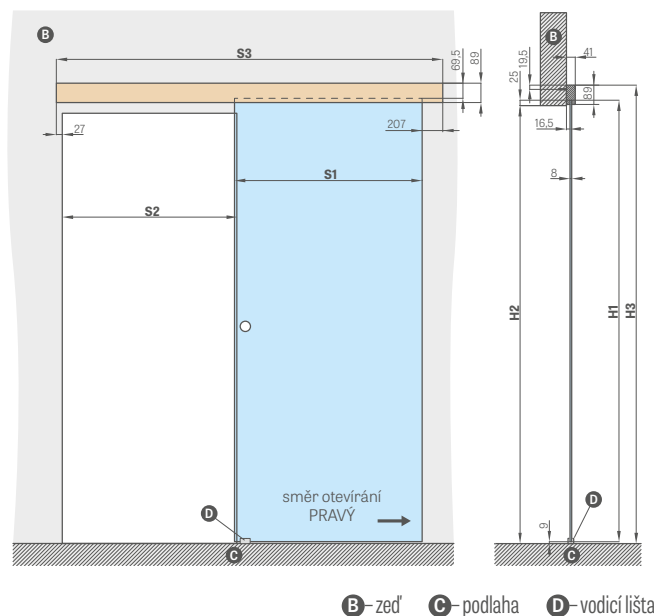

B – zď **C** – podlaha **D** – vodící lišta

POSUVNÝ NÁSTĚNNÝ SYSTÉM SKLENĚNÝCH DVEŘÍ

		,60"	,70"	,80"	,90"
S1	Šířka křídla	662	762	862	962
S2	Šířka otvoru ve zďi	602	702	802	902
S3	Délka vodící lišty	1500	1500	1800	2000
H1	Výška křídla	1989			
H2	Výška otvoru ve zďi	max. 1973			
H3	Celková výška systému	2067			

MADLO

nerezová ocel, černý mat
(vnější průměr 54 mm)

eloxovaný hliník inox, černý mat práškově lakovaný
(vnější průměr 65 mm)