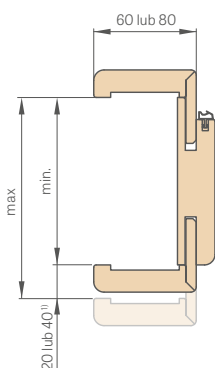

ROZSAH NASTAVENÍ REGULOVATELNÉ ZÁRUBNĚ

páska 6 cm / lišta 8 cm