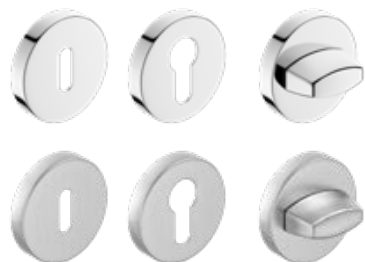

KLIKY PRO DESKOVÁ A RÁMOVÁ KŘÍDLA

NOVINKA

klíka CORONA ARROW R

lesklý chrom, matný kartáčovaný chrom, bílý mat, černý mat

rozeta na klíč 359 Kč*/ 434 Kč**
rozeta na vložku 359 Kč*/ 434 Kč**
rozeta na WC zámek 652 Kč*/ 789 Kč**