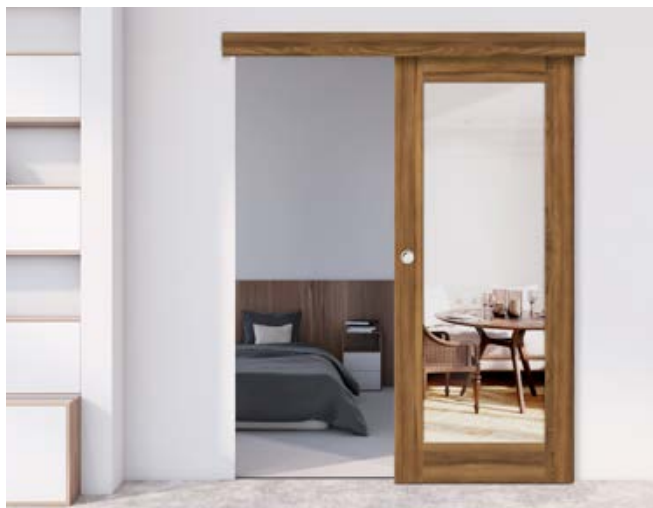

- systém zahrnující jednu stranu vestavby zdi pro dvoukřídlé dveře ZN2 + 30 % k cenám z tabulky výše
- norma 2112 příplatek + 15 %

		POSUVNÉ SYSTÉMY JEDNOKŘÍDLOVÉ A DVOUKŘÍDLOVÉ UKRYTÉ VE STĚNĚ									
		,60"	,70"	,80"	,90"	,100"	2 x ,60"	2 x ,70"	2 x ,80"	2 x ,90"	2 x ,100"
S1	Šířka křídla	644	744	844	944	1044	1288	1488	1688	1888	2088
S2	Průchozí šířka zárubně	604	704	804	904	1004	1204	1404	1604	1804	2004
S3	Šířka kazety	1318	1518	1718	1918	2118	2538	2938	3338	3738	4138
S4	Šířka překrytí zárubně páska 6 cm / lišta 8 cm	746 / 786	846 / 886	946 / 986	1046 / 1086	1146 / 1186	1346 / 1386	1546 / 1586	1746 / 1786	1946 / 1986	2146 / chybí
S5	Šířka otvoru v kazetě	655	755	855	955	1055	1255	1455	1655	1855	2055
S6	Šířka otvoru ve zdi	1338	1538	1738	1938	2138	2558	2958	3358	3758	4158
H1	Výška křídla	1983 (2112)¹									
H2	Výška překrytí zárubně páska 6 cm / lišta 8 cm	2045 / 2065 (2174 / 2194)¹									
H3	Výška kazety	2068 (2197)¹									
H4	Průchozí výška zárubně	1974 (2103)¹									
H5	Výška otvoru ve zdi	2078 (2207)¹									

¹⁾ norma CZ2112 / PL2112

Na fotografii je nástěnný posuvný systém