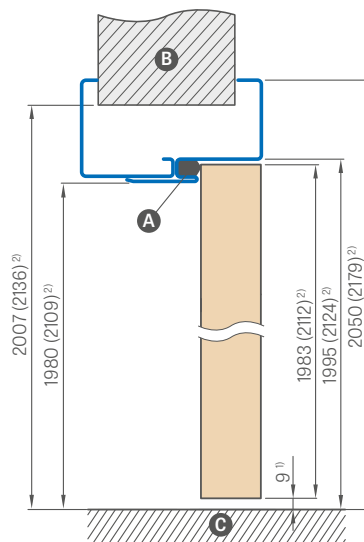

OCELOVÁ ZÁRUBEŇ

BEZDRÁŽKOVÁ PRO RÁMOVÁ A DESKOVÁ KŘÍDLA

OCELOVÁ REGULOVANÁ BEZDRÁŽKOVÁ ZÁRUBEŇ (OBEJMUJÍCÍ), plech tl. 1,5 mm

svařovaná a lakovaná v odstínech RAL 9003, 9010, 9016, 8003, 8017, 7016, 7022, 9005, 7047, 1001

Rozsah regulace min.-max (mm)	CENA (RAL 9003, 9010, 9016, 8003, 8017, 7016, 7022, 9005, 7047, 1001)
95-125	9410 Kč*/ 11386 Kč**
125-155	9968 Kč*/ 12061 Kč**
155-185	10793 Kč*/ 13060 Kč**
185-215	11624 Kč*/ 14065 Kč**
215-245	12475 Kč*/ 15095 Kč**
245-275	13300 Kč*/ 16093 Kč**
275-305	14417 Kč*/ 17445 Kč**

Zárubně ve standardu mají dva závěsy.

¹⁾ přípustná odchylka vyplývající z rozměrové tolerance zárubně +/- 3 mm (doporučujeme zkontrolovat před montáží)

²⁾ norma 2112

Šířka dveří	A	B	C	D	E
„60“	644	650	620	710	760
„70“	744	750	720	810	860
„80“	844	850	820	910	960
„90“	944	950	920	1010	1060
„100“	1044	1050	1020	1110	1160
„110“	1144	1150	1120	1210	1260

● A – těsnění ● B – zeď ● C – podlaha

PŘÍPLATKY

zesílení pro samozavírač	313 Kč*/ 379 Kč**
třetí závěs	1144 Kč*/ 1384 Kč**
provedení z pozinkovaného plechu	+10%
regulovatelná zárubeň „100“ nebo „110“	1031 Kč*/ 1248 Kč**
norma 2112	příplatek 15 %
nestandardní RAL (nezahrnuje vzácné, intenzivní, perleťové a metalické barvy)	příplatek 10%