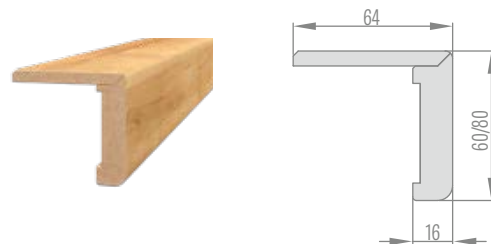

ÚHELNÍK S PRODLOUŽENÝM PÉREM PRO NASTAVITELNOU ZÁRUBEŇ

páska 6 cm / lišta 8 cm