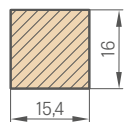

DEKORAČNÍ LIŠTA

MONTÁŽNÍ LIŠTA

KONEČNÁ LIŠTA

DEKORAČNÍ LAMELA

ADAPTÉR

— FÓLIE

	ST CPL a PREMIUM (cena za ks.)
adaptér; délka 2750 mm	665 Kč* / 805 Kč**
dekorací lišta (obsahuje montážní lištu) délka 2750 mm	412 Kč* / 499 Kč**
konečná lišta, délka 2750 mm	160 Kč* / 194 Kč**
samolepicí krytka zakrývající řez dekorací lišty	13 Kč* / 16 Kč**

Jednotlivé prvky systému dekoracích latí jsou v obchodní délce 2750 mm, avšak každý produkt má výrobní délku 2800 mm a v této délce je dodáván, přičemž 25 mm na každou stranu je rezerva pro snadné vlastní zkrácení před montáží a také rezerva v případě poškození při přepravě.

Dekorační latě na stěnu lze montovat také bez adaptéru přímo na stěnu pomocí samotné montážní lišty, na kterou se montuje dekorací lišta.

Dekorační lištu (obsahující montážní lištu) lze zakoupit pouze v množství po třech kusech, např. 3 ks, 6 ks, 9 ks atd.

Krytky jsou dostupné ve všech dekorech a slouží k zakrytí řezu dekorací lišty. Krytky mají z jedné strany samolepicí povrch.

adaptér – množství v balení 1 kus

konečná lišta – množství v balení 1 kus

dekorací lišta + montážní lišta – množství v balení 3 ks + 3 ks

montážní video
varianta s adaptérem:
<https://youtu.be/p3I7u3cWMmg>

montážní video
varianta bez adaptéru:
<https://youtu.be/jFa5afWWFOM>

PREMIUM

CPL

PODLAHOVÉ LIŠTY

PODLAHOVÁ LIŠTA

- délka 2,40 mb
- fóliovaná cena za ks. 319 Kč* / 386 Kč**
- lakovaná cena za ks. 652 Kč* / 789 Kč**

- Podlahová lišta je vyrobena z vlhkuodolné MDF desky. Dostupná: lak UV, fólie: GREKO, ST CPL, PREMIUM a také v podkladové fólii pro lakování.
- Způsob montáže – lepení ke stěně

¹⁾ bílá hladká fólie imitující lakovaný povrch

²⁾ speciální povrchová úprava **AntiFinger** omezující znečištění a stopy po otiscích prstů

* CENA BEZ DPH, ** CENA S DPH