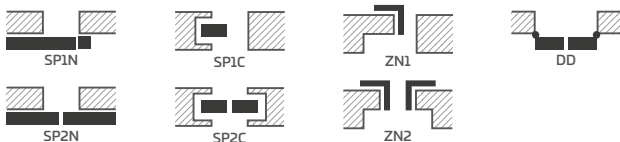

DOSTUPNÁ ŘEŠENÍ (str. 158-169)

DOSTUPNÉ ŠÍŘKY KŘÍDEL

60 70 80N²⁾ 80 90 100

* CENA BEZ DPH, ** CENA S DPH, */** Cena se týká křídla a nezahrnuje kliky a zárubeň

²⁾ pouze pro bezdrážková a reverzní křídla

³⁾ do vyprodání zásob