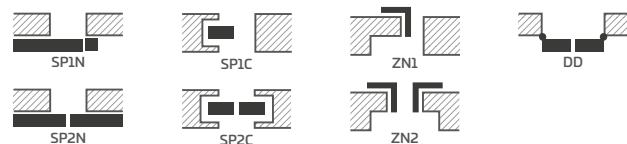

DOSTUPNÁ ŘEŠENÍ (str. 158-169)