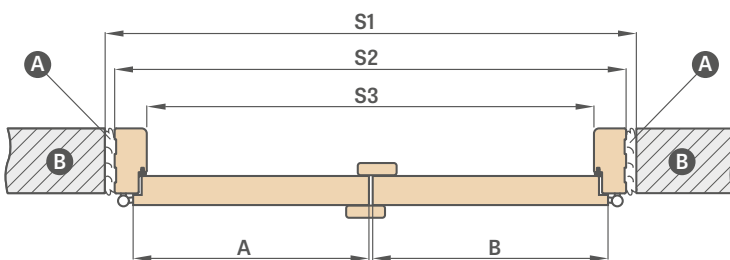

DVOUKŘÍDLÉ DVEŘE POLODRÁŽKOVÉ S PEVNOU ZÁRUBNÍ

A – pěna B – zed' C – podlaha

pevná zárubeň		DVOUKŘÍDLÉ DVEŘE										
		,90"	,100"	,110"	,120"	,130"	,140"	,150"	,160"	,170"	,180"	,190"
A+B	Šířka křídla	988	1088	1188	1288	1388	1488	1588	1688	1788	1888	1988
S1	Šířka otvoru ve zdi	1068	1168	1268	1368	1468	1568	1668	1768	1868	1968	2068
S2	Vnější šířka zárubně	1038	1138	1238	1338	1438	1538	1638	1738	1838	1938	2038
S3	Průchozí šířka zárubně	950	1050	1150	1250	1350	1450	1550	1650	1750	1850	1950
H1	Výška křídla	1983										
H2	Výška otvoru ve zdi	2030										
H3	Vnější výška zárubně	2015										
H4	Průchozí výška zárubně	1971										

¹⁾ přípustná odchylka vyplývající z rozměrové tolerance zárubně +/- 3 mm (doporučujeme zkontrolovat před montáží)

²⁾ norma CZ2112 / PL2112