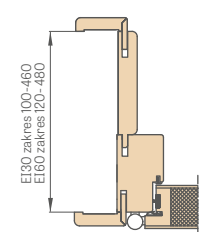

PRŮŘEZ PROTIPOŽÁRNÍ ZÁRUBEŇ S ZÁKLADNÍM OPLÁŠTĚNÍM ZDI