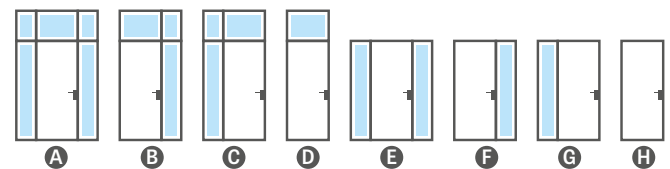

DOSTUPNÁ ŘEŠENÍ

PŘÍPLATKY

profily lakované ve struktuře STR v barvách RAL 5002, 6005, 7006, 7016, 7024, 7032, 8017, 9007, 9010	+ 15%
sklo grafit dymiony 6 mm	1403 Kč* / 1698 Kč** / m²
sklo dark grey 6 mm	2208 Kč* / 2672 Kč** / m²
sklo relief 6 mm	2507 Kč* / 3033 Kč** / m²
sklo point 8 mm	4216 Kč* / 5101 Kč** / m²
sklo VSG mléčné 6 mm	1656 Kč* / 2004 Kč** / m²
dveře s klikou BELLA SLIM černý mat	951 Kč* / 1151 Kč** / ks.
rekuperační zkrácení křídla 5 mm nebo 10 mm¹⁾	738 Kč* / 893 Kč**
úhelník maskovací 15x15x1,5 mm, délka 3 mb ČERNÁ STR nebo BÍLÁ STR	1769 Kč* / 2140 Kč**
vložka (tři klíče) černá nebo stříbrná	845 Kč* / 1022 Kč**

¹⁾ světlá výška pod celou šířkou křídla je standardně 9 mm, při rekuperačním zkrácení bude odpovídající 14 mm nebo 19 mm

²⁾ světlík o ploše pod 0,7 m² – cena jako pro světlík 0,7 m²

* CENA BEZ DPH, ** CENA S DPH