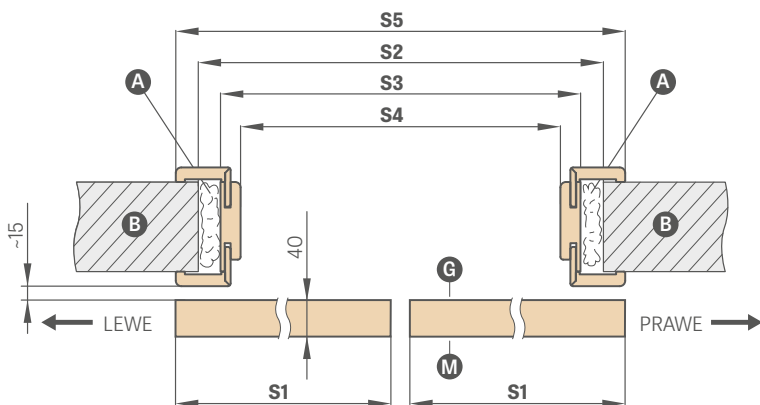

SP2N (verze líc)

- A - pěna
- B - zeď
- C - podlaha
- D - dorazová lišta (směrová v normě CZ2112 / PL2112)
- E - distanční lišty
- F - frézování pro vodící lištu
- G - hladká strana skla
- P - podlahová vodící lišta
- M - matná strana skla

POSUVNÝ NÁSTĚNNÝ SYSTÉM SE ZABUDOVANOU ZÁRUBNÍ

		JEDNOKŘÍDLÉ DVEŘE					DVOUKŘÍDLÉ DVEŘE				
		,60"	,70"	,80"	,90"	,100"	,60" x 2	,70" x 2	,80" x 2	,90" x 2	,100" x 2
S1	Šířka křídla	644	744	844	944	1044	1288	1488	1688	1888	2088
S2	Šířka otvoru ve zdi	688	788	888	988	1088	1288	1488	1688	1888	2088
S3	Vnější šířka zárubně	648	748	848	948	1048	1248	1448	1648	1848	2048
S4	Průchozí šířka zárubně	604	704	804	904	1004	1204	1404	1604	1804	2004
S4	Šířka otvoru ve zdi pro SPN BEZ ZABUDOVY	604	704	804	904	1004	1204	1404	1604	1804	2004
S5	Šířka překrytí zárubně páska 6 cm / lišta 8 cm	746 / 786	846 / 886	946 / 986	1046 / 1086	1146 / 1186	1346 / 1386	1546 / 1586	1746 / 1786	1946 / 1986	2146 / chybí
H1	Výška křídla	1983 (2112)¹⁾									
H2	Výška otvoru ve zdi	2013 (2142)¹⁾									
H2	Výška otvoru ve zdi pro SPN bez zabudovy	1973 (2102)¹⁾									
H3	Vnější výška zárubně	1993 (2122)¹⁾									
H4	Průchozí výška zárubně	1971 (2100)¹⁾									
H5	Výška překrytí zárubně páska 6 cm / lišta 8 cm	2042 / 2062 (2171 / 2191)¹⁾									2042 / chybí (2171 / 2191)¹⁾
H6	Celková výška systému	2142 (2224)¹⁾									

¹⁾ norma CZ2112 / PL2112