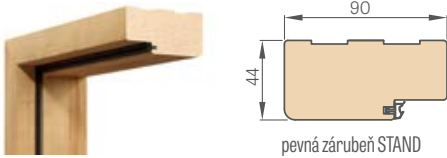

PEVNÁ ZÁRUBEŇ

POLODRÁŽKOVÁ KŘÍDLA

PEVNÁ ZÁRUBEŇ

GREKO	1776 Kč*/2149 Kč**
ST CPL a PREMIUM	1962 Kč*/2374 Kč**
CPL 0,2	2281 Kč*/2760 Kč**
UV LAK	3963 Kč*/4795 Kč**