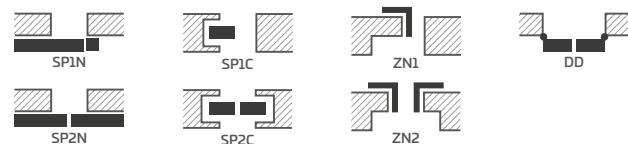

DOSTUPNÁ ŘEŠENÍ (str. 158-169)

DOSTUPNÉ ŠÍŘKY KŘÍDEL **NOVINKA**

* CENA BEZ DPH, ** CENA S DPH, */** CENA se týká křídla a nezahrnuje kliky a zárubeň

²⁾ pouze pro bezdrážková křídla

³⁾ dekorativní koruna spolu s pilastry za příplatek, str. 155