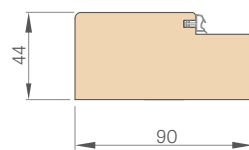

PEVNÁ ZÁRUBEŇ