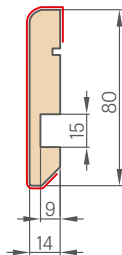

PODLAHOVÁ LIŠTA délka 2,40 mb

- fóliovaná cena za ks. 319 Kč*/386 Kč**
- lakovaná cena za ks. 652 Kč*/789 Kč**

- PODLAHOVÁ LIŠTA je vyrobena z vlhkuodolné MDF desky. Dostupná: LAKIER UV, dýhy: GREKO, ST CPL, PREMIUM a také v podkladové dýze pro lakování.
- Způsob montáže – lepení ke stěně