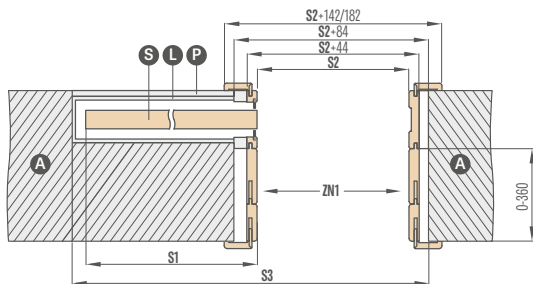

ZN1 jednostranné obložení základní zdi pro SP1C.100 a SP1C.125

rozsah obložení základní zdi od 0-40; 40-60; ... 340-360

Na nákrese je znázorněno jednostranné obložení základní zdi ZN1.

SP2C.100 (prosklení líc)

pevný rozsah 100 mm
tloušťka kazety před obložením sádrokartonovými deskami – 75 mm