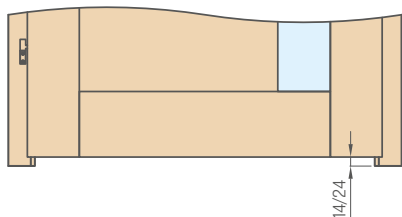

VENTILACE STANDARD (výška 32 mm) nebo MINI (výška 15 mm)

Ventilační podříznutí není dostupné u bezdrážkových křídel pro posuvné systémy.