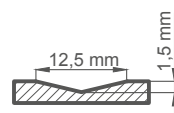

FRÉZOVÁNÍ

PŘÍPLATKY

reverzní křídlo	2062 Kč* / 2495 Kč**
výplň plná deska	964 Kč* / 1166 Kč**
rekuperační zkrat standard nebo mini, ventilační podříznutí standard nebo mini (str. 153)	213 Kč* / 258 Kč**
polodrážkové a bezdrážkové křídlo „100“	778 Kč* / 941 Kč**
dodatečný spodní trámeč (možnost zkrácení křídla svépomocí až o max. 8 cm)	213 Kč* / 258 Kč**
kovové krytky na panty v polodrážkovém křídle (barva: kartáčovaný nikl, patina, lesklý chrom, lesklá mosaz, bílá a černá); cena za sadu na 1 pant	93 Kč* / 113 Kč**
změna na závěsy, protiplech a zámek v černé barvě pro polodrážková křídla	559 Kč* / 676 Kč**
padací těsnění	931 Kč* / 1127 Kč**
výměna za magnetický zámek v černé, bílé nebo zlaté barvě pro bezdrážková a reverzní křídla	213 Kč* / 258 Kč**
změna na závěsy a protiplech v černé, bílé nebo zlaté barvě pro bezdrážková křídla	559 Kč* / 676 Kč**
vnitřní dřevěný rám (boky a horní, dolní MDF)	359 Kč* / 434 Kč**
norma CZ2112 / PL2112	1144 Kč* / 1384 Kč**