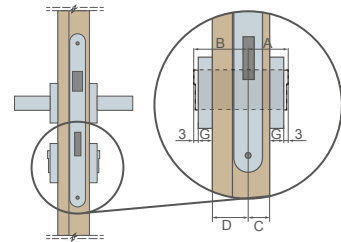

JAK VYBRAT VLOŽKU

Příklad výpočtu velikosti vložky pro deskové a rámové dveře (40 mm) při tloušťce rozety G = 7 mm

$$A/B = (C + G + 3) / (D + G + 3)$$

$$A/B = (15 + 7 + 3) / (25 + 7 + 3)$$

$$A/B = 25/35$$

Typ dveří	Tloušťka křídla	Poměr umístění zámku ve dveřích (C/D)	Doporučený rozměr vložky (A/B)¹⁾
deskové, rámové (polodrážkové)	40 mm	15/25	26/36
deskové, rámové (bezdrážkové)	40 mm	20/20	30/30
reverzní	40 mm	15/25	26/36
HERSE	46 mm	15/31	30/45
LEDA EI 30	50 mm	19/31	30/40
LEDA EI 60	60 mm	19/41	30/50
FORTECA RC2 a RC3	46 mm	20/26	30/40, 35/40²⁾
LOFT	39 mm (kazeta)	9/30	20/40

¹⁾ doporučený rozměr vložky pro rozetu tloušťky 7 mm a vřli od 2 mm do 4 mm

²⁾ u otvíraných dovnitř