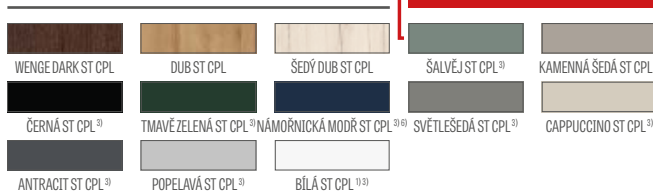

KONSTRUKCE

- polodrážkové, reverzní nebo bezdrážkové křídlo
- vnitřní rám z MDF pokrytý dvěma deskami HDF
- volitelně za příplatek vnitřní dřevěný rám (boky a horní, dolní MDF) pokrytý dvěma deskami HDF
- stabilizační výplň „včelí plást“ nebo za příplatek plná deska jako výplň
- volitelně za příplatek panely rozšiřující zárubeň a koruna a pilastro str. 155-157
- možnost zkrácení křídla svépomocí podrobnosti str. 153

POVRCHOVÁ ÚPRAVA

- HDF deska potažená fólií
- hrana křídla vyrobena technologií STANDARD.
- hrana (povrchová úprava standard nebo bezdrážková) olepena hranou v barvě plochy nebo volitelně v černé hladké barvě (v dekoru DUB NATUR PŘÍČNÝ PREMIUM černá hrana s příčnou strukturou)

KOVÁNÍ

- tři čepové závěsy šroubované v polodrážkovém křídle stříbrné nebo za příplatek černé
- dva skryté závěsy (za příplatek třetí) v bezdrážkovém křídle a dva závěsy v reverzním křídle (za příplatek třetí) lakované ve stříbrné barvě (volitelně za příplatek v černé, zlaté nebo bílé); závěsy jsou dodávány a oceňovány se zárubní
- jazýčkový-zásuvkový zámek v polodrážkovém křídle a magnetický v bezdrážkovém křídle (volitelně jazýčkový-zásuvkový): na klíč, cylindrickou vložku, úsporný nebo s blokací ve stříbrné barvě (za příplatek černé); volitelně za příplatek magnetický zámek v černé, zlaté nebo bílé barvě
- magnetický zámek v reverzním křídle: na klíč, cylindrickou vložku, úsporný nebo s blokací ve stříbrné barvě; volitelně za příplatek v černé, zlaté nebo bílé barvě

PROSKLENÍ

- ve standardu tvrzeňé sklo **decormat – mléčné**, čiré nebo za příplatek VSG 221 mléčné bezpečnostní oboustranně hladké
- možnost změny strany prosklení na REVERZ (AVERZ standardní prosklení), str. 154

PŘÍPLATKY