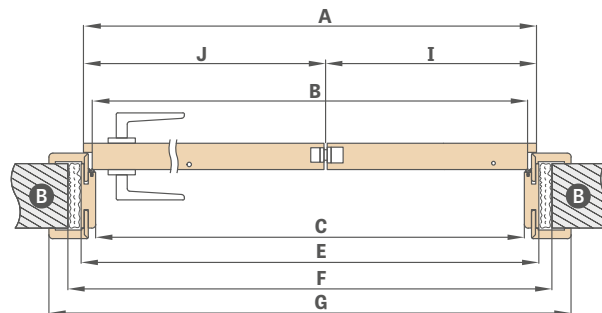

SKLÁDACÍ KŘÍDLO

5659 Kč* / 6847 Kč**

Ⓐ - pěna Ⓑ - zeď Ⓒ - podlaha

Šířka dveří	A	B	C	E	F	G	H	I	J
„60“	641	614	604	648	688	746* / 786**	152,5	218	418
„70“	741	714	704	748	788	846* / 886**	202,5	268	468
„80“	841	814	804	848	888	946* / 986**	252,5	318	518
„90“	941	914	904	948	988	1046* / 1086**	302,5	368	568
„100“	1041	1014	1004	1048	1088	1146* / 1186**	352,5	418	618

* maskovací páska 6 cm / ** maskovací páska 8 cm spojení pouze 45 stupňů

DOSTUPNÉ ŠÍŘKY KŘÍDEL

60 70 80 90 100

montážní video
<https://youtu.be/tzccmzy7rvq>

Rozsah nastavení min.-max (mm)	CENA	Rozsah nastavení min.-max (mm)	CENA
80-100	4688 Kč* / 5672 Kč**	240-260	5659 Kč* / 6847 Kč**
100-120	4735 Kč* / 5729 Kč**	260-280	5792 Kč* / 7008 Kč**
120-140	4861 Kč* / 5882 Kč**	280-300	6052 Kč* / 7323 Kč**
140-160	5001 Kč* / 6051 Kč**	300-340	6185 Kč* / 7484 Kč**
160-180	5200 Kč* / 6292 Kč**	340-360	6677 Kč* / 8079 Kč**
180-200	5267 Kč* / 6373 Kč**	360-380	6816 Kč* / 8247 Kč**
200-220	5400 Kč* / 6534 Kč**	380-400	7076 Kč* / 8562 Kč**
220-240	5526 Kč* / 6686 Kč**	400-420	7215 Kč* / 8730 Kč**

Za každé 2 cm příplatek 313 Kč* / 379 Kč** (na základě ceny v rozmezí 400-420 mm) až do rozmezí 500-520 mm

1) bílá hladká fólie imitující lakovaný povrch

2) speciální povrchová úprava **AntiFinger** omezující znečištění a stopy po otiscích prstů

3) v kompletaci je zárubeň vyrobena v dekoru DUB NATUR PREMIUM

4) do vyprodání zásob