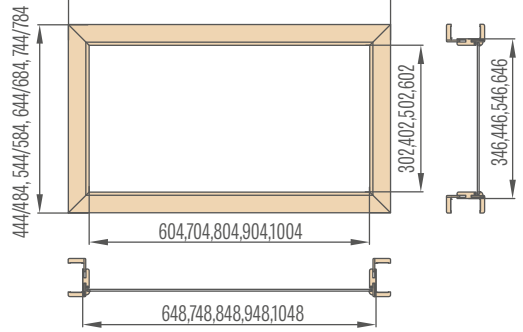

„30“ „40“ „50“ „60“

446/486, 546/586, 646/686, 746/786

Horní světítky nastavitelné
zárubně jednokřídlých polodrážkových dveří
páska 6 cm / lišta 8 cm

„60“ „70“ „80“ „90“ „100“

746/786, 846/886, 946/986, 1046/1086, 1146/1186