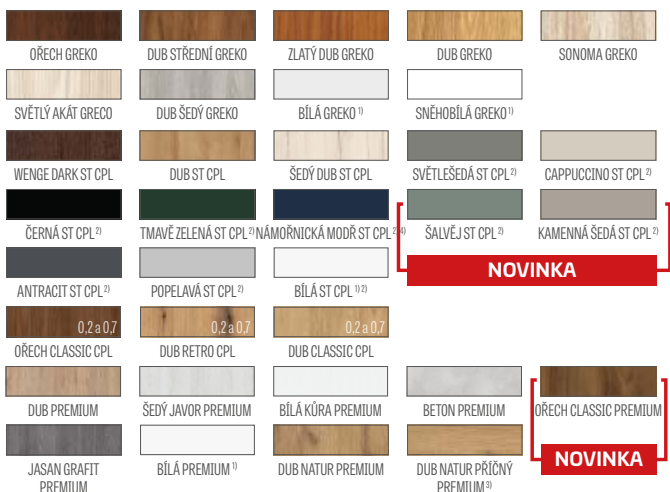

* CENA BEZ DPH, ** CENA S DPH