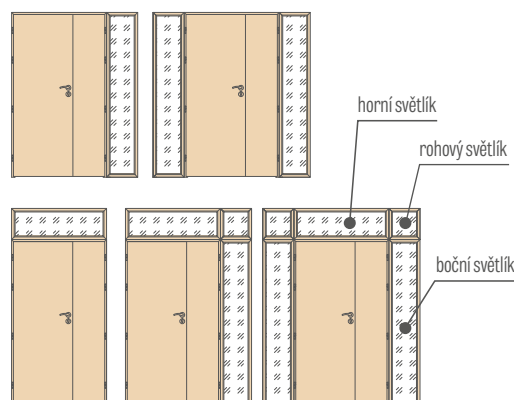

* Poznámka: výše uvedené ceny jsou ceny bez DPH, ke kterým je třeba připočítat 23% DPH

** K dispozici jsou rozsahy jako pro standardní nastavitelné polodrážkové zárubně str. 186-187

Cena zahrnuje bezpečnostní sklo VSG 331 matné nebo VSG 331 čiré a je jednotná pro všechny dýhy a rozsahy vyskytující se u polodrážkových zárubní

Ceny se týkají světlíků na pásce 6 a 8 cm

Cena lakovaných světlíků příplatek + 50 %

Lišty upevňující světlíky jsou přibíjeny hřebíčky a mohou být (zejména u bílých dekorů a lakovaných světlíků) viditelné malé tmavé tečky po jejich zatlučení

Světlíky nejsou dostupné v laminátech CPL 0,2 a CPL 0,7

* CENA BEZ DPH