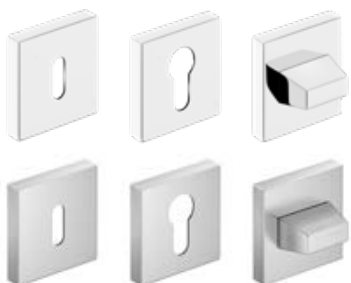

rozeta na klíč 406 Kč*/ 491 Kč**
rozeta na vložku 406 Kč*/ 491 Kč**
rozeta na WC zámek 692 Kč*/ 837 Kč**