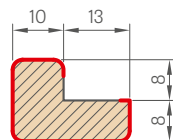

KONEČNÁ LIŠTA