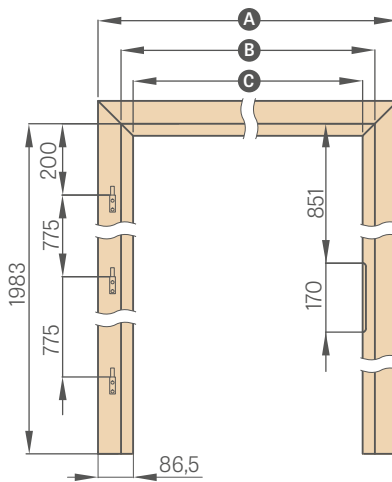

páska 6 cm / lišta 8 cm

ZÁRUBEŇ PRO OBLOŽENÍ KOVOVÉ ZÁRUBEŇ

	,60"	,70"	,80"	,90"	,100"
A	737	837	937	1037	1137
B	624	724	824	924	1024
C	564	664	764	864	964

PEVNÁ ZÁRUBEŇ

	,60"	,70"	,80"	,90"	,100"	,110"
A	692	792	892	992	1092	1192
B	604	704	804	904	1004	1104