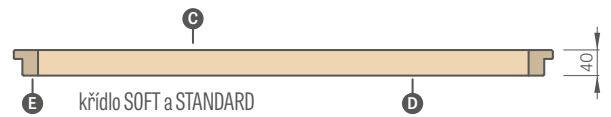

DESKOVÉ KŘÍDLO

- **A** – deska MDF
- **B** – těsnění
- **C** – deska HDF
- **D** – výplň;
- **E** – rámký MDF nebo dřevěné v HERSE SET a UNO PREMIUM