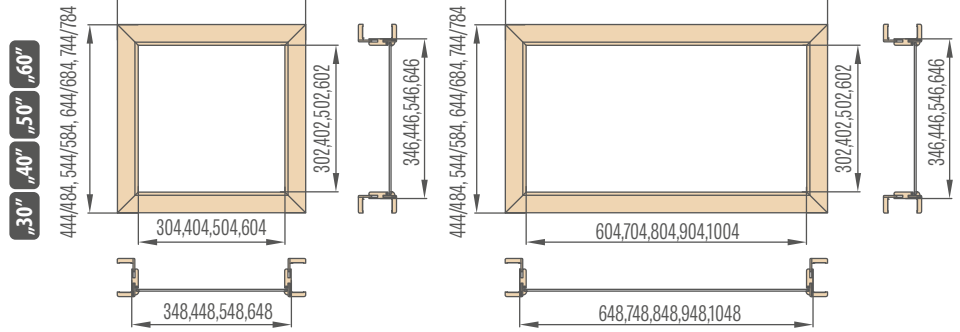

„30“ „40“ „50“ „60“

446/486, 546/586, 646/686, 746/786

Horní světítky nastavitelné
zárubně jednokřídlých polodrážkových dveří
páska 6 cm / lišta 8 cm

„60“ „70“ „80“ „90“ „100“

746/786, 846/886, 946/986, 1046/1086, 1146/1186