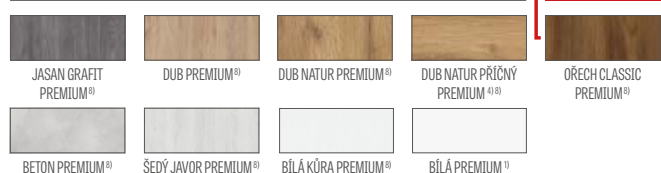

PŘÍPLATKY