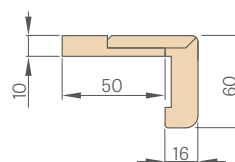

(cena str. 185)

ÚHELNÍK 6 cm a 8 cm

s klipy

ČTVRTKRUH

(cena str. 185)

* CENA BEZ DPH, ** CENA S DPH

OCELOVÉ ZÁRUBNĚ

FORTECA