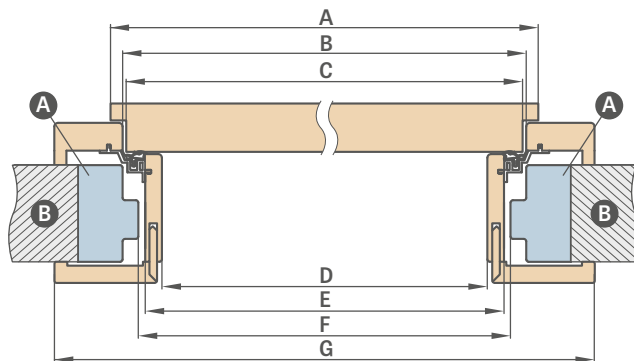

POZOR: Zkontrolujte rozměry rozet u klik před jejich použitím.

Nástavcová zárubeň s rozsahem nad 200 mm se skládá ze dvou, a nad 320 mm ze tří prvků.

SCHÉMA NÁSTAVCOVÉ ZÁRUBNĚ

Šířka dveří	A	B	C	D	E	F	G
„60“	644	624	618	564	592	598	733
„70“	744	724	718	664	692	698	833
„80“	844	824	818	764	792	798	933
„90“	944	924	918	864	892	898	1033
„100“	1044	1024	1018	964	992	998	1133