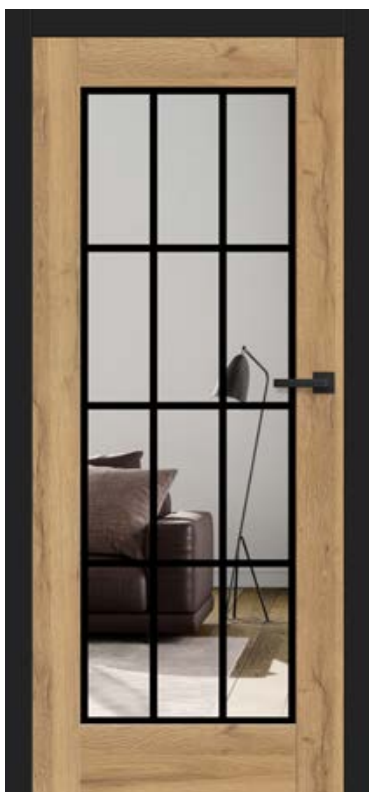

MISKANT 3 v dekoru DUB NATUR PREMIUM, s pevnou zárubeňou v dekoru ČERNÁ ST CPL, s klikou CUBE černý mat