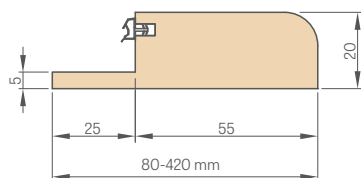

REGULOVATELNÝ DŘEVĚNÝ PRAH