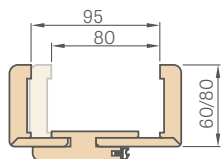

NASTAVITELNÁ ZÁRUBEŇ

BEZDRÁŽKOVÁ KŘÍDLA

NASTAVITELNÁ ZÁRUBEŇ ROZSAH 80–95 mm

páska 6 cm / lišta 8 cm

U zárubně s rozsahem 80–95 mm je třeba pero úhelníku samostatně zkrátit na požadovaný rozsah