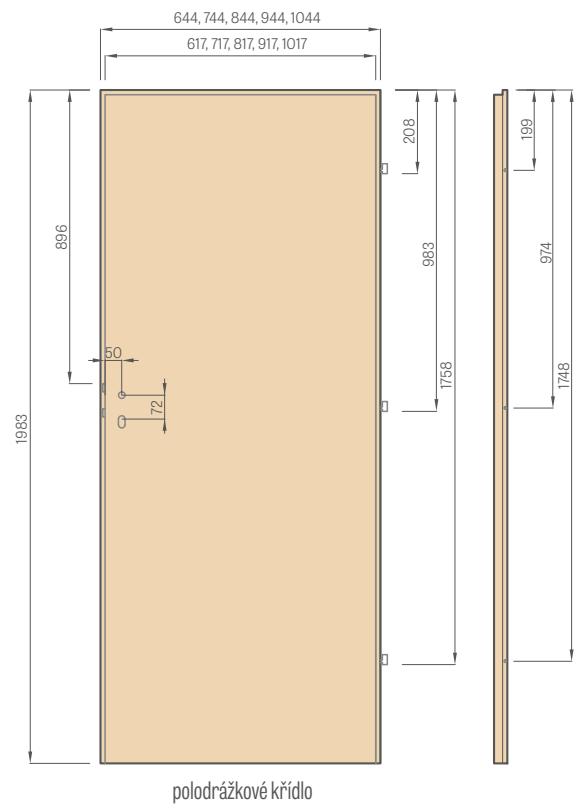

DESKOVÉ KŘÍDLO

- **A** – deska MDF
- **B** – těsnění
- **C** – deska HDF
- **D** – výplň;
- **E** – rámký MDF nebo dřevěné v HERSE SET a UNO PREMIUM