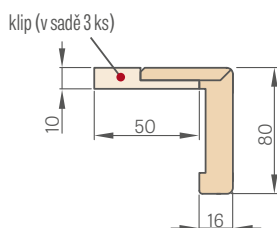

páska 6 cm / lišta 8 cm

REGULOVATELNÝ DŘEVĚNÝ PRAH

ÚHELNÍK 6 cm a 8 cm

s klipy

PEVNÁ ZÁRUBEŇ

MASKOVACÍ PÁSKA MASKOVACÍ

ČTVRTKRUH

¹⁾ 40 mm pro rozsah 280–320 mm