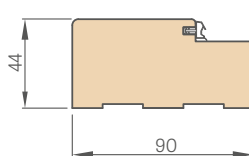

páska 6 cm / lišta 8 cm

REGULOVATELNÝ DŘEVĚNÝ PRAH

ÚHELNÍK 6 cm a 8 cm

s klipy

PEVNÁ ZÁRUBEŇ

MASKOVACÍ PÁSKA MASKOVACÍ

ČTVRTKRUH

¹⁾ 40 mm pro rozsah 280–320 mm