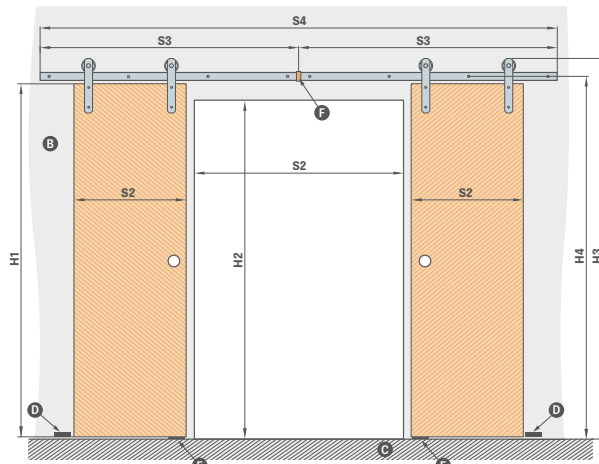

„120“	„140“	„160“	„180“	„200“
S1 šířka křídla	2 x 644	2 x 744	2 x 844	2 x 944	2 x 1044
S2 šířka otvoru ve zdi¹⁾	1202	1402	1602	1802	2002
S3 šířka kolejnice	2000	2000	2000	2500	2500
S4 celková šířka kolejnice²⁾	4000	4000	4000	5000	5000
H1 výška křídla	1983 (2112)⁴⁾				
H2 výška otvoru ve zdi	1915 (2044)⁴⁾				
H3 celková výška systému	2123 (2252)⁴⁾				
H4 výška k montážním otvorům v pojezdové kolejnici	2035 (2164)⁴⁾				

Ⓑ – zeď Ⓒ – podlaha Ⓓ – dorazník montovaný na stěnu

Ⓔ – vodící prvek Ⓕ – spojka kolejníc²⁾

¹⁾ křídlo v zavřené poloze přesahuje o 35 mm na každou stranu

²⁾ kolejnice v dvoukřídlovém systému se skládá ze dvou kolejníc spojených spojkou

³⁾ u modelu BALDUR 8 oválné a čtvercové madlo zasahuje do frézování

⁴⁾ norma C2112 / PL2112

⁵⁾ používá se jednostranně pro jednotlivý systém, oboustranně pro dvojitý systém

* CENA BEZ DPH, ** CENA S DPH