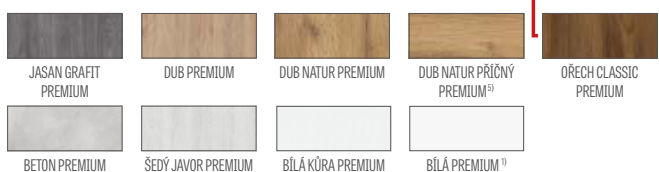

PREMIUM

* CENA BEZ DPH, ** CENA S DPH, */** CENA se týká křídla a nezahrnuje kliky a zárubeň

PŘÍPLATKY

reverzní křídlo (nedostupné v CPL 0,2 a pro BALDUR 1 s hranou SOFT)	2062 Kč* / 2495 Kč**
výplň plná deska	964 Kč* / 1166 Kč**
rekuperační zkrat standard nebo mini, ventilační podříznutí standard nebo mini (str. 153)	213 Kč* / 258 Kč**
polodrážkové a bezdrážkové křídlo „100“	419 Kč* / 507 Kč**
sklo VSG/ESG 441 mléčná nebo černá tabule	
BALDUR 1 .....mléčná 725 Kč* / 877 Kč**; černá 725 Kč* / 877 Kč**	
BALDUR 3 .....mléčná 1649 Kč* / 1995 Kč**; černá 1649 Kč* / 1995 Kč**	
Kovové krytky na závěsy v polodrážkovém křídle (kartáčovaný nikl, patina, lesklý chrom, lesklá mosaz, bílá a černá)	93 Kč* / 113 Kč** cena za sadu na 1 závěs
změna na závěsy, protiplech a zámek v černé barvě pro polodrážková křídla	559 Kč* / 676 Kč**
černé zakončení hrany křídla	519 Kč* / 628 Kč**
výměna za magnetický zámek v černé, bílé nebo zlaté barvě pro bezdrážková a reverzní křídla	213 Kč* / 258 Kč**
změna na závěsy a protiplech v černé, bílé nebo zlaté barvě pro bezdrážková křídla	559 Kč* / 676 Kč**
vnitřní dřevěný rám (boky a horní, dolní MDF)	359 Kč* / 434 Kč**
norma CZ2112 / PL2112	+ 15 % k ceně křídla před příplatky