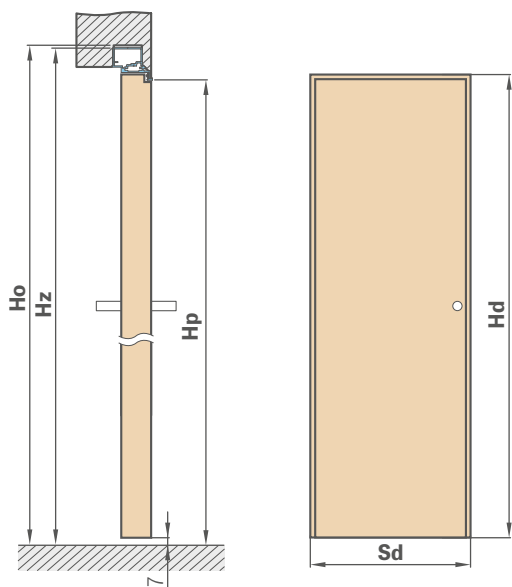

SYSTEM SKRYTÝCH DVEŘÍ COVERT

POLODRÁŽKOVÉ KŘÍDLO OTEVÍRANÉ DOVNITŘ

POLODRÁŽKOVÉ KŘÍDLO

3139 Kč* / 3798 Kč**

SKRYTÁ HLINÍKOVÁ ZÁRUBEŇ

6776 Kč* / 8199 Kč**

STANDARDNÍ ROZMĚRY PRO POLODRÁŽKOVÁ DVEŘNÍ KŘÍDLA OTEVÍRANÁ DOVNITŘ