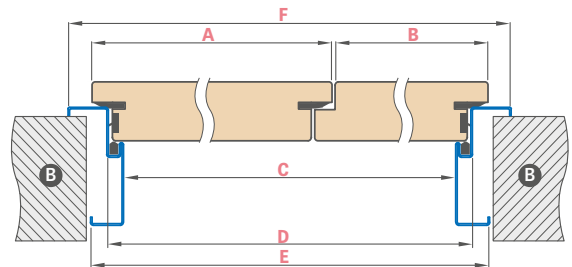

OCELOVÁ VELKÁ ROHOVÁ POŽÁRNÍ ZÁRUBĚŇ

svařovaná a lakovaná v RAL 9003, 9010, 9016, 8003, 8017, 7016, 7022, 7047, 1001

Šířka dveří	A	B	C	D	E	F
„110“	860	347	1166	1196	1236	1306
„120“	860 | 960	447 | 347	1266	1296	1336	1406
„130“	860 | 960 | 1060	547 | 447 | 347	1366	1396	1436	1506
„140“	860 | 960 | 1060	647 | 547 | 447	1466	1496	1536	1606
„150“	860 | 960 | 1060	747 | 647 | 547	1566	1596	1636	1706
„160“	860 | 960 | 1060	847 | 747 | 647	1666	1696	1736	1806
„170“	960 | 1060	847 | 747	1766	1796	1836	1906
„180“	1060	847	1866	1896	1936	2006

* CENA BEZ DPH, ** CENA S DPH