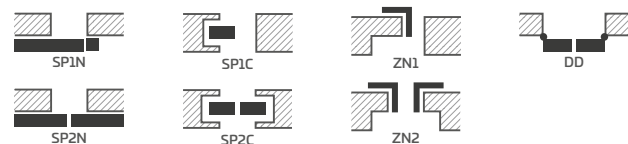

DOSTUPNÁ ŘEŠENÍ (str. 158-169)

DOSTUPNÉ ŠÍŘKY KŘÍDEL

60 70 80N²⁾ 80 90 100

FRÉZOVÁNÍ

* CENA BEZ DPH, ** CENA S DPH, */** Cena se týká křídla a nezahrnuje kliky a zárubeň

²⁾ pouze pro bezdrážková křídla

³⁾ model TURAN 8 za cenu 10820 Kč* / 13092 Kč**