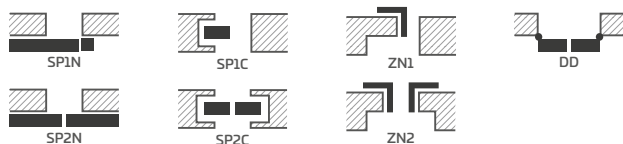

DOSTUPNÁ ŘEŠENÍ (str. 158-169)

DOSTUPNÉ ŠÍŘKY KŘÍDEL

NOVOUŠĆ

60 65 70 75 80N²⁾ 80 85 90 95 100

* CENA BEZ DPH, ** CENA S DPH, */** CENA se týká křídla a nezahrnuje kliky a zárubeň

²⁾ pouze pro bezdrážková křídla

³⁾ do vyprodání zásob