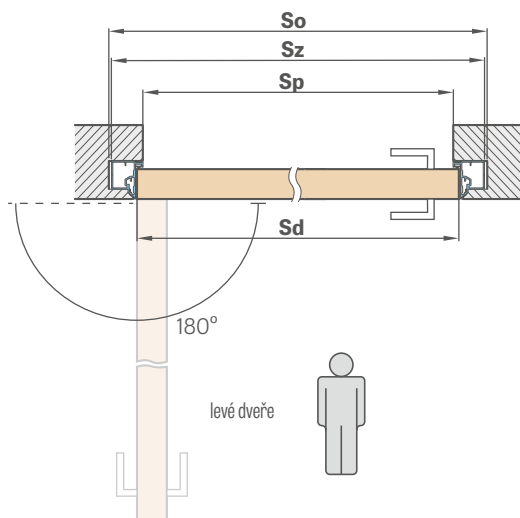

SYSTÉM SKRYTÝCH DVEŘÍ COVERT

BEZDRÁŽKOVÉ KŘÍDLO OTEVÍRANÉ VEN

BEZDRÁŽKOVÉ KŘÍDLO

3139 Kč* / 3798 Kč**

SKRYTÁ HLINÍKOVÁ ZÁRUBĚŇ

6776 Kč* / 8199 Kč**

STANDARDNÍ ROZMĚRY PRO BEZDRÁŽKOVÁ DVEŘNÍ KŘÍDLA OTEVÍRANÁ VEN

Šířka křídla Sd [mm]	Šířka stavebního otvoru So [mm]	Vnější šířka zárubně Sz [mm]	Šířka průchozího světlíku Sp [mm]
620	700	690	605
720	800	790	705
820	900	890	805
920	1000	990	905
1020	1100	1090	1005

Výška křídla Hd [mm]	Výška stavebního otvoru Ho [mm]	Vnější výška zárubně Hz [mm]	Výška průchozího světlíku Hp [mm]
1973 (2102)¹⁾	2022 (2152)¹⁾	2015 (2144)¹⁾	1973 (2102)¹⁾

OBLOŽENÍ SÁDROKARTONOVOU DESKOU

PRŮŘEZ HLINÍKOVÉ ZÁRUBĚ

ZABUDOVÁNÍ VE ZDI

* CENA BEZ DPH, ** CENA S DPH

¹⁾ norma CZ2112 / PL2112