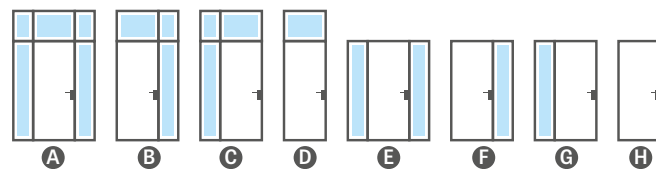

DOSTUPNÁ ŘEŠENÍ

PŘÍPLATKY

profily lakované ve struktuře STR v barvách RAL 5002, 6005, 7006, 7016, 7024, 7032, 8017, 9007, 9010	+ 15%
sklo grafit dymiony 6 mm	1403 Kč* / 1698 Kč** / m²
sklo dark grey 6 mm	2208 Kč* / 2672 Kč** / m²
sklo relief 6 mm	2507 Kč* / 3033 Kč** / m²
sklo point 8 mm	4216 Kč* / 5101 Kč** / m²
sklo VSG mléčné 6 mm	1656 Kč* / 2004 Kč** / m²
dveře s klikou BELLA SLIM černý mat	951 Kč* / 1151 Kč** / ks.
rekuperační zkrácení křídla 5 mm nebo 10 mm¹⁾	738 Kč* / 893 Kč**
úhelník maskovací 15x15x1,5 mm, délka 3 mb ČERNÁ STR nebo BÍLÁ STR	1769 Kč* / 2140 Kč**
vložka (tři klíče) černá nebo stříbrná	845 Kč* / 1022 Kč**

¹⁾ světlá výška pod celou šířkou křídla je standardně 9 mm, při rekuperačním zkrácení bude odpovídající 14 mm nebo 19 mm

²⁾ světlík o ploše pod 0,7 m² – cena jako pro světlík 0,7 m²

* CENA BEZ DPH, ** CENA S DPH