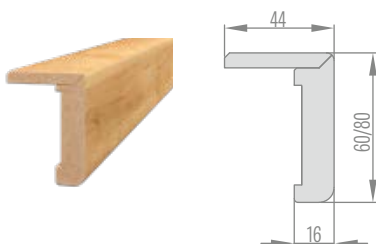

NASTAVITELNÁ ZÁRUBEŇ POLODRÁŽKOVÁ KŘÍDLA

ZÁRUBEŇ PRO OBLOŽENÍ KOVOVÉ ZÁRUBNE

NASTAVITELNÁ ZÁRUBEŇ BEZDRÁŽKOVÁ KŘÍDLA

PEVNÁ ZÁRUBEŇ STAND POLODRÁŽKOVÁ KŘÍDLA

STANDARDNÍ ÚHELNÍK PRO NASTAVITELNOU ZÁRUBEŇ

páska 6 cm / lišta 8 cm