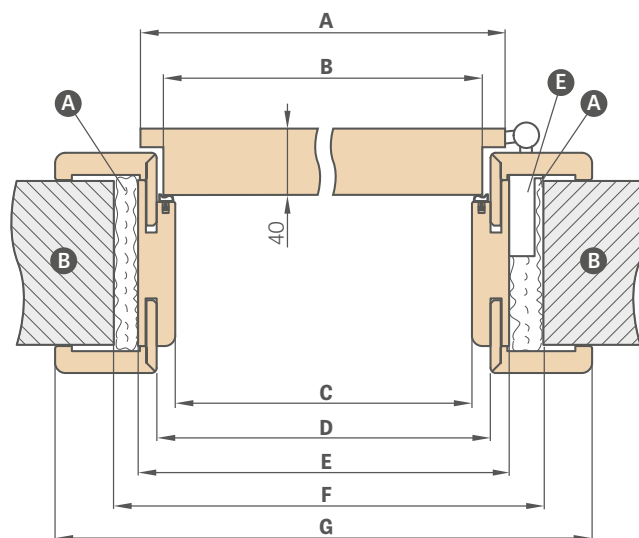

montážní video:
<https://youtu.be/habWXyC198c>

SCHÉMA REGULOVATELNÉ ZÁRUBNĚ

Šířka dveří	A	B	C	D	E	F	G
„60“	644	618	604	626	648	688	746*/786**
„65“	695	669	655	677	699	739	797*/837**
„70“	744	718	704	726	748	788	846*/886**
„75“	795	769	755	777	799	839	897*/937**
„80“	844	818	804	826	848	888	946*/986**
„85“	895	869	855	877	899	939	997*/1037**
„90“	944	918	904	926	948	988	1046*/1086**
„95“	995	969	955	977	999	1039	1097*/1137**
„100“	1044	1018	1004	1026	1048	1088	1146*/1186**
„110“	1144	1118	1104	1126	1148	1188	1246*/1286**