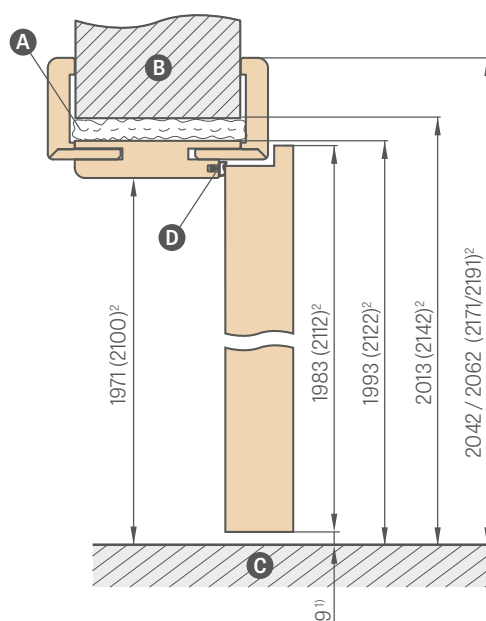

¹⁾ přípustná odchylka vyplývající z rozměrové tolerance zárubně +- 3 mm (doporučujeme zkontrolovat před montáží)

²⁾ norma C22112 / PL2112 za příplatek 15 %

A– pěna **B**– zed' **C**– podlaha **D**– gumové těsnění **E**– závěsová kapsa