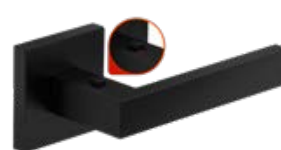

1443 Kč*/ 1746 Kč**

NOVA CLICK

černý mat

1443 Kč*/ 1746 Kč**

TOPAZ CLICK

inox

1443 Kč*/ 1746 Kč**

TOPAZ CLICK