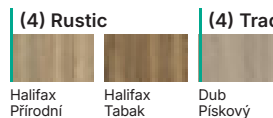

Barvy přizpůsobené barvě křídla v posuvné verzi

Vyobrazení větších vzorků dekorů na str. 252

VĚNUJTE POZORNOST! Číslo v závorce, např. (1), označuje cenovou skupinu. Podívejte se na poslední stránky katalogu

Příplatky

boční madlo pro posuvné dveře