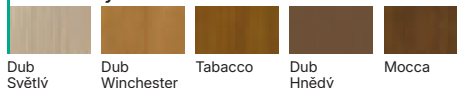

Přírodní dýha Dub Satin

Přírodní dýha Uni

Příplatky

rozměr „100“

výška křídla "220"

výplň děrovaná dřevotřísková deska

NOVINKA garážový balíček: viz str. 240

ventilační podřez

akustický padací práh

AKCE - akustický balíček

polodrážkové: běžný zámek a čepový závěs v černé barvě

polodrážkové: magnetický zámek a čepový závěs v černé barvě

polodrážkové a bezpolodrážkové: magnetický zámek s nerezovým čelem

bezpolodrážkové: magnetický zámek černý, bílý nebo zlatý

bezpolodrážkové: třetí závěs 3D (příplatek k ceně zár.)

bezpolodrážkové: 3D závěsy, zlatá barva (příplatek k ceně zár.)

reverzní polodrážka - příplatek ke křídlu

reverzní polodrážka - třetí závěs 3D (příplatek k ceně zár.)

reverzní polodrážka - třetí závěs 3D, barva zlatá (příplatek k ceně zár.)

posuvná křídla - podélné madlo

posuvná křídla - hákový zámek s bočními madly

Přírodní dýha Dub Satin Bílý

Přírodní dýha Select Černý

Přírodní dýha matná: Dub, Dub Bianco, Ořech Taupe

Přírodní dýha: Jasan a Ořech

kulaté okénko, nerezová ocel

kulaté okénko černé