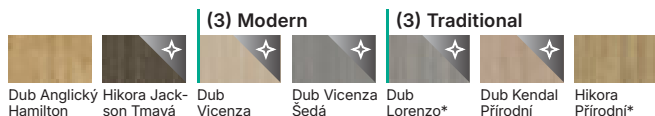

Provedení

Křídla jsou doplněna intarzií ve stříbrné, zlaté nebo černé barvě o šířce 6 mm. V provedení CPL jsou boky křídla pokryty ABS hranou. V posuvných křídlech intarzie v modelech F.1, G.1 a L.1 ve výšce madla.

Barvy

Vyobrazení větších vzorků dekorů na str. [252](#)

PORTA LINE:

(1) Uni Barvy

(2) Uni Barvy

(2) Traditional

(2) Rustic

(4) Uni barvy

NATURA LINE:

Přírodní dýha

Přírodní dýha Dub Satin

Přírodní dýha Select Mat

Přírodní dýha Uni

VĚNUJTE POZORNOST! Číslo v závorce, např. (1), označuje povrchovou skupinu. Podívejte se na poslední stránky katalogu

Příplatky

rozměr „100“

výška křídla "220"

výplň děrovaná dřevotřísková deska

výplň z plně dřevotřískové desky

NOVINKA garážový balíček: viz str. 240

ventilační podřez

akustický padací práh

AKCE - akustický balíček

lam. CPL 0,2 – barvy označené *

lam. CPL 0,2 – SKUPINA UNI MATNÝ

Přírodní dýha Dub Satin Bílý

Přírodní dýha Select Černý

polodrážkové: běžný zámeček a čepový závěs v černé barvě

polodrážkové: závěsy PRIME (příplatek k ceně zár.) (POUZE PN)

polodrážkové: magnetický zámeček a čepový závěs v černé barvě

polodrážkové a bezpolodrážkové: magnetický zámeček s nerezovým čelem

bezpolodrážkové: magnetický zámeček černý, bílý nebo zlatý

bezpolodrážkové: třetí závěs 3D (příplatek k ceně zár.)

bezpolodrážkové: 3D závěsy, zlatá barva (příplatek k ceně zár.)

reverzní polodrážka - příplatek ke křídlu

reverzní polodrážka - třetí závěs 3D (příplatek k ceně zár.)

reverzní polodrážka - třetí závěs 3D, barva zlatá (příplatek k ceně zár.)

posuvná křídla - podélné madlo

posuvná křídla - hákový zámeček s bočními madly