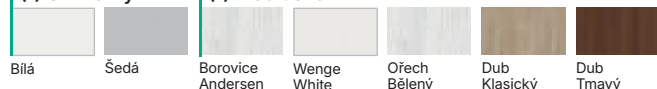

(1) Uni Barvy