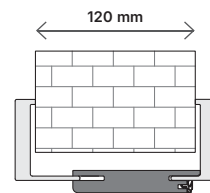

MAXIMÁLNÍ ROZSAH
regulace bez zkráceného
pera záklopu

Interiérové dveře se zárubněmi HYDRO PROTECT™

Podívejte se na obrázky vpravo.

Typ zárubně	Rozměr	S_s	H_s	D_s	S_o	H_o	O_s	O_w	S_b	H_b	S_z (6)	S_z (8)	H_z	T_{sw}
se zárubní PORTA SYSTEM HYDRO PROTECT™	60	648	1985	40	685	2015	606	1971	650	1993	750	790	záklap (6) / (8) 2043/2063	±20 / 10
	70	748			785		706		750		850	890		
	80	848			885		806		850		950	990		
	90	948			985		906		950		1050	1090		
	100	1048			1085		1006		1050		1150	1190		
se zárubněmi: PORTA SYSTEM ELEGANCE HYDRO PROTECT™	60	622	1972	40	695	2015	606	1971	650	1993	-	790	záklap (8) 2063	±20 / 10
	70	722			795		706		750		-	890		
	80	822			895		806		850		-	990		
	90	922			995		906		950		-	1090		
	100*	1022			1095		1006		1050		-	1190		

POZOR: V případě zárubní "210" je potřeba zvětšit rozměry H_s, H_o, O_w, H_b o 132 mm.