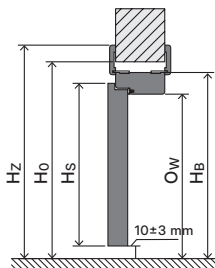

Zárubně

MINIMAX

Poznámky

- Národní technické posouzení ITB-KOT-2018/0358 2. vydání.
- Zárubně by měla být instalována v místnostech s finálně dokončenými stěnami (např. tapety) a podlahou (např. parketami).
- Zárubně o šířce 100 mm je možné objednat i ve verzi "tunel" (t.j. vyrobeno bez drážky, těsnění, závěsy a západky zámku).
- Zárubně a lišty jsou k dispozici v nelakovaném provedení (pro samostatně prováděné konečné úpravy).
- Při šířce "100" je nutný třetí závěs.
- Zárubně, krycí lišty a čtvrtkruhová lišta jsou také k dispozici v syntetickém povrchu pro svépomocné malování v ceně zárubně a lišt v cenové skupině 1.

Legenda rozměrů 267

Aktuální ceny a podrobná nabídka jsou také k dispozici na portadoors.com/cz