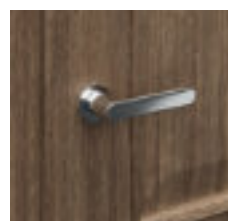

Classic

Příslušenství

Zjistěte více ➔ 190

Více na
stránce