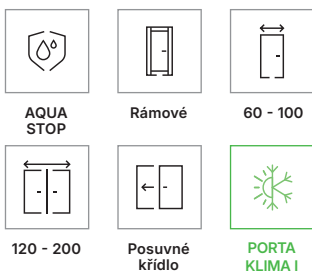

PORTA KONCEPT sk. C a H

Doporučené zárubně

Polodrážkové zárubně

- PORTA SYSTEM **HYDRO PROTECT™**
- PORTA SYSTEM
- PORTA SYSTEM 90°

Bezpolodrážkové zárubně:

- PORTA SYSTEM ELEGANCE **HYDRO PROTECT™**
- PORTA SYSTEM ELEGANCE
- PORTA SYSTEM ELEGANCE 90°
- LEVEL