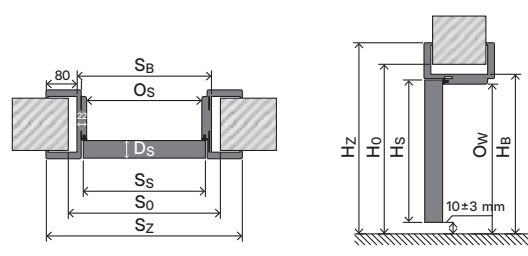

bezpolodrážkové: závěsy 3D, zlatá barva

Zárubeň

PORTA SYSTEM **HYDRO PROTECT™**

Legenda rozměrů ➔ 267

PORTA SYSTEM ELEGANCE **HYDRO PROTECT™**

Legenda rozměrů ➔ 267

Příslušenství

PORTA SYSTEM **HYDRO PROTECT™**: