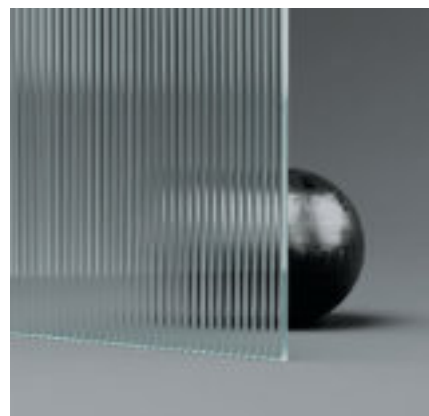

RÝHOVANÉ SKLO