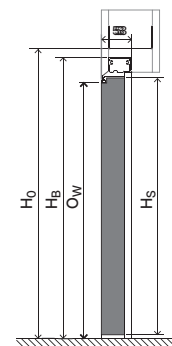

PORTA HIDE s reverzní polodrážkou

Tabulka rozměrů

Typ zárubně	Rozměr	S_s	H_s	D_s	S_o	H_o	O_s	O_w	S_b	H_b	T_{srw}
PORTA HIDE bezpolodrážkové	70	722	1972	40	805	2025	707	1972	791	2014	+10/-5
	80	822			905		807		891		
	90	922			1005		907		991		
PORTA HIDE s reverzní polodrážkou (otevírání dovnitř)	70	722	1982	40	805	2035	707	1982	791	2024	+10/-5
	80	822			905		807		891		
	90	922			1005		907		991		

POZOR: U dveří „210“ je třeba zvětšit rozměry H_s, H_o, O_w, H_b o 132 mm.