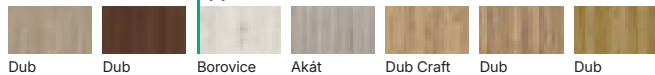

Bílá

Šedá

Fjord

Olive

Borovice Andersen

Wenge White

Ořech Bělený

(1) Rustic

Dub Mauvella

Dub Catania