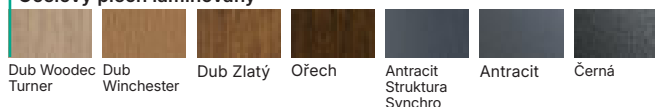

Barvy

Vyobrazení větších vzorků dekorů na str. [252](#)

Laky Premium

Modely C.3, C.4 nejsou k dispozici v barvách laky Premium.

Ocelový plech laminovaný

Naskenujte QR kód a přejděte do konfigurátoru

Všechny doplňky a detaily jsou k dispozici v barvách