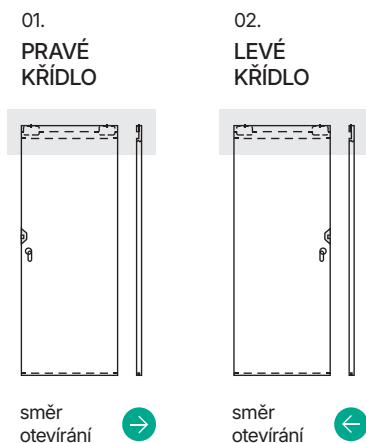

Příslušenství v ceně systému

- Kolečnice.

Konstrukce

Výplň tvoří děrovaná dřevotřísková deska.
Celá konstrukce je pokryta deskou HDF.

Směry otevírání dveří

Tabulka rozměrů

	Rozměr	S _s	H _s	D _s	S _o	H _o	M _s	T _{sw}
Posuvný systém EFEKT	90	944	2230	40	680	2060	1665	±10 / ±5
	100	1044			780		1865	
	110	1144			880		2065	