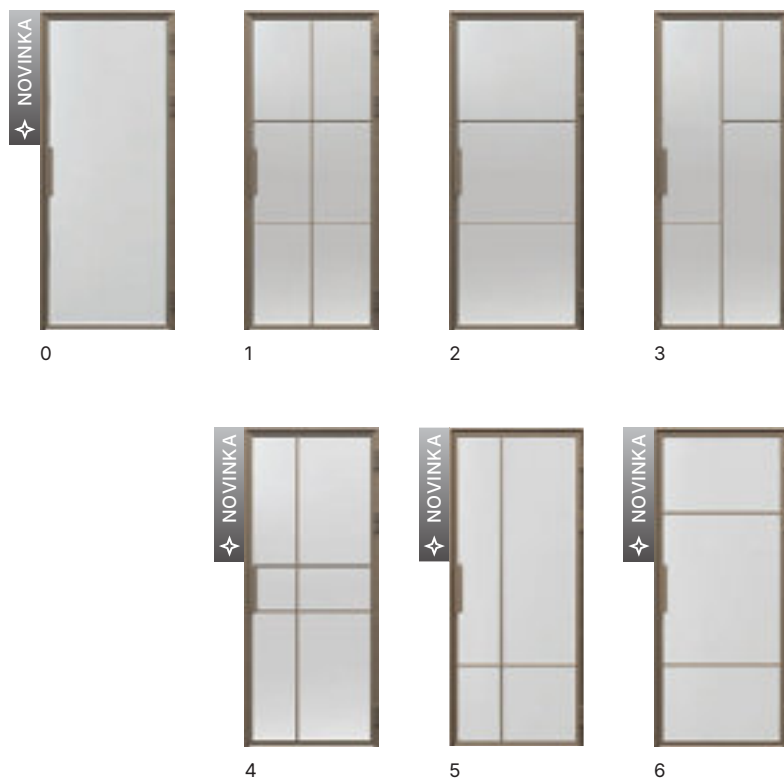

Skla

Vyobrazení větších vzorků na str. [203](#)

Barvy

Vyobrazení větších vzorků dekorů na str. [252](#)

Příplatky

výměna skla na kouřové grafit nebo rýhované