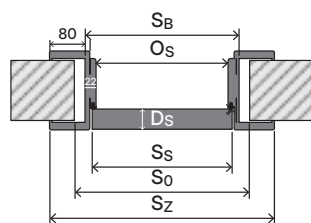

Barvy přizpůsobené barvě křídla

Vyobrazení větších vzorků dekorů na str. [252](#)

Zárubně pro křídla:

ROZSAH ŠÍŘKY STĚNY

B	95 ÷ 115
C	120 ÷ 140
D	140 ÷ 160
E	160 ÷ 180
F	180 ÷ 200
G	200 ÷ 220
H	220 ÷ 240
I	240 ÷ 260
J	260 ÷ 280
K	280 ÷ 300

V SYNTETICKÝCH POVRŠÍCH

(1) Povrch Syntetický (2) Povrch Syntetický / Soft CPL

V LAKOVANÝCH POVRŠÍCH

(2) Povrch Lakovaný Premium (3) Lak UV Premium Plus

V PŘÍRODNÍCH DÝHÁCH

Přírodní dýha

Panely pro křídla:

HORNÍ PANELY

200 mm (2x)
1000 mm (2x)
200 a 1000 mm (1/1)

V SYNTETICKÝCH POVRŠÍCH

(1) Povrch Syntetický (2) Povrch Syntetický / Soft CPL

V LAKOVANÝCH POVRŠÍCH

(2) Povrch Lakovaný Premium (3) Lak UV Premium Plus

V PŘÍRODNÍCH DÝHÁCH

Přírodní dýha

Příplatky

Přírodní dýha matná: Dub, Dub Bianco, Ořech

bezpolodrážkové: třetí závěs 3D

bezpolodrážkové: závěsy 3D, zlatá barva

Zárubeň

LEVEL

Poznámky

- Národní technické posouzení ITB-KOT-2018/0358 2. vydání.
- Zárubeň by měla být instalována v místnostech s finálně dokončenými stěnami (např. tapety) a podlahou (např. parketami).
- Zárubeň lze objednat i ve verzi „tunel“ (tj. bez těsnění, závěsu a západky zámku).
- V případě, že se kapsa závěsu nevejde do otvoru ve stěně, je třeba provést úpravu otvoru dle obrázku na str. [266](#)

Legenda rozměrů [267](#)

Aktuální ceny a podrobná nabídka jsou také k dispozici na portadoors.com/cz