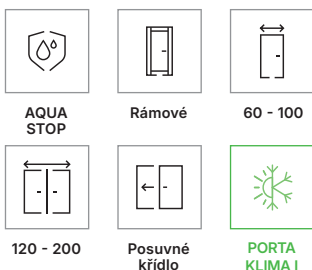

PORTA CLASSIC HOME

Doporučené zárubně

Polodrážkové zárubně

- PORTA SYSTEM **HYDRO PROTECT™**
- PORTA SYSTEM
- PORTA SYSTEM 90°
- MINIMAX
- OCELOVÉ

Bezpolodrážkové zárubně:

- PORTA SYSTEM ELEGANCE **HYDRO PROTECT™**
- PORTA SYSTEM ELEGANCE
- PORTA SYSTEM ELEGANCE 90°
- LEVEL

Poznámky

- Norma ČSN EN 14351-2.
- Možnost libovolného sestavení rozměrů křídel u dvoukřídlých dveří.
- Dvoukřídlé dveře nejsou k dispozici s magnetickým zámekem.
- Ve dvoukřídlých bezpolodrážkových dveřích se nacházejí dvě křídla, jedno pasivní, druhé aktivní ve velikosti "60" ÷ "100".
- Spodní hrana dveří je chráněna proti vlhkosti pomocí technologie TechnoPORTA AQUA STOP.