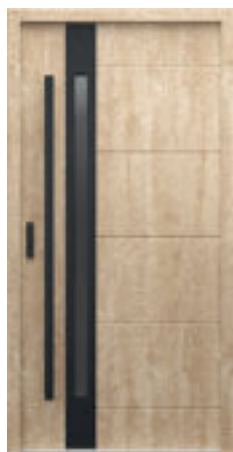

Glass

G.1 Woodec Dub Turner, panely a oboustranný reliéf