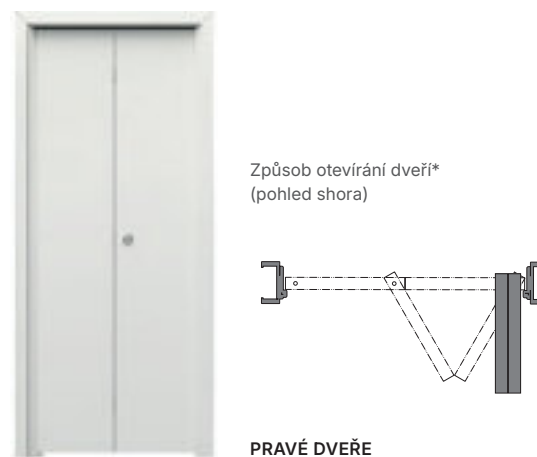

Bezpolodrážkové křídlo

*POZOR: Specifika kování při úplném otevření křídel způsobuje zúžení průchodu (cca 10 cm).

Tabulka rozměrů

Typ zárubně	Rozměr	S_s	H_s	D_s	S_o	H_o	O_s	O_w	S_b	H_b	S_z (6)	S_z (8)	H_z (6), (8)	T_{sw}
System ALFA	60	647	1955	40	685	2015	465	1971	650	1998	750	790	profil (6) / (8) 2043/2063	±20/10
	70	747			785		565		750		850	890		
	80	847			885		665		850		950	990		
	90	947			985		765		950		1050	1090		
	100	1047			1085		865		1050		1150	1190		
System BETA	60	592	1945	40	685	2025	455	1971	650	2004	750	790	profil (6) / (8) 2043/2063	±20/10
	70	692			785		555		750		850	890		
	80	792			885		655		850		950	990		
	90	892			985		755		950		1050	1090		

Legenda k rozměrům

1. S_s celková šířka křídla (včetně polodrážek)
   H_s celková výška křídla (včetně polodrážky)
   D_s tloušťka křídla
   S_o šířka otvoru ve stěně připraveného pro osazení zárubně
   H_o výška otvoru ve stěně připraveného pro osazení zárubně, měřená od úrovně dokončené podlahy
   O_s šířka otvoru zárubně (rozměr je zmenšen o tloušťku křídel zavěšených na zárubni)

1. O_w výška stavebního otvoru (měřená od úrovně dokončené podlahy)
   S_b šířka zárubně, rozměr bez krycích lišt
   H_b výška zárubně, rozměr bez krycích lišt
   S_z celková šířka zárubně, rozměr s krycími lištami
   H_z celková výška zárubně, rozměr s krycími lištami
   T_{sw} povolená tolerance odchylky šířky | výška otvoru ve stěně

Věnujte pozornost záklopů 60/80 mm v tabulkách rozměrů (S_z).

Barvy přizpůsobené barvě křídla v posuvné verzi

Vyobrazení větších vzorků dekorů na str. 252

(1) Lak	(1) Povrch Syntetický	(2) Povrch Syntetický / Soft CPL	(3) Laminát CPL

K ceně kompletní sady je třeba připočítat cenu zárubně PORTA SYSTEM pro jednokřídlé dveře v příslušném rozsahu regulace, viz 214

Příplatky

vodící systém ALFA (příplatek k sadě)

rozměr „100“ (ALFA)

výplň děrovaná dřevotřísková deska

ventilační podřez

lam. CPL 0,2 – barvy označené *

lam. CPL 0,2 – SKUPINA UNI MATNÝ