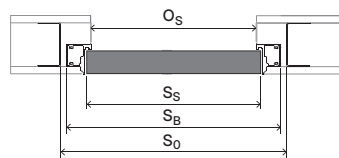

Tip

KŘÍDLO PORTA HIDE S VÝZTUŽÍ

umožňuje nanášení ozdobných aplikací o hmotnosti až 30 kg na křídlo, celková hmotnost křídla by neměla překročit 60 kg.

Více informací [↗ 87](#)

Maximální hmotnost dodatečných ozdobných prvků na křídle

POZOR: Maximální povolená hmotnost křídla s dodatečnou dekorativní úpravou je **40 kg**.

u křídla s výplní z děrované dřevotřískové desky

rozměr křídla	hmotnost (kg)
60	20
70	15
80	10
90	5
100	0

u křídla s výplní „voština“

rozměr křídla	hmotnost (kg)
60	27
70	25
80	24
90	22
100	21

Je možné nalepit podlahové lišty na dveře PORTA HIDE?

Jednoduchým řešením je použití standardní podlahové lišty montované na dveře. Je však nutné pamatovat na to, aby byla ze strany závěsů seříznuta pod úhlem 55° (bezpolodrážkové dveře), tak aby se křídlo mohlo volně otevírat. Nevýhodou jsou viditelné mezery způsobené seříznutím. V naší nabídce najdete podlahové lišty k svépomocnému malování v nejoblíbenějších barvách PORTA.

Dalším řešením jsou skryté lišty, které jsou zarovnané s povrchem stěny. Nevýhodou je nutnost montáže speciálních profilů ve fázi dokončování stěn. Pokud se rozhodnete pro toto řešení, doporučujeme konzultovat provedení s výrobcem lišt.

PORTA HIDE bezpolodrážkové