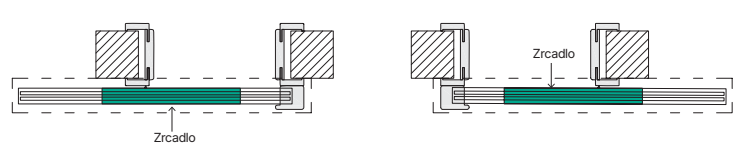

Zrcadlo v posuvných křídlech

Pro označení širší strany křídla