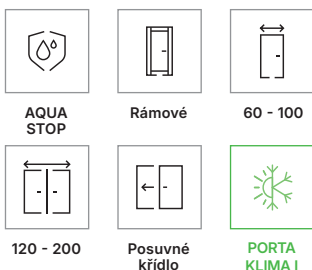

PORTA VERTE PREMIUM sk. E