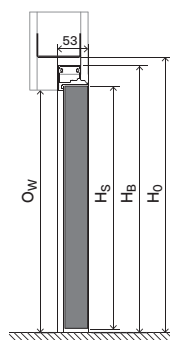

PORTA HIDE bezpolodrážkové

PORTA HIDE s reverzní polodrážkou

Tabulka rozměrů

Typ zárubně	Rozměr	S _s	H _s	D _s	S _o	H _o	O _s	O _w	S _b	H _b	T _{srw}
PORTA HIDE bezpolodrážkové	70	722	1972	40	805	2025	707	1972	791	2014	+10/-5
	80	822			905		807		891		
	90	922			1005		907		991		
PORTA HIDE s reverzní polodrážkou (otevírání dovnitř)	70	722	1982	40	805	2035	707	1982	791	2024	+10/-5
	80	822			905		807		891		
	90	922			1005		907		991		