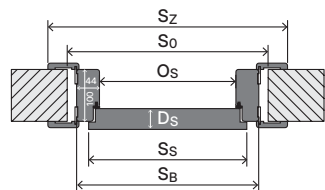

Zárubně

MINIMAX

Poznámky

- Národní technické posouzení ITB-KOT-2018/0358 2. vydání.
- Zárubně by měla být instalována v místnostech s finálně dokončenými stěnami (např. tapety) a podlahou (např. parketami).
- Zárubně o šířce 100 mm je možné objednat i ve verzi "tunel" (t.j. vyrobeno bez drážky, těsnění, závěsy a západky zámku).
- Zárubně a lišty jsou k dispozici v nelakovaném provedení (pro samostatně prováděné konečné úpravy).
- Při šířce "100" je nutný třetí závěs.
- Zárubně, krycí lišty a čtvrtkruhová lišta jsou také k dispozici v syntetickém povrchu pro svépomocné malování v ceně zárubně a lišt v cenové skupině 1.

Legenda rozměrů 267

Aktuální ceny a podrobná nabídka jsou také k dispozici na portadoors.com/cz