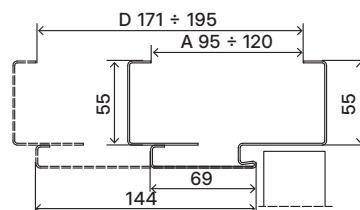

Rozsah zárubeň