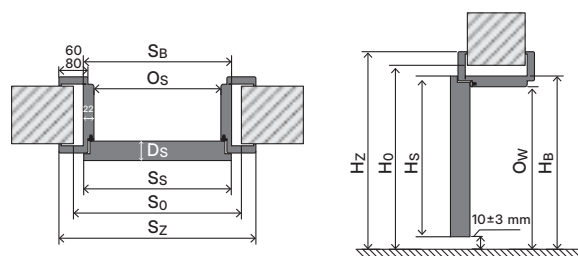

bezpolodrážkové: závěsy 3D, zlatá barva

Zárubeň

PORTA SYSTEM **HYDRO PROTECT™**

Legenda rozměrů ➔ 267

PORTA SYSTEM ELEGANCE **HYDRO PROTECT™**

Legenda rozměrů ➔ 267

Příslušenství

PORTA SYSTEM **HYDRO PROTECT™**: