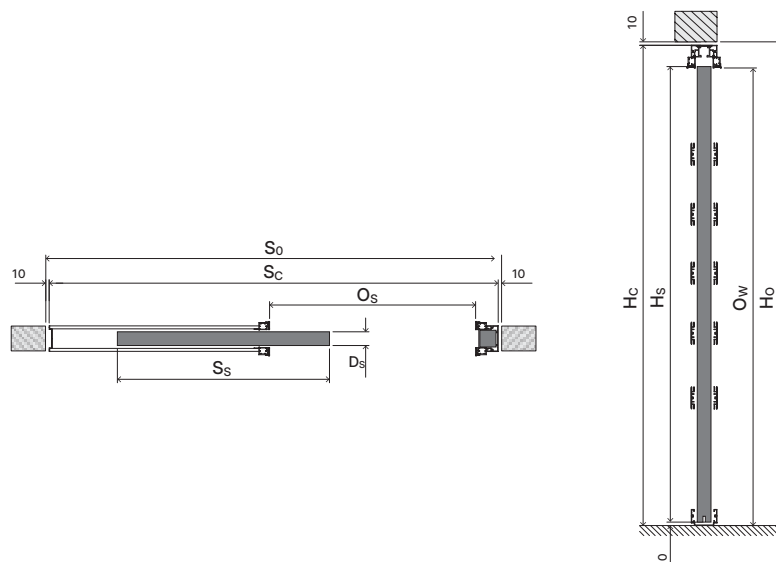

Posuvný systém BEZOBLOŽKOVÝ

Způsob otevírání dveří

Systém nevyžaduje použití zárubně s krycími obložkami. Pouzdro je určeno pro instalaci do sádkartonových stěn.

pohled shora

Tabulka rozměrů

	Rozměr	S_s	H_s	D_s	S_o	H_o	O_s	O_w	S_b	H_b	S_z	H_z	S_c	H_c	$T_{s/w}$
Bezobložkový systém	70	744	1985	40	1580	2070	726	1991	823	2022	1560	2056	1580	2070	±20/10
	80	844			1780		826		923		1760		1780		
	90	944			1980		926		1023		1960		1980		

Legenda k rozměrům

S_s celková šířka křídla (včetně polodrážek)

H_s celková výška křídla (včetně polodrážky)

D_s tloušťka křídla

S_o šířka otvoru ve stěně připraveného pro osazení zárubně

H_o výška otvoru ve stěně připraveného pro osazení zárubně, měřená od úrovně dokončené podlahy

O_s průchozí šířka

O_w průchozí výška (měřená od úrovně dokončené podlahy)

S_c šířka otvoru ve zdi pro zabudování kazety

H_c výška otvoru ve zdi pro zabudování kazety (měřená od úrovně dokončené podlahy)

$T_{s/w}$ povolená tolerance odchylky šířky | výška otvoru ve stěně

Barvy stejné jako u dveří PORTA HIDE ➔ 80

Vyobrazení větších vzorků dekorů na str. ➔ 252

(1) Základní lak	(2) Lak UV Premium	(3) Lak UV Premium Plus	(2) Povrch Syntetický	Přírodní dýha Select Mat	Přírodní dýha

Příplatky

výplň děrovaná dřevotřísková deska

hákový zámeč s madlem

kulaté nebo hranaté madlo

Přírodní dýha: Dub Matný

Přírodní dýha matná: Dub, Dub Bianco, Ořech Taupe

Přírodní dýha: Dub Satin Bílá, Přír. Select Černá