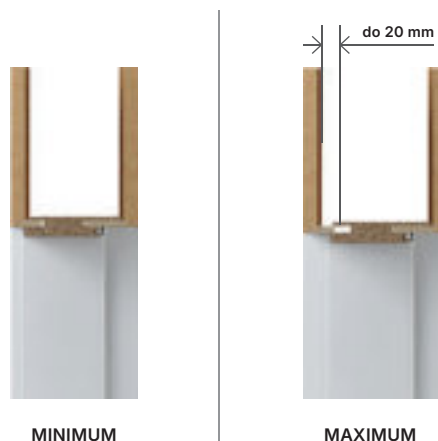

Rozsah regulace

Interiérové dveře s dřevěnými zárubněmi

Viz obrázek vpravo.

Typ zárubně	Rozměr	S_s	H_s	D_s	S_o	H_o	O_s	O_w	S_b	H_b	S_z (6)	S_z (8)	H_z	T_{sw}
se zárubní LEVEL	60	622	1972	40	695	2015	606	1971	650	1993	-	790	horní panel (20) / (100) 2183 / 2983	±20 / 10
	70	722			795		706		750		-	890		
	80	822			895		806		850		-	990		
	90	922			995		906		950		-	1090		
	100	1022			1095		1006		1050		-	1190		

POZOR: Rozměry S_z a H_z pro zárubně s přírodní dýhou jsou uvedeny s tolerancí -1 mm / +3 mm.