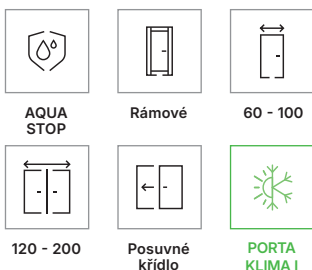

PORTA VERTE HOME sk. D

Doporučené zárubně

Polodrážkové zárubně

- PORTA SYSTEM **HYDRO PROTECT™**
- PORTA SYSTEM
- PORTA SYSTEM 90°
- MINIMAX
- OCELOVÉ

Bezpolodrážkové zárubně:

- PORTA SYSTEM ELEGANCE **HYDRO PROTECT™**
- PORTA SYSTEM ELEGANCE
- PORTA SYSTEM ELEGANCE 90°
- LEVEL

Poznámky

- Norma ČSN EN 14351-2.
- Možnost libovolného sestavení rozměrů křídel u dvoukřídlých dveří.
- Dvoukřídlé dveře nejsou k dispozici s magnetickým zámkem.
- Ve dvoukřídlých bezpolodrážkových dveřích se nacházejí dvě křídla, jedno pasivní, druhé aktivní ve velikosti "60" ÷ "100".
- Spodní hrana dveří je chráněna proti vlhkosti pomocí technologie TechnoPORTA AQUA STOP.