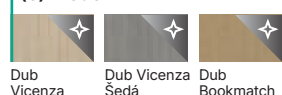

(3) Modern

Dub Vicenza Dub Vicenza Sedá Dub Bookmatch

(3) Rustic

Dub Craft Zlatý