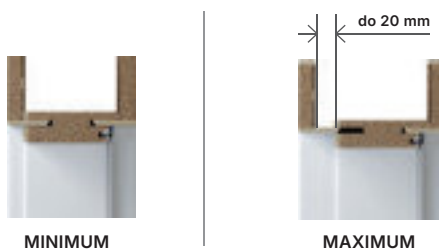

ZÁRUBEŇ SE STANDARDNÍM PEREM

MINIMUM

MAXIMUM