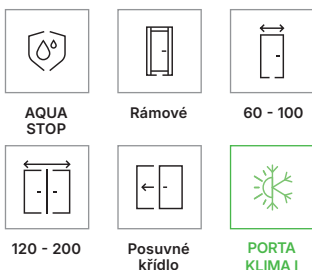

PORTA VERTE HOME sk. G

Doporučené zárubně

Polodrážkové zárubně

- PORTA SYSTEM **HYDRO PROTECT™**
- PORTA SYSTEM
- PORTA SYSTEM 90°
- MINIMAX
- OCELOVÉ

Bezpolodrážkové zárubně:

- PORTA SYSTEM ELEGANCE **HYDRO PROTECT™**
- PORTA SYSTEM ELEGANCE
- PORTA SYSTEM ELEGANCE 90°
- LEVEL

Poznámky

- Norma ČSN EN 14351-2.
- Možnost libovolného sestavení rozměrů křídel u dvoukřídlých dveří.
- Dvoukřídlé dveře nejsou k dispozici s magnetickým zámkem.
- Ve dvoukřídlých bezpolodrážkových dveřích se nacházejí dvě křídla, jedno pasivní, druhé aktivní ve velikosti "60" ÷ "100".
- Černá sklo není k dispozici u posuvných křídel.
- Spodní hrana dveří je chráněna proti vlhkosti pomocí technologie TechnoPORTA AQUA STOP.