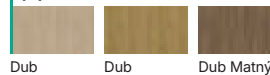

Dub Craft Zlatý

Dub Mauvella

Dub Catania

(2) Traditional

Dub Matný

Dub Přírodní

Dub Matný Tmavý

(2) Uni Barvy