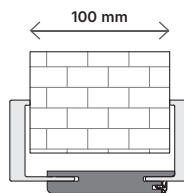

STANDARDNÍ ROZSAH
regulace bez zkráceného
pera záklopu