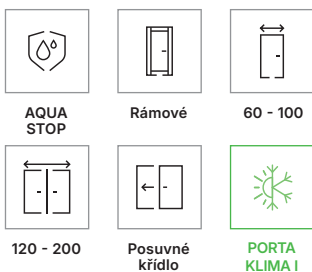

PORTA KONCEPT sk. A, PORTA VERTE PREMIUM sk. D

Doporučené zárubně

Polodrážkové zárubně

- PORTA SYSTEM **HYDRO PROTECT™**
- PORTA SYSTEM
- PORTA SYSTEM 90°

Bezpolodrážkové zárubně:

- PORTA SYSTEM ELEGANCE **HYDRO PROTECT™**
- PORTA SYSTEM ELEGANCE
- PORTA SYSTEM ELEGANCE 90°
- LEVEL