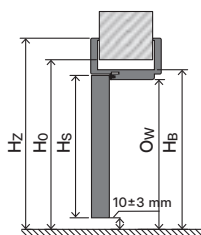

Ilustrační obrázek

Zapuštěný horní nosník
v zárubni v laku
UV Premium Plus

Ilustrační obrázek

Zarovnaný povrch
v zárubni v přírodní
dýze

Ilustrační obrázek

Zárubně

PORTA SYSTEM ELEGANCE

Legenda rozměrů ➔ 267