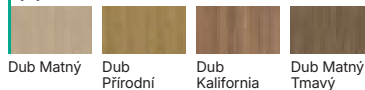

(2) Traditional

Dub Matný
Tmavý