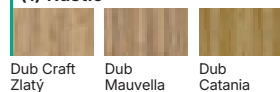

PORTA LOFT:

(1) Rustic