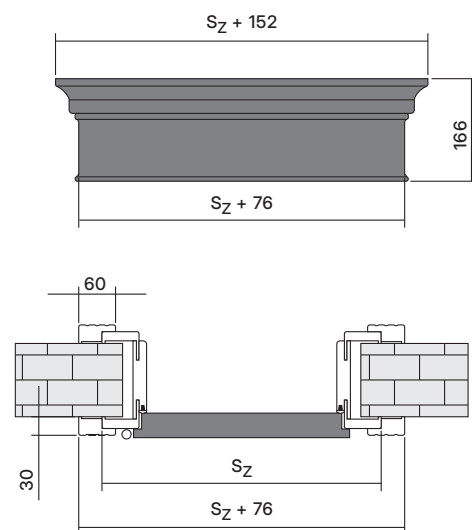

Technické výkresy

Retro modul (se zárubní PORTA SYSTEM)