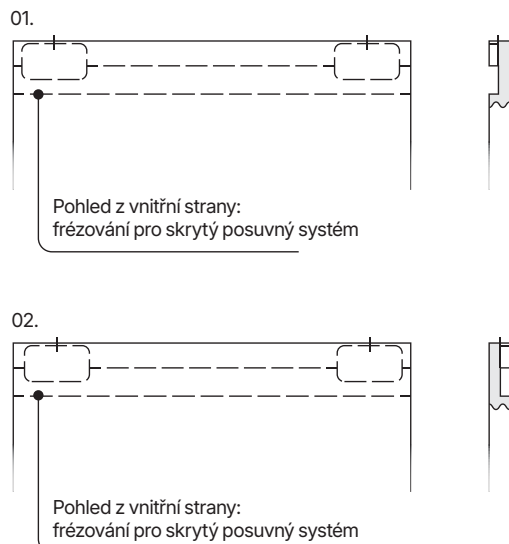

Příslušenství v ceně systému

- Kolečnice.

Konstrukce

Výplň tvoří děrovaná dřevotřísková deska.
Celá konstrukce je pokryta deskou HDF.

Směry otevírání dveří

Tabulka rozměrů

	Rozměr	S _s	H _s	D _s	S _o	H _o	M _s	T _{sw}
Posuvný systém EFEKT	90	944	2230	40	680	2060	1665	±10 / ±5
	100	1044			780		1865	
	110	1144			880		2065	