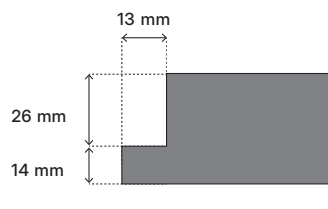

Technické výkresy

Retro modul (se zárubní PORTA SYSTEM)