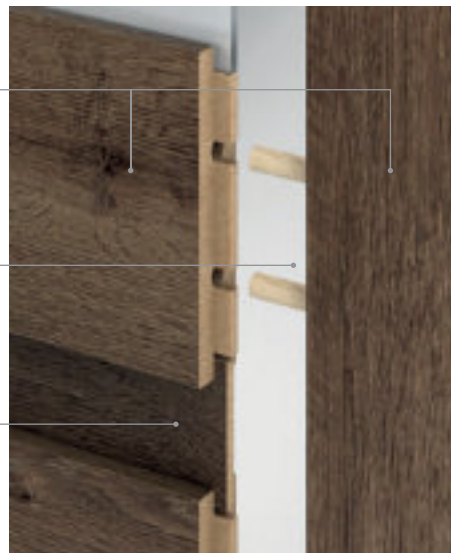

Konstrukce

RÁM

Rámy mohou být lakované nebo opláštěné fólií po celém obvodu – díky tomu na vnější hraně křídla není vidět žádný spoj povrchu.

Rámy jsou spojeny kolíky a čepy.

SKLO / PANEL

Mezi rámy se instalují panely nebo sklo.

Závěsy

Polodrážkové dveře

ČEPOVÉ ZÁVĚSY

Stříbrná barva v ceně, černá barva za příplatek.

ZÁVĚSY PRIME ZA PŘÍPLATEK (ZÁVĚSY BALENÉ SE ZÁRUBNÍ, POUZE PN)

Barva zlatá, matná zlatá, stříbrná, matná stříbrná.

Bezpolodrážkové dveře

ZÁVĚSY PRO BEZPOLODRÁŽKOVÉ DVEŘE

Stříbrná barva v ceně, černá, bílá a zlatá barva za příplatek.

PORTA KONCEPT, PORTA INSPIRE: 3 ČEPOVÉ ZÁVĚSY REGULOVANÉ (ZÁVĚSY BALENÉ SE ZÁRUBNÍ, POUZE PN)

Stříbrná barva v ceně.

KRYTKY NA ČEPOVÉ ZÁVĚSY

Pro interiérové dveře (komplet na jeden závěs). Barva: zlatá, matná stříbrná, lesklý chrom – bílá a černá za příplatek.