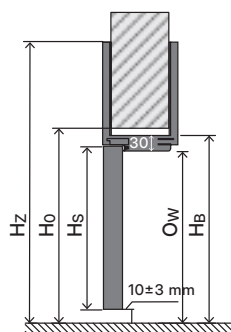

Barvy přizpůsobené barvě křídla

Vyobrazení větších vzorků dekorů na str. [252](#)

Zárubně pro křídla:

ROZSAH ŠÍŘKY STĚNY

B	95 ÷ 115
C	120 ÷ 140
D	140 ÷ 160
E	160 ÷ 180
F	180 ÷ 200
G	200 ÷ 220
H	220 ÷ 240
I	240 ÷ 260
J	260 ÷ 280
K	280 ÷ 300

V SYNTETICKÝCH POVRŠÍCH

(1) Povrch Syntetický (2) Povrch Syntetický / Soft CPL

V LAKOVANÝCH POVRŠÍCH

(2) Povrch Lakovaný Premium (3) Lak UV Premium Plus

V PŘÍRODNÍCH DÝHÁCH

Přírodní dýha

Panely pro křídla:

HORNÍ PANELY

200 mm (2x)
1000 mm (2x)
200 a 1000 mm (1/1)

V SYNTETICKÝCH POVRŠÍCH

(1) Povrch Syntetický (2) Povrch Syntetický / Soft CPL

V LAKOVANÝCH POVRŠÍCH

(2) Povrch Lakovaný Premium (3) Lak UV Premium Plus

V PŘÍRODNÍCH DÝHÁCH

Přírodní dýha

Příplatky

Přírodní dýha matná: Dub, Dub Bianco, Ořech

bezpolodrážkové: třetí závěs 3D

bezpolodrážkové: závěsy 3D, zlatá barva

Zárubeň

LEVEL

Poznámky

- Národní technické posouzení ITB-KOT-2018/0358 2. vydání.
- Zárubeň by měla být instalována v místnostech s finálně dokončenými stěnami (např. tapety) a podlahou (např. parketami).
- Zárubeň lze objednat i ve verzi „tunel“ (tj. bez těsnění, závěsu a západky zámku).
- V případě, že se kapsa závěsu nevejde do otvoru ve stěně, je třeba provést úpravu otvoru dle obrázku na str. [266](#)

Legenda rozměrů [267](#)

Aktuální ceny a podrobná nabídka jsou také k dispozici na portadoors.com/cz