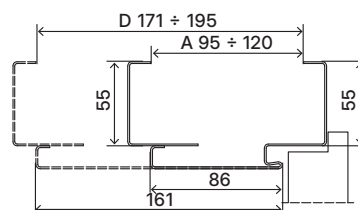

Rozsah zárubeň