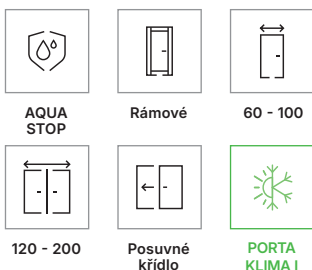

PORTA BALANCE sk. D, PORTA VERTE HOME sk. N

Doporučené zárubně

Polodrážkové zárubně

- PORTA SYSTEM **HYDRO PROTECT™**
- PORTA SYSTEM
- PORTA SYSTEM 90°
- MINIMAX
- OCELOVÉ

Bezpolodrážkové zárubně:

- PORTA SYSTEM ELEGANCE **HYDRO PROTECT™**
- PORTA SYSTEM ELEGANCE
- PORTA SYSTEM ELEGANCE 90°
- LEVEL