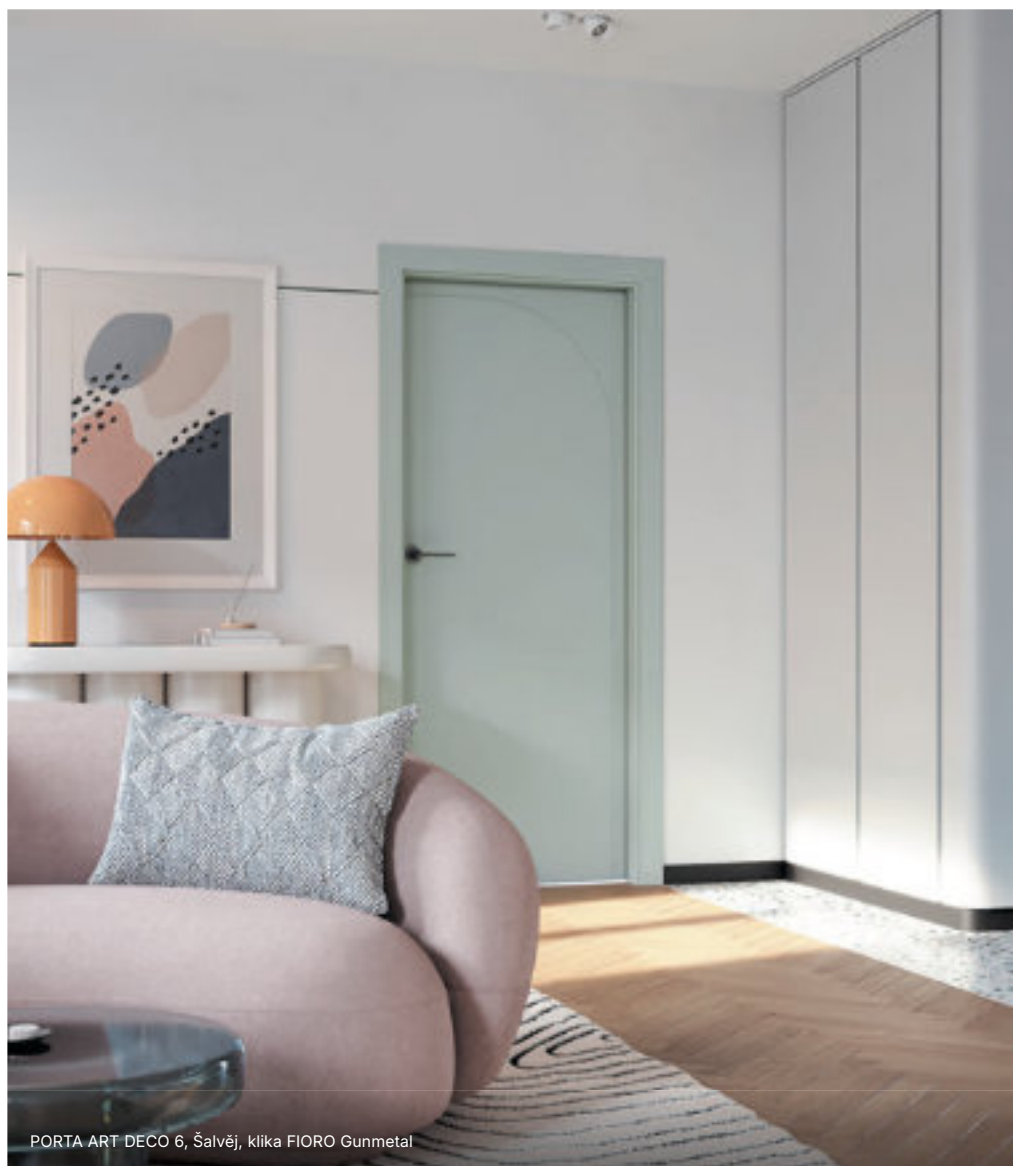

PORTA ART DECO

220

60 - 100

120 - 200

Posuvné
křídlo

PORTA
KLIMA II+

* volitelně změna třídy z PORTA KLIMA I
na PORTA KLIMA II, viz str. 4

Doporučené zárubně

Zárubně ve fólii Lakovaná Premium
a v Laku UV Premium Plus:

Polodrážkové zárubně:

- PORTA SYSTEM HYDRO PROTECT™
- PORTA SYSTEM
- PORTA SYSTEM 90°

Bezpolodrážkové zárubně:

- PORTA SYSTEM ELEGANCE
  HYDRO PROTECT™
- PORTA SYSTEM ELEGANCE
- PORTA SYSTEM ELEGANCE 90°
- LEVEL

Zárubně s reverzní polodrážkou:

- PORTA SYSTEM s reverzní polodrážkou

Polo-
drážková

Bezpolo-
drážková

S reverzní
polodrážkou

Poznámky

- Norma ČSN EN 14351-2.
- Možnost libovolného sestavení rozměrů křídla u dvoukřídlových dveří.
- Dvoukřídlové dveře nejsou k dispozici s magnetickým zámekem.
- Ve dvoukřídlových bezpolodrážkových dveřích se nacházejí dvě křídla, jedno pasivní, druhé aktivní ve velikosti "60" ÷ "100".
- Modely 2 a 5 nejsou k dispozici v posuvném provedení.

PORTA ART DECO 6, Šalvěj, klikka FIORO Gunmetal

Konstrukce

Výplň tvoří "voština" nebo dřevotřísková deska vyztužená vnitřním rámečím (varianta za příplatek). Celek je obložen HDF deskou. Výška „220“ zahrnuje výplň z děrované dřevotřískové desky a třemi závěsy. Při šířce "100" je nutný třetí závěs.

Tyto dveře
jsou součástí
designové řady

Motive

Příslušenství

Zjistěte více ➔ 190

Více na
stránce