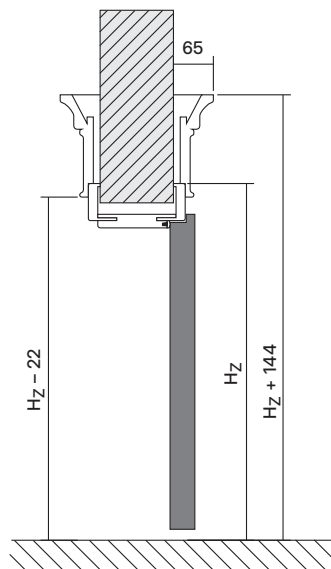

Technické výkresy

Retro modul (se zárubní PORTA SYSTEM)