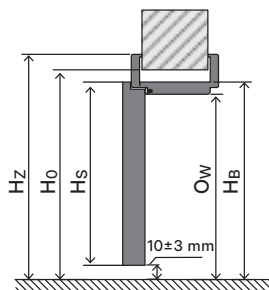

Barvy přizpůsobené barvě křídla

Vyobrazení větších vzorků dekorů na str. 252

Zárubně pro křídla: ROZSAH ŠÍŘKY STĚNY	
A	75 ÷ 95
B	95 ÷ 115
C	120 ÷ 140
D	140 ÷ 160
E	160 ÷ 180
F	180 ÷ 200
G	200 ÷ 220
H	220 ÷ 240
I	240 ÷ 260
J	260 ÷ 280
K	280 ÷ 300
L	300 ÷ 320
M	320 ÷ 340
N*	340 ÷ 360

Rozsah N není k dispozici v provedení Lak UV Premium Plus ani v Přírodních Dýchách

V SYNTETICKÝCH POVRŠÍCH

(1) Povrch Syntetický

(2) Povrch Syntetický / Soft CPL

(3) Laminát CPL

V LAKOVANÝCH POVRŠÍCH

(1) Povrch Syntetický

(2) Povrch Lakovaný Premium

(3) Lak UV Premium Plus

V PŘÍRODNÍCH DÝHÁCH

Přírodní dýha

Příplatky

výška „220“: syntetické povrchy

výška „220“: Lak UV Premium Plus, přír. povrch

lam. CPL 0,2 – barvy označené *

lam. CPL 0,2 – SKUPINA UNI MATNÝ

Přírodní dýha Dub Satin: Bílý

Přírodní dýha Select: Černý

Přírodní dýha matný: Dub, Dub Bianco, Ořech

Přírodní dýha Ořech

změna záklopů z 45 na 90 stupňů: všechny povrchy

záklop s prodlouženým perem: lam. syntetický

záklop s prodlouženým perem: Lak UV Premium Plus

záklop s prodlouženým perem: lam. přírodní

závěsy PRIME

Zárubeň

PORTA SYSTEM

Legenda rozměrů 267

Aktuální ceny a podrobná nabídka jsou také k dispozici na portadoors.com/cz

Poznámky

- Národní technické posouzení ITB-KOT-2018/0358 2. vydání.
- Zárubeň by měla být instalována v místnostech s finálně dokončenými stěnami (např. tapety) a podlahou (např. parketami).
- Zárubeň lze objednat i ve verzi „tunel“ (tj. bez těsnění, závěsu a západky zámku). K dispozici až do řady K. Většího rozměru lze dosáhnout pomocí nastavovacího panelu.
- Při šířce „100“ je nutný třetí závěs.
- Výška „220“; tři závěsy ve standardním provedení.
- Rozsah M v provedení lak UV Premium Plus a přírodní dýha se skládá z nosníku pro rozsah L a záklopy s prodlouženým perem.
- Zárubně jsou také k dispozici v syntetickém povrchu pro svépomocné malování – v ceně zárubně v 1. cenové skupině.

Příslušenství – v ceně zárubně

PORTA SYSTEM, PORTA SYSTEM 90°

Syntetické dýhy:

- Dva nebo tři standardní závěsy čepové nebo závěsy PRIME (volitelně za příplatek).
- Gumové těsnění po obvodu zárubně.

Přírodní dýhy:

- Tři standardní závěsy čepové nebo závěsy PRIME.
- Gumové těsnění po obvodu zárubně.

PORTA SYSTEM GK/GLASS

- Protiplech zámku (krátký).
- Gumové těsnění po obvodu zárubně.
- Závěsová pouzdra (kapsy) 2 kusy pro rozměry „60“ ÷ „90“, 3 kusy pro rozměr „100“.
- Cena kompletu pro skleněné dveře = cena skleněné tabule + cena zárubně PORTA System GK / GLASS + cena kování.

POZOR! Závěsy nejsou součástí zárubně.