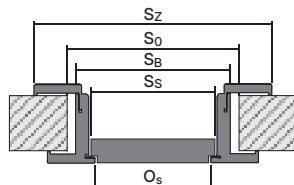

Legenda rozměrů ➔ 267

Poznámky

- Národní technické posouzení ITB-KOT-2018/0358 2. vydání.
- Zárubeň by měla být instalována v místnostech s finálně dokončenými stěnami (např. tapety) a podlahou (např. parketami).
- Výška „220“ - standardně tři závěsy.
- V případě, že se kapsa skrytého závěsu nevejde do otvoru ve stěně, je třeba úpravu otvoru dle obrázku na str. ➔ 266

Využití

Zárubeň PORTA SYSTEM s reverzní polodrážkou

je dostupná v následujících kolekcích:

- lakované kolekce: PORTA VECTOR Premium, PORTA DESIRE, PORTA FOCUS Premium, PORTA GRANDE, PORTA ART DECO, PORTA OSLO, AIR, WATER, PORTA FACTOR, PORTA VERRO, PORTA IMPERIAL, PORTA ORNATO
- kolekce v přírodní dýze: NATURA CLASSIC, NATURA GRANDE, NATURA LINE, NATURA OSLO, NATURA VECTOR, NATURA SPACE, CORDOBA, MADRID, SEVILLA, EARTH, NATURA VERDINO
- kolekce v syntetických površích: PORTA INSPIRE, PORTA KONCEPT, PORTA VERTE PREMIUM, PORTA BALANCE, PORTA HARMONY, PORTA LOFT, PORTA FOCUS, PORTA LEVEL, PORTA LINE, PORTA RESIST, PORTA CPL, AIR, PORTA CRAFT, PORTA LEVEL LINE, PORTA VIGO