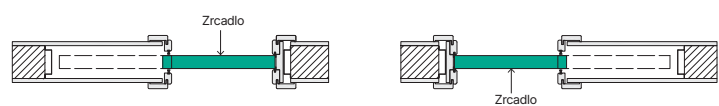

Pro označení užší strany křídla