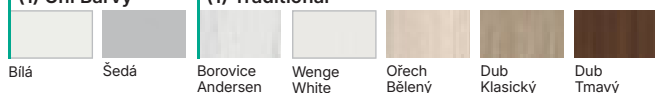

PORTA LINE:

(1) Uni Barvy