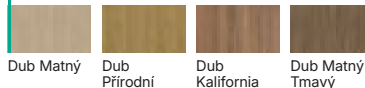

Bílá Šedá Fjord Olive

(1) Rustic

Borovice Norská Akát Stříbrný Dub Craft Zlatý Dub Mauvella Dub Catania Akát Medový Dub Šarlatový

(2) Uni Barvy

Bílá Kašmír Šedá

(2) Traditional

Dub Matný Dub Přírodní Dub Kalifornia Dub Matný Tmavý