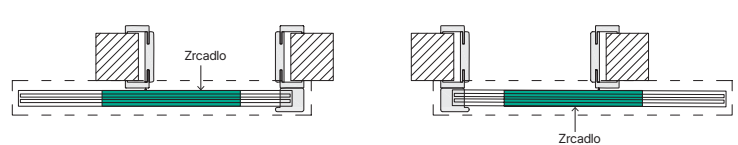

Pro označení užší strany křídla