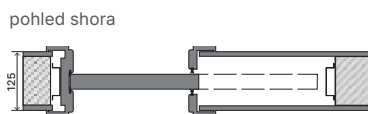

POSUVNÝ SYSTÉM KOMPAKT
(TUNEL + STAVEBNÍ POUZDRO URČENÉ
PRO STĚNU O TLOUŠŤCE 125 MM)