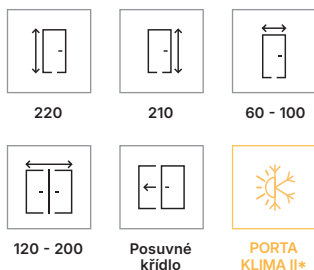

NATURA CLASSIC

* volitelně změna třídy z PORTA KLIMA I na PORTA KLIMA II, viz str. 4

Doporučené zárubně

Polodrážkové zárubně:

- PORTA SYSTEM
- PORTA SYSTEM 90°
- OCELOVÉ

Bezpolodrážkové zárubně:

- PORTA SYSTEM ELEGANCE
- PORTA SYSTEM ELEGANCE 90°