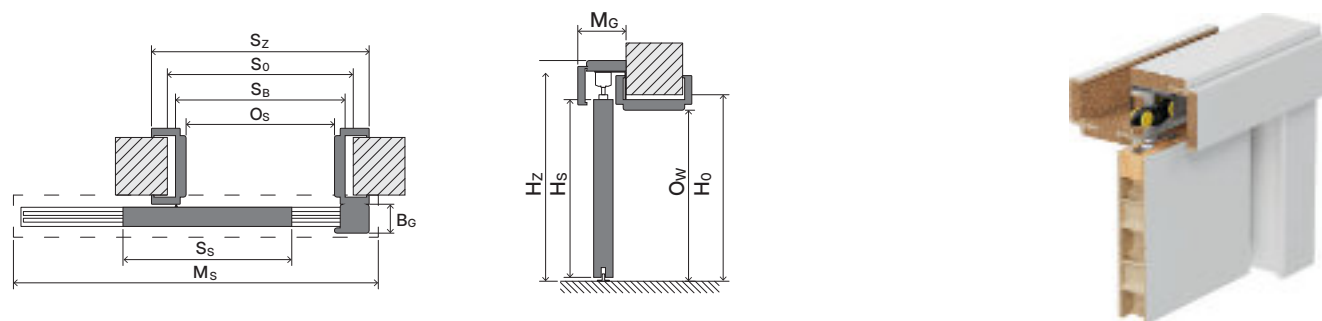

Posuvný systém PORTA

Tabulka rozměrů

	Rozměr	S_s	H_s	D_s	S_o (6)/(8)	H_o	O_s (6)/(8)	O_w	H_z	M_s (6)/(8)	M_g	B_g	$T_{s/w}$
Posuvný systém PORTA	60	644	1985	40	684	2015	606	1971	2074	1413	103	60	±20/10
	70	744			784		706			1613			
	80	844			884		806			1813			
	90	944			984		906			2013			
	100	1044			1084		1006			2213			

Legenda k rozměrům

S_s	celková šířka křídla (včetně polodrážek)	O_w	průchozí výška zárubní (měřená od úrovně dokončené podlahy)
H_s	celková výška křídla (včetně polodrážky)	H_z	celková výška zárubně, rozměr s krycími lištami
D_s	tloušťka křídla	M_s	šířka garnýže posuvného systému
S_o	šířka otvoru ve stěně připraveného pro osazení zárubně	M_g	tloušťka garnýže posuvného systému
H_o	výška otvoru ve stěně připraveného pro osazení zárubně, měřená od úrovně dokončené podlahy	B_g	šířka dorazového hranolu posuvného systému
O_s	průchozí šířka zárubní	$T_{s/w}$	povolená tolerance odchylky šířky | výška otvoru ve stěně

Věnujte pozornost obložkám 60/80 mm v tabulkách rozměrů (S_o, O_s, M_s).

Barvy přizpůsobené barvě křídla v posuvné verzi

Vyobrazení větších vzorků dekorů na str. 252

Příplatky

lam. CPL 0,2 – barvy označené *

lam. CPL 0,2 – SKUPINA UNI MATNÝ

Přírodní dýha Dub Satin Bílý

Přírodní dýha Select Černá

(1) Povrch Syntetický
(2) Povrch Syntetický / Soft CPL
(3) Laminát CPL
(2) Fólie Lakovaná Premium
Přírodní dýha Select a Přírodní dýha Dub
Přírodní dýha Satin