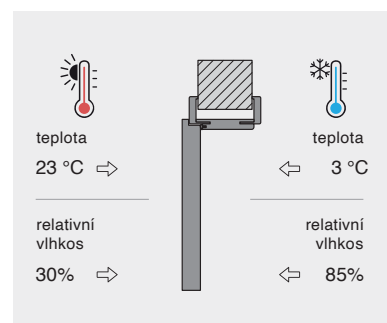

Plochá křídla s výplní z plně/děrované dřevotřískové desky + zesílená zárubeň PS.

PORTA KLIMA III

Nezbytné pro velké teplotní rozdíly. Zvolte je pro oddělení vytápěných a nevytápěných místností (schodiště, sklep, půda) a pro všechny vstupní dveře do bytů.

Kolekce interiérových dveří:

Kolekce jako ve třídě II + hliníkový plášť + ocelová nebo **HYDRO PROTECT™** zárubeň

Všechny interiérové vstupní dveře z řady PORTA.

Proč je klimatická třída důležitá?

Různé místnosti = různé podmínky (teplota, vlhkost). Dveře nesprávné třídy se mohou deformovat nebo poškodit.