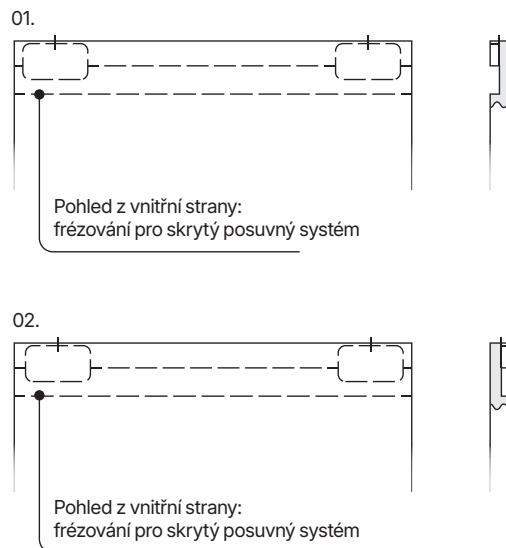

Příslušenství v ceně systému

- Posuvná lišta 2000 mm.
- Sada dvou tichých dorazů.

Konstrukce

Výplň tvoří děrovaná dřevotřísková deska.
Celá konstrukce je pokryta deskou HDF.

Směry otevírání dveří

Tabulka rozměrů