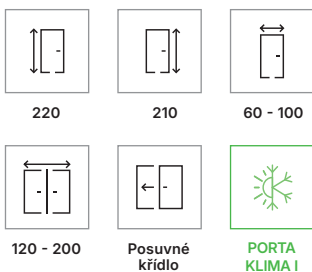

PORTA DESIRE

Doporučené zárubně

Polodrážkové zárubně:

- PORTA SYSTEM HYDRO PROTECT™
- PORTA SYSTEM
- PORTA SYSTEM 90°
- MINIMAX

Bezpolodrážkové zárubně:

- PORTA SYSTEM ELEGANCE HYDRO PROTECT™
- PORTA SYSTEM ELEGANCE
- PORTA SYSTEM ELEGANCE 90°
- LEVEL