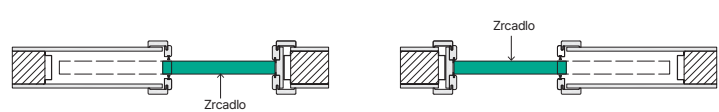

Jednokřídle

Pro označení širší strany křídla