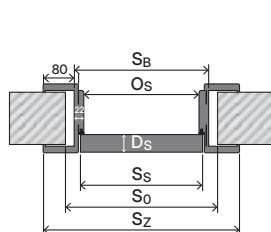

Ilustrační obrázek

Zapuštěný horní nosník
v zárubni v laku
UV Premium Plus

Ilustrační obrázek

Zarovnaný povrch
v zárubni v přírodní
dýze

Ilustrační obrázek

Zárubně

PORTA SYSTEM ELEGANCE

Legenda rozměrů ➔ 267