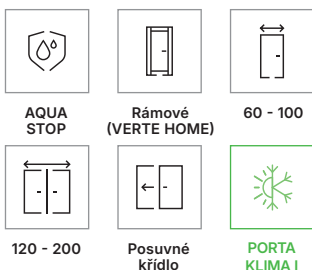

PORTA VERTE HOME sk. C, PORTA FIT sk. G

Doporučené zárubně

Polodrážkové zárubně

- PORTA SYSTEM **HYDRO PROTECT™**
- PORTA SYSTEM
- PORTA SYSTEM 90°
- MINIMAX
- OCELOVÉ

Bezpolodrážkové zárubně:

- PORTA SYSTEM ELEGANCE **HYDRO PROTECT™**
- PORTA SYSTEM ELEGANCE
- PORTA SYSTEM ELEGANCE 90°
- LEVEL

Poznámky

- Norma ČSN EN 14351-2.
- Možnost libovolného sestavení rozměrů křídel u dvoukřídlých dveří.
- Dvoukřídlé dveře nejsou k dispozici s magnetickým zámkem.
- U dvoukřídlých bezpolodrážkových dveří jsou k dispozici dva křídla - aktivní a pasivní v rozměrech „60“ ÷ „100“. V PORTA FIT pasivní křídlo v rozměrech „30“, „40“, „50“ (tzv. boční panel), pouze v plné verzi.
- Příprava ke zkrácení ve standardu – maximálně 30 mm PORTA VERTE HOME, 60 mm PORTA FIT (výplň dřevotřísková deska)
- Spodní povrch svislých rámců / křídel je chráněn proti vlhkosti technologií TechnoPORTA AQUA STOP.