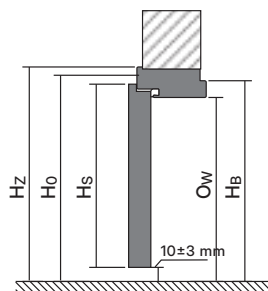

Zárubeň

Ocelová PORTA SYSTEM

Poznámky

- Národní technické posouzení ITB-KOT-2017/0245 2. vydání.
- Osvědčení o shodě č. 0004/D/W, Stavební výzkumný ústav Varšava.
- Zárubeň by měla být instalována v místnostech s finálně dokončenými stěnami (např. tapety) a podlahou (např. parketami).
- Polyesterová Barva Premium Antracit HPL/CPL je určena pro křídla v barvě HPL/CPL Antracit.

Legenda rozměrů ➔ 267

Aktuální ceny a podrobná nabídka jsou také k dispozici na portadoors.com/cz