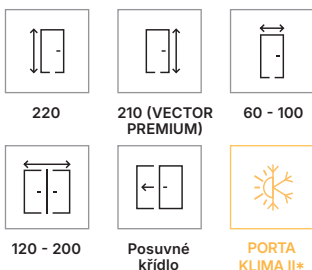

PORTA VECTOR PREMIUM, NATURA VECTOR

* volitelně změna třídy z PORTA KLIMA I na PORTA KLIMA II, viz str. 4

Doporučené zárubně

Zárubně v lakovaném povrchu Premium, Lak UV Premium Plus a přírodních dýhách:

Polodrážkové zárubně

- PORTA SYSTEM **HYDRO PROTECT™** (PORTA VECTOR PREMIUM)
- PORTA SYSTEM
- PORTA SYSTEM 90°

Bezpolodrážkové zárubně:

- PORTA SYSTEM ELEGANCE **HYDRO PROTECT™** (PORTA VECTOR PREMIUM)
- PORTA SYSTEM ELEGANCE
- PORTA SYSTEM ELEGANCE 90°
- LEVEL (PORTA VECTOR PREMIUM)