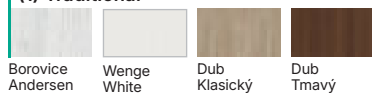

Šedá

Fjord

Olive

(1) Traditional

Borovice
AndersenWenge
WhiteDub
KlasickýDub
Tmavý

(2) Uni Barvy

Bílá

Kašmír