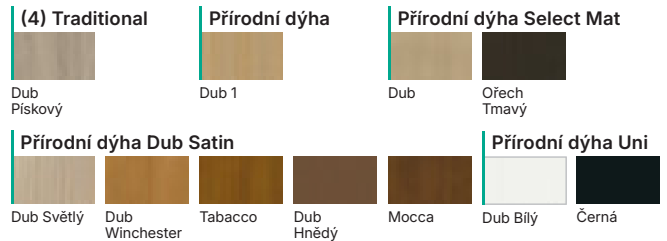

Barvy

Vyobrazení větších vzorků dekorů na str. [252](#)

PORTA LINE:

PORTA RESIST:

NATURA LINE:

**VĚNUJTE
POZORNOST!**

Číslo v závorce, např. (1), označuje povrchovou skupinu. Podívejte se na poslední stránky katalogu