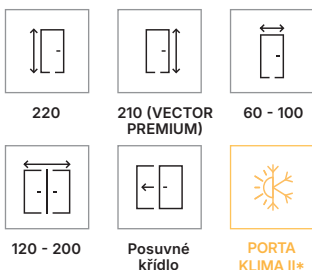

PORTA VECTOR PREMIUM, PORTA FACTOR