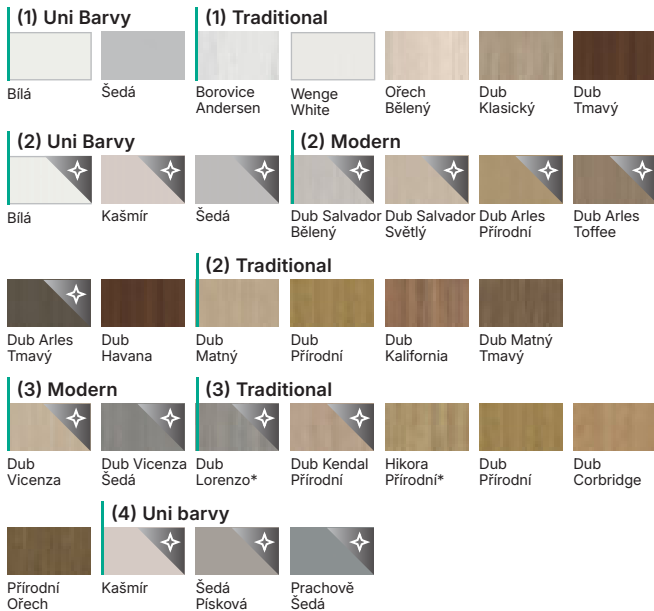

Barvy

Vyobrazení větších vzorků dekorů na str. [252](#)

PORTA LINE:

PORTA RESIST:

NATURA LINE:

**VĚNUJTE
POZORNOST!**

Číslo v závorce, např. (1), označuje povrchovou skupinu. Podívejte se na poslední stránky katalogu