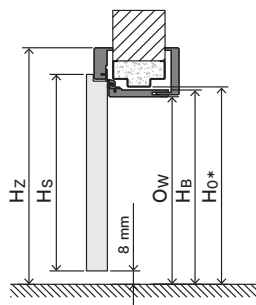

Barvy přizpůsobené barvě křídla

Vyobrazení větších vzorků dekorů na str. ➔ 252

Zárubne pre křídla: ROZSAH ŠÍŘKY STĚNY		V SYNETICKÝCH POVRŠÍCH			V LAKOVANÝCH POVRŠÍCH	
		(1) Povrch Syntetický	(2) Povrch Syntetický / Soft CPL	(3) Laminát CPL	(1) Povrch Syntetický	(2) Povrch Lakovaný Premium
S	55 ÷ 75					
A	75 ÷ 95					
B	95 ÷ 115					
C	120 ÷ 140					
D	140 ÷ 160					
E	160 ÷ 180					
F	180 ÷ 200					
G	200 ÷ 220					
H	220 ÷ 240					
I	240 ÷ 260					
J	260 ÷ 280					

Zárubeň

PORTA RENOVA

Poznámky

- PN-EN 14351-2:2018-2 (pouze pro dveřní sadu: zárubeň Renova a interiérové křídlo PORTA).
- Zárubeň by měla být instalována v místnostech s finálně dokončenými stěnami (např. tapety) a podlahou (např. parketami).
- Zárubeň lze objednat i v provedení "tunel" (t.j. vyrobeno bez drážky a těsnění, závěsů a protiplechu zámku).
- Zárubně není k dispozici v barvách: Kašmír, Fjord, Olive.
- Při šířce "100" je nutný třetí závěs.
- K zárubni lze objednat rozšíření v podobě přídatných nosníků.
- K této zárubni lze použít standardní dveřní křídla. V případě montáže kliky s rozetou nebo štítkem o šířce nad 44 mm je nutné objednat křídlo se zámekem 72/60.
- Při zaměřování otvoru pro zárubeň je nutné zohlednit všechny nepravidlosti zakřivení staré zárubně i stěny.

Z důvodu složité montáže se doporučujeme využít služeb autorizovaného montážníka.