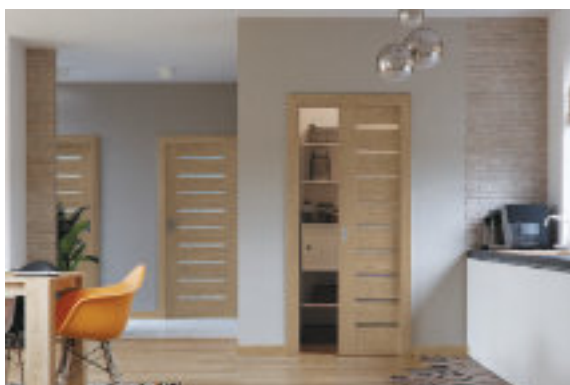

Podomítkový systém

S TUNELOVOU ZÁSTAVBOU

Ve verzi s viditelnými obložkami zárubně kolem dveřního otvoru (systém KOMPAKT).