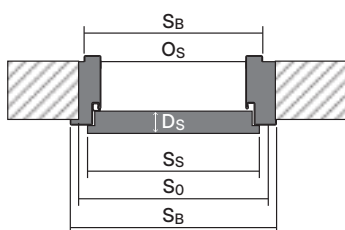

Zárubeň

Ocelová PORTA SYSTEM

Poznámky

- Národní technické posouzení ITB-KOT-2017/0245 2. vydání.
- Osvědčení o shodě č. 0004/D/W, Stavební výzkumný ústav Varšava.
- Zárubeň by měla být instalována v místnostech s finálně dokončenými stěnami (např. tapety) a podlahou (např. parketami).
- Polyesterová Barva Premium Antracit HPL/CPL je určena pro křídla v barvě HPL/CPL Antracit.

Legenda rozměrů ➔ 267

Aktuální ceny a podrobná nabídka jsou také k dispozici na portadoors.com/cz