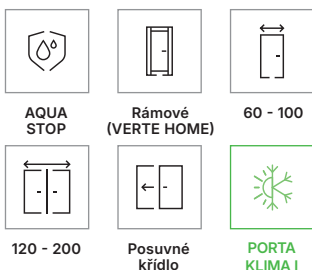

PORTA VERTE HOME sk. L, PORTA FIT sk. H

Doporučené zárubně

Polodrážkové zárubně

- PORTA SYSTEM **HYDRO PROTECT™**
- PORTA SYSTEM
- PORTA SYSTEM 90°
- MINIMAX
- OCELOVÉ

Bezpolodrážkové zárubně:

- PORTA SYSTEM ELEGANCE **HYDRO PROTECT™**
- PORTA SYSTEM ELEGANCE
- PORTA SYSTEM ELEGANCE 90°
- LEVEL

Poznámky

- Norma ČSN EN 14351-2.
- Možnost libovolného sestavení rozměrů křídel u dvoukřídlých dveří.
- Dvoukřídlé dveře nejsou k dispozici s magnetickým zámkem.
- Ve dvoukřídlých bezpolodrážkových dveřích se nacházejí dvě křídla, jedno pasivní, druhé aktivní ve velikosti "60" ÷ "100".
- V PORTA FIT pasivní křídlo v rozměrech „30“, „40“, „50“ (tzv. boční panel), pouze v plné verzi.
- Příprava ke zkrácení ve standardu – maximálně 30 mm PORTA VERTE HOME, 60 mm PORTA FIT (výplň dřevotřísková deska).
- Spodní povrch svíslých rámců / křídel je chráněn proti vlhkosti technologií TechnoPORTA AQUA STOP.