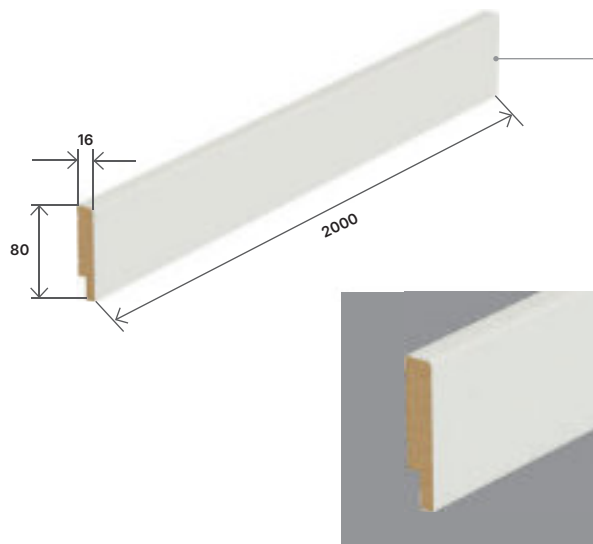

Podlahové lišty