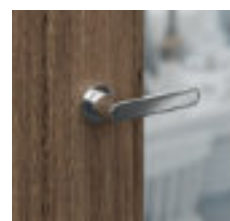

PORTA NOVA

Zrcadlo

60 - 100

120 - 200

Posuvné
křídlo

PORTA
KLIMA II+

* volitelně změna třídy z PORTA KLIMA I na PORTA KLIMA II, viz str. 4

Doporučené zárubně

Polodrážkové zárubně:

- PORTA SYSTEM **HYDRO PROTECT™**
- PORTA SYSTEM
- PORTA SYSTEM 90°
- MINIMAX
- OCELOVÉ

Bezpolodrážkové zárubně:

- PORTA SYSTEM ELEGANCE **HYDRO PROTECT™**
- PORTA SYSTEM ELEGANCE
- PORTA SYSTEM ELEGANCE 90°
- LEVEL

Polo-
drážková

Bezpolo-
drážková

Poznámky

- Norma ČSN EN 14351-2.
- Možnost libovolného sestavení rozměrů křídel u dvoukřídlých dveří.
- Dvoukřídlé dveře nejsou k dispozici s magnetickým zámkem.
- Pasivní křídlo v rozměrech "60" až "100". Pasivní křídlo v rozměrech „30“, „40“, „50“ (tzv. boční panel), pouze v plné verzi.
- Ve dvoukřídlých bezpolodrážkových dveřích se nacházejí dvě křídla, jedno pasivní, druhé aktivní ve velikosti "60" ÷ "100".
- Model 2.2 není k dispozici ve velikosti "100".

Konstrukce

Výplň tvoří dřevotřísková deska vyztužená vnitřním rámem. Celek je obložen HDF deskou. Při šířce "100" je nutný třetí závěs. Příprava ke zkrácení ve standardu – maximálně 60 mm.

Tyto dveře
jsou součástí
designové řady

Classic

Příslušenství

Zjistěte více ➔ 190

Více na
stránce