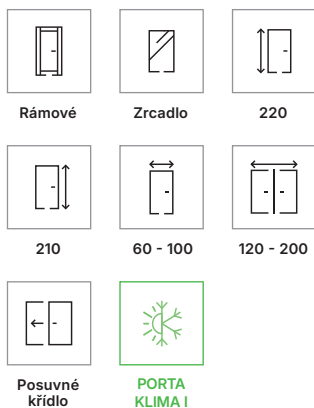

PORTA VERRO

Doporučené zárubně

Polodrážkové zárubně

- PORTA SYSTEM **HYDRO PROTECT™**
- PORTA SYSTEM
- PORTA SYSTEM 90°

Bezpolodrážkové zárubně:

- PORTA SYSTEM ELEGANCE **HYDRO PROTECT™**
- PORTA SYSTEM ELEGANCE
- PORTA SYSTEM ELEGANCE 90°
- LEVEL

Zárubně s reverzní polodrážkou:

- PORTA SYSTEM s reverzní polodrážkou

Poznámky

- Norma ČSN EN 14351-2.
- Možnost libovolného sestavení rozměrů křídel u dvoukřídlých dveří.
- Dvoukřídlé dveře nejsou k dispozici s magnetickým zámkem.
- Ve dvoukřídlých bezpolodrážkových dveřích se nacházejí dvě křídla, jedno pasivní, druhé aktivní ve velikosti "60" ÷ "100".