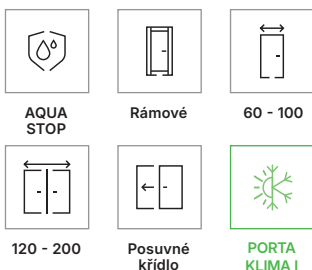

PORTA VERTE HOME sk. H a J

Doporučené zárubně

Polodrážkové zárubně

- PORTA SYSTEM **HYDRO PROTECT™**
- PORTA SYSTEM
- PORTA SYSTEM 90°
- MINIMAX
- OCELOVÉ

Bezpolodrážkové zárubně:

- PORTA SYSTEM ELEGANCE **HYDRO PROTECT™**
- PORTA SYSTEM ELEGANCE
- PORTA SYSTEM ELEGANCE 90°
- LEVEL

Poznámky

- Norma ČSN EN 14351-2.
- Možnost libovolného sestavení rozměrů křídel u dvoukřídlých dveří.
- Dvoukřídlé dveře nejsou k dispozici s magnetickým zámkem.
- Ve dvoukřídlých bezpolodrážkových dveřích se nacházejí dvě křídla, jedno pasivní, druhé aktivní ve velikosti "60" ÷ "100".
- Černé sklo není k dispozici u posuvných křídel.
- Spodní hrana dveří je chráněna proti vlhkosti pomocí technologie TechnoPORTA AQUA STOP.