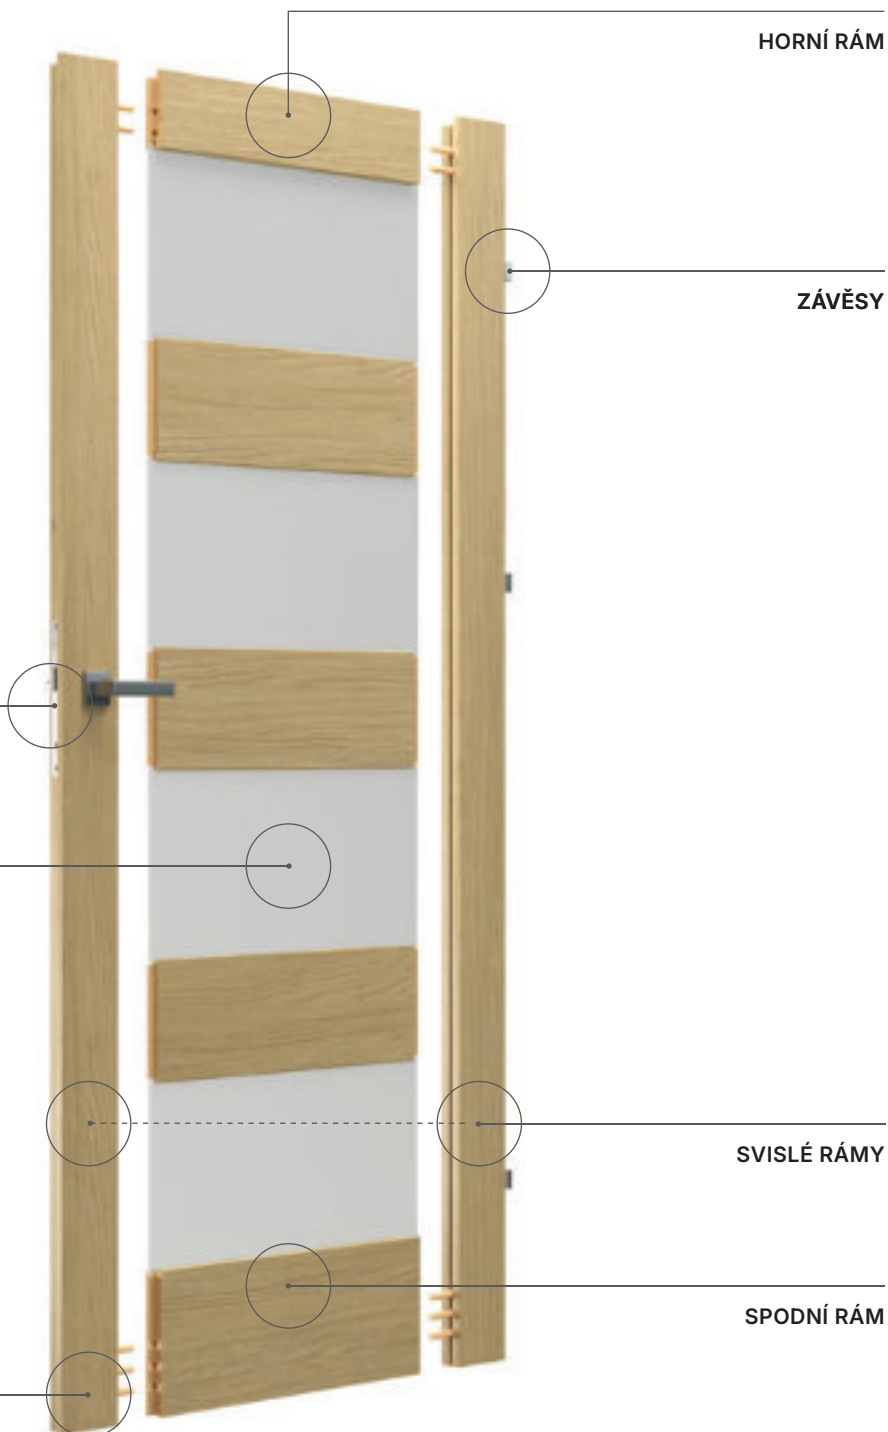

5 | Rámová konstrukce dveří

Tloušťka
křídla
40 mm

Křídla rámová jsou tvořena svislými a vodorovnými rámovými vlisy, které tvoří rám, který je vyplněn panely nebo skly. Pro spojení jednotlivých dílů se využívají kolíky a čepy.

Výhody konstrukce:

- Bez viditelného spojení fólie na vnější hraně křídla.
- Sklo a panely, které tvoří konstrukční prvek, zpevňují stabilitu křídla.

ZÁMKY

Dostupné varianty: bez klíčové dírky, s klíčem, pro cylindrickou vložkou nebo WC zámek.

BEZPEČNOSTNÍ SKLA

Tloušťka 4 mm:

- PORTA VERTE HOME
- PORTA BALANCE
- PORTA HARMONY
- PORTA CLASSIC HOME
- SEVILLA
- MADRID
- CORDOBA

Tloušťka 6 mm:

- PORTA KONCEPT
- PORTA INSPIRE
- PORTA CRAFT
- PORTA VERTE PREMIUM
- PORTA GRANDE
- PORTA VERRO
- NATURA GRANDE
- PORTA LUMIA

AQUA STOP

Ochrana spodní hrany křídla před vlhkostí pomocí technologie TechnoPORTA.