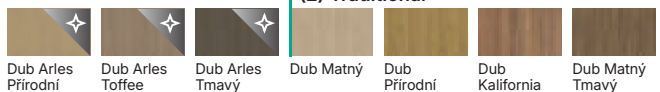

Bílá Kašmír Šedá Fjord Olive

Dub Salvador Bělený Dub Salvador Světlý

(2) Traditional