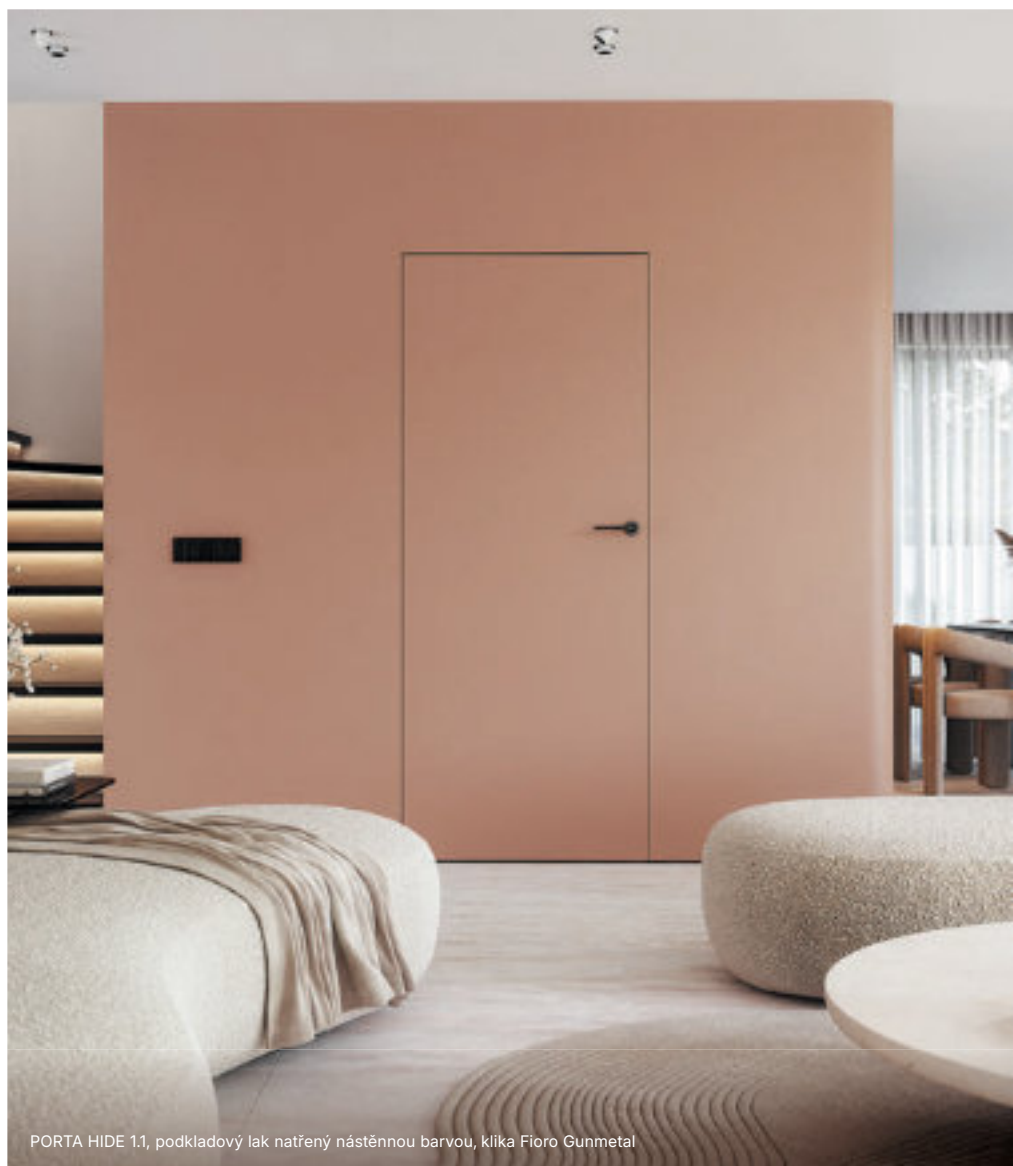

PORTA HIDE

220

60 - 90

PORTA
KLIMA I

Doporučené zárubně

Zárubeň:

- Skrytá hliníková surová, připravená k malování nástěnou barvou, nebo lakovaná na bílou nebo černou barvu.
- Určeno pro dřevěná křídla o tloušťce 40 mm.
- Použití na zděné nebo sádkartonové stěny.

Bezpolo-
drážková

S reverzní
polodrážkou

Komplet obsahuje:

- Křídlo.
- Dva 3D závěsy určené pro kolekci PORTA HIDE, tři závěsy pro výplň z děrované dřevotřískové desky.
- Zámek magnetický na běžný klíč, s WC zámkem nebo přizpůsobený pro cylindrickou vložku.
- Skrytá hliníková zárubeň.

Poznámky

- Norma ČSN EN 14351-2.
- Akustický padací práh dostupný u křídla s výplní z děrované dřevotřískové desky.
- Lepení panelů do 18 mm je možné pouze na dveřích se zesílenou reverzní polodrážkou (otevíraných dovnitř).

PORTA HIDE 1.1, podkladový lak natřený nástěnou barvou, klíka Fioro Gunmetal

Konstrukce

Výplň „voština“ nebo děrovaná dřevotřísková deska vyztužená vnitřním rámem (volitelně za příplatek). Zesílený model má navíc 2 stabilizační tyče. Výška „220“ obsahuje tři závěsy a v přírodních dýchách výplň z děrované dřevotřískové desky. Celek je obložen HDF deskou. Příprava ke zkrácení pro výplň z děrované dřevotřískové desky, maximálně 60 mm.

Tyto dveře
jsou součástí
designové řady