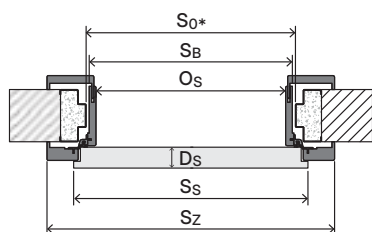

Barvy přizpůsobené barvě křídla

Vyobrazení větších vzorků dekorů na str. ➔ 252

Zárubne pre křídla: ROZSAH ŠÍŘKY STĚNY		V SYNETICKÝCH POVRŠÍCH			V LAKOVANÝCH POVRŠÍCH	
		(1) Povrch Syntetický	(2) Povrch Syntetický / Soft CPL	(3) Laminát CPL	(1) Povrch Syntetický	(2) Povrch Lakovaný Premium
S	55 ÷ 75					
A	75 ÷ 95					
B	95 ÷ 115					
C	120 ÷ 140					
D	140 ÷ 160					
E	160 ÷ 180					
F	180 ÷ 200					
G	200 ÷ 220					
H	220 ÷ 240					
I	240 ÷ 260					
J	260 ÷ 280					

Zárubeň

PORTA RENOVA

Poznámky

- PN-EN 14351-2:2018-2 (pouze pro dveřní sadu: zárubeň Renova a interiérové křídlo PORTA).
- Zárubeň by měla být instalována v místnostech s finálně dokončenými stěnami (např. tapety) a podlahou (např. parketami).
- Zárubeň lze objednat i v provedení "tunel" (t.j. vyrobeno bez drážky a těsnění, závěsů a protiplechu zámku).
- Zárubně není k dispozici v barvách: Kašmír, Fjord, Olive.
- Při šířce "100" je nutný třetí závěs.
- K zárubni lze objednat rozšíření v podobě přídatných nosníků.
- K této zárubni lze použít standardní dveřní křídla. V případě montáže kliky s rozetou nebo štítkem o šířce nad 44 mm je nutné objednat křídlo se zámekem 72/60.
- Při zaměřování otvoru pro zárubeň je nutné zohlednit všechny nepravidlosti zakřivení staré zárubně i stěny.

Z důvodu složité montáže se doporučujeme využít služeb autorizovaného montážníka.