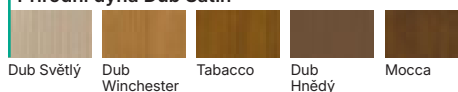

Přírodní dýha Dub Satin

Dub Světlý Dub Winchester Tabacco Dub Hnědý Mocca

Přírodní dýha Uni

Dub bílý Černá

VĚNUJTE POZORNOST Podrobný přehled barev v katalogu Vstupních a Investičních Dveří

Parametry

Odolnost proti vloupání
třída RC 2, třída RC 3, třída RC 4,
třída C – odolnost dveří proti
neoprávněnému otevření.

Požární odolnost
EI 30, EI 60 – schopnost zabránit šíření
ohně po dobu 30, resp. 60 minut.

Akustická izolace
Rw=27dB D₂₅, Rw=32dB D₃₀,
Rw=37dB D₃₅, Rw=42 dB D₃₅,
Rw=42 dB D₄₀ – hodnota udává
výši decibelů, které jsou dveře
s schopny tlumit.

		ODOLNOST PROTI VLOUPÁNÍ				POŽÁRNÍ ODOLNOST		AKUSTICKÁ IZOLACE		Tloušťka křídla [mm]
Sada se skládá z		RC 2	RC 3	kl. C	RC 4	EI 30	EI 60	32 dB D₃₀	37 dB D₃₅	
AGAT	křídlo	☐	☐	☐	☐	☐	☐	☒	☐	40-41
OPAL	+ zárubeň	☒	☐	☐	☐	☐	☐	☒	☐	40-41
EXTREME RC2	+ práh	☒	☐	☐	☐	☒	☐	☐	☒	50-51
Steel SECURE		☐	☒	☐	☐	☒	☐	☐	☒	54
EXTREME RC3 EI30	křídlo	☐	☒	☐	☐	☒	☐	☐	☒	50-51
EXTREME RC3 EI60	+ zárubeň	☐	☒	☐	☐	☐	☒	☐	☒	61
EXTREME RC4	+ práh + klika	☐	☐	☐	☒	☒	☐	☐	☒	54
GRANIT tř. C	+ vložka	☐	☐	☒	☐	☒	☐	☒	☐	48-49

* volitelně za příplatek