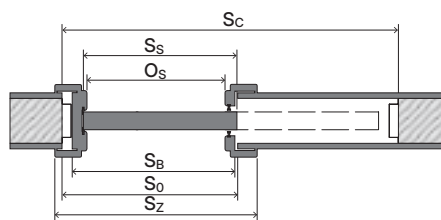

Posuvný systém KOMPAKT

hákový zámek