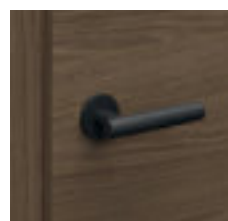

Basic Home

Příslušenství

Zjistěte více ➔ 190

Více na stránce

klika Azura