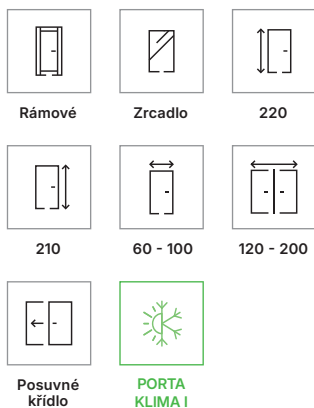

PORTA GRANDE, NATURA GRANDE

Doporučené zárubně

Polodrážkové zárubně

- PORTA SYSTEM HYDRO PROTECT™ (PORTA GRANDE)
- PORTA SYSTEM
- PORTA SYSTEM 90°

Bezpolodrážkové zárubně:

- PORTA SYSTEM ELEGANCE HYDRO PROTECT™ (PORTA GRANDE)
- PORTA SYSTEM ELEGANCE
- PORTA SYSTEM ELEGANCE 90°
- LEVEL (PORTA GRANDE)

Zárubně s reverzní polodrážkou:

- PORTA SYSTEM s reverzní polodrážkou

Poznámky

- Norma ČSN EN 14351-2.
- Možnost libovolného sestavení rozměrů křídel u dvoukřídlých dveří.
- Dvoukřídlé dveře nejsou k dispozici s magnetickým zámekem.
- Ve dvoukřídlých bezpolodrážkových dveřích se nacházejí dvě křídla, jedno pasivní, druhé aktivní ve velikosti "60" ÷ "100".