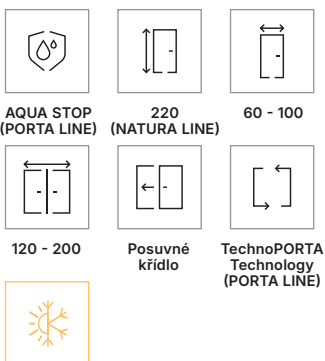

posuvná křídla - hákový zámek s bočními madly

PORTA LINE, NATURA LINE

AQUA STOP
(PORTA LINE)

220
(NATURA LINE)

60 - 100

120 - 200

Posuvné
křídlo

TechnoPORTA
Technology
(PORTA LINE)