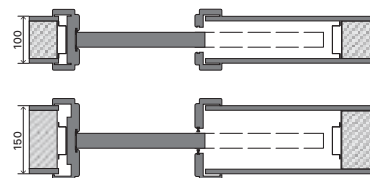

POSUVNÉ SYSTÉMY KOMPAKT URČENÉ
PRO STĚNY O TLOUŠŤCE 100 A 150 MM