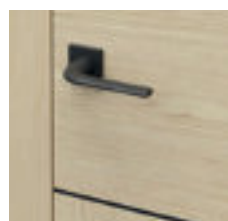

Geometric

klika Lago

Příslušenství

Zjistěte více ➔ 190

Více na
stránce