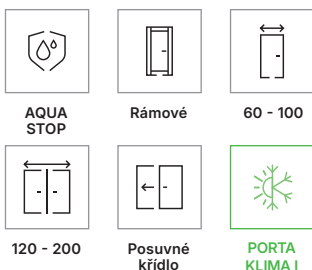

PORTA KONCEPT sk. K, PORTA VERTE PREMIUM sk. A

Doporučené zárubně

Polodrážkové zárubně

- PORTA SYSTEM **HYDRO PROTECT™**
- PORTA SYSTEM
- PORTA SYSTEM 90°

Bezpolodrážkové zárubně:

- PORTA SYSTEM ELEGANCE **HYDRO PROTECT™**
- PORTA SYSTEM ELEGANCE
- PORTA SYSTEM ELEGANCE 90°
- LEVEL