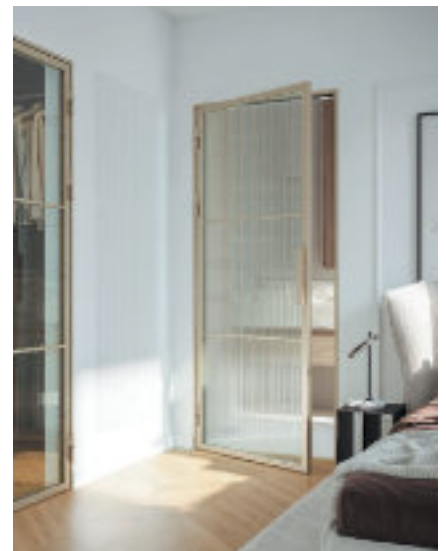

PORTA OSLO
NATURA OSLO
PORTA VECTOR
NATURA VECTOR
PORTA VERTE HOME
(E, M)

PORTA CRAFT
✦ NOVINKA
PORTA VIGO
✦ NOVINKA

Vertical

➤ 150

Modely

NATURA VECTOR
NATURA SPACE
PORTA VECTOR
PORTA FOCUS
PREMIUM
PORTA LINE
PORTA FOCUS

PORTA RESIST
PORTA LOFT
NATURA LINE

Glass

➤ 162

Modely

PORTA LOFT OCELOVÉ
PORTA LUMIA
PORTA GLASS

Nadčasový styl v moderním provedení

Modern Classic

Nadčasový styl starých činžovních domů přizpůsobený moderním interiéřům. Designovou řadu charakterizují prosklení bez mřížek a klidné, klasické odstíny dřeva a laků. K dispozici také v elegantním provedení Glamour, které se ideálně hodí do premiových interiéřů.