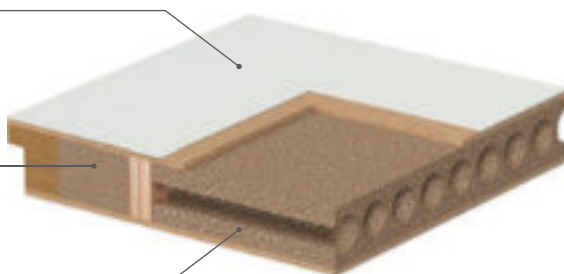

Konstrukce

DESKA

HDF deska, dýha nebo lakovaný povrch

RÁM

VÝPLŇ

dutinová dřevotřísková deska

Plná a děrovaná dřevotřísková deska

Křídla z plné nebo děrované dřevotřískové desky mívají obvykle tři závěsy, protože jsou těžší. Mají vyšší akustické parametry, proto se osvědčí v pracovně, pokoji pro teenagery, ložnici nebo domácí kanceláři.

Voština

Interiérové dveře s tzv. voštinovou výplní nezajistí dobrou zvukovou izolaci, ale jsou lehké, takže jsou vhodným řešením do pokojů malého dítěte. Jsou také levnější.

Závěsy

Polodrážkové dveře

ČEPOVÉ ZÁVĚSY