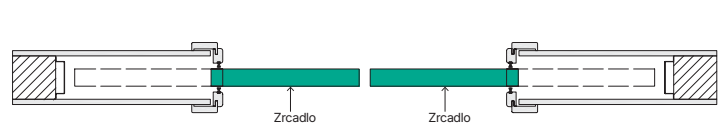

Kompakt

Pro označení širší strany křídla