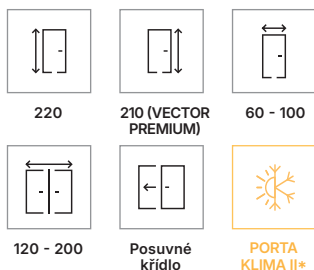

PORTA VECTOR PREMIUM, PORTA FACTOR

* volitelně změna třídy z PORTA KLIMA I na PORTA KLIMA II, viz str. 4

Doporučené zárubně

Zárubně ve fólii Lakovaná Premium (PORTA VECTOR PREMIUM, PORTA FACTOR) a v Lak UV Premium Plus (PORTA VECTOR PREMIUM):

Polodrážkové zárubně:

- PORTA SYSTEM HYDRO PROTECT™
- PORTA SYSTEM
- PORTA SYSTEM 90°
- MINIMAX

Bezpolodrážkové zárubně:

- PORTA SYSTEM ELEGANCE HYDRO PROTECT™
- PORTA SYSTEM ELEGANCE
- PORTA SYSTEM ELEGANCE 90°
- LEVEL