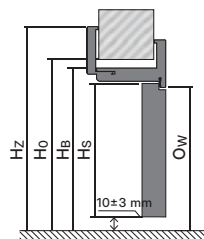

Legenda rozměrů ➔ 267

Poznámky

- Národní technické posouzení ITB-KOT-2018/0358 2. vydání.
- Zárubeň by měla být instalována v místnostech s finálně dokončenými stěnami (např. tapety) a podlahou (např. parketami).
- Výška „220“ - standardně tři závěsy.
- V případě, že se kapsa skrytého závěsu nevejde do otvoru ve stěně, je třeba úpravu otvoru dle obrázku na str. ➔ 266

Využití

Zárubeň PORTA SYSTEM s reverzní polodrážkou

je dostupná v následujících kolekcích:

- lakované kolekce: PORTA VECTOR Premium, PORTA DESIRE, PORTA FOCUS Premium, PORTA GRANDE, PORTA ART DECO, PORTA OSLO, AIR, WATER, PORTA FACTOR, PORTA VERRO, PORTA IMPERIAL, PORTA ORNATO
- kolekce v přírodní dýze: NATURA CLASSIC, NATURA GRANDE, NATURA LINE, NATURA OSLO, NATURA VECTOR, NATURA SPACE, CORDOBA, MADRID, SEVILLA, EARTH, NATURA VERDINO
- kolekce v syntetických površích: PORTA INSPIRE, PORTA KONCEPT, PORTA VERTE PREMIUM, PORTA BALANCE, PORTA HARMONY, PORTA LOFT, PORTA FOCUS, PORTA LEVEL, PORTA LINE, PORTA RESIST, PORTA CPL, AIR, PORTA CRAFT, PORTA LEVEL LINE, PORTA VIGO