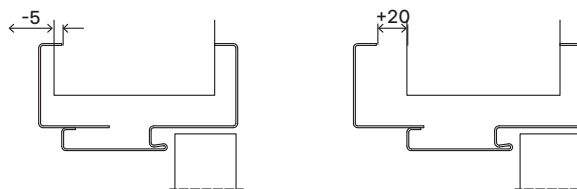

Rozsah regulace

* Na konstrukci a povrchovou úpravu zárubni.

Interiérové dveře s ocelovými zárubněmi

Typ zárubeň	Rozměr	S_s	H_s	D_s	S_o	H_o	O_s	O_w	S_B	H_B	S_Z	H_Z	T_{s/w}
Ocelová PORTA SYSTEM ELEGANCE**	60	622	1972	40	680	2010	600	1968	650	1993	740	2038	±10 / ±5
	70	722			780		700		750		840		
	80	822			880		800		850		940		
	90	922			980		900		950		1040		
	100	1022			1080		1000		1050		1140		

POZOR: U dveří s výškou „220“ je třeba zvětšit rozměry: H_s, H_o, O_w, H_B o 132 mm.

** V případě, že se skříňka závěsu nevejde do otvoru ve stěně, je třeba provést podložení podle obrázku → 266