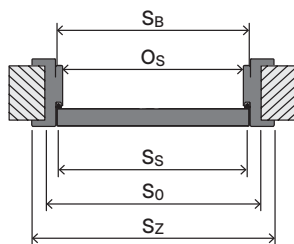

Zárubeň

Ocelové Porta SYSTEM ELEGANCE

Poznámky

- Národní technické posouzení ITB-KOT-2017/0245 2. vydání.
- Osvědčení o shodě č. 0004/D/W, Stavební výzkumný ústav Varšava.
- Zárubeň by měla být instalována v místnostech s finálně dokončenými stěnami (např. tapety) a podlahou (např. parketami).
- Polyesterová Barva Premium Antracit HPL/CPL je určena pro křídla v barvě HPL/CPL Antracit.

Legenda rozměrů [267](#)

Aktuální ceny a podrobná nabídka jsou také k dispozici na portadoors.com/cz