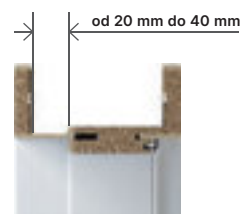

ZÁRUBĚ
S PRODLOUŽENÝM PEREM
volitelně za příplatek