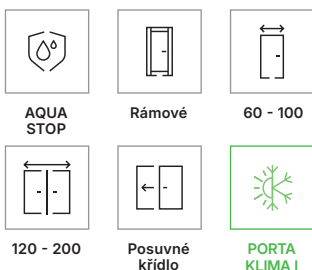

PORTA HARMONY

Doporučené zárubně

Polodrážkové zárubně

- PORTA SYSTEM **HYDRO PROTECT™**
- PORTA SYSTEM
- PORTA SYSTEM 90°
- MINIMAX

Bezpolodrážkové zárubně:

- PORTA SYSTEM ELEGANCE **HYDRO PROTECT™**
- PORTA SYSTEM ELEGANCE
- PORTA SYSTEM ELEGANCE 90°
- LEVEL