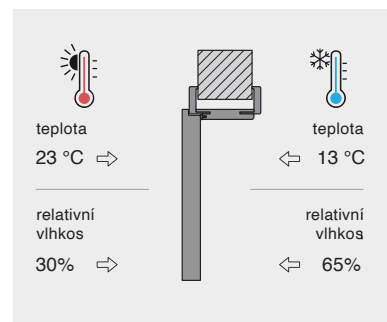

Plochá křídla s výplní z plně/děrované dřevotřískové desky + zesílená zárubeň PS.

PORTA KLIMA III

Nezbytné pro velké teplotní rozdíly. Zvolte je pro oddělení vytápěných a nevytápěných místností (schodiště, sklep, půda) a pro všechny vstupní dveře do bytů.