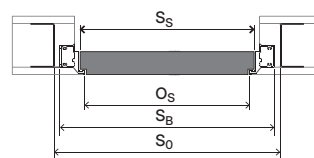

PORTA HIDE s reverzní polodrážkou

Tabulka rozměrů

Typ zárubně	Rozměr	S_s	H_s	D_s	S_o	H_o	O_s	O_w	S_b	H_b	T_{srw}
PORTA HIDE bezpolodrážkové	70	722	1972	40	805	2025	707	1972	791	2014	+10/-5
	80	822			905		807		891		
	90	922			1005		907		991		
PORTA HIDE s reverzní polodrážkou (otevírání dovnitř)	70	722	1982	40	805	2035	707	1982	791	2024	+10/-5
	80	822			905		807		891		
	90	922			1005		907		991		

POZOR: U dveří „210“ je třeba zvětšit rozměry H_s, H_o, O_w, H_b o 132 mm.