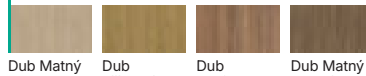

Dub Salvador
Bělený

Dub Salvador
Světlý

Dub Arles
Přírodní

Dub Arles
Toffee

Dub Arles
Tmavý

(2) Traditional