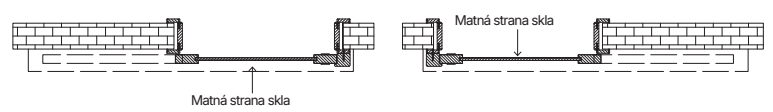

Nástěnný systém