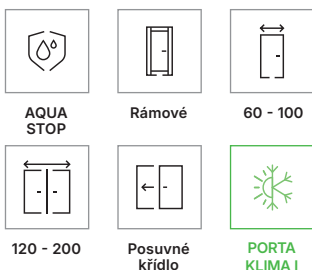

reverzní polodrážka - třetí závěs 3D, barva zlatá (příplatek k ceně zár.)

posuvná křídla - podélné madlo

posuvná křídla - hákový zámek s bočními madly

PORTA VERTE HOME

sk. E a M

Doporučené zárubně

Polodrážkové zárubně