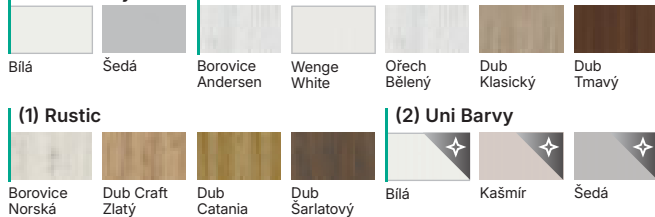

Bílá

Šedá

Borovice
Andersen

Wenge
White

(1) Traditional

Borovice
Norská

Dub Craft
Zlatý

Dub
Catania

Dub
Šarlatový

(2) Uni Barvy

Bílá

Kašmír

Šedá

(2) Modern

(2) Traditional