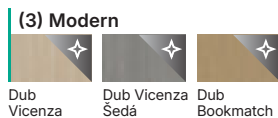

Barvy přizpůsobené barvě křídla v posuvné verzi

Vyobrazení větších vzorků dekorů na str. 252

VĚNUJTE POZORNOST! Číslo v závorce, např. (1), označuje cenovou skupinu. Podívejte se na poslední stránky katalogu

Příplatky

boční madlo pro posuvné dveře