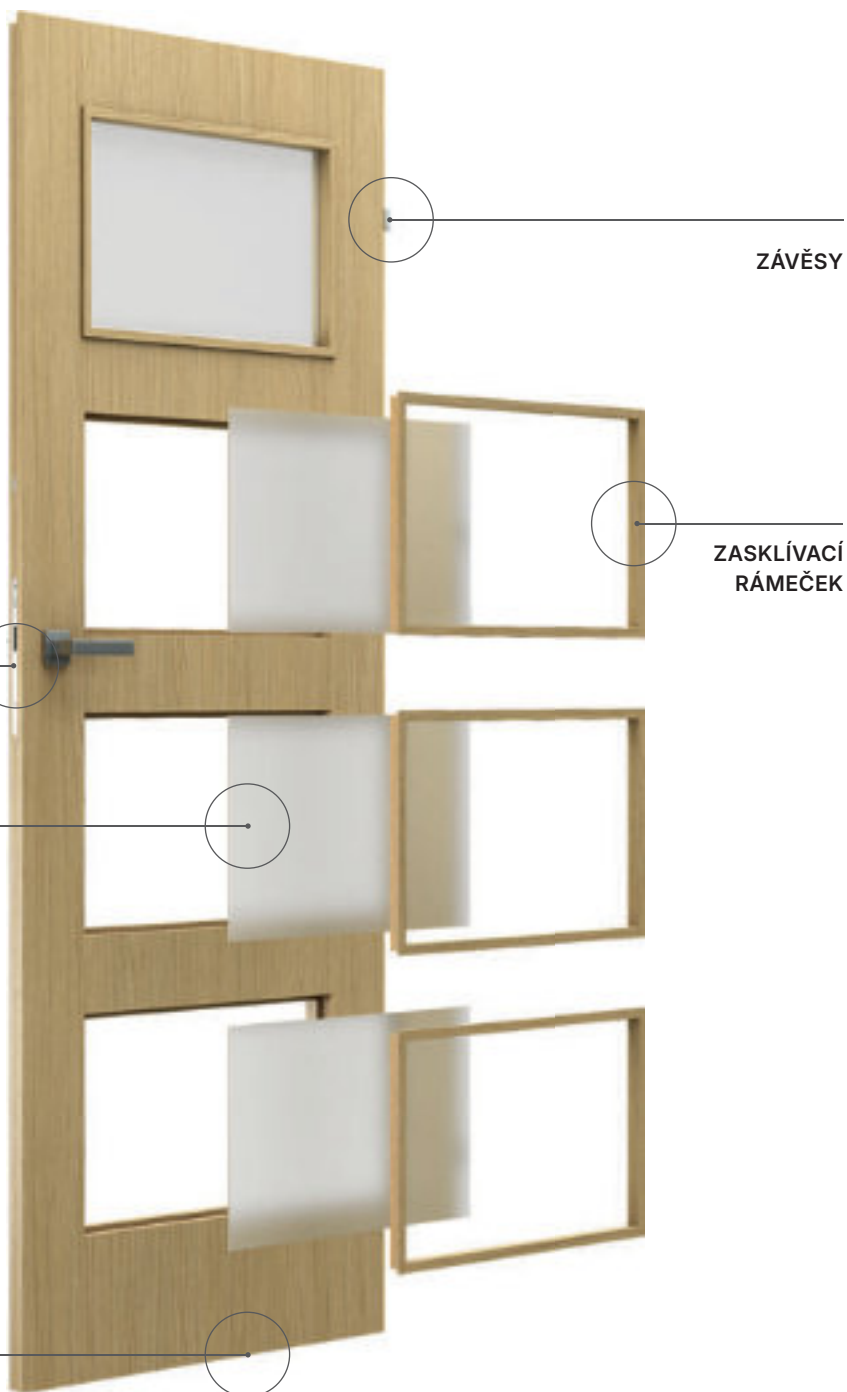

Se štítem z nerezové oceli, černé, bílé a zlaté.

*ve dveřích s reverzní polodrážkou pouze magnetický zámek

6 | Konstrukce deskových dveří

Tloušťka
křídla
40 mm

Skládá se z odolného rámu a výplně. Vnější vrstva je HDF deska s vybranou povrchovou úpravou.

Konstrukce

DESKA

HDF deska, dýha nebo lakovaný povrch

RÁM

VÝPLŇ

dutinová dřevotřísková deska

Plná a děrovaná dřevotřísková deska

Křídla z plné nebo děrované dřevotřískové desky mívají obvykle tři závěsy, protože jsou těžší. Mají vyšší akustické parametry, proto se osvědčí v pracovně, pokoji pro teenagery, ložnici nebo domácí kanceláři.