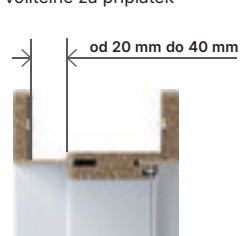

ZÁRUBEŇ S PRODLOUŽENÝM PEREM volitelně za příplatek

Dostupné pro zárubně ve všech
provedeních:

PORTA SYSTEM
PORTA SYSTEM ELEGANCE

Barvy

Vyobrazení větších vzorků dekorů na str. [252](#)

Povrch Syntetické

Lak UV Premium Plus

Přírodní dýha