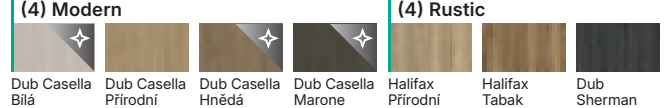

PORTA RESIST: