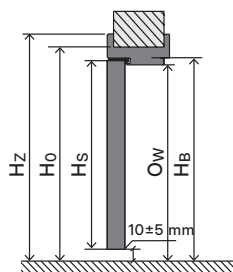

Zárubeň

Ocelové Porta SYSTEM ELEGANCE

Poznámky

- Národní technické posouzení ITB-KOT-2017/0245 2. vydání.
- Osvědčení o shodě č. 0004/D/W, Stavební výzkumný ústav Varšava.
- Zárubeň by měla být instalována v místnostech s finálně dokončenými stěnami (např. tapety) a podlahou (např. parketami).
- Polyesterová Barva Premium Antracit HPL/CPL je určena pro křídla v barvě HPL/CPL Antracit.

Legenda rozměrů [267](#)

Aktuální ceny a podrobná nabídka jsou také k dispozici na portadoors.com/cz