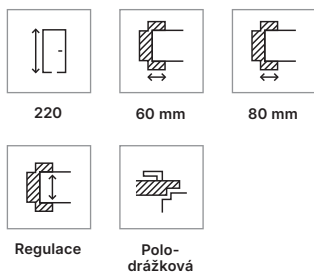

PORTA SYSTEM, PORTA SYSTEM 90°, PORTA SYSTEM SD, GLASS

Konstrukce

Zárubeň se skládá z:

- Hlavní nosníky: horizontální a dva vertikální vyrobené z dřevěných materiálů a vybavené nezbytným kováním a příslušenstvím.
- Krycí lišty 60, 80 mm.

Zárubně PORTA SYSTEM jsou vyráběny a dodávány zákazníkovi jako sada prvků určených k montáži na staveništi.