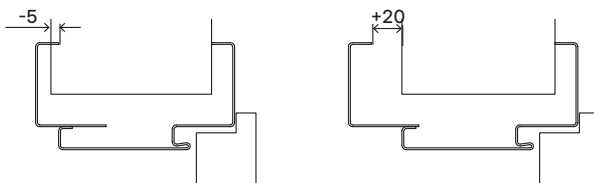

Rozsah regulace

* Na konstrukci a povrchovou úpravu zárubeň.

Interiérové dveře s ocelovými zárubněmi

Viz obrázek vpravo.

Typ zárubeň	Rozměr	S_s	H_s	D_s	S_o	H_o	O_s	O_w	S_b	H_b	S_z (6)	S_z (8)	H_z	T_{sw}
se zárubní Ocelová PORTA SYSTEM	60	648	1985	40	680	2010	600	1968	650	1993	740	-	2038	±10/±5
	70	748			780		700		750		840	-		
	80	848			880		800		850		940	-		
	90	948			980		900		950		1040	-		
	100	1048			1080		1000		1050		1140	-		

POZOR: U dveří s výškou „220“ je třeba zvětšit rozměry: H_s, H_o, O_w, H_b o 132 mm.