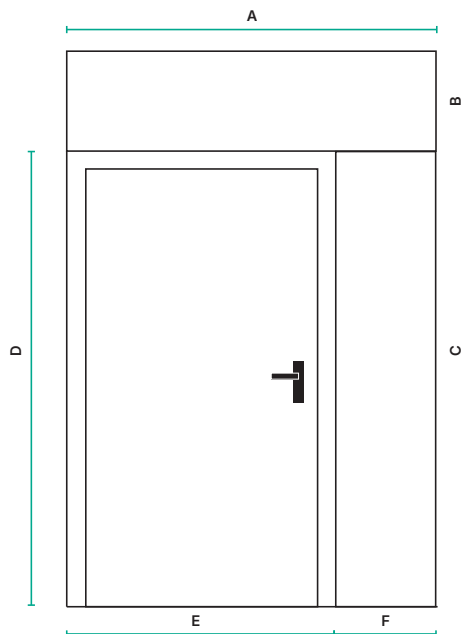

Nadsvětlíky pro dveře PORTA THERMO*

Typ zárubně	NH	Now	NS	Nos
BOČNÍ NADSVĚTLÍKY	2085	1967	300	182
			400	282
			500	382
			600	482
			700	582
			800	682
HORNÍ NADSVĚTLÍKY	300 / 400 / 500	182 / 282 / 382	957	839
			1007	889
			1057	939
			1107	989
			1157	1039
			1207	1089
			1257	1139
			1307	1189
			1357	1239
			1407	1289
			1457	1339
			1507	1389
			1557	1439
			1607	1489
			1657	1539
			1707	1589
			1757	1639
			1807	1689
			1857	1739
			1907	1789
			1957	1839
			2007	1889
			2057	1939
			2107	1989
			2157	2039
			2207	2089
2257	2139			
2307	2189			
2357	2239			
2407	2289			
2457	2339			
2507	2389			
2557	2439			
2607	2489			
2657	2539			
2707	2589			
2757	2639			

- **A** Nastavení šířky horního nadsvětlíku v rozsahu NS 954 - 2754 mm
- **B** Nastavení výšky horního nadsvětlíku v rozsahu NH 300 - 500 mm (po 10 mm)
- **C** Nastavení výšky bočního nadsvětlíku v rozsahu NH 2015-2385 mm (po 10 mm)
- **D** Nastavení výšky dveří po 10 mm v rozsahu:
  standard Hz = 2010 - 2380 mm
  optimum Hz = 2015 - 2385 mm
  premium Hz = 2015 - 2385 mm
- **E** Nastavení šířky dveří po 10 mm v rozsahu:
  Standard S_z = 930-1130 mm
  Optimum S_z = 954-1154 mm
  Premium S_z = 954-1154 mm
- **F** Nastavení šířky bočního nadsvětlíka v rozsahu NS 300 - 800mm (co 10 mm)

Legenda k rozměrům

- S_s celková šířka křídla (včetně polodrážek)
- H_s celková výška křídla (včetně polodrážky)
- D_s tloušťka křídla
- S_o šířka otvoru ve stěně připraveného pro osazení zárubně
- H_o výška otvoru ve stěně připraveného pro osazení zárubně, měřená od úrovně dokončené podlahy
- O_s šířka v otvoru zárubni
- O_w výška v otvoru zárubně (měřeno od úrovně prahu)
- S_z celková šířka zárubně, rozměr s krycími lištami
- H_z celková výška zárubně, rozměr s krycími lištami
- T_{sw} povolená tolerance odchylky šířky | výška otvoru ve stěně
- NS celková šířka nadsvětlíka
- NH celková výška nadsvětlíku
- Nos viditelná šířka zasklení
- Now viditelná výška zasklení

* rozměry pro standardní výšku, při změně výšky dveří, rozměr NH, Nový boční nadsvětlík je správně nastaven
Rozměry NH a Now se v případě bočního nadsvětlíku zvyšují o 3 mm v konfiguraci s dveřmi vybavenými skrytým samozavíračem.