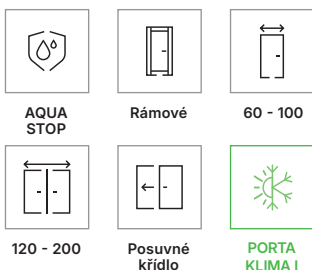

PORTA BALANCE

Doporučené zárubně

Polodrážkové zárubně

- PORTA SYSTEM HYDRO PROTECT™
- PORTA SYSTEM
- PORTA SYSTEM 90°
- MINIMAX

Bezpolodrážkové zárubně:

- PORTA SYSTEM ELEGANCE HYDRO PROTECT™
- PORTA SYSTEM ELEGANCE
- PORTA SYSTEM ELEGANCE 90°
- LEVEL