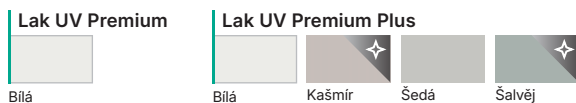

Více na stránce

PORTA VECTOR PREMIUM

B

NATURA VECTOR

B

Barvy

Vyobrazení větších vzorků dekorů na str. [252](#)

PORTA VECTOR PREMIUM: