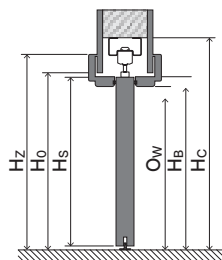

Posuvný systém KOMPAKT

hákový zámek