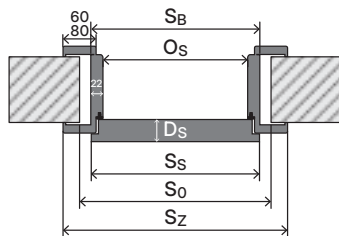

Barvy přizpůsobené barvě křídla

Vyobrazení větších vzorků dekorů na str. 252

Zárubně pro křídla: ROZSAH ŠÍŘKY STĚNY	
A	75 ÷ 95
B	95 ÷ 115
C	120 ÷ 140
D	140 ÷ 160
E	160 ÷ 180
F	180 ÷ 200
G	200 ÷ 220
H	220 ÷ 240
I	240 ÷ 260
J	260 ÷ 280
K	280 ÷ 300
L	300 ÷ 320
M	320 ÷ 340
N*	340 ÷ 360

Rozsah N není k dispozici v provedení Lak UV Premium Plus ani v Přírodních Dýchách

V SYNTETICKÝCH POVRŠÍCH

(1) Povrch Syntetický

(2) Povrch Syntetický / Soft CPL

(3) Laminát CPL

V LAKOVANÝCH POVRŠÍCH

(1) Povrch Syntetický

(2) Povrch Lakovaný Premium

(3) Lak UV Premium Plus

V PŘÍRODNÍCH DÝHÁCH

Přírodní dýha

Příplatky

výška „220“: syntetické povrchy

výška „220“: Lak UV Premium Plus, přír. povrch

lam. CPL 0,2 – barvy označené *

lam. CPL 0,2 – SKUPINA UNI MATNÝ

Přírodní dýha Dub Satin: Bílý

Přírodní dýha Select: Černý

Přírodní dýha matný: Dub, Dub Bianco, Ořech

Přírodní dýha Ořech

změna záklopů z 45 na 90 stupňů: všechny povrchy

záklop s prodlouženým perem: lam. syntetický

záklop s prodlouženým perem: Lak UV Premium Plus

záklop s prodlouženým perem: lam. přírodní

závěsy PRIME

Zárubeň

PORTA SYSTEM

Legenda rozměrů 267

Aktuální ceny a podrobná nabídka jsou také k dispozici na portadoors.com/cz

Poznámky

- Národní technické posouzení ITB-KOT-2018/0358 2. vydání.
- Zárubeň by měla být instalována v místnostech s finálně dokončenými stěnami (např. tapety) a podlahou (např. parketami).
- Zárubeň lze objednat i ve verzi „tunel“ (tj. bez těsnění, závěsu a západky zámku). K dispozici až do řady K. Většího rozměru lze dosáhnout pomocí nastavovacího panelu.
- Při šířce „100“ je nutný třetí závěs.
- Výška „220“; tři závěsy ve standardním provedení.
- Rozsah M v provedení lak UV Premium Plus a přírodní dýha se skládá z nosníku pro rozsah L a záklopy s prodlouženým perem.
- Zárubně jsou také k dispozici v syntetickém povrchu pro svépomocné malování – v ceně zárubně v 1. cenové skupině.

Příslušenství – v ceně zárubně

PORTA SYSTEM, PORTA SYSTEM 90°

Syntetické dýhy:

- Dva nebo tři standardní závěsy čepové nebo závěsy PRIME (volitelně za příplatek).
- Gumové těsnění po obvodu zárubně.

Přírodní dýhy:

- Tři standardní závěsy čepové nebo závěsy PRIME.
- Gumové těsnění po obvodu zárubně.

PORTA SYSTEM GK/GLASS

- Protiplech zámku (krátký).
- Gumové těsnění po obvodu zárubně.
- Závěsová pouzdra (kapsy) 2 kusy pro rozměry „60“ ÷ „90“, 3 kusy pro rozměr „100“.
- Cena kompletu pro skleněné dveře = cena skleněné tabule + cena zárubně PORTA System GK / GLASS + cena kování.

POZOR! Závěsy nejsou součástí zárubně.