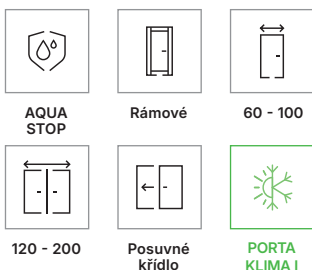

PORTA INSPIRE sk. C

Doporučené zárubně

Polodrážkové zárubně

- PORTA SYSTEM **HYDRO PROTECT™**
- PORTA SYSTEM
- PORTA SYSTEM 90°

Bezpolodrážkové zárubně:

- PORTA SYSTEM ELEGANCE **HYDRO PROTECT™**
- PORTA SYSTEM ELEGANCE
- PORTA SYSTEM ELEGANCE 90°
- LEVEL