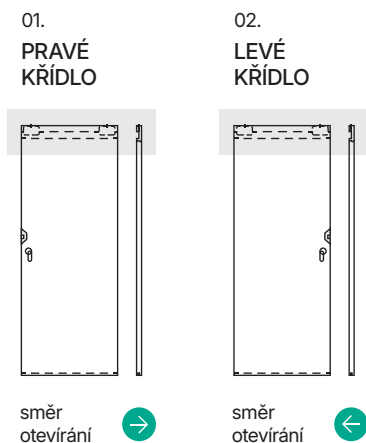

Příslušenství v ceně systému

- Posuvná lišta 2000 mm.
- Sada dvou tichých dorazů.

Konstrukce

Výplň tvoří děrovaná dřevotřísková deska.
Celá konstrukce je pokryta deskou HDF.

Směry otevírání dveří

Tabulka rozměrů