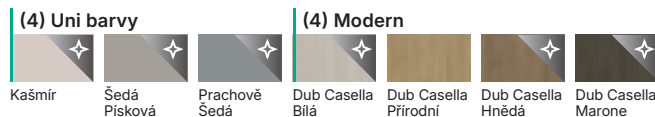

Barvy přizpůsobené barvě křídla v posuvné verzi

Vyobrazení větších vzorků dekorů na str. 252

VĚNUJTE POZORNOST! Číslo v závorce, např. (1), označuje cenovou skupinu. Podívejte se na poslední stránky katalogu

Příplatky

boční madlo pro posuvné dveře