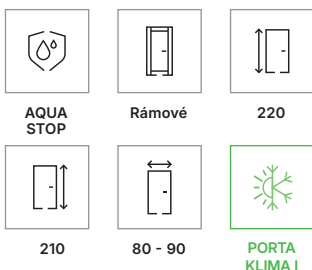

PORTA LUMIA

Doporučené zárubně

Bezpodrážkové zárubně:

- PORTA SYSTEM ELEGANCE
- PORTA SYSTEM ELEGANCE 90°

Poznámky

- Norma ČSN EN 14351-2.
- Minimální vzdálenost otvorů pro madlo: 18 mm od skla.
- Spodní hrana dveří je chráněna proti vlhkosti pomocí technologie TechnoPORTA AQUA STOP.