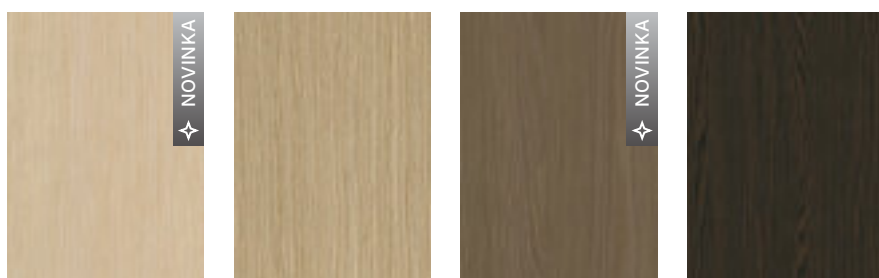

Přírodní dýha

Dub Matný
- AD1

Dub 1
- ND1 / KD1

Jasan
- KJ1

Ořech
- KO1

Přírodní dýha Select Mat

Dub Bianco Matný
- FLB / BLB

Dub
- BDX