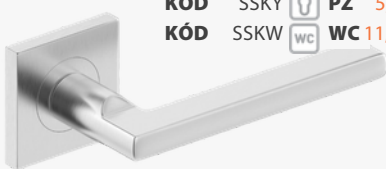

METRO 18,50|400
KÓD METRK
nerez | nerez
EUR|Kč

SKLADOM KÓD SSKK 0 BB 5,60|150
KÓD SSKY 1 PZ 5,60|150
KÓD SSKW WC WC 11,80|250