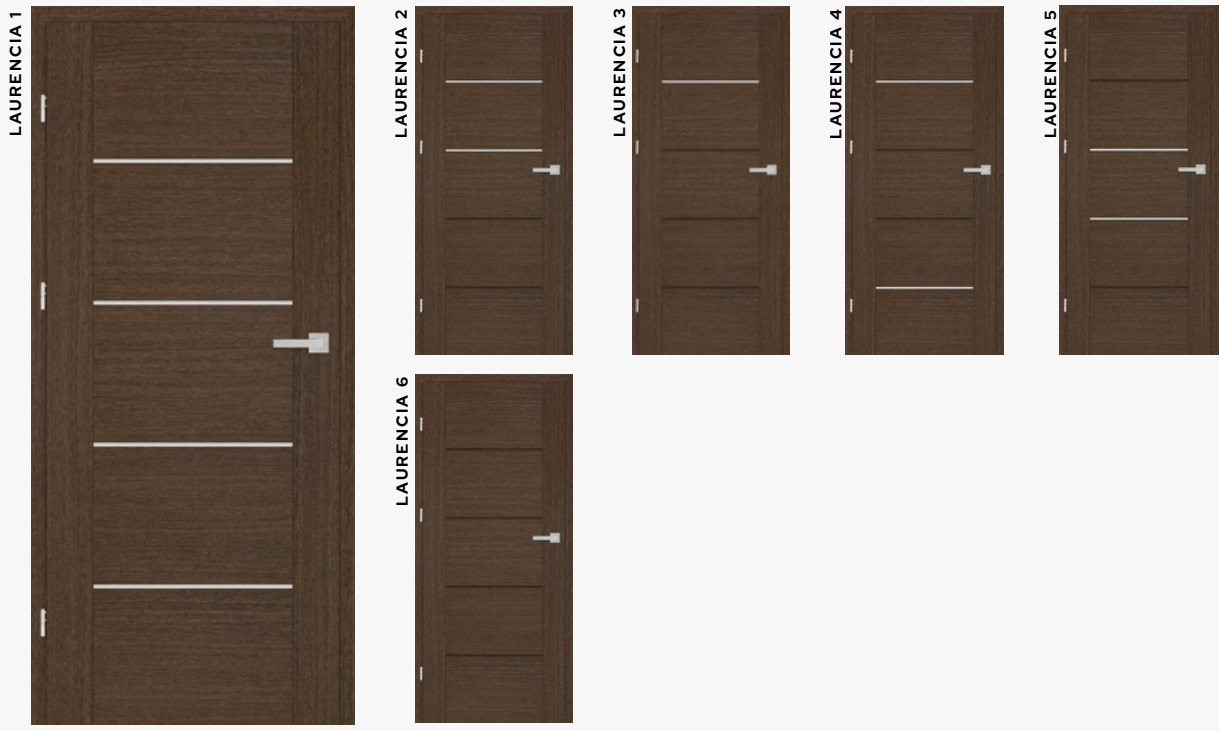

PREMIUM

- orech klasik   biela
- javor sivý   dub prírodný
- dub   jaseň grafit
- biela kôra   dub prírodný priečný
- betón

ST CPL

- čierna   antracit
- dub sivý   biela
- dub   kapučíno
- popolavá   šalvia
- tmavo zelená   wenge dark
- svetlo sivá   kamenno sivá

PREMIUM/ST CPL

	65-180 mm	180-300 mm
falcové	330 € 6600 Kč	355 € 7100 Kč
bezfalcové	445 € 8900 Kč	460 € 9250 Kč

Kolekciu Laurencia nie je možné objednať v dekóroch betón a dub prírodný priečný.

Príplatky k akciovým kompletom nájdete na strane 16.