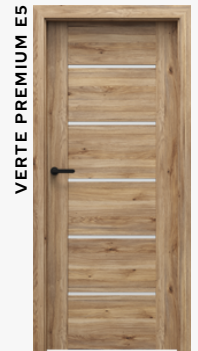

VERTE PREMIUM E3

VERTE PREMIUM E0

VERTE PREMIUM E2

VERTE PREMIUM E4

VERTE PREMIUM E5

(1) TRADITIONAL, (1) RUSTIC,
(1) UNI KOLORY - FÓLIA

(2) TRADITIONAL - FÓLIA,
(2) UNI KOLORY - SOFT CPL

	75-180 mm	180-300 mm	75-180 mm	180-300 mm
falcové	385 € 7800 Kč	415 € 8400 Kč	410 € 8300 Kč	445 € 9000 Kč
bezfalcové	480 € 9700 Kč	500 € 10100 Kč	520 € 10400 Kč	540 € 10900 Kč
Renova	435 € 8800 Kč	465 € 9400 Kč	465 € 9300 Kč	495 € 10050 Kč