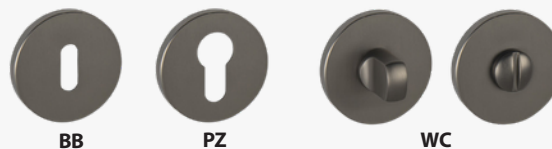

Rozety - R S6 GRM