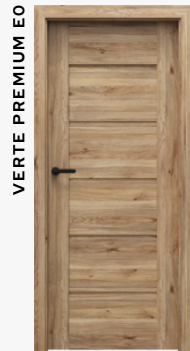

VERTE PREMIUM E2

VERTE PREMIUM E0