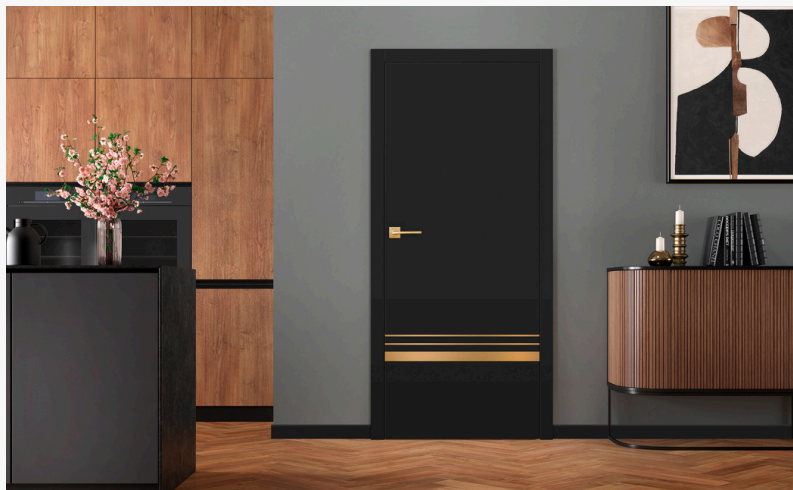

Príplatky k akciovým kompletom nájdete na strane 16

ALTAMURA 1

ALTAMURA 1

PREMIUM/ST CPL

	65-180 mm		180-300 mm	
falcové	240 €	4850 Kč	265 €	5350 Kč
bezfalcové	80-195 mm		195-315 mm	
	350 €	7050 Kč	370 €	7450 Kč