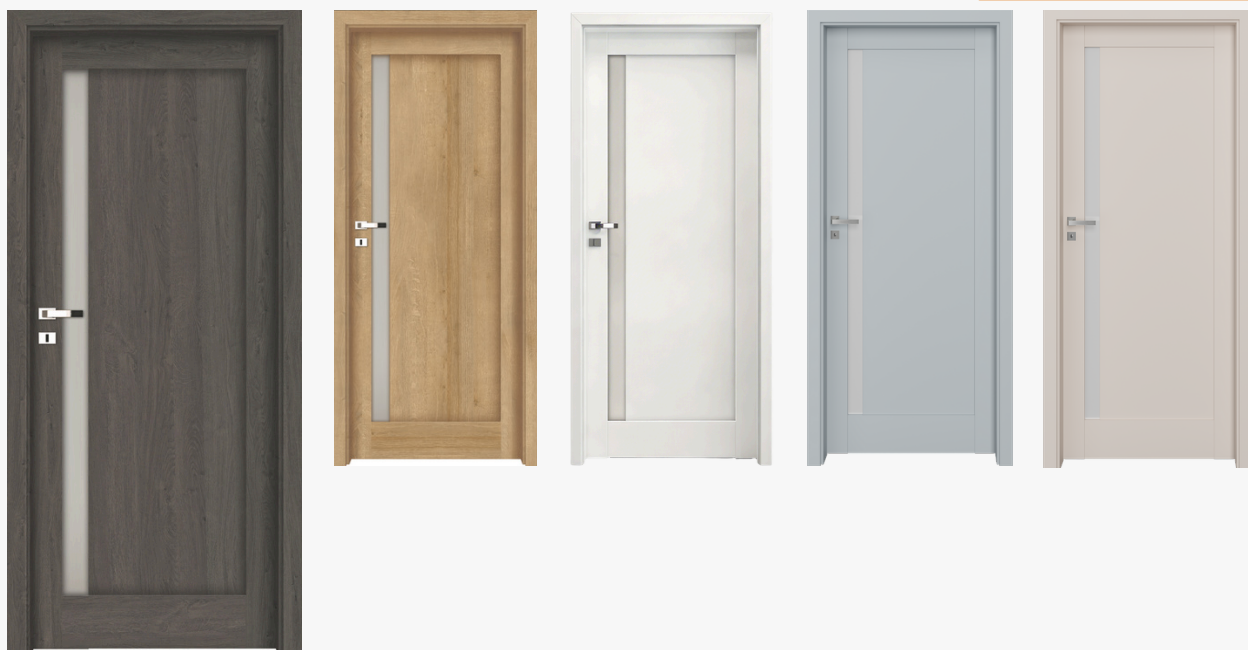

ENDURO/ENDURO3D

	75-179 mm	180-299 mm
komplet dvere+zárubne	265 € 5500 Kč	295 € 5950 Kč
samostatné dverné krídlo	170 € 3500 Kč	

LAMINOLACK

	75-179 mm	180-299 mm
komplet dvere+zárubne	295 € 5900 Kč	330 € 6600 Kč
samostatné dverné krídlo	175 € 3600 Kč	

Ponuku
akciových
kľúčiek nájdete
na strane 31.

☐ cena v € s DPH

☐ cena v CZK bez DPH

Fotky dekorov nemusia zodpovedať skutočnosti.