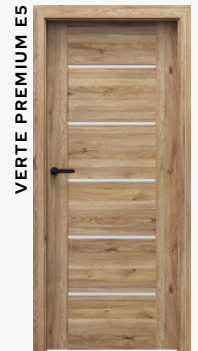

VERTE PREMIUM E3

VERTE PREMIUM E0

VERTE PREMIUM E2

VERTE PREMIUM E4

VERTE PREMIUM E5

(1) TRADITIONAL, (1) RUSTIC, (1) UNI KOLORY - FÓLIA

(2) TRADITIONAL - FÓLIA, (2) UNI KOLORY - SOFT CPL

| | 75-180 mm | 180-300 mm | 75-180 mm | 180-300 mm |
|-------------------|----------------------|-----------------------|-----------------------|-----------------------|
| falcové | 385 € 7800 Kč | 415 € 8400 Kč | 410 € 8300 Kč | 445 € 9000 Kč |
| bezfalcové | 480 € 9700 Kč | 500 € 10100 Kč | 520 € 10400 Kč | 540 € 10900 Kč |
| Renova | 435 € 8800 Kč | 465 € 9400 Kč | 465 € 9300 Kč | 495 € 10050 Kč |