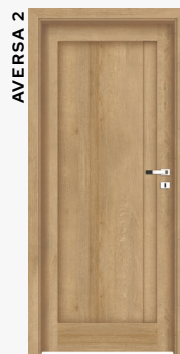

ENDURO /3D/PLUS

- B707 B587
- B596 B134
- B771 B705
- B708 B706
- B639 B772
- B402 B462
- B541 B597
- B598 B637

LAMINOLACK

- B739 B726
- B742 B744
- B743 B741
- B770 B753
- B769 B784

ENDURO/ENDURO 3D/ ENDURO PLUS

LAMINOLACK

falcové	75-179 mm		180-299 mm		75-179 mm		180-299 mm	
	€	Kč	€	Kč	€	Kč	€	Kč
	265	5500	295	5950	295	5900	330	6600

Príplatky k akciovým kompletom nájdete na strane 22.

SIENA