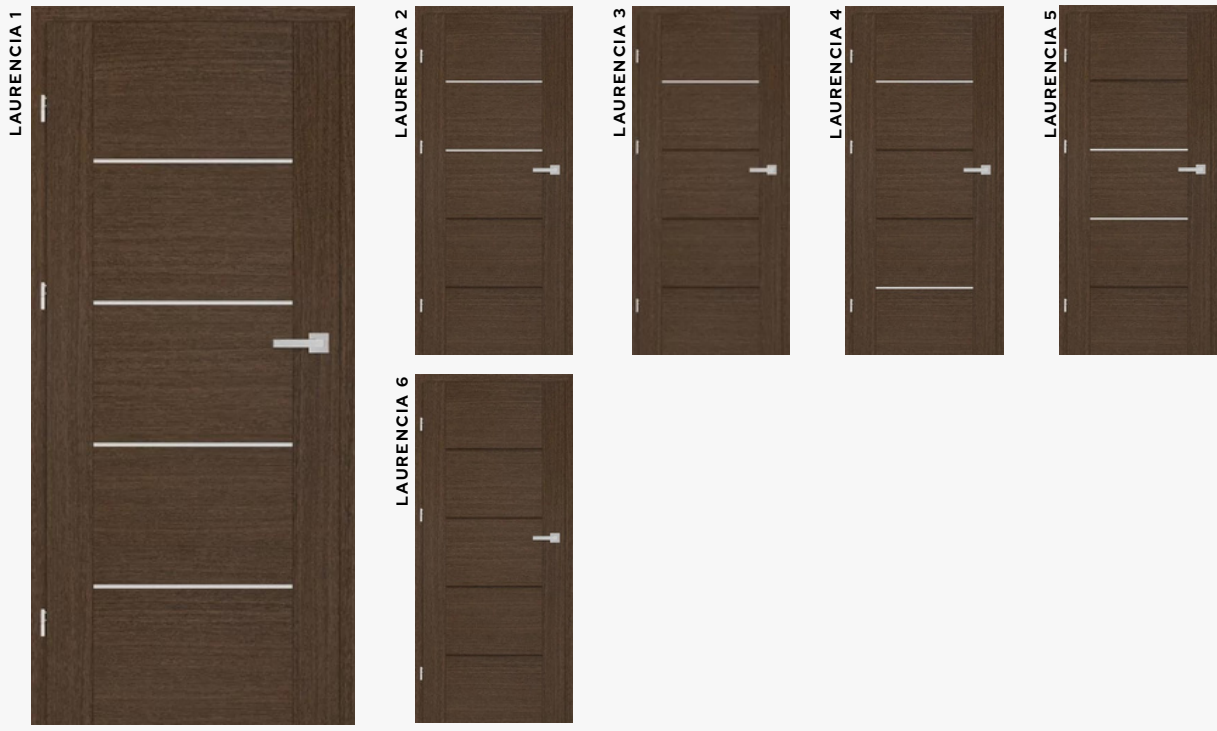

PREMIUM

- orech klasik   biela
- javor sivý   dub prírodný
- dub   jaseň grafit
- biela kôra   dub prírodný priečný
- betón

ST CPL

- čierna   antracit
- dub sivý   biela
- dub   kapučíno
- popolavá   šalvia
- tmavo zelená   wenge dark
- svetlo sivá   kamenno sivá

PREMIUM/ST CPL

	65-180 mm	180-300 mm
falcové	330 € 6600 Kč	355 € 7100 Kč
bezfalcové	445 € 8900 Kč	460 € 9250 Kč

Kolekciu Laurencia nie je možné objednať v dekóroch betón a dub prírodný priečný.

Príplatky k akciovým kompletom nájdete na strane 16.