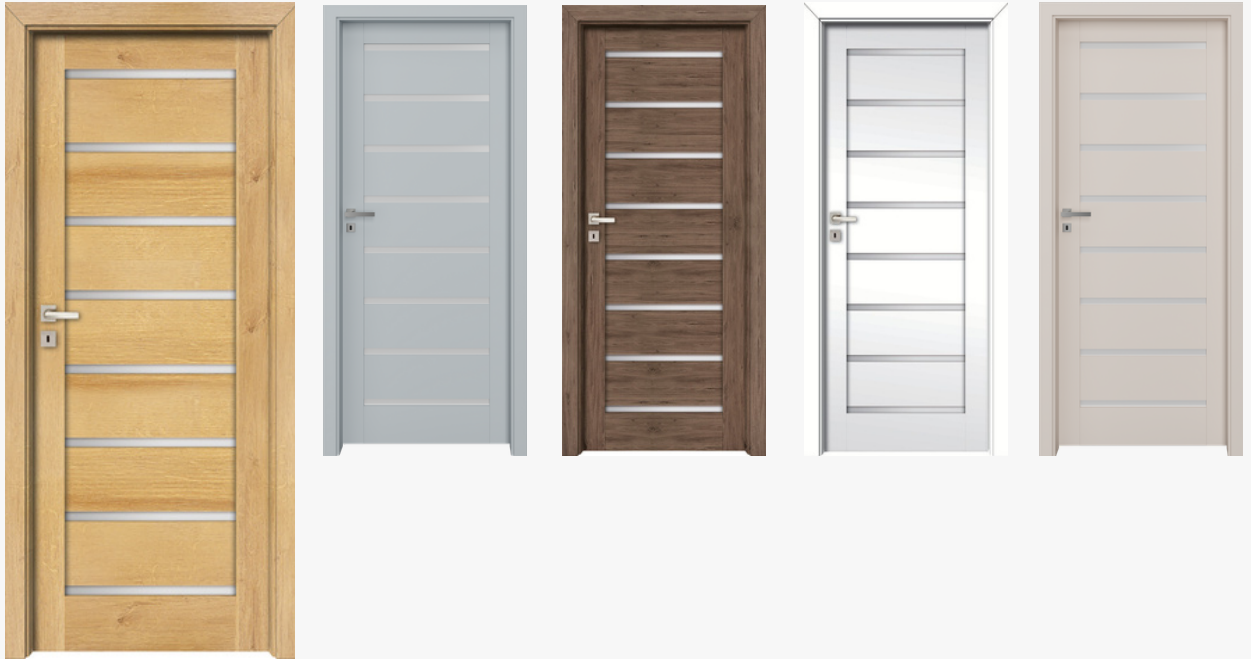

DVERE + ZÁRUBNE DO HRÚBKY MÚRU 299 mm SKLADOM!

DVEŘE + ZÁRUBNĚ DO TLOUŠTKY ZDI ŠÍŘKY 299 mm SKLADEM!

SKLADOM

INVADO®

Platí pre dvere v slovenskej/
českej norme, pre šírky 600-900
mm s krycími lištami 60 mm.

LINEA FORTE 5

ENDURO/
ENDURO 3D

B639

dub európsky

B134

biela

B598

dub popolavý

LAMINOLACK

B753

svetlosivá matná

B770

kašmír matný

ENDURO/ENDURO3D

	75-179 mm	180-299 mm
komplet dvere+zárubne	265 € 5500 Kč	295 € 5950 Kč
samostatné dverné krídlo	170 € 3500 Kč	

LAMINOLACK

	75-179 mm	180-299 mm
komplet dvere+zárubne	295 € 5900 Kč	330 € 6600 Kč
samostatné dverné krídlo	175 € 3600 Kč	

NORMA DECOR 1