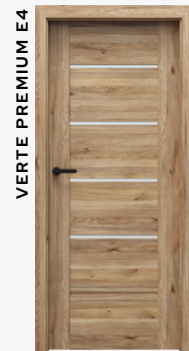

VERTE PREMIUM E5

VERTE PREMIUM E4