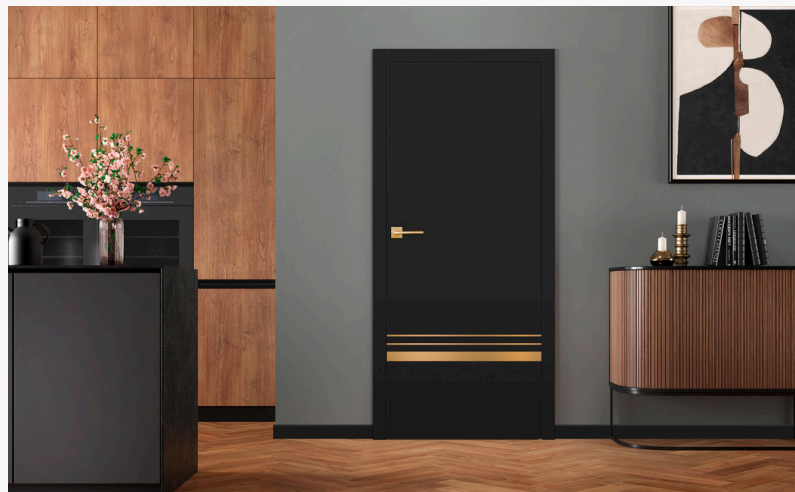

65-180 mm 180-300 mm

falcové 300 € 6050 Kč 325 € 6600 Kč

bezfalcové 415 € 8400 Kč 435 € 8750 Kč

Príplatky k akciovým kompletom nájdete na strane 16.

ALTAMURA 1

ALTAMURA 1

PREMIUM/ST CPL

65-180 mm 180-300 mm